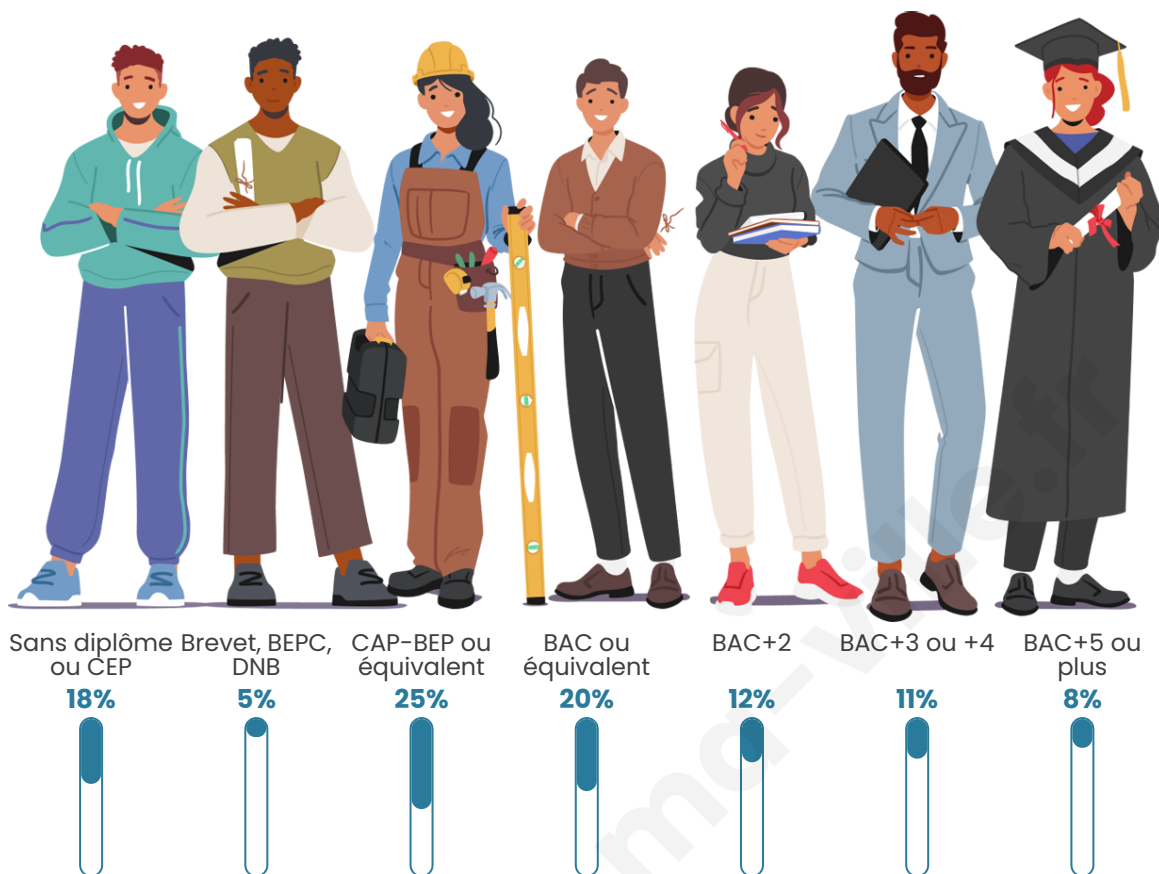

Statistiques sur la population

Nombre d'habitants

229

Age moyen

43 ans

Pop active

55%

Taux chômage

Tranche d'âge

Activité professionnelle

Niveau de diplôme

Composition des ménages

Profils électoraux

Premier tour

	Marine LE PEN	33.54 %
	Emmanuel MACRON	23.17 %
	Jean-Luc MÉLENCHON	14.63 %
	Éric ZEMMOUR	6.71 %
	Valérie PÉCRESE	6.71 %
	Jean LASSALLE	4.27 %
	Nicolas DUPONT-AIGNAN	3.66 %
	Yannick JADOT	2.44 %
	Fabien ROUSSEL	1.83 %
	Anne HIDALGO	1.22 %
	Philippe POUTOU	1.22 %
	Nathalie ARTHAUD	0.61 %