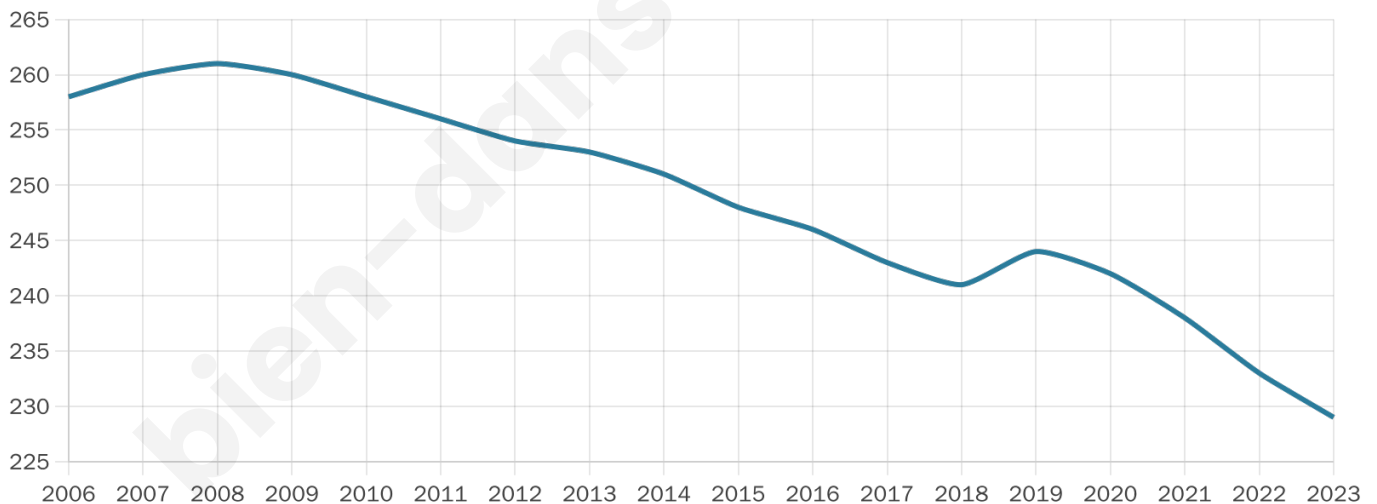

Statistiques sur la population

Nombre d'habitants

229

Age moyen

43 ans

Pop active

55%

Taux chômage

4%

Pop densité

76 h/km²

Revenu moyen

29 140 €/an

Evolution du nombre d'habitants

Sources : Institut national de la statistique et des études économiques (insee) selon Les dernières parutions officielles de 2024 portant sur les années 2020, 2021 et 2022.

Tranche d'âge

Activité professionnelle

Niveau de diplôme

Composition des ménages

Profils électoraux

Premier tour

	Marine LE PEN	33.54 %
	Emmanuel MACRON	23.17 %
	Jean-Luc MÉLENCHON	14.63 %
	Éric ZEMMOUR	6.71 %
	Valérie PÉCRESE	6.71 %
	Jean LASSALLE	4.27 %
	Nicolas DUPONT-AIGNAN	3.66 %
	Yannick JADOT	2.44 %
	Fabien ROUSSEL	1.83 %
	Anne HIDALGO	1.22 %
	Philippe POUTOU	1.22 %
	Nathalie ARTHAUD	0.61 %