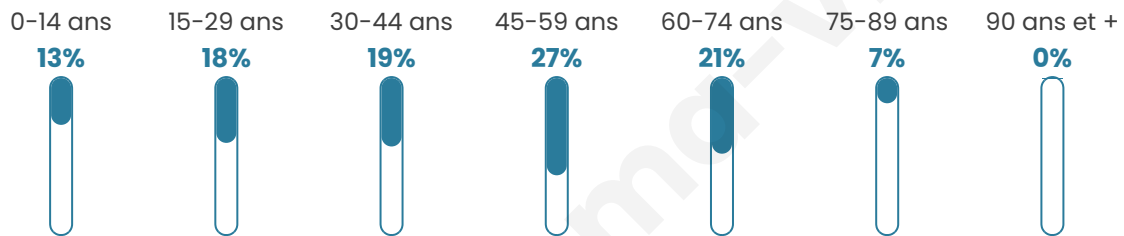

Statistiques sur la population

Nombre d'habitants

229

Age moyen

43 ans

Pop active

55%

Taux chômage

4%

Pop densité

76 h/km²

Revenu moyen

29 140 €/an

Evolution du nombre d'habitants

Sources : Institut national de la statistique et des études économiques (insee) selon Les dernières parutions officielles de 2024 portant sur les années 2020, 2021 et 2022.

Tranche d'âge

Activité professionnelle

Niveau de diplôme

Composition des ménages

Profils électoraux

Premier tour

	Marine LE PEN	33.54 %
	Emmanuel MACRON	23.17 %
	Jean-Luc MÉLENCHON	14.63 %
	Éric ZEMMOUR	6.71 %
	Valérie PÉCRESE	6.71 %
	Jean LASSALLE	4.27 %
	Nicolas DUPONT-AIGNAN	3.66 %
	Yannick JADOT	2.44 %
	Fabien ROUSSEL	1.83 %
	Anne HIDALGO	1.22 %
	Philippe POUTOU	1.22 %
	Nathalie ARTHAUD	0.61 %