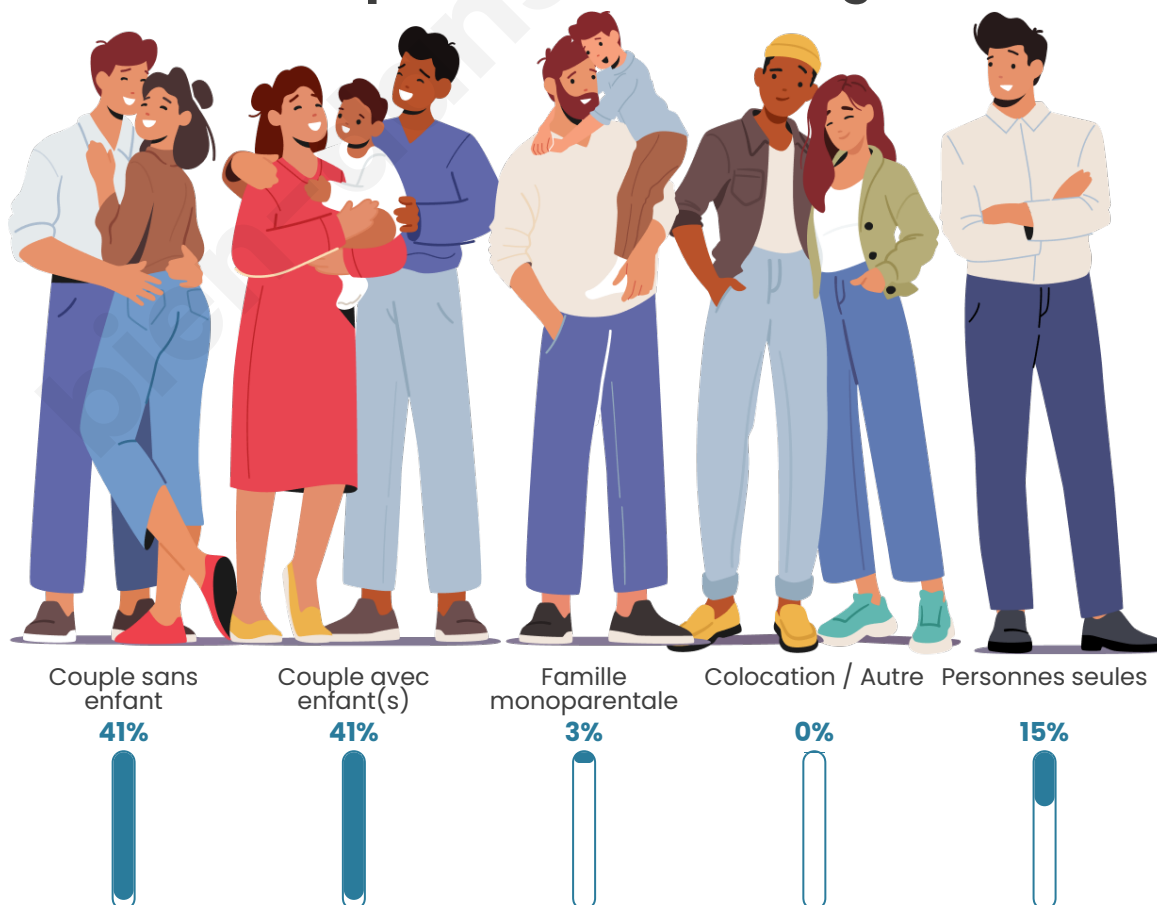

Tranche d'âge

Activité professionnelle

Niveau de diplôme

Composition des ménages

Profils électoraux

Premier tour

	Marine LE PEN	33.54 %
	Emmanuel MACRON	23.17 %
	Jean-Luc MÉLENCHON	14.63 %
	Éric ZEMMOUR	6.71 %
	Valérie PÉCRESE	6.71 %
	Jean LASSALLE	4.27 %
	Nicolas DUPONT-AIGNAN	3.66 %
	Yannick JADOT	2.44 %
	Fabien ROUSSEL	1.83 %
	Anne HIDALGO	1.22 %
	Philippe POUTOU	1.22 %
	Nathalie ARTHAUD	0.61 %