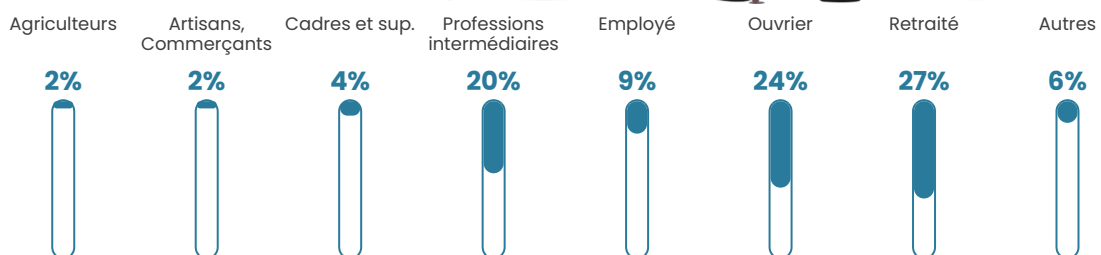

4%

Pop densité

76 h/km²

Revenu moyen

29 140 €/an

Evolution du nombre d'habitants

Sources : Institut national de la statistique et des études économiques (insee) selon Les dernières parutions officielles de 2024 portant sur les années 2020, 2021 et 2022.

Tranche d'âge

Activité professionnelle

Niveau de diplôme

Composition des ménages

Profils électoraux

Premier tour

	Marine LE PEN	33.54 %
	Emmanuel MACRON	23.17 %
	Jean-Luc MÉLENCHON	14.63 %
	Éric ZEMMOUR	6.71 %
	Valérie PÉCRESE	6.71 %
	Jean LASSALLE	4.27 %
	Nicolas DUPONT-AIGNAN	3.66 %
	Yannick JADOT	2.44 %
	Fabien ROUSSEL	1.83 %
	Anne HIDALGO	1.22 %
	Philippe POUTOU	1.22 %
	Nathalie ARTHAUD	0.61 %