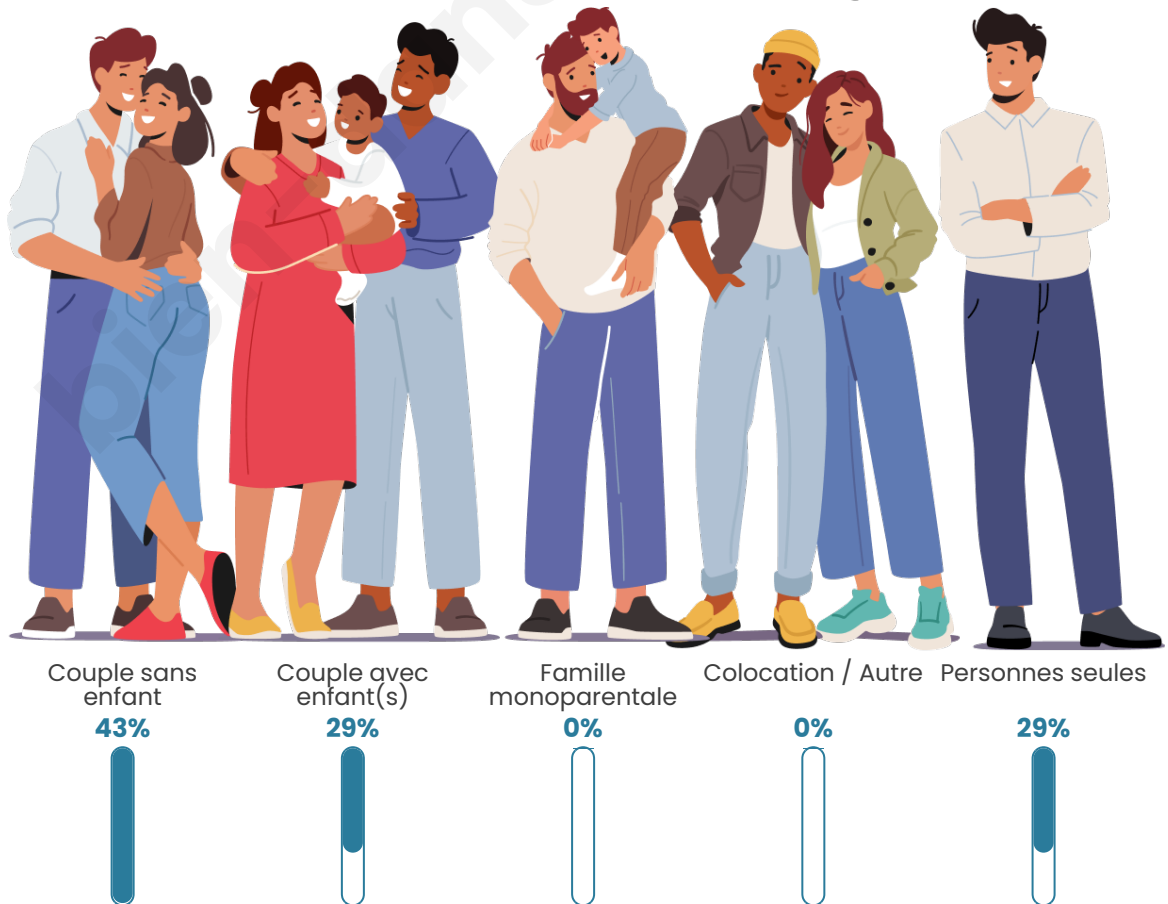

Nombre d'habitants

94

Age moyen

52 ans

Pop active

40.4%

Taux chômage

13.2%

Tranche d'âge

Activité professionnelle

Niveau de diplôme

Composition des ménages

Profils électoraux

Premier tour

	Marine LE PEN	36.71 %
	Emmanuel MACRON	18.99 %
	Jean-Luc MÉLENCHON	15.19 %
	Valérie PÉCRESSE	10.13 %
	Anne HIDALGO	6.33 %
	Éric ZEMMOUR	5.06 %
	Jean LASSALLE	2.53 %
	Philippe POUTOU	2.53 %
	Nathalie ARTHAUD	1.27 %
	Nicolas DUPONT-AIGNAN	1.27 %
	Fabien ROUSSEL	0.00 %
	Yannick JADOT	0.00 %