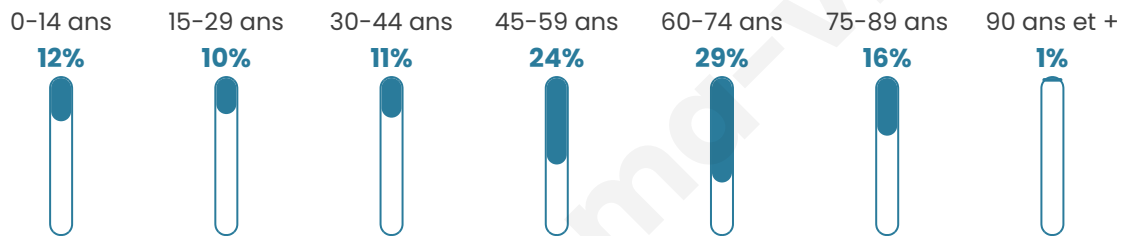

Nombre d'habitants

94

Age moyen

52 ans

Pop active

40.4%

Taux chômage

13.2%

Pop densité

10 h/km²

Revenu moyen

NC

Evolution du nombre d'habitants

Sources : Institut national de la statistique et des études économiques (insee) selon Les dernières parutions officielles de 2024 portant sur les années 2020, 2021 et 2022.

Tranche d'âge

Activité professionnelle

Niveau de diplôme

Composition des ménages

Profils électoraux

Premier tour

	Marine LE PEN	36.71 %
	Emmanuel MACRON	18.99 %
	Jean-Luc MÉLENCHON	15.19 %
	Valérie PÉCRESSE	10.13 %
	Anne HIDALGO	6.33 %
	Éric ZEMMOUR	5.06 %
	Jean LASSALLE	2.53 %
	Philippe POUTOU	2.53 %
	Nathalie ARTHAUD	1.27 %
	Nicolas DUPONT-AIGNAN	1.27 %
	Fabien ROUSSEL	0.00 %
	Yannick JADOT	0.00 %

97 inscrits

Participation : 83.51%
Votes blancs : 0.00%
Votes nuls : 2.47%

Second tour

	Emmanuel MACRON	34,62 %
	Marine LE PEN	65,38 %

98 inscrits

Participation : 88.78%
Votes blancs : 3.45%
Votes nuls : 6.9%