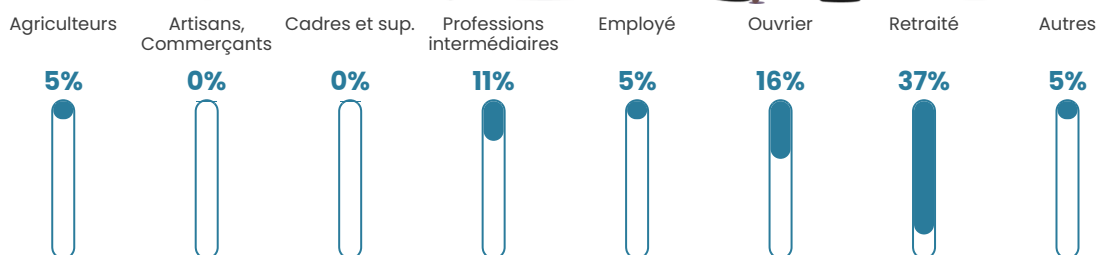

Pop densité

10 h/km²

Revenu moyen

NC

Evolution du nombre d'habitants

Sources : Institut national de la statistique et des études économiques (insee) selon Les dernières parutions officielles de 2024 portant sur les années 2020, 2021 et 2022.

Tranche d'âge

Activité professionnelle

Niveau de diplôme

Composition des ménages

Profils électoraux

Premier tour

	Marine LE PEN	36.71 %
	Emmanuel MACRON	18.99 %
	Jean-Luc MÉLENCHON	15.19 %
	Valérie PÉCRESSE	10.13 %
	Anne HIDALGO	6.33 %
	Éric ZEMMOUR	5.06 %
	Jean LASSALLE	2.53 %
	Philippe POUTOU	2.53 %
	Nathalie ARTHAUD	1.27 %
	Nicolas DUPONT-AIGNAN	1.27 %
	Fabien ROUSSEL	0.00 %
	Yannick JADOT	0.00 %