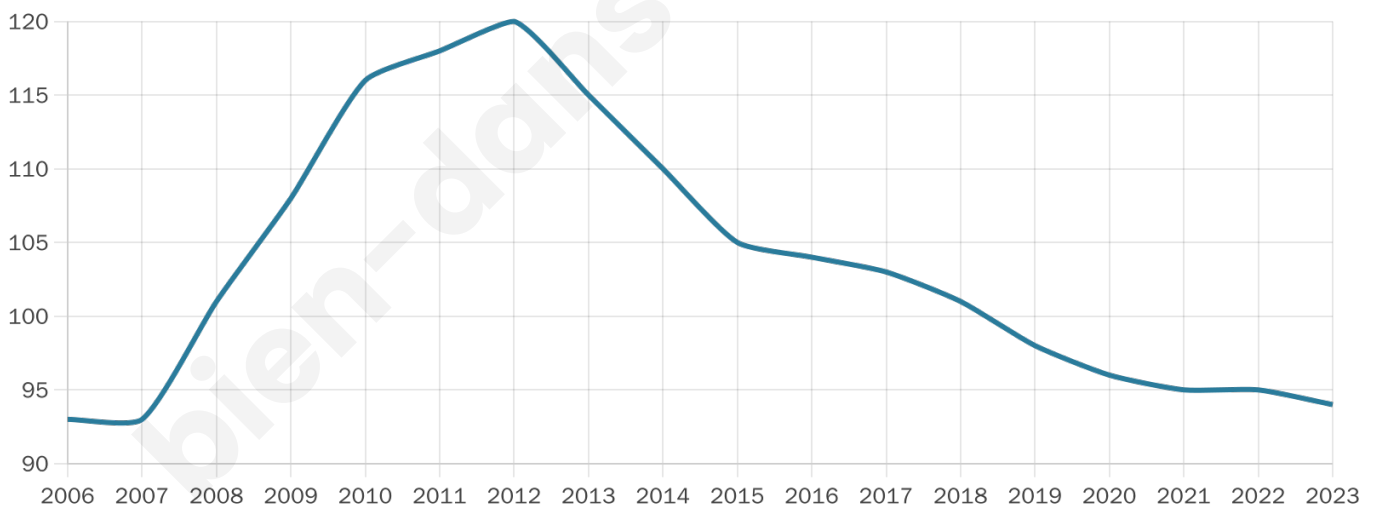

Nombre d'habitants

94

Age moyen

52 ans

Pop active

40.4%

Taux chômage

13.2%

Pop densité

10 h/km²

Revenu moyen

NC

Evolution du nombre d'habitants

Sources : Institut national de la statistique et des études économiques (insee) selon Les dernières parutions officielles de 2024 portant sur les années 2020, 2021 et 2022.

Tranche d'âge

Activité professionnelle

Niveau de diplôme

Composition des ménages

Profils électoraux

Premier tour

	Marine LE PEN	36.71 %
	Emmanuel MACRON	18.99 %
	Jean-Luc MÉLENCHON	15.19 %
	Valérie PÉCRESSE	10.13 %
	Anne HIDALGO	6.33 %
	Éric ZEMMOUR	5.06 %
	Jean LASSALLE	2.53 %
	Philippe POUTOU	2.53 %
	Nathalie ARTHAUD	1.27 %
	Nicolas DUPONT-AIGNAN	1.27 %
	Fabien ROUSSEL	0.00 %
	Yannick JADOT	0.00 %