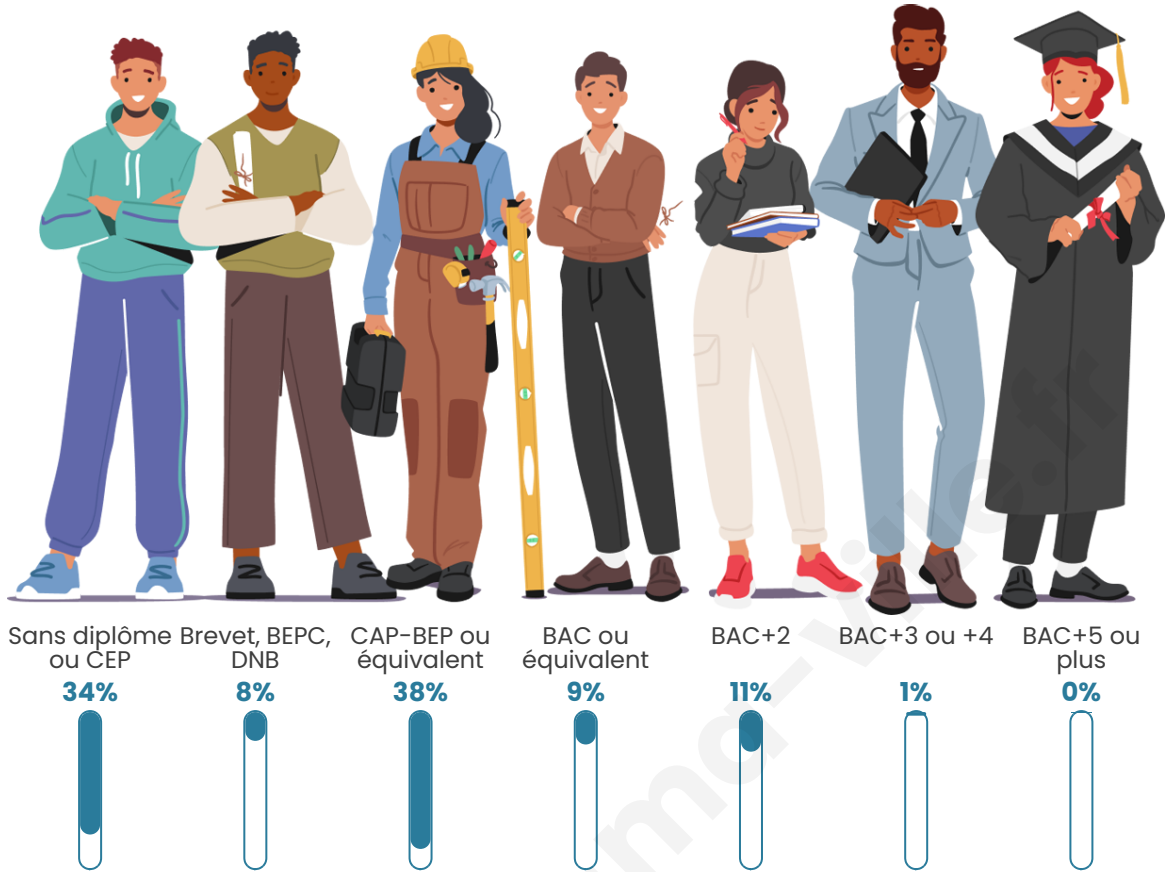

Nombre d'habitants

94

Age moyen

52 ans

Pop active

40.4%

Taux chômage

13.2%

Tranche d'âge

Activité professionnelle

Niveau de diplôme

Composition des ménages

Profils électoraux

Premier tour

	Marine LE PEN	36.71 %
	Emmanuel MACRON	18.99 %
	Jean-Luc MÉLENCHON	15.19 %
	Valérie PÉCRESSE	10.13 %
	Anne HIDALGO	6.33 %
	Éric ZEMMOUR	5.06 %
	Jean LASSALLE	2.53 %
	Philippe POUTOU	2.53 %
	Nathalie ARTHAUD	1.27 %
	Nicolas DUPONT-AIGNAN	1.27 %
	Fabien ROUSSEL	0.00 %
	Yannick JADOT	0.00 %