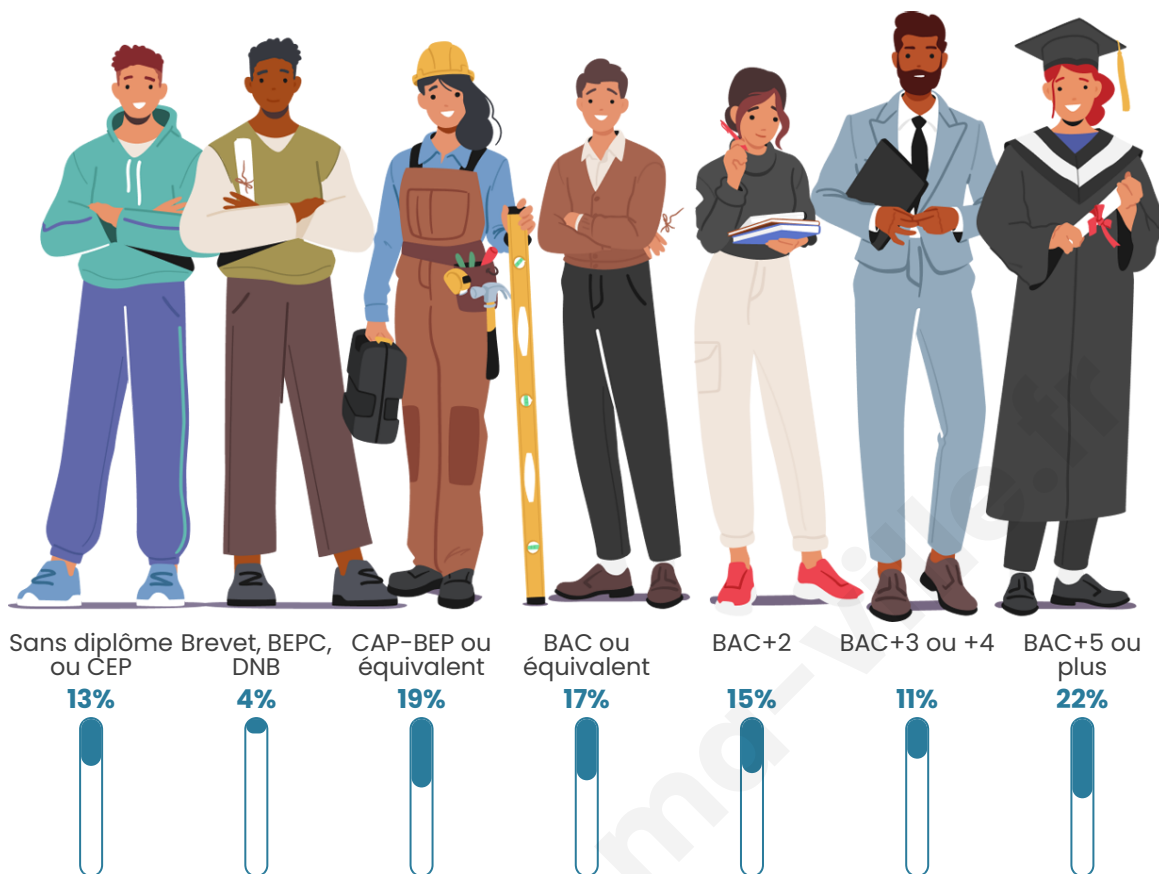

Nombre d'habitants

9 386

Age moyen

37 ans

Pop active

49.4%

Taux chômage

7%

Pop densité

587 h/km²

Revenu moyen

28 610 €/an

Evolution du nombre d'habitants

Sources : Institut national de la statistique et des études économiques (insee) selon Les dernières parutions officielles de 2024 portant sur les années 2020, 2021 et 2022.

Tranche d'âge

Activité professionnelle

Niveau de diplôme

Composition des ménages

Profils électoraux

Premier tour

	Emmanuel MACRON	32.11 %
	Jean-Luc MÉLENCHON	27.28 %
	Marine LE PEN	14.44 %
	Valérie PÉCRESSÉ	6.78 %
	Éric ZEMMOUR	6.10 %
	Yannick JADOT	5.25 %
	Jean LASSALLE	2.09 %
	Nicolas DUPONT-AIGNAN	2.09 %
	Fabien ROUSSEL	1.90 %
	Anne HIDALGO	1.14 %
	Philippe POUTOU	0.43 %
	Nathalie ARTHAUD	0.39 %