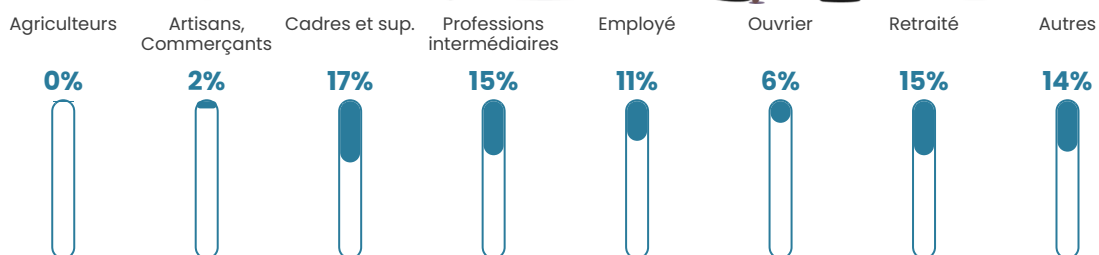

Pop densité

587 h/km²

Revenu moyen

28 610 €/an

Evolution du nombre d'habitants

Sources : Institut national de la statistique et des études économiques (insee) selon Les dernières parutions officielles de 2024 portant sur les années 2020, 2021 et 2022.

Tranche d'âge

Activité professionnelle

Niveau de diplôme

Composition des ménages

Profils électoraux

Premier tour

	Emmanuel MACRON	32.11 %
	Jean-Luc MÉLENCHON	27.28 %
	Marine LE PEN	14.44 %
	Valérie PÉCRESSÉ	6.78 %
	Éric ZEMMOUR	6.10 %
	Yannick JADOT	5.25 %
	Jean LASSALLE	2.09 %
	Nicolas DUPONT-AIGNAN	2.09 %
	Fabien ROUSSEL	1.90 %
	Anne HIDALGO	1.14 %
	Philippe POUTOU	0.43 %
	Nathalie ARTHAUD	0.39 %