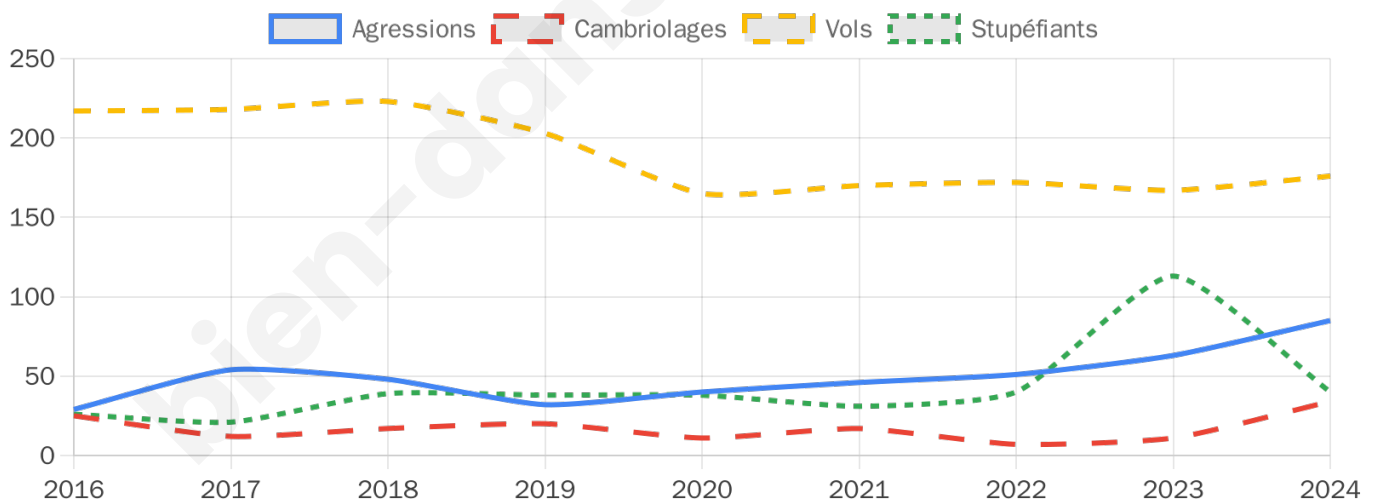

6 741 inscrits

Participation : 78.02%

Votes blancs : 1.35%

Votes nuls : 0.51%

Second tour

	Emmanuel MACRON	71,43 %
	Marine LE PEN	28,57 %

6 740 inscrits

Participation : 72.49%

Votes blancs : 6.3%

Votes nuls : 1.92%

Sécurité

Agressions physiques / sexuelles

85

Cambriolages

34

Vols / dégradations

176

Stupéfiants

40

Evolution du nombre d'infractions

Pour comparer

(en proportion du nombre d'habitants)

Sources : Bases statistiques communale, départementale et régionale de la délinquance enregistrée par la police et la gendarmerie nationales selon les dernières parutions officielles de 2025 portant sur l'année 2024 ([data.gouv](https://data.gouv.fr)).