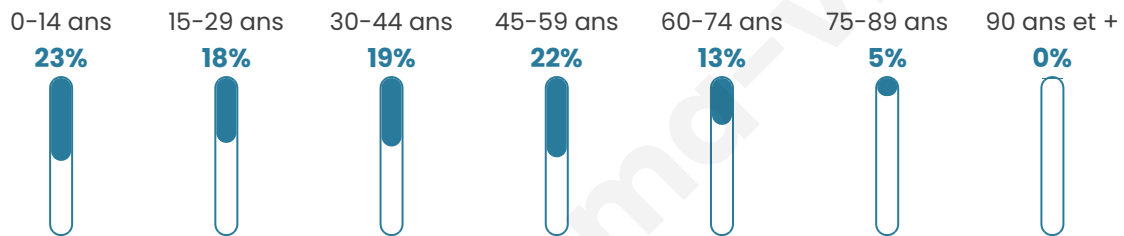

Nombre d'habitants

9 386

Age moyen

37 ans

Pop active

49.4%

Taux chômage

7%

Pop densité

587 h/km²

Revenu moyen

28 610 €/an

Evolution du nombre d'habitants

Sources : Institut national de la statistique et des études économiques (insee) selon Les dernières parutions officielles de 2024 portant sur les années 2020, 2021 et 2022.

Tranche d'âge

Activité professionnelle

Niveau de diplôme

Composition des ménages

Profils électoraux

Premier tour

	Emmanuel MACRON	32.11 %
	Jean-Luc MÉLENCHON	27.28 %
	Marine LE PEN	14.44 %
	Valérie PÉCRESSÉ	6.78 %
	Éric ZEMMOUR	6.10 %
	Yannick JADOT	5.25 %
	Jean LASSALLE	2.09 %
	Nicolas DUPONT-AIGNAN	2.09 %
	Fabien ROUSSEL	1.90 %
	Anne HIDALGO	1.14 %
	Philippe POUTOU	0.43 %
	Nathalie ARTHAUD	0.39 %