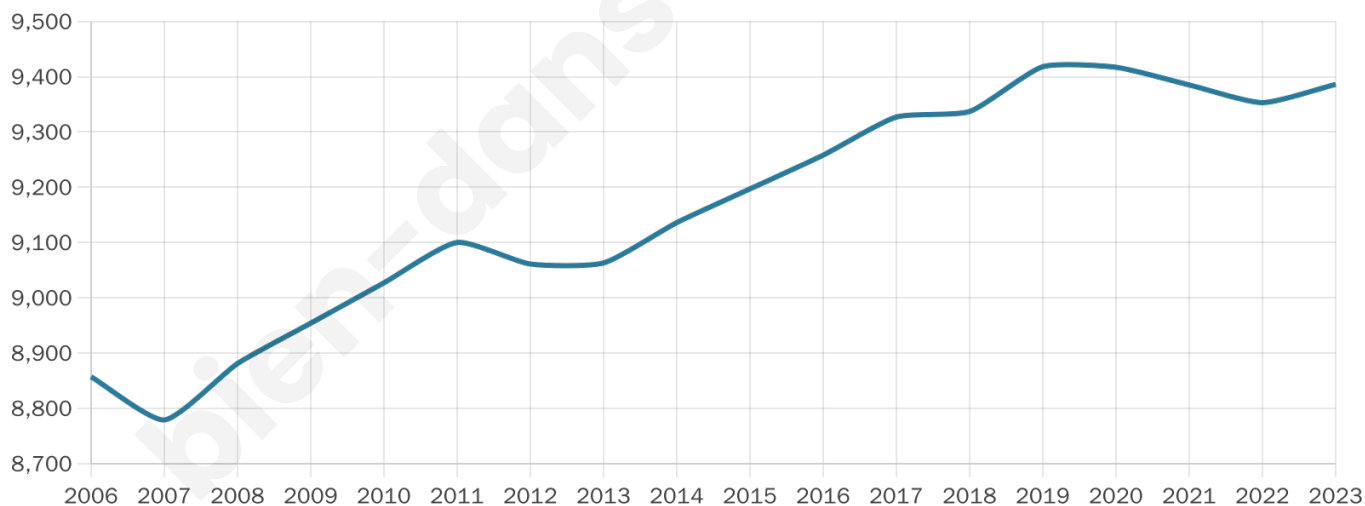

Nombre d'habitants

9 386

Age moyen

37 ans

Pop active

49.4%

Taux chômage

7%

Pop densité

587 h/km²

Revenu moyen

28 610 €/an

Evolution du nombre d'habitants

Sources : Institut national de la statistique et des études économiques (insee) selon Les dernières parutions officielles de 2024 portant sur les années 2020, 2021 et 2022.

Tranche d'âge

Activité professionnelle

Niveau de diplôme

Composition des ménages

Profils électoraux

Premier tour

	Emmanuel MACRON	32.11 %
	Jean-Luc MÉLENCHON	27.28 %
	Marine LE PEN	14.44 %
	Valérie PÉCRESSÉ	6.78 %
	Éric ZEMMOUR	6.10 %
	Yannick JADOT	5.25 %
	Jean LASSALLE	2.09 %
	Nicolas DUPONT-AIGNAN	2.09 %
	Fabien ROUSSEL	1.90 %
	Anne HIDALGO	1.14 %
	Philippe POUTOU	0.43 %
	Nathalie ARTHAUD	0.39 %