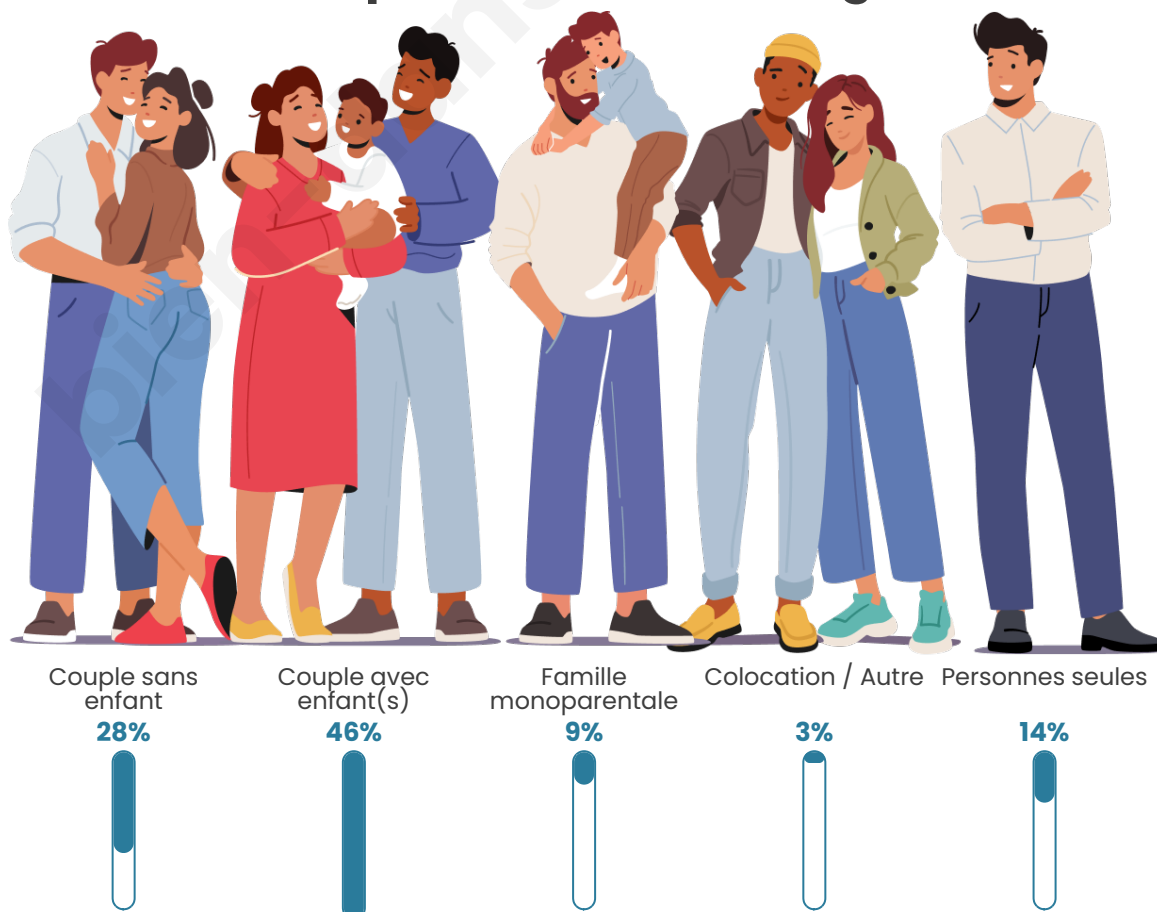

Tranche d'âge

Activité professionnelle

Niveau de diplôme

Composition des ménages

Profils électoraux

Premier tour

	Emmanuel MACRON	32.11 %
	Jean-Luc MÉLENCHON	27.28 %
	Marine LE PEN	14.44 %
	Valérie PÉCRESSÉ	6.78 %
	Éric ZEMMOUR	6.10 %
	Yannick JADOT	5.25 %
	Jean LASSALLE	2.09 %
	Nicolas DUPONT-AIGNAN	2.09 %
	Fabien ROUSSEL	1.90 %
	Anne HIDALGO	1.14 %
	Philippe POUTOU	0.43 %
	Nathalie ARTHAUD	0.39 %