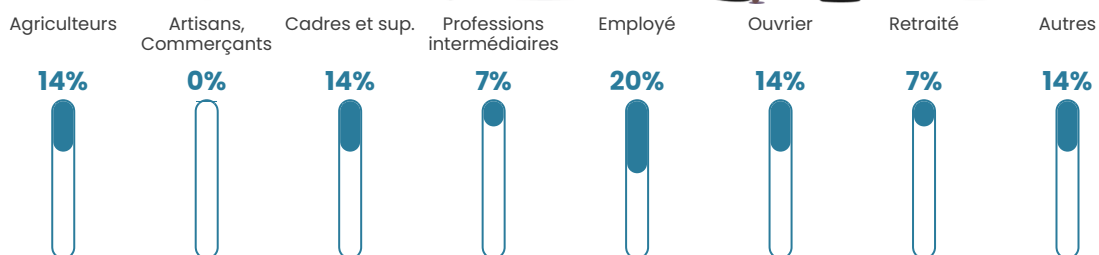

8.9%

Pop densité

24 h/km²

Revenu moyen

NC

Evolution du nombre d'habitants

Sources : Institut national de la statistique et des études économiques (insee) selon Les dernières parutions officielles de 2024 portant sur les années 2020, 2021 et 2022.

Tranche d'âge

Activité professionnelle

Niveau de diplôme

Composition des ménages

Profils électoraux

Premier tour

	Marine LE PEN	35.19 %
	Emmanuel MACRON	22.22 %
	Jean-Luc MÉLENCHON	22.22 %
	Éric ZEMMOUR	9.26 %
	Nicolas DUPONT-AIGNAN	3.70 %
	Jean LASSALLE	1.85 %
	Anne HIDALGO	1.85 %
	Yannick JADOT	1.85 %
	Valérie PÉCRESSE	1.85 %
	Nathalie ARTHAUD	0.00 %
	Fabien ROUSSEL	0.00 %
	Philippe POUTOU	0.00 %