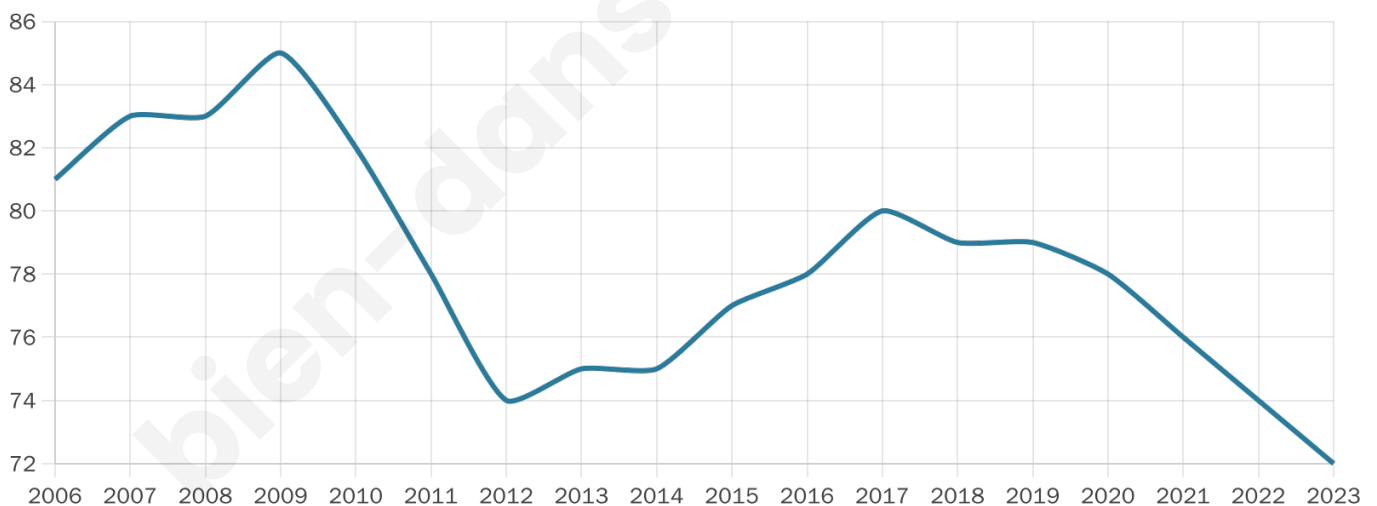

Statistiques sur la population

Nombre d'habitants

72

Age moyen

45 ans

Pop active

52.8%

Taux chômage

8.9%

Pop densité

24 h/km²

Revenu moyen

NC

Evolution du nombre d'habitants

Sources : Institut national de la statistique et des études économiques (insee) selon Les dernières parutions officielles de 2024 portant sur les années 2020, 2021 et 2022.

Tranche d'âge

Activité professionnelle

Niveau de diplôme

Composition des ménages

Profils électoraux

Premier tour

	Marine LE PEN	35.19 %
	Emmanuel MACRON	22.22 %
	Jean-Luc MÉLENCHON	22.22 %
	Éric ZEMMOUR	9.26 %
	Nicolas DUPONT-AIGNAN	3.70 %
	Jean LASSALLE	1.85 %
	Anne HIDALGO	1.85 %
	Yannick JADOT	1.85 %
	Valérie PÉCRESSE	1.85 %
	Nathalie ARTHAUD	0.00 %
	Fabien ROUSSEL	0.00 %
	Philippe POUTOU	0.00 %