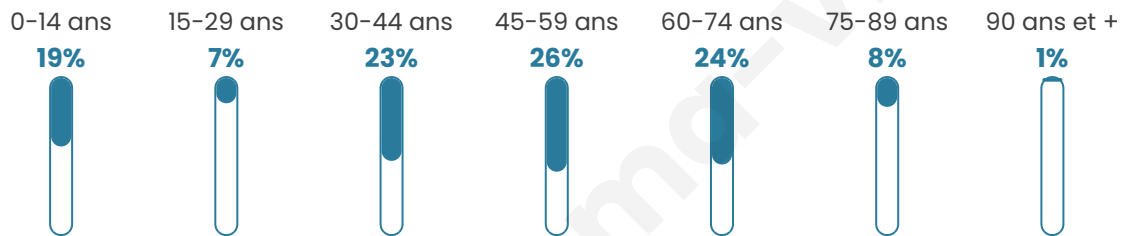

Statistiques sur la population

Nombre d'habitants

72

Age moyen

45 ans

Pop active

52.8%

Taux chômage

8.9%

Pop densité

24 h/km²

Revenu moyen

NC

Evolution du nombre d'habitants

Sources : Institut national de la statistique et des études économiques (insee) selon Les dernières parutions officielles de 2024 portant sur les années 2020, 2021 et 2022.

Tranche d'âge

Activité professionnelle

Niveau de diplôme

Composition des ménages

Profils électoraux

Premier tour

	Marine LE PEN	35.19 %
	Emmanuel MACRON	22.22 %
	Jean-Luc MÉLENCHON	22.22 %
	Éric ZEMMOUR	9.26 %
	Nicolas DUPONT-AIGNAN	3.70 %
	Jean LASSALLE	1.85 %
	Anne HIDALGO	1.85 %
	Yannick JADOT	1.85 %
	Valérie PÉCRESSE	1.85 %
	Nathalie ARTHAUD	0.00 %
	Fabien ROUSSEL	0.00 %
	Philippe POUTOU	0.00 %

67 inscrits

Participation : 80.6%
Votes blancs : 0.00%
Votes nuls : 0.00%

Second tour

	Emmanuel MACRON	47,83 %
	Marine LE PEN	52,17 %

67 inscrits

Participation : 76.12%
Votes blancs : 0%
Votes nuls : 9.8%

Sécurité