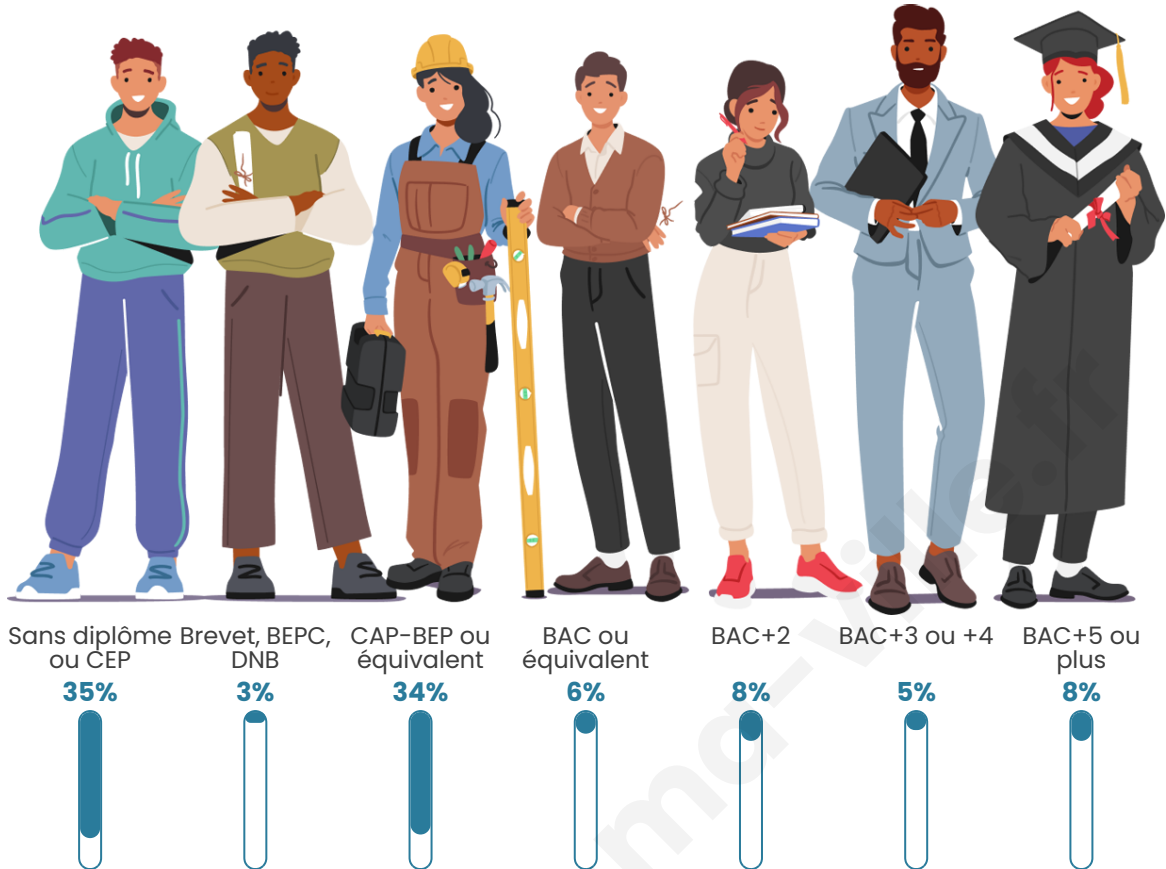

Statistiques sur la population

Nombre d'habitants

72

Age moyen

45 ans

Pop active

52.8%

Taux chômage

Tranche d'âge

Activité professionnelle

Niveau de diplôme

Composition des ménages

Profils électoraux

Premier tour

	Marine LE PEN	35.19 %
	Emmanuel MACRON	22.22 %
	Jean-Luc MÉLENCHON	22.22 %
	Éric ZEMMOUR	9.26 %
	Nicolas DUPONT-AIGNAN	3.70 %
	Jean LASSALLE	1.85 %
	Anne HIDALGO	1.85 %
	Yannick JADOT	1.85 %
	Valérie PÉCRESSE	1.85 %
	Nathalie ARTHAUD	0.00 %
	Fabien ROUSSEL	0.00 %
	Philippe POUTOU	0.00 %