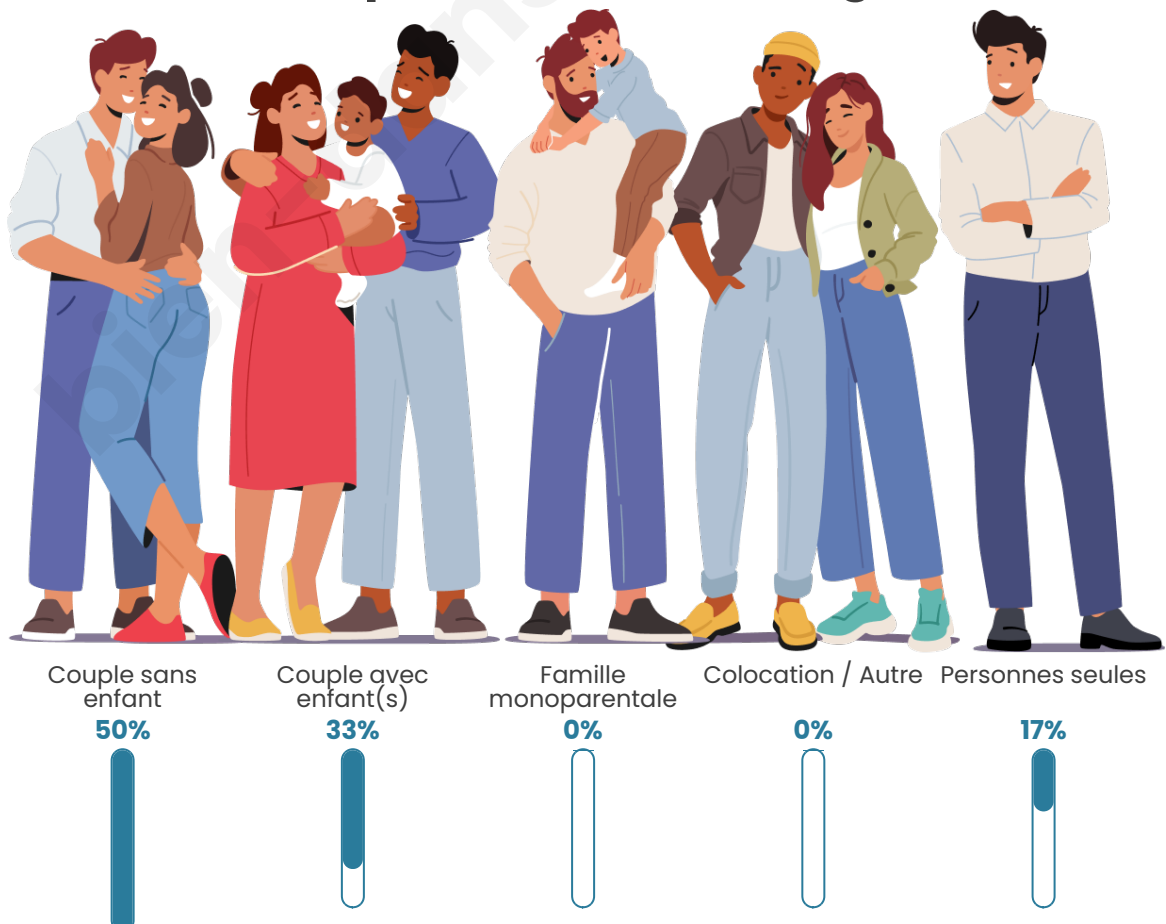

Statistiques sur la population

Nombre d'habitants

72

Age moyen

45 ans

Pop active

52.8%

Taux chômage

Tranche d'âge

Activité professionnelle

Niveau de diplôme

Composition des ménages

Profils électoraux

Premier tour

	Marine LE PEN	35.19 %
	Emmanuel MACRON	22.22 %
	Jean-Luc MÉLENCHON	22.22 %
	Éric ZEMMOUR	9.26 %
	Nicolas DUPONT-AIGNAN	3.70 %
	Jean LASSALLE	1.85 %
	Anne HIDALGO	1.85 %
	Yannick JADOT	1.85 %
	Valérie PÉCRESSE	1.85 %
	Nathalie ARTHAUD	0.00 %
	Fabien ROUSSEL	0.00 %
	Philippe POUTOU	0.00 %