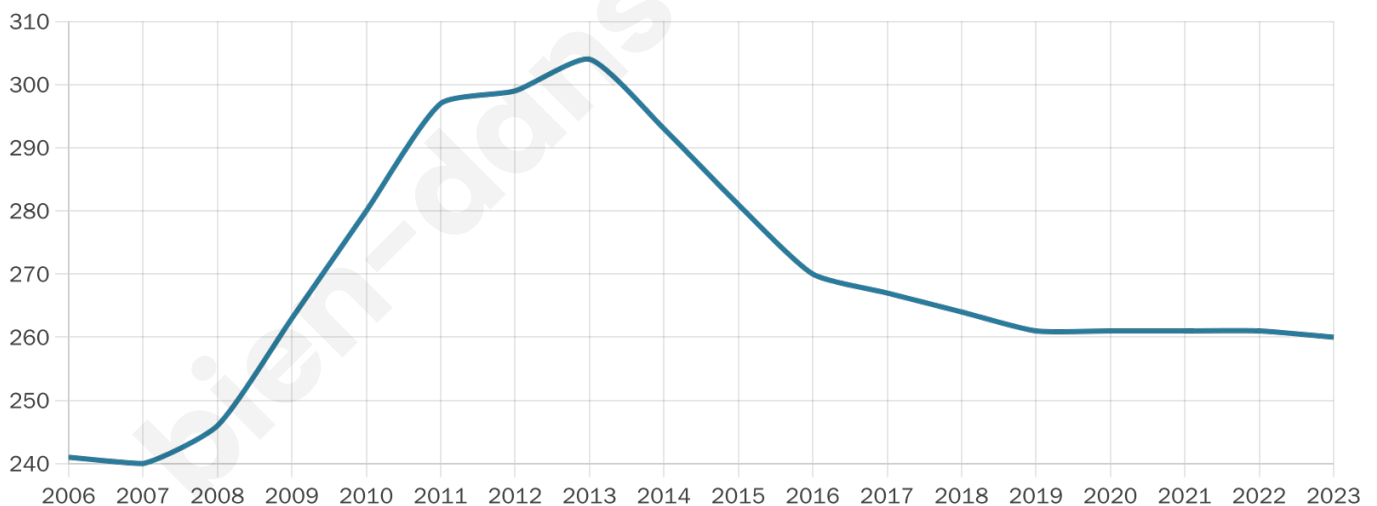

41 ans

Pop active

53.8%

Taux chômage

7.7%

Pop densité

17 h/km²

Revenu moyen

21 650 €/an

Evolution du nombre d'habitants

Sources : Institut national de la statistique et des études économiques (insee) selon Les dernières parutions officielles de 2024 portant sur les années 2020, 2021 et 2022.