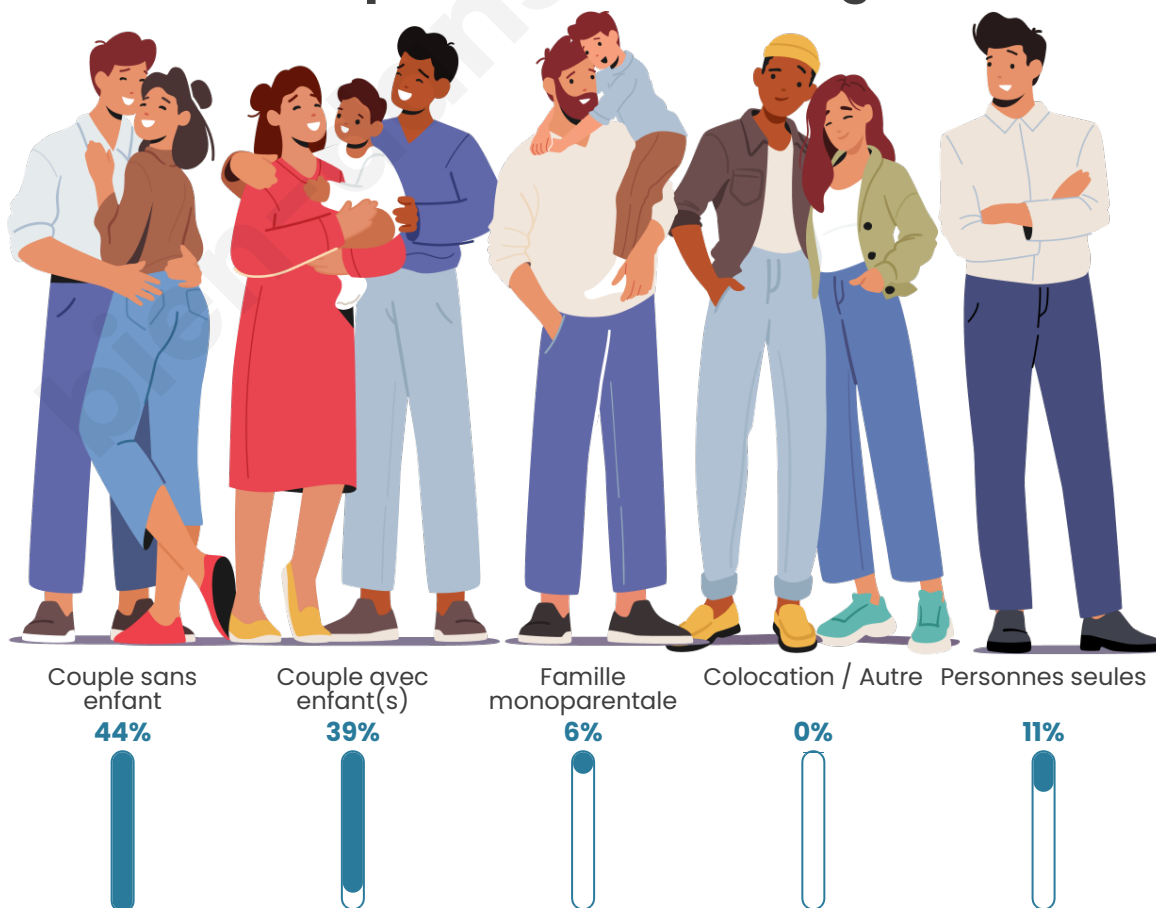

Tranche d'âge

Activité professionnelle

Niveau de diplôme

Composition des ménages

Profils électoraux

Premier tour

	Marine LE PEN	40.26 %
	Emmanuel MACRON	28.57 %
	Jean-Luc MÉLENCHON	9.74 %
	Éric ZEMMOUR	7.14 %
	Valérie PÉCRESSE	3.90 %
	Jean LASSALLE	2.60 %
	Yannick JADOT	2.60 %
	Fabien ROUSSEL	1.95 %
	Nicolas DUPONT-AIGNAN	1.95 %
	Anne HIDALGO	1.30 %
	Nathalie ARTHAUD	0.00 %
	Philippe POUTOU	0.00 %