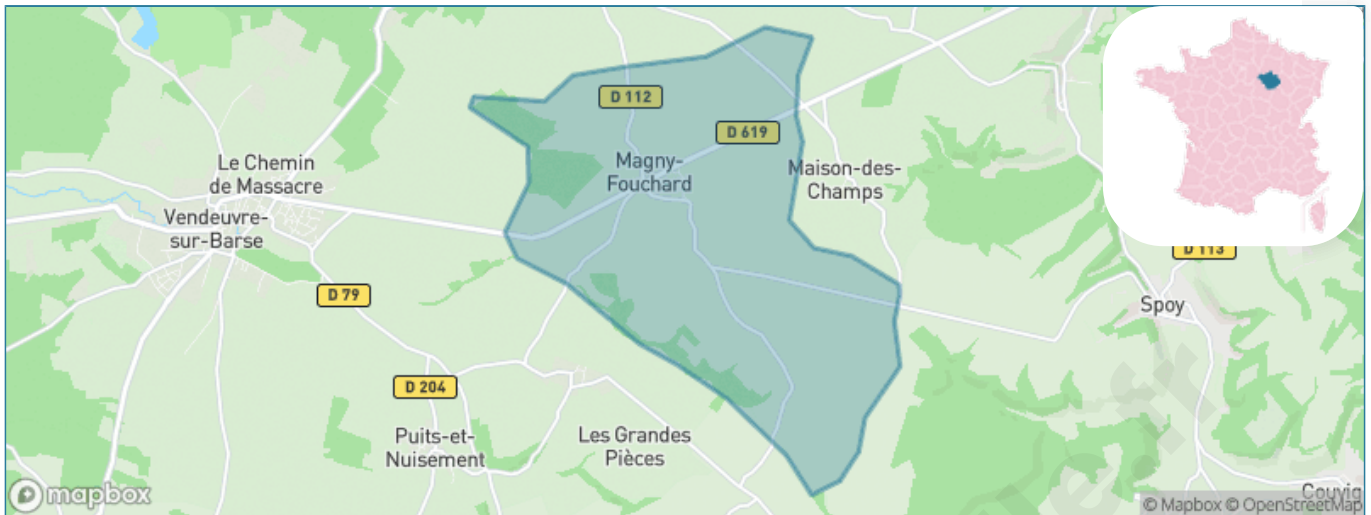

Version web

Ville de Magny-Fouchard

Présenté par

BIEN dans
ma **VILLE** 

Sommaire

Situation géographique	3
Statistiques sur la population	4
Evolution du nombre d'habitants	4
Tranche d'âge	5
0-14 ans	5
15-29 ans	5
30-44 ans	5
45-59 ans	5
60-74 ans	5
75-89 ans	5
90 ans et +	5
Activité professionnelle	5
Agriculteurs	5
Artisans, Commerçants	5
Cadres et sup.	5
Professions intermédiaires	5
Employé	5
Ouvrier	5
Retraité	5
Autres	5
Niveau de diplôme	6
Sans diplôme ou CEP	6
Brevet, BEPC, DNB	6
CAP-BEP ou équivalent	6
BAC ou équivalent	6
BAC+2	6
BAC+3 ou +4	6
BAC+5 ou plus	6
Composition des ménages	6
Couple sans enfant	6
Couple avec enfant(s)	6
Famille monoparentale	6
Colocation / Autre	6
Personnes seules	6
Profils électoraux	7
Premier tour	7
Sécurité	8
Evolution du nombre d'infractions	8
Pour comparer	9
Services à la population	10
Commerce	10
Éducation	10
Villes autour de Magny-Fouchard	12

Situation géographique

i Informations clés

- **Région** : Grand Est
- **Département** : Aube
- **Code postal** : 10140
- **Superficie** : 15 km²

Statistiques sur la population

Nombre d'habitants

260

Age moyen