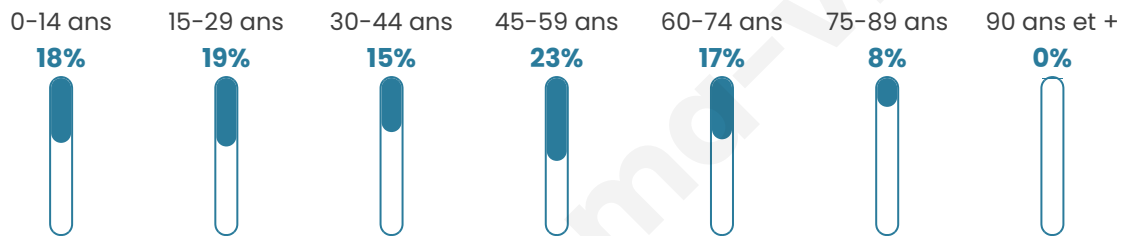

Situation géographique

i Informations clés

- **Région** : Grand Est
- **Département** : Aube
- **Code postal** : 10140
- **Superficie** : 15 km²

Statistiques sur la population

Nombre d'habitants

260

Age moyen

41 ans

Pop active

53.8%

Taux chômage

7.7%

Pop densité

17 h/km²

Revenu moyen

21 650 €/an

Evolution du nombre d'habitants

Sources : Institut national de la statistique et des études économiques (insee) selon Les dernières parutions officielles de 2024 portant sur les années 2020, 2021 et 2022.

Tranche d'âge

Activité professionnelle

Niveau de diplôme

Composition des ménages

Profils électoraux

Premier tour

	Marine LE PEN	40.26 %
	Emmanuel MACRON	28.57 %
	Jean-Luc MÉLENCHON	9.74 %
	Éric ZEMMOUR	7.14 %
	Valérie PÉCRESSE	3.90 %
	Jean LASSALLE	2.60 %
	Yannick JADOT	2.60 %
	Fabien ROUSSEL	1.95 %
	Nicolas DUPONT-AIGNAN	1.95 %
	Anne HIDALGO	1.30 %
	Nathalie ARTHAUD	0.00 %
	Philippe POUTOU	0.00 %