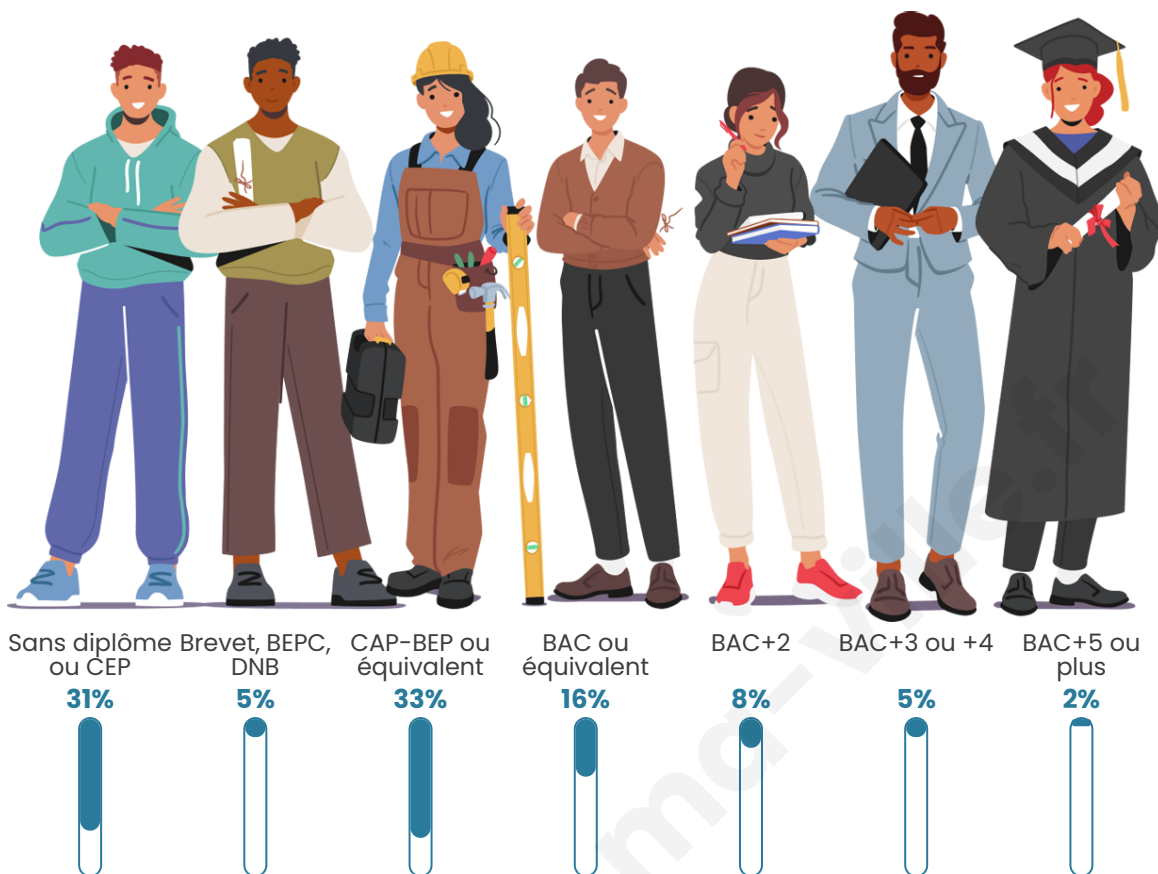

41 ans

Pop active

53.8%

Taux chômage

7.7%

Pop densité

17 h/km²

Revenu moyen

Tranche d'âge

Activité professionnelle

Niveau de diplôme

Composition des ménages

Profils électoraux

Premier tour

	Marine LE PEN	40.26 %
	Emmanuel MACRON	28.57 %
	Jean-Luc MÉLENCHON	9.74 %
	Éric ZEMMOUR	7.14 %
	Valérie PÉCRESSE	3.90 %
	Jean LASSALLE	2.60 %
	Yannick JADOT	2.60 %
	Fabien ROUSSEL	1.95 %
	Nicolas DUPONT-AIGNAN	1.95 %
	Anne HIDALGO	1.30 %
	Nathalie ARTHAUD	0.00 %
	Philippe POUTOU	0.00 %