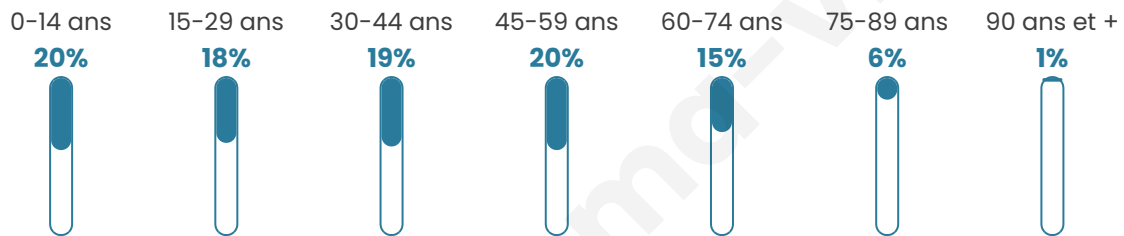

5 779

Age moyen

39 ans

Pop active

48.8%

Taux chômage

10.4%

Pop densité

413 h/km²

Revenu moyen

23 850 €/an

Evolution du nombre d'habitants

Sources : Institut national de la statistique et des études économiques (insee) selon Les dernières parutions officielles de 2024 portant sur les années 2020, 2021 et 2022.

Tranche d'âge

Activité professionnelle

Niveau de diplôme

Composition des ménages

Profils électoraux

Premier tour

	Marine LE PEN	28.17 %
	Emmanuel MACRON	23.75 %
	Jean-Luc MÉLENCHON	20.67 %
	Valérie PÉCRESSÉ	7.18 %
	Éric ZEMMOUR	6.93 %
	Yannick JADOT	4.53 %
	Jean LASSALLE	2.14 %
	Nicolas DUPONT-AIGNAN	1.70 %
	Fabien ROUSSEL	1.67 %
	Anne HIDALGO	1.60 %
	Philippe POUTOU	0.87 %
	Nathalie ARTHAUD	0.80 %