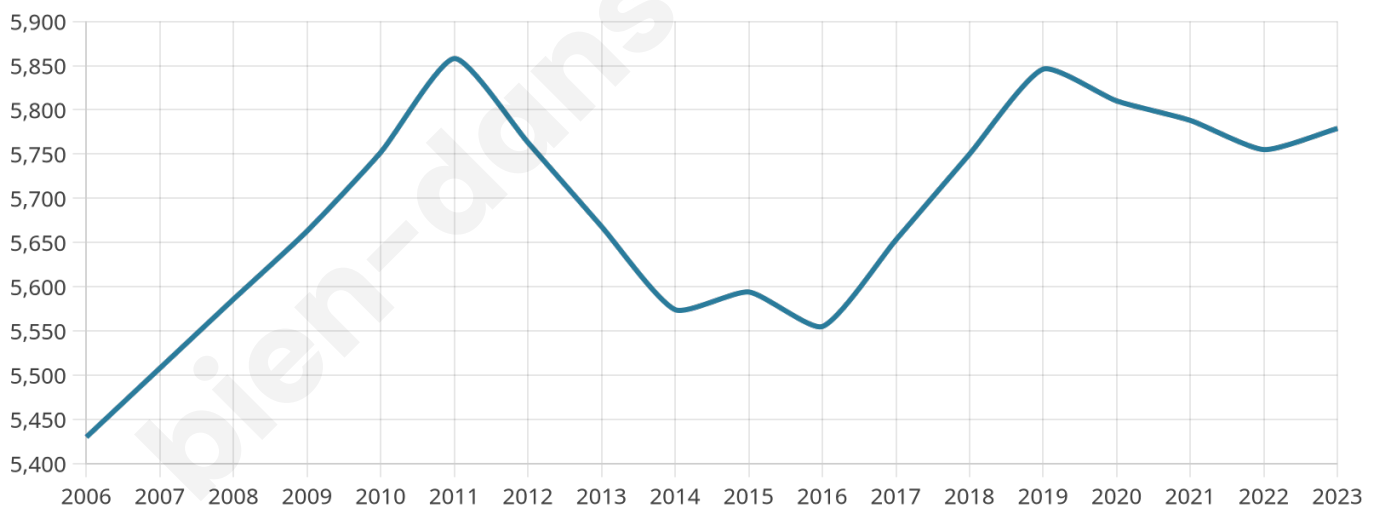

5 779

Age moyen

39 ans

Pop active

48.8%

Taux chômage

10.4%

Pop densité

413 h/km²

Revenu moyen

23 850 €/an

Evolution du nombre d'habitants

Sources : Institut national de la statistique et des études économiques (insee) selon Les dernières parutions officielles de 2024 portant sur les années 2020, 2021 et 2022.