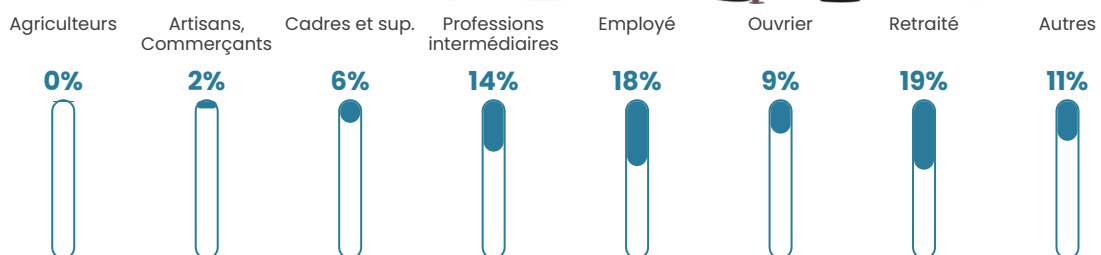

413 h/km²

Revenu moyen

23 850 €/an

Evolution du nombre d'habitants

Sources : Institut national de la statistique et des études économiques (insee) selon Les dernières parutions officielles de 2024 portant sur les années 2020, 2021 et 2022.

Tranche d'âge

Activité professionnelle

Niveau de diplôme

Composition des ménages

Profils électoraux

Premier tour

	Marine LE PEN	28.17 %
	Emmanuel MACRON	23.75 %
	Jean-Luc MÉLENCHON	20.67 %
	Valérie PÉCRESSÉ	7.18 %
	Éric ZEMMOUR	6.93 %
	Yannick JADOT	4.53 %
	Jean LASSALLE	2.14 %
	Nicolas DUPONT-AIGNAN	1.70 %
	Fabien ROUSSEL	1.67 %
	Anne HIDALGO	1.60 %
	Philippe POUTOU	0.87 %
	Nathalie ARTHAUD	0.80 %