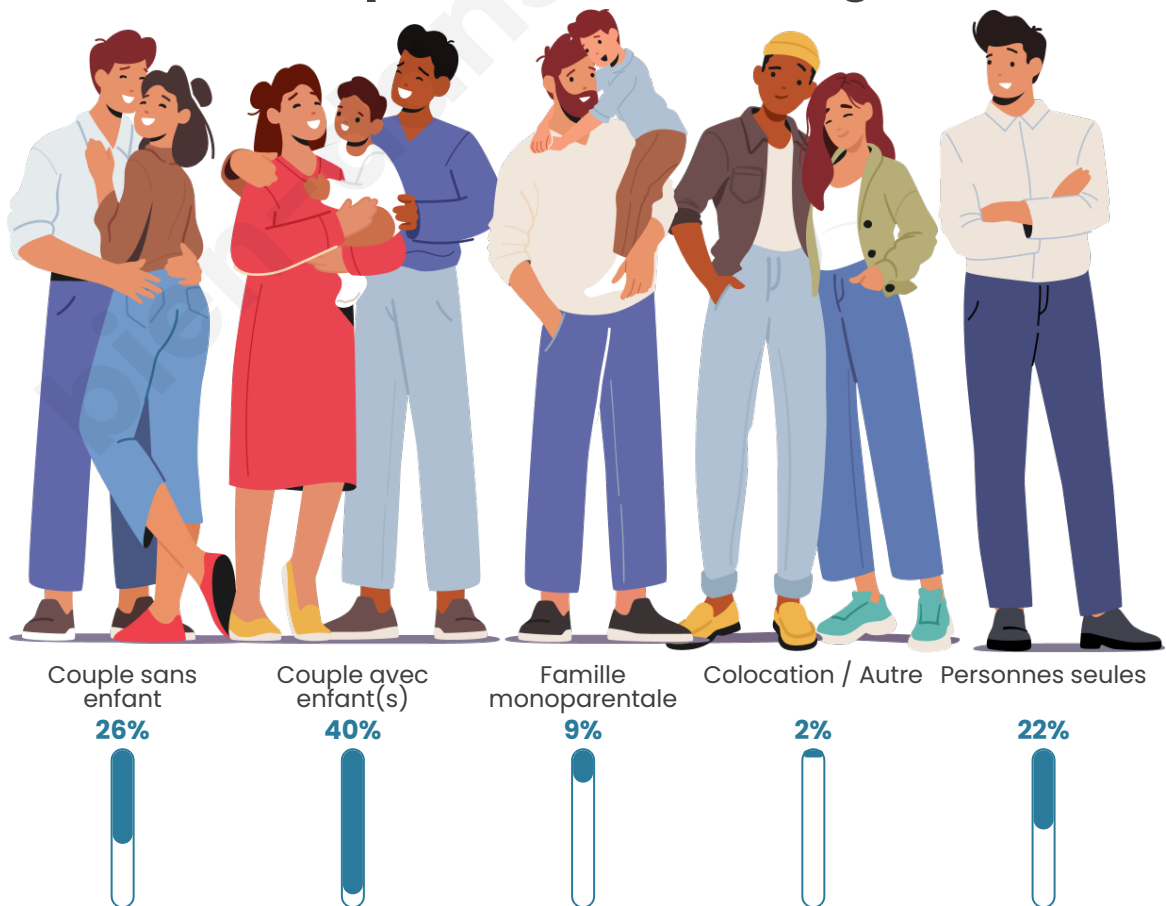

Tranche d'âge

Activité professionnelle

Niveau de diplôme

Composition des ménages

Profils électoraux

Premier tour

	Marine LE PEN	28.17 %
	Emmanuel MACRON	23.75 %
	Jean-Luc MÉLENCHON	20.67 %
	Valérie PÉCRESSÉ	7.18 %
	Éric ZEMMOUR	6.93 %
	Yannick JADOT	4.53 %
	Jean LASSALLE	2.14 %
	Nicolas DUPONT-AIGNAN	1.70 %
	Fabien ROUSSEL	1.67 %
	Anne HIDALGO	1.60 %
	Philippe POUTOU	0.87 %
	Nathalie ARTHAUD	0.80 %