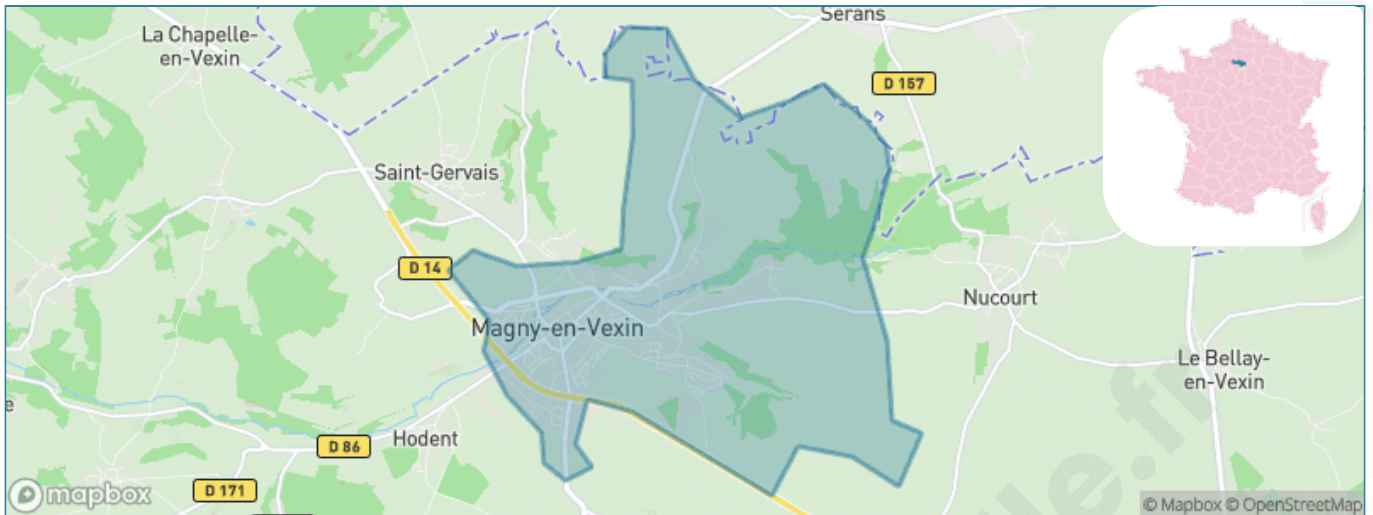

Version web

Ville de Magny-en-Vexin

Présenté par

BIEN dans
ma **VILLE** 

Sommaire

Situation géographique	3
Statistiques sur la population	4
Evolution du nombre d'habitants	4
Tranche d'âge	5
0-14 ans	5
15-29 ans	5
30-44 ans	5
45-59 ans	5
60-74 ans	5
75-89 ans	5
90 ans et +	5
Activité professionnelle	5
Agriculteurs	5
Artisans, Commerçants	5
Cadres et sup.	5
Professions intermédiaires	5
Employé	5
Ouvrier	5
Retraité	5
Autres	5
Niveau de diplôme	6
Sans diplôme ou CEP	6
Brevet, BEPC, DNB	6
CAP-BEP ou équivalent	6
BAC ou équivalent	6
BAC+2	6
BAC+3 ou +4	6
BAC+5 ou plus	6
Composition des ménages	6
Couple sans enfant	6
Couple avec enfant(s)	6
Famille monoparentale	6
Colocation / Autre	6
Personnes seules	6
Profil électoraux	7
Premier tour	7
Sécurité	8
Evolution du nombre d'infractions	8
Pour comparer	9
Services à la population	10
Commerce	10
Éducation	10
Villes autour de Magny-en-Vexin	11
Avis sur la ville de Magny-en-Vexin	12
Moyenne par critère	12
Villes autour de Magny-en-Vexin	12
Répartition des avis par note	12
Répartition des avis par note	12

Situation géographique

i Informations clés

- **Région** : Île-de-France
- **Département** : Val-d'oise
- **Code postal** : 95420
- **Superficie** : 14 km²

Statistiques sur la population

Nombre d'habitants