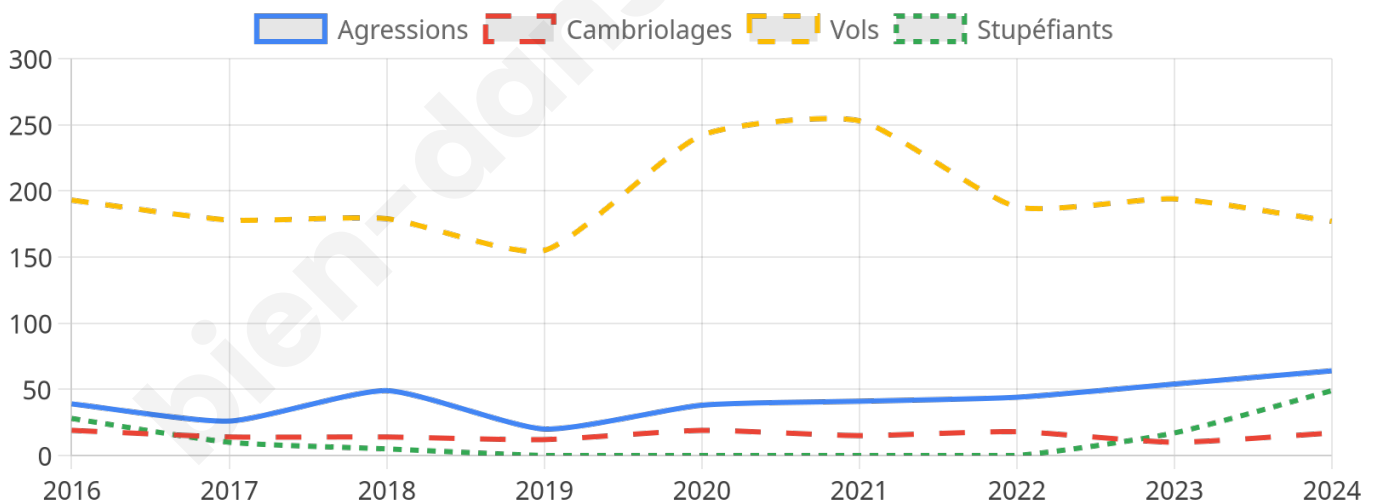

3 661 inscrits

Participation : 76.54%

Votes blancs : 1.11%

Votes nuls : 0.46%

Second tour

	Emmanuel MACRON	52,01 %
	Marine LE PEN	47,99 %

3 667 inscrits

Participation : 72.78%

Votes blancs : 5.7%

Votes nuls : 2.02%

Sécurité

Agressions physiques / sexuelles

64

Cambriolages

17

Vols / dégradations

177

Stupéfiants

49

Evolution du nombre d'infractions

Pour comparer

(en proportion du nombre d'habitants)

Sources : Bases statistiques communale, départementale et régionale de la délinquance enregistrée par la police et la gendarmerie nationales selon les dernières parutions officielles de 2025 portant sur l'année 2024 ([data.gouv](https://data.gouv.fr)).