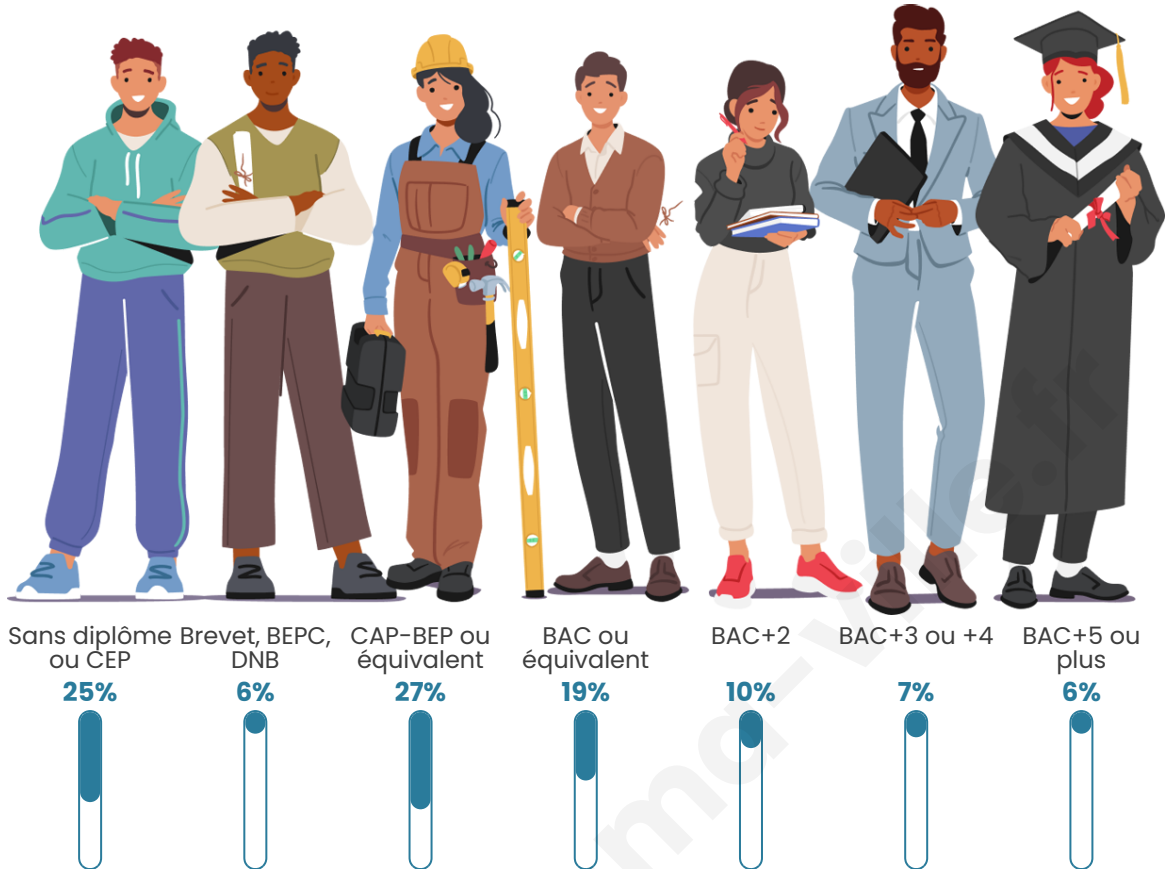

5 779

Age moyen

39 ans

Pop active

48.8%

Taux chômage

10.4%

Pop densité

Tranche d'âge

Activité professionnelle

Niveau de diplôme

Composition des ménages

Profils électoraux

Premier tour

	Marine LE PEN	28.17 %
	Emmanuel MACRON	23.75 %
	Jean-Luc MÉLENCHON	20.67 %
	Valérie PÉCRESSÉ	7.18 %
	Éric ZEMMOUR	6.93 %
	Yannick JADOT	4.53 %
	Jean LASSALLE	2.14 %
	Nicolas DUPONT-AIGNAN	1.70 %
	Fabien ROUSSEL	1.67 %
	Anne HIDALGO	1.60 %
	Philippe POUTOU	0.87 %
	Nathalie ARTHAUD	0.80 %