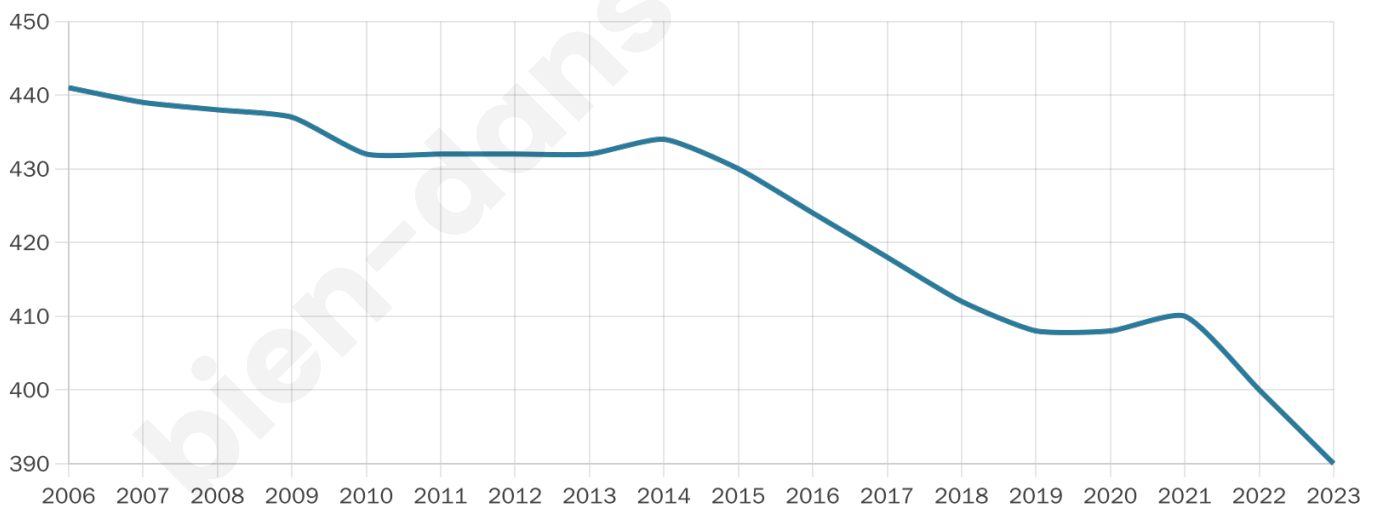

Nombre d'habitants

390

Age moyen

46 ans

Pop active

49.2%

Taux chômage

12%

Pop densité

65 h/km²

Revenu moyen

20 130 €/an

Evolution du nombre d'habitants

Sources : Institut national de la statistique et des études économiques (insee) selon Les dernières parutions officielles de 2024 portant sur les années 2020, 2021 et 2022.

Tranche d'âge

Activité professionnelle

Niveau de diplôme

Composition des ménages

Profils électoraux

Premier tour

	Marine LE PEN	38.22 %
	Emmanuel MACRON	22.39 %
	Jean-Luc MÉLENCHON	12.74 %
	Jean LASSALLE	6.56 %
	Valérie PÉCRESSE	6.56 %
	Nicolas DUPONT-AIGNAN	3.86 %
	Éric ZEMMOUR	2.70 %
	Fabien ROUSSEL	2.32 %
	Anne HIDALGO	1.54 %
	Nathalie ARTHAUD	1.16 %
	Yannick JADOT	1.16 %
	Philippe POUTOU	0.77 %