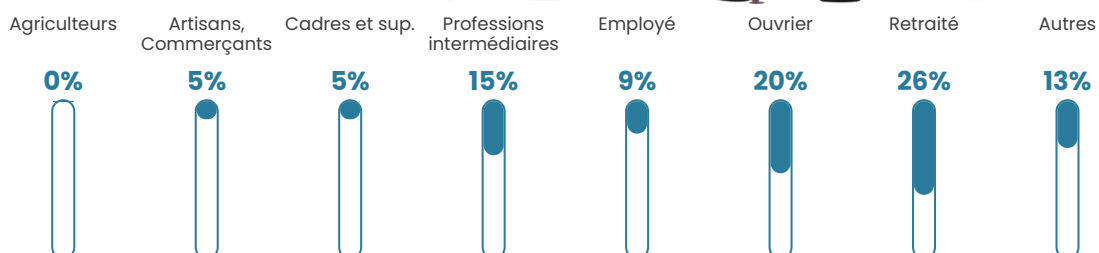

Pop densité

65 h/km²

Revenu moyen

20 130 €/an

Evolution du nombre d'habitants

Sources : Institut national de la statistique et des études économiques (insee) selon Les dernières parutions officielles de 2024 portant sur les années 2020, 2021 et 2022.

Tranche d'âge

Activité professionnelle

Niveau de diplôme

Composition des ménages

Profils électoraux

Premier tour

	Marine LE PEN	38.22 %
	Emmanuel MACRON	22.39 %
	Jean-Luc MÉLENCHON	12.74 %
	Jean LASSALLE	6.56 %
	Valérie PÉCRESSE	6.56 %
	Nicolas DUPONT-AIGNAN	3.86 %
	Éric ZEMMOUR	2.70 %
	Fabien ROUSSEL	2.32 %
	Anne HIDALGO	1.54 %
	Nathalie ARTHAUD	1.16 %
	Yannick JADOT	1.16 %
	Philippe POUTOU	0.77 %