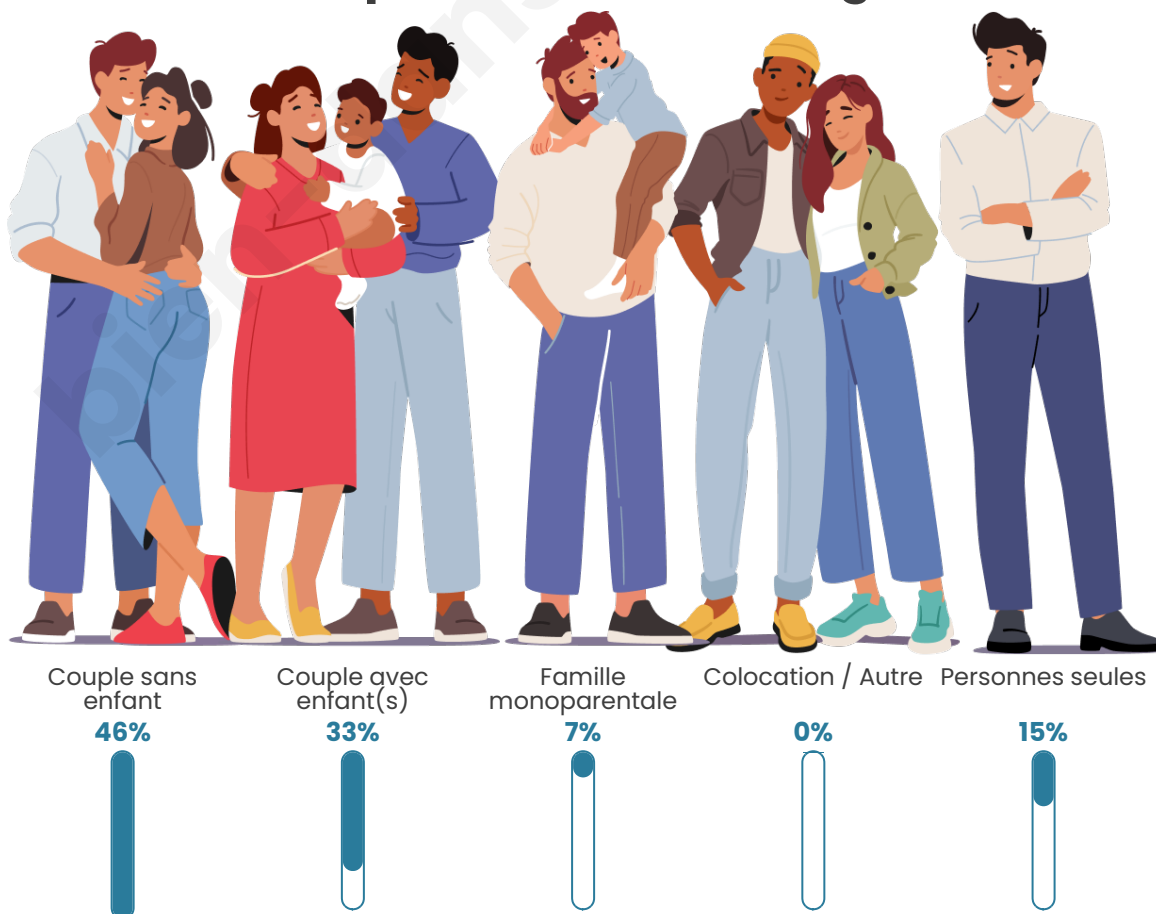

Nombre d'habitants

390

Age moyen

46 ans

Pop active

49.2%

Taux chômage

12%

Tranche d'âge

Activité professionnelle

Niveau de diplôme

Composition des ménages

Profils électoraux

Premier tour

	Marine LE PEN	38.22 %
	Emmanuel MACRON	22.39 %
	Jean-Luc MÉLENCHON	12.74 %
	Jean LASSALLE	6.56 %
	Valérie PÉCRESSE	6.56 %
	Nicolas DUPONT-AIGNAN	3.86 %
	Éric ZEMMOUR	2.70 %
	Fabien ROUSSEL	2.32 %
	Anne HIDALGO	1.54 %
	Nathalie ARTHAUD	1.16 %
	Yannick JADOT	1.16 %
	Philippe POUTOU	0.77 %