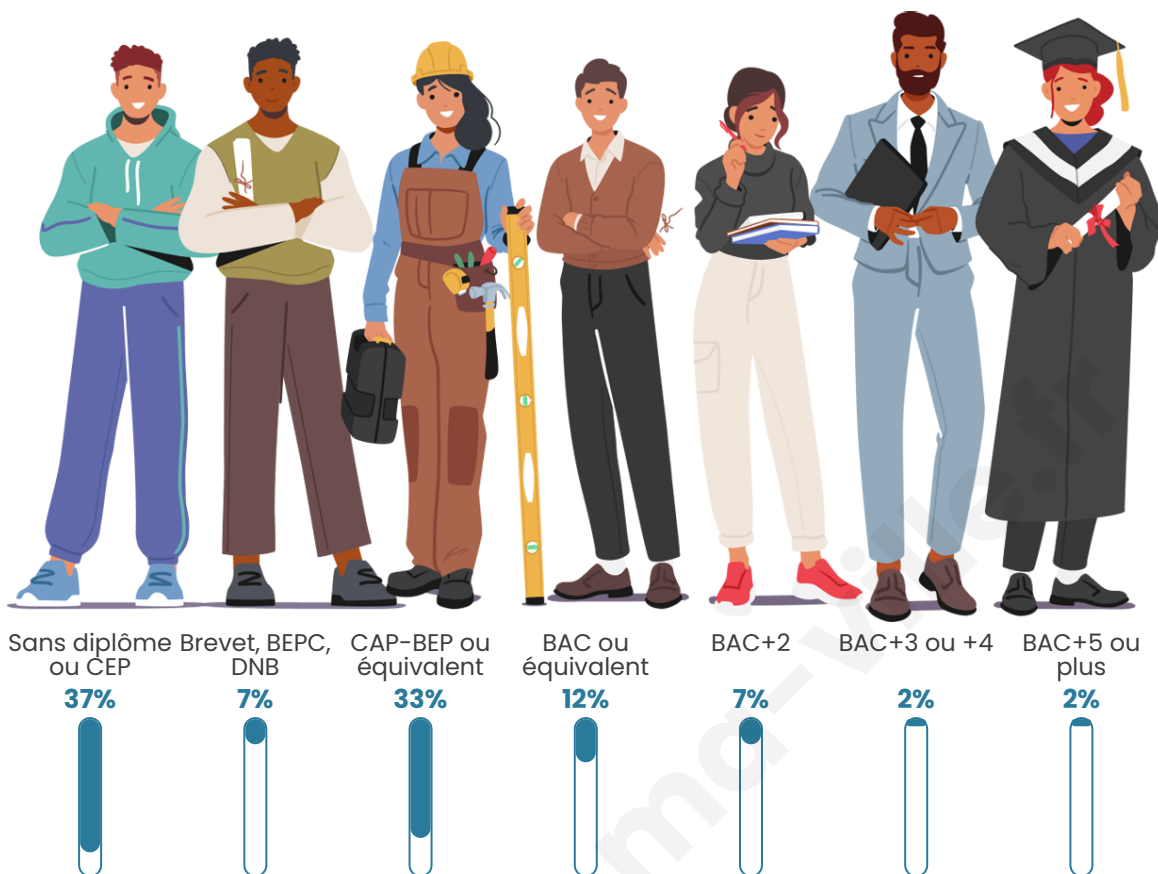

Nombre d'habitants

390

Age moyen

46 ans

Pop active

49.2%

Taux chômage

12%

Pop densité

65 h/km²

Revenu moyen

20 130 €/an

Evolution du nombre d'habitants

Sources : Institut national de la statistique et des études économiques (insee) selon Les dernières parutions officielles de 2024 portant sur les années 2020, 2021 et 2022.

Tranche d'âge

Activité professionnelle

Niveau de diplôme

Composition des ménages

Profils électoraux

Premier tour

	Marine LE PEN	38.22 %
	Emmanuel MACRON	22.39 %
	Jean-Luc MÉLENCHON	12.74 %
	Jean LASSALLE	6.56 %
	Valérie PÉCRESSE	6.56 %
	Nicolas DUPONT-AIGNAN	3.86 %
	Éric ZEMMOUR	2.70 %
	Fabien ROUSSEL	2.32 %
	Anne HIDALGO	1.54 %
	Nathalie ARTHAUD	1.16 %
	Yannick JADOT	1.16 %
	Philippe POUTOU	0.77 %