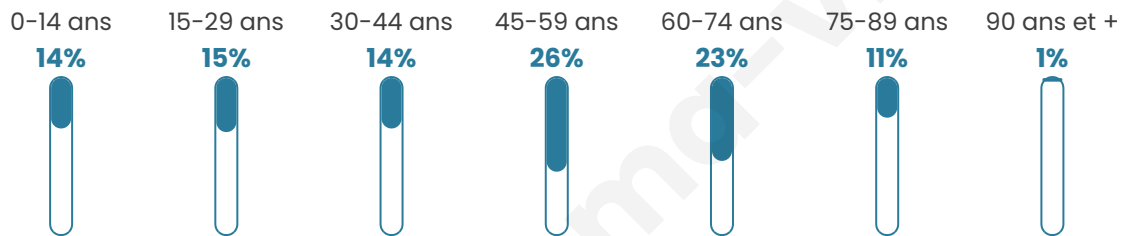

Nombre d'habitants

390

Age moyen

46 ans

Pop active

49.2%

Taux chômage

12%

Pop densité

65 h/km²

Revenu moyen

20 130 €/an

Evolution du nombre d'habitants

Sources : Institut national de la statistique et des études économiques (insee) selon Les dernières parutions officielles de 2024 portant sur les années 2020, 2021 et 2022.

Tranche d'âge

Activité professionnelle

Niveau de diplôme

Composition des ménages

Profils électoraux

Premier tour

	Marine LE PEN	38.22 %
	Emmanuel MACRON	22.39 %
	Jean-Luc MÉLENCHON	12.74 %
	Jean LASSALLE	6.56 %
	Valérie PÉCRESSE	6.56 %
	Nicolas DUPONT-AIGNAN	3.86 %
	Éric ZEMMOUR	2.70 %
	Fabien ROUSSEL	2.32 %
	Anne HIDALGO	1.54 %
	Nathalie ARTHAUD	1.16 %
	Yannick JADOT	1.16 %
	Philippe POUTOU	0.77 %

352 inscrits

Participation : 76.7%

Votes blancs : 2.96%

Votes nuls : 1.11%

Second tour

	Emmanuel MACRON	35,86 %
	Marine LE PEN	64,14 %

352 inscrits

Participation : 79.55%