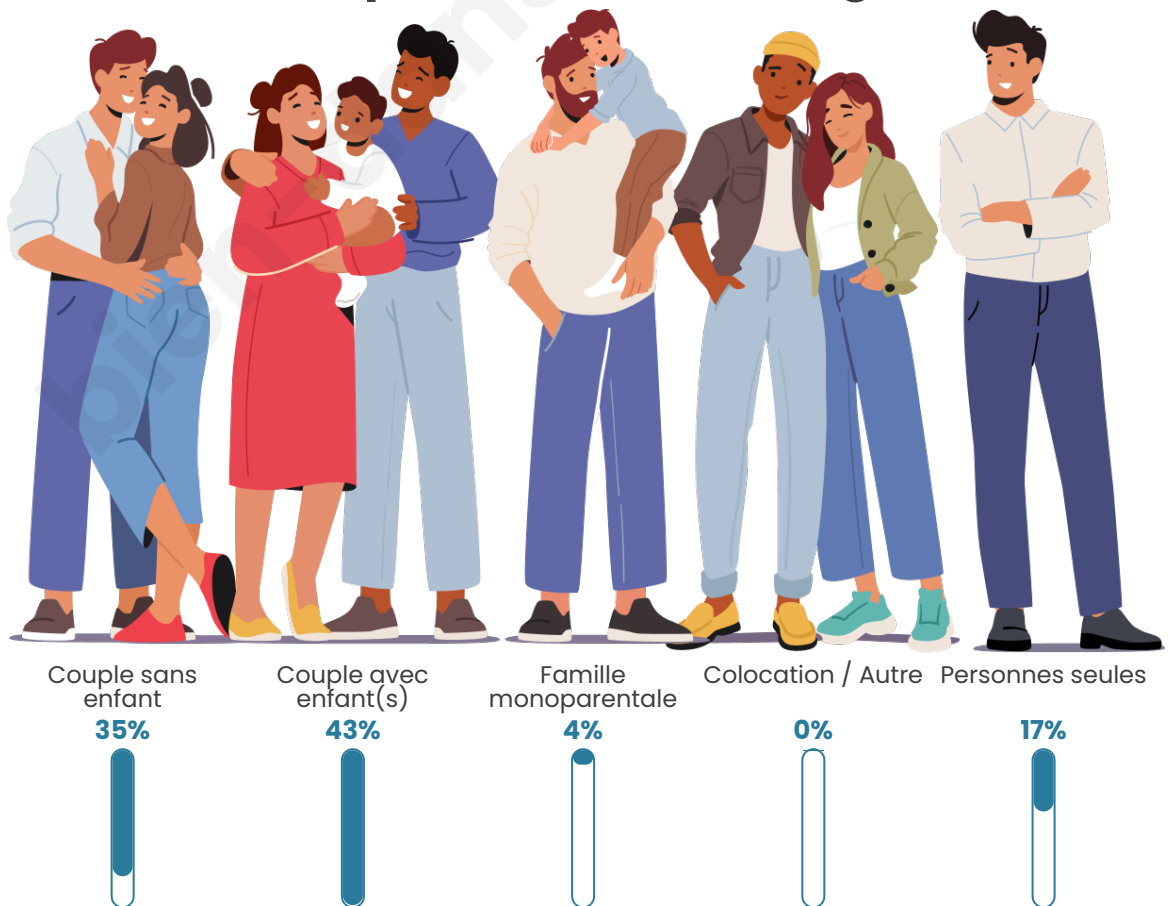

Nombre d'habitants

162

Age moyen

42 ans

Pop active

42.6%

Taux chômage

7.4%

Tranche d'âge

Activité professionnelle

Niveau de diplôme

Composition des ménages

Profils électoraux

Premier tour

	Marine LE PEN	46.43 %
	Emmanuel MACRON	24.11 %
	Éric ZEMMOUR	8.93 %
	Jean-Luc MÉLENCHON	8.93 %
	Jean LASSALLE	3.57 %
	Valérie PÉCRESSE	1.79 %
	Nicolas DUPONT-AIGNAN	1.79 %
	Nathalie ARTHAUD	0.89 %
	Fabien ROUSSEL	0.89 %
	Anne HIDALGO	0.89 %
	Yannick JADOT	0.89 %
	Philippe POUTOU	0.89 %