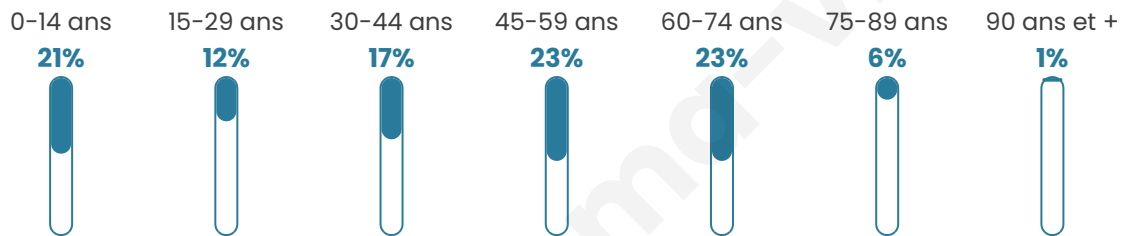

Nombre d'habitants

162

Age moyen

42 ans

Pop active

42.6%

Taux chômage

7.4%

Pop densité

41 h/km²

Revenu moyen

19 680 €/an

Evolution du nombre d'habitants

Sources : Institut national de la statistique et des études économiques (insee) selon Les dernières parutions officielles de 2024 portant sur les années 2020, 2021 et 2022.

Tranche d'âge

Activité professionnelle

Niveau de diplôme

Composition des ménages

Profils électoraux

Premier tour

	Marine LE PEN	46.43 %
	Emmanuel MACRON	24.11 %
	Éric ZEMMOUR	8.93 %
	Jean-Luc MÉLENCHON	8.93 %
	Jean LASSALLE	3.57 %
	Valérie PÉCRESSE	1.79 %
	Nicolas DUPONT-AIGNAN	1.79 %
	Nathalie ARTHAUD	0.89 %
	Fabien ROUSSEL	0.89 %
	Anne HIDALGO	0.89 %
	Yannick JADOT	0.89 %
	Philippe POUTOU	0.89 %

149 inscrits

Participation : 77.85%
Votes blancs : 0.86%
Votes nuls : 2.59%

Second tour

	Emmanuel MACRON	39,67 %
	Marine LE PEN	60,33 %

149 inscrits

Participation : 86.58%
Votes blancs : 3.88%
Votes nuls : 2.33%