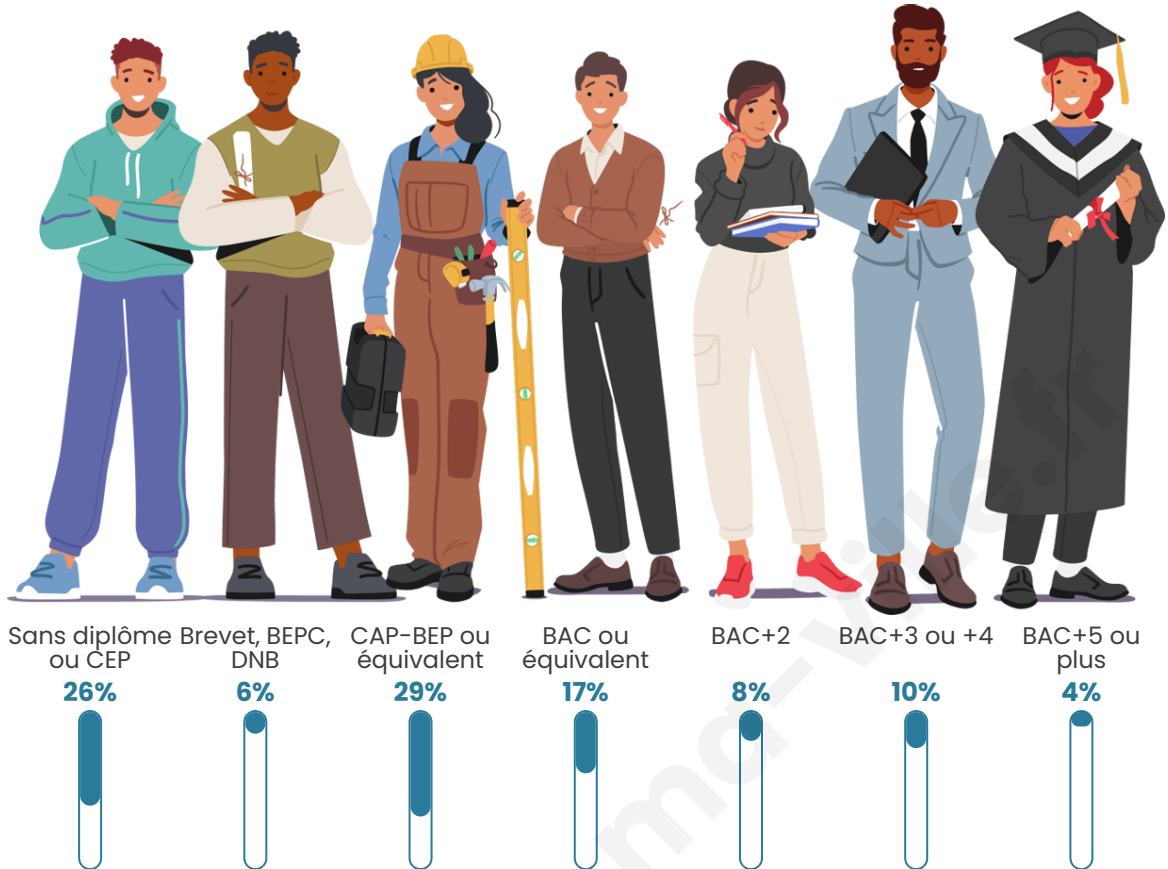

Nombre d'habitants

162

Age moyen

42 ans

Pop active

42.6%

Taux chômage

7.4%

Tranche d'âge

Activité professionnelle

Niveau de diplôme

Composition des ménages

Profils électoraux

Premier tour

	Marine LE PEN	46.43 %
	Emmanuel MACRON	24.11 %
	Éric ZEMMOUR	8.93 %
	Jean-Luc MÉLENCHON	8.93 %
	Jean LASSALLE	3.57 %
	Valérie PÉCRESSE	1.79 %
	Nicolas DUPONT-AIGNAN	1.79 %
	Nathalie ARTHAUD	0.89 %
	Fabien ROUSSEL	0.89 %
	Anne HIDALGO	0.89 %
	Yannick JADOT	0.89 %
	Philippe POUTOU	0.89 %