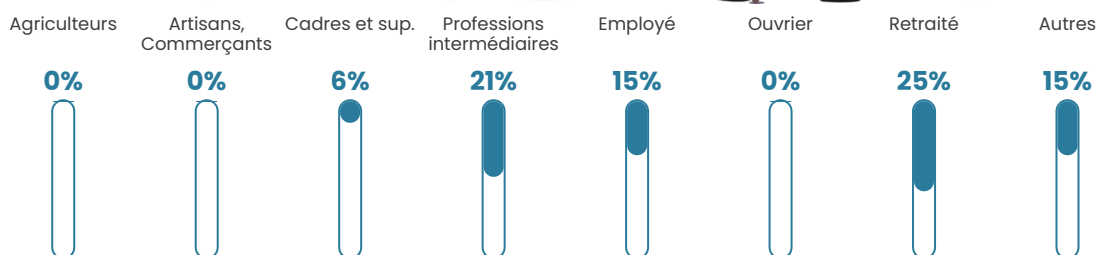

Pop densité

41 h/km²

Revenu moyen

19 680 €/an

Evolution du nombre d'habitants

Sources : Institut national de la statistique et des études économiques (insee) selon Les dernières parutions officielles de 2024 portant sur les années 2020, 2021 et 2022.

Tranche d'âge

Activité professionnelle

Niveau de diplôme

Composition des ménages

Profils électoraux

Premier tour

	Marine LE PEN	46.43 %
	Emmanuel MACRON	24.11 %
	Éric ZEMMOUR	8.93 %
	Jean-Luc MÉLENCHON	8.93 %
	Jean LASSALLE	3.57 %
	Valérie PÉCRESSE	1.79 %
	Nicolas DUPONT-AIGNAN	1.79 %
	Nathalie ARTHAUD	0.89 %
	Fabien ROUSSEL	0.89 %
	Anne HIDALGO	0.89 %
	Yannick JADOT	0.89 %
	Philippe POUTOU	0.89 %