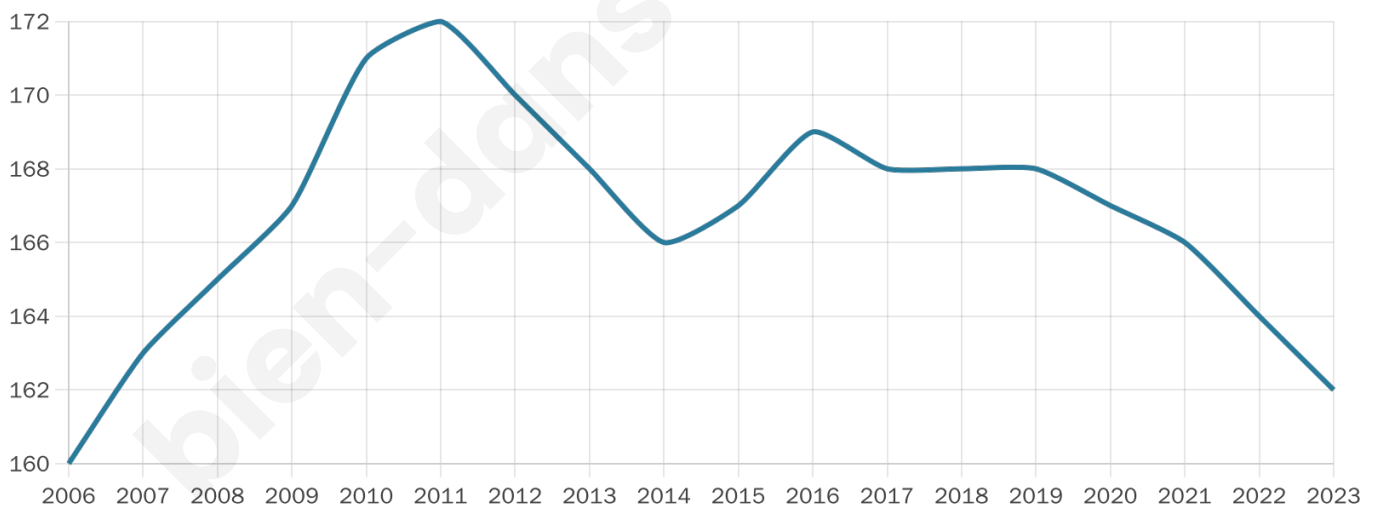

Nombre d'habitants

162

Age moyen

42 ans

Pop active

42.6%

Taux chômage

7.4%

Pop densité

41 h/km²

Revenu moyen

19 680 €/an

Evolution du nombre d'habitants

Sources : Institut national de la statistique et des études économiques (insee) selon Les dernières parutions officielles de 2024 portant sur les années 2020, 2021 et 2022.

Tranche d'âge

Activité professionnelle

Niveau de diplôme

Composition des ménages

Profils électoraux

Premier tour

	Marine LE PEN	46.43 %
	Emmanuel MACRON	24.11 %
	Éric ZEMMOUR	8.93 %
	Jean-Luc MÉLENCHON	8.93 %
	Jean LASSALLE	3.57 %
	Valérie PÉCRESSE	1.79 %
	Nicolas DUPONT-AIGNAN	1.79 %
	Nathalie ARTHAUD	0.89 %
	Fabien ROUSSEL	0.89 %
	Anne HIDALGO	0.89 %
	Yannick JADOT	0.89 %
	Philippe POUTOU	0.89 %