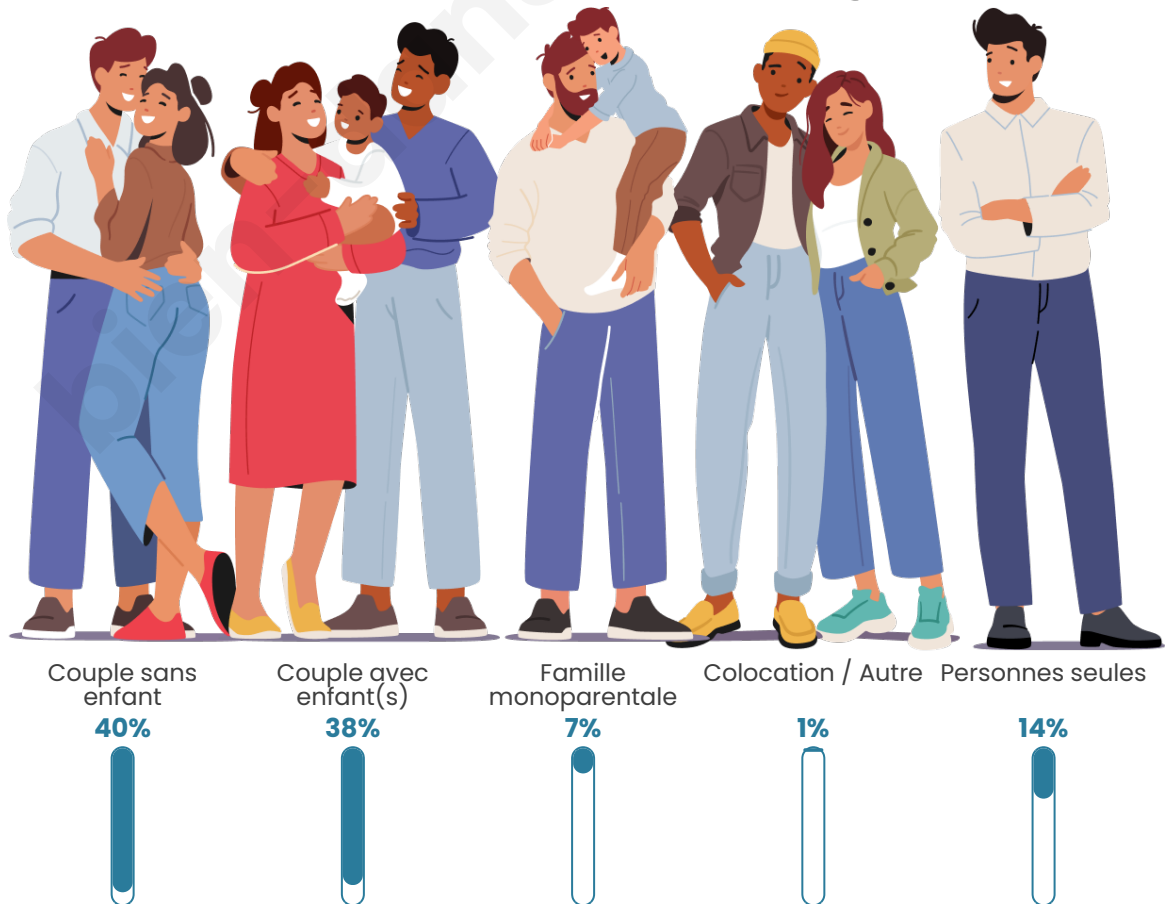

Tranche d'âge

Activité professionnelle

Niveau de diplôme

Composition des ménages

Profils électoraux

Premier tour

	Marine LE PEN	40.31 %
	Emmanuel MACRON	26.53 %
	Jean-Luc MÉLENCHON	11.48 %
	Valérie PÉCRESSÉ	5.61 %
	Éric ZEMMOUR	4.59 %
	Jean LASSALLE	4.34 %
	Yannick JADOT	2.55 %
	Nicolas DUPONT- AIGNAN	2.04 %
	Fabien ROUSSEL	1.02 %
	Anne HIDALGO	0.77 %
	Nathalie ARTHAUD	0.51 %
	Philippe POUTOU	0.26 %