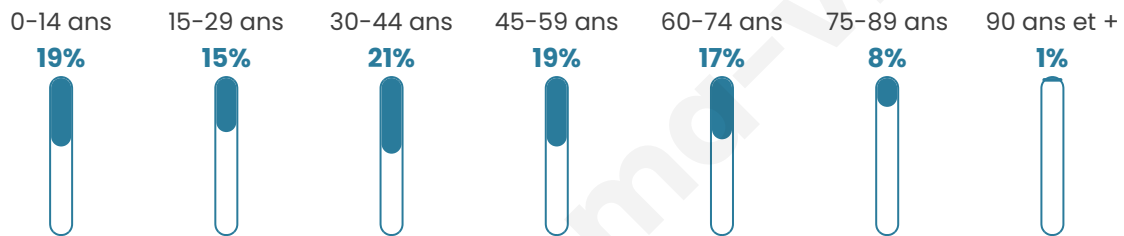

647

Age moyen

41 ans

Pop active

45.6%

Taux chômage

5.5%

Pop densité

72 h/km²

Revenu moyen

22 380 €/an

Evolution du nombre d'habitants

Sources : Institut national de la statistique et des études économiques (insee) selon Les dernières parutions officielles de 2024 portant sur les années 2020, 2021 et 2022.

Tranche d'âge

Activité professionnelle

Niveau de diplôme

Composition des ménages

Profils électoraux

Premier tour

	Marine LE PEN	40.31 %
	Emmanuel MACRON	26.53 %
	Jean-Luc MÉLENCHON	11.48 %
	Valérie PÉCRESSÉ	5.61 %
	Éric ZEMMOUR	4.59 %
	Jean LASSALLE	4.34 %
	Yannick JADOT	2.55 %
	Nicolas DUPONT- AIGNAN	2.04 %
	Fabien ROUSSEL	1.02 %
	Anne HIDALGO	0.77 %
	Nathalie ARTHAUD	0.51 %
	Philippe POUTOU	0.26 %

498 inscrits

Participation : 80.52%

Votes blancs : 1.50%

Votes nuls : 0.75%

Second tour

	Emmanuel MACRON	38,83 %
	Marine LE PEN	61,17 %

498 inscrits

Participation : 81.73%