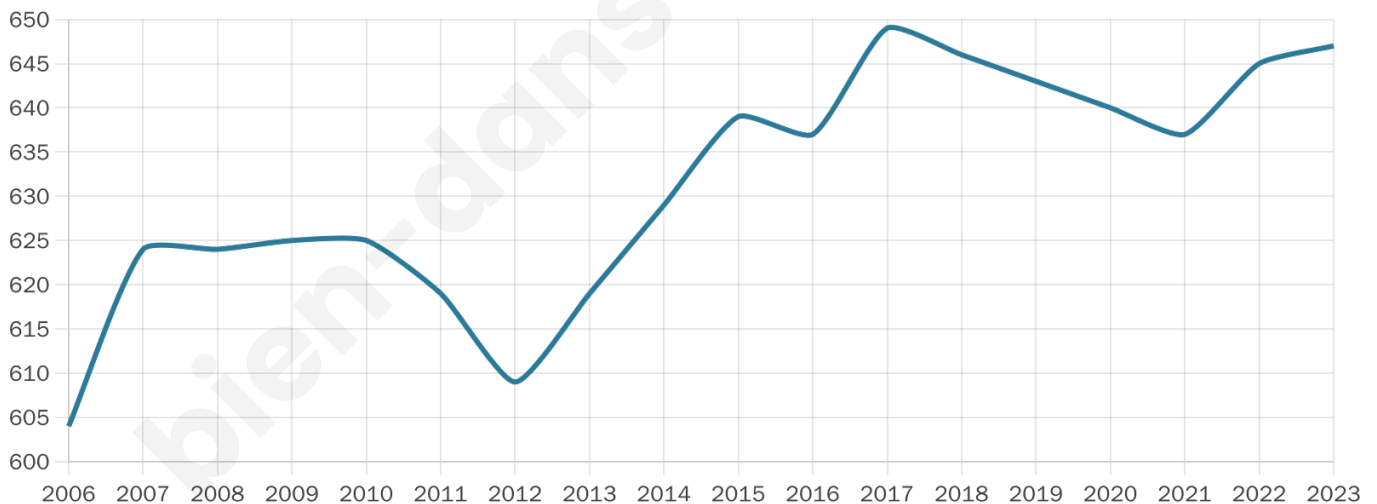

647

Age moyen

41 ans

Pop active

45.6%

Taux chômage

5.5%

Pop densité

72 h/km²

Revenu moyen

22 380 €/an

Evolution du nombre d'habitants

Sources : Institut national de la statistique et des études économiques (insee) selon Les dernières parutions officielles de 2024 portant sur les années 2020, 2021 et 2022.