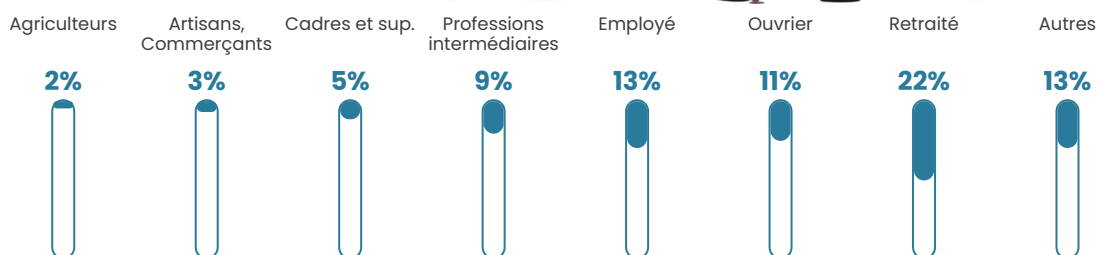

72 h/km²

Revenu moyen

22 380 €/an

Evolution du nombre d'habitants

Sources : Institut national de la statistique et des études économiques (insee) selon Les dernières parutions officielles de 2024 portant sur les années 2020, 2021 et 2022.

Tranche d'âge

Activité professionnelle

Niveau de diplôme

Composition des ménages

Profils électoraux

Premier tour

	Marine LE PEN	40.31 %
	Emmanuel MACRON	26.53 %
	Jean-Luc MÉLENCHON	11.48 %
	Valérie PÉCRESSÉ	5.61 %
	Éric ZEMMOUR	4.59 %
	Jean LASSALLE	4.34 %
	Yannick JADOT	2.55 %
	Nicolas DUPONT- AIGNAN	2.04 %
	Fabien ROUSSEL	1.02 %
	Anne HIDALGO	0.77 %
	Nathalie ARTHAUD	0.51 %
	Philippe POUTOU	0.26 %