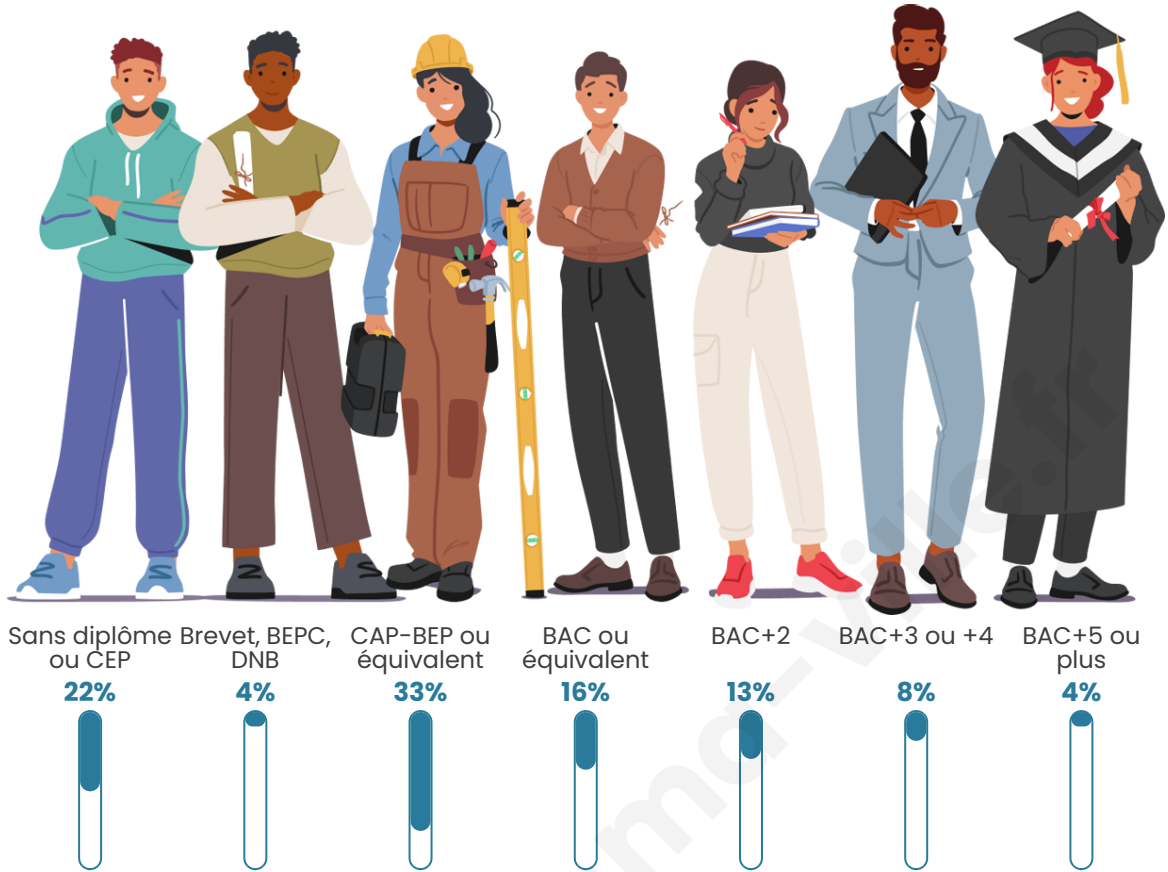

Tranche d'âge

Activité professionnelle

Niveau de diplôme

Composition des ménages

Profils électoraux

Premier tour

	Marine LE PEN	40.31 %
	Emmanuel MACRON	26.53 %
	Jean-Luc MÉLENCHON	11.48 %
	Valérie PÉCRESSÉ	5.61 %
	Éric ZEMMOUR	4.59 %
	Jean LASSALLE	4.34 %
	Yannick JADOT	2.55 %
	Nicolas DUPONT- AIGNAN	2.04 %
	Fabien ROUSSEL	1.02 %
	Anne HIDALGO	0.77 %
	Nathalie ARTHAUD	0.51 %
	Philippe POUTOU	0.26 %