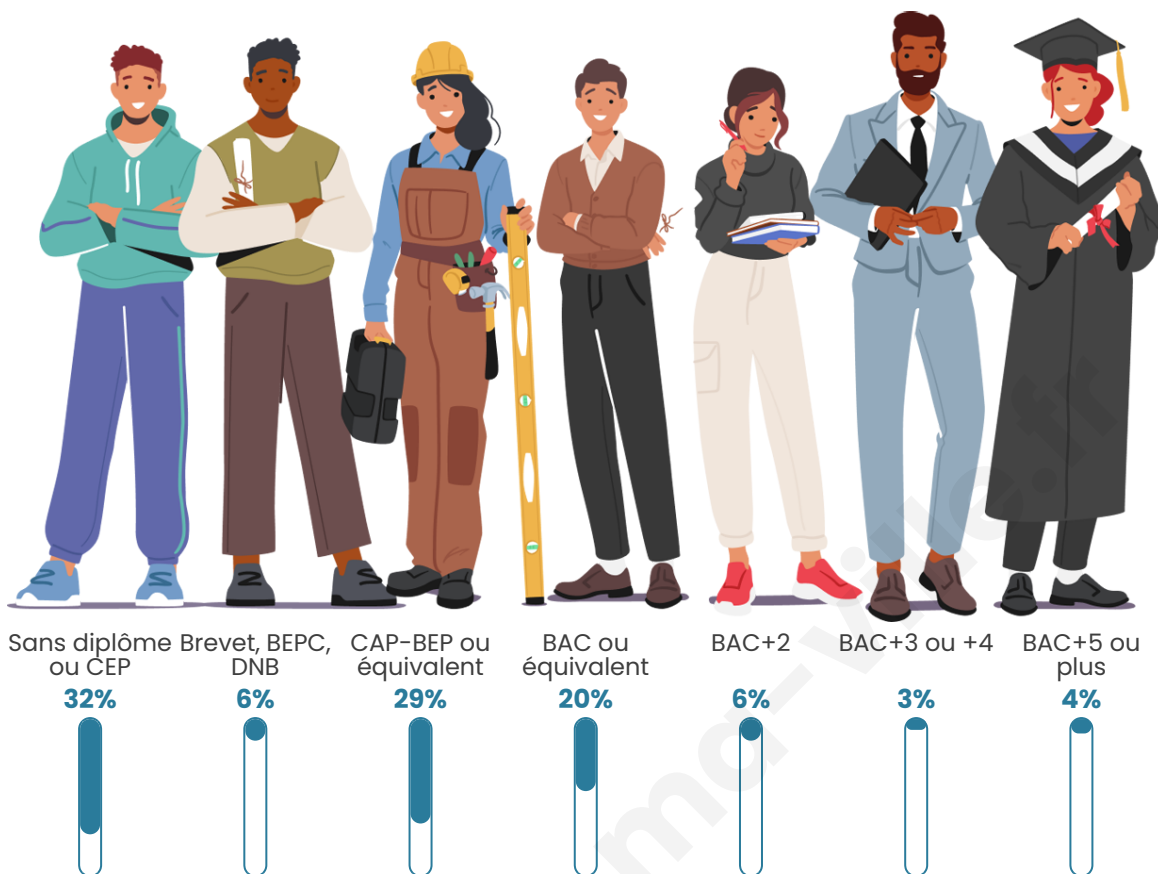

Tranche d'âge

Activité professionnelle

Niveau de diplôme

Composition des ménages

Profils électoraux

Premier tour

	Marine LE PEN	29.31 %
	Emmanuel MACRON	24.14 %
	Jean-Luc MÉLENCHON	10.34 %
	Valérie PÉCRESSÉ	10.34 %
	Éric ZEMMOUR	6.90 %
	Jean LASSALLE	5.17 %
	Nicolas DUPONT-AIGNAN	5.17 %
	Anne HIDALGO	3.45 %
	Nathalie ARTHAUD	1.72 %
	Yannick JADOT	1.72 %
	Philippe POUTOU	1.72 %
	Fabien ROUSSEL	0.00 %