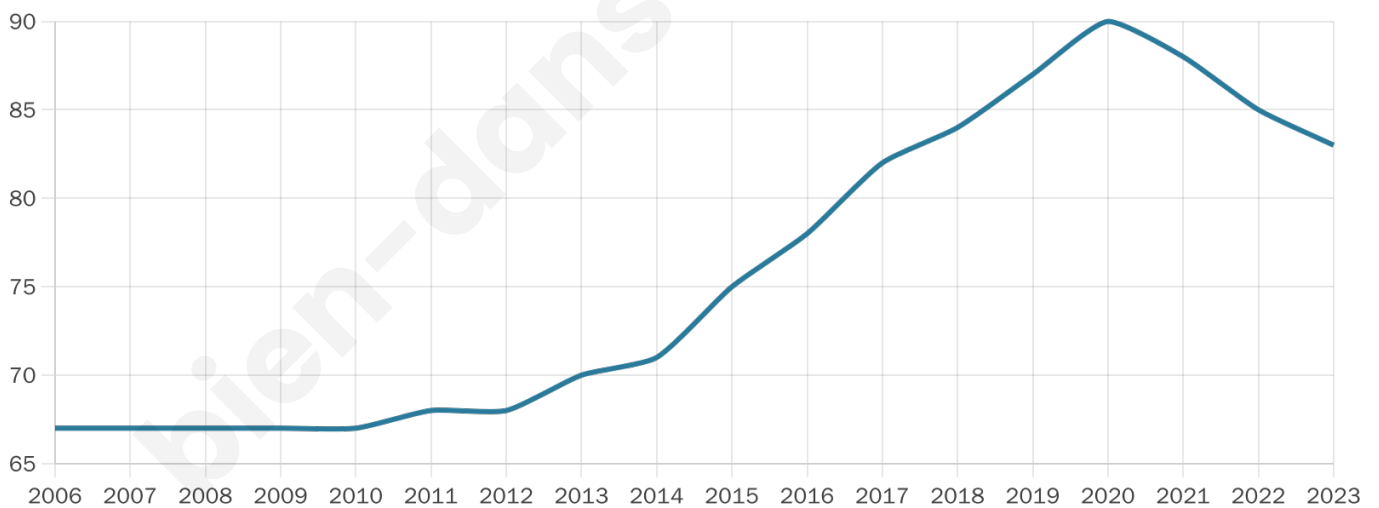

51 ans

Pop active

43.4%

Taux chômage

4.2%

Pop densité

12 h/km²

Revenu moyen

NC

Evolution du nombre d'habitants

Sources : Institut national de la statistique et des études économiques (insee) selon Les dernières parutions officielles de 2024 portant sur les années 2020, 2021 et 2022.