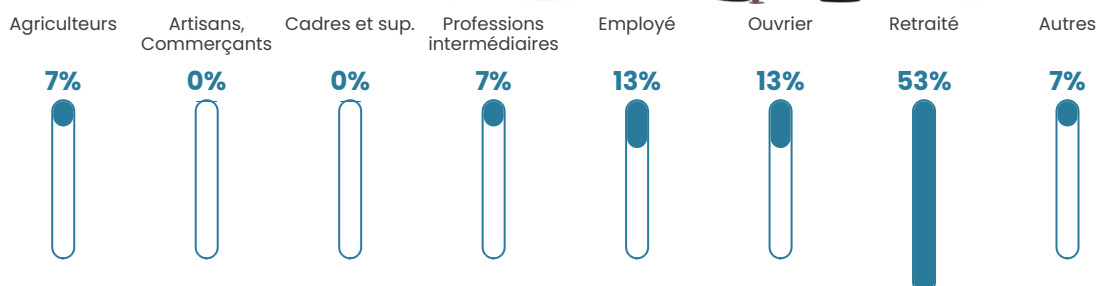

51 ans

Pop active

43.4%

Taux chômage

4.2%

Pop densité

12 h/km²

Revenu moyen

NC

Evolution du nombre d'habitants

Sources : Institut national de la statistique et des études économiques (insee) selon Les dernières parutions officielles de 2024 portant sur les années 2020, 2021 et 2022.

Tranche d'âge

Activité professionnelle

Niveau de diplôme

Composition des ménages

Profils électoraux

Premier tour

	Marine LE PEN	29.31 %
	Emmanuel MACRON	24.14 %
	Jean-Luc MÉLENCHON	10.34 %
	Valérie PÉCRESSÉ	10.34 %
	Éric ZEMMOUR	6.90 %
	Jean LASSALLE	5.17 %
	Nicolas DUPONT-AIGNAN	5.17 %
	Anne HIDALGO	3.45 %
	Nathalie ARTHAUD	1.72 %
	Yannick JADOT	1.72 %
	Philippe POUTOU	1.72 %
	Fabien ROUSSEL	0.00 %