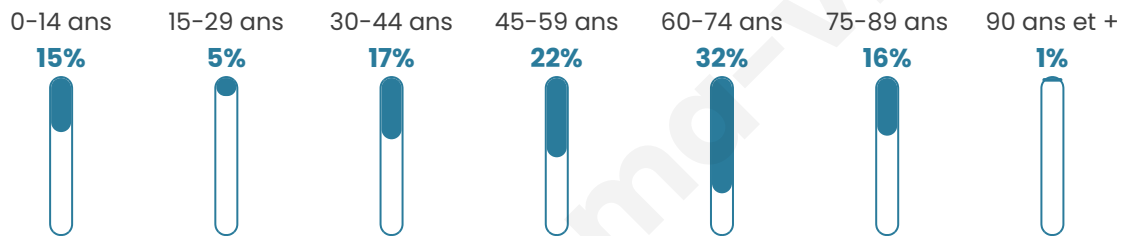

Version web

Ville de Magnicourt

Présenté par

BIEN dans
ma **VILLE** 

Sommaire

Situation géographique	3
Statistiques sur la population	4
Evolution du nombre d'habitants	4
Tranche d'âge	5
0-14 ans	5
15-29 ans	5
30-44 ans	5
45-59 ans	5
60-74 ans	5
75-89 ans	5
90 ans et +	5
Activité professionnelle	5
Agriculteurs	5
Artisans, Commerçants	5
Cadres et sup.	5
Professions intermédiaires	5
Employé	5
Ouvrier	5
Retraité	5
Autres	5
Niveau de diplôme	6
Sans diplôme ou CEP	6
Brevet, BEPC, DNB	6
CAP-BEP ou équivalent	6
BAC ou équivalent	6
BAC+2	6
BAC+3 ou +4	6
BAC+5 ou plus	6
Composition des ménages	6
Couple sans enfant	6
Couple avec enfant(s)	6
Famille monoparentale	6
Colocation / Autre	6
Personnes seules	6
Profils électoraux	7
Premier tour	7
Sécurité	9
Evolution du nombre d'infractions	9
Pour comparer	10
Services à la population	11
Commerce	11
Éducation	11
Villes autour de Magnicourt	13

51 ans

Pop active

43.4%

Taux chômage

4.2%

Pop densité

12 h/km²

Revenu moyen

NC

Evolution du nombre d'habitants

Sources : Institut national de la statistique et des études économiques (insee) selon Les dernières parutions officielles de 2024 portant sur les années 2020, 2021 et 2022.

Tranche d'âge

Activité professionnelle

Niveau de diplôme

Composition des ménages

Profils électoraux

Premier tour

	Marine LE PEN	29.31 %
	Emmanuel MACRON	24.14 %
	Jean-Luc MÉLENCHON	10.34 %
	Valérie PÉCRESSÉ	10.34 %
	Éric ZEMMOUR	6.90 %
	Jean LASSALLE	5.17 %
	Nicolas DUPONT-AIGNAN	5.17 %
	Anne HIDALGO	3.45 %
	Nathalie ARTHAUD	1.72 %
	Yannick JADOT	1.72 %
	Philippe POUTOU	1.72 %
	Fabien ROUSSEL	0.00 %