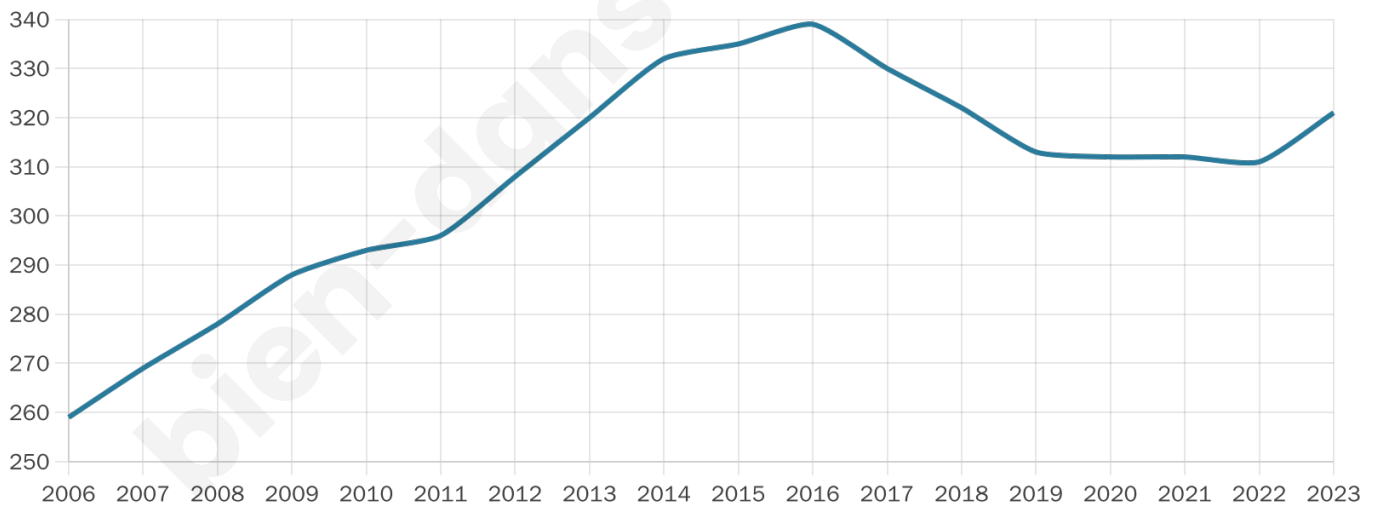

# Statistiques sur la population

Nombre d'habitants

**321**

Age moyen

**44 ans**

Pop active

**43.3%**

Taux chômage

**4.7%**

Pop densité

**36 h/km<sup>2</sup>**

Revenu moyen

**22 820 €/an**

## Evolution du nombre d'habitants

Sources : Institut national de la statistique et des études économiques (insee) selon Les dernières parutions officielles de 2024 portant sur les années 2020, 2021 et 2022.