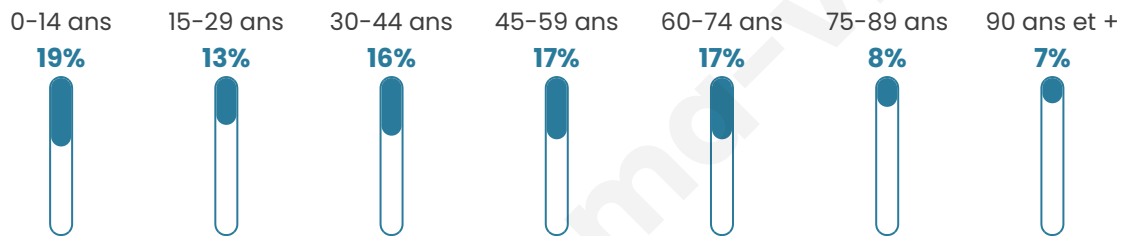

# Statistiques sur la population

Nombre d'habitants

**321**

Age moyen

**44 ans**

Pop active

**43.3%**

Taux chômage

**4.7%**

Pop densité

**36 h/km<sup>2</sup>**

Revenu moyen

**22 820 €/an**

## Evolution du nombre d'habitants

Sources : Institut national de la statistique et des études économiques (insee) selon Les dernières parutions officielles de 2024 portant sur les années 2020, 2021 et 2022.

## Tranche d'âge