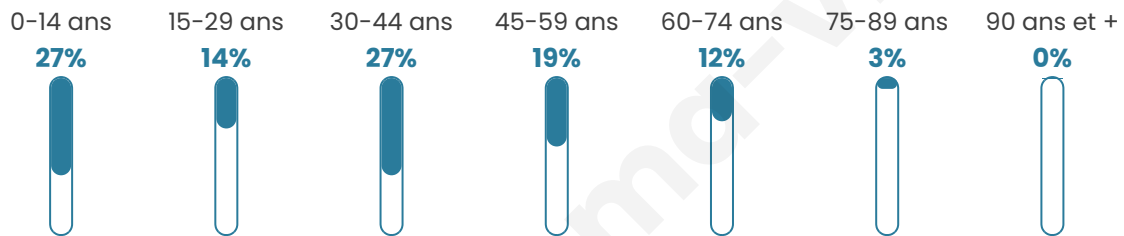

Nombre d'habitants

555

Age moyen

35 ans

Pop active

54.8%

Taux chômage

5.4%

Pop densité

46 h/km²

Revenu moyen

24 100 €/an

Evolution du nombre d'habitants

Sources : Institut national de la statistique et des études économiques (insee) selon Les dernières parutions officielles de 2024 portant sur les années 2020, 2021 et 2022.

Tranche d'âge

Activité professionnelle

Niveau de diplôme

Composition des ménages

Profils électoraux

Premier tour

	Marine LE PEN	36.20 %
	Emmanuel MACRON	26.71 %
	Jean-Luc MÉLENCHON	9.79 %
	Éric ZEMMOUR	7.72 %
	Jean LASSALLE	5.04 %
	Valérie PÉCRESSÉ	3.56 %
	Nicolas DUPONT- AIGNAN	2.67 %
	Fabien ROUSSEL	2.37 %
	Yannick JADOT	2.37 %
	Nathalie ARTHAUD	1.19 %
	Anne HIDALGO	1.19 %
	Philippe POUTOU	1.19 %