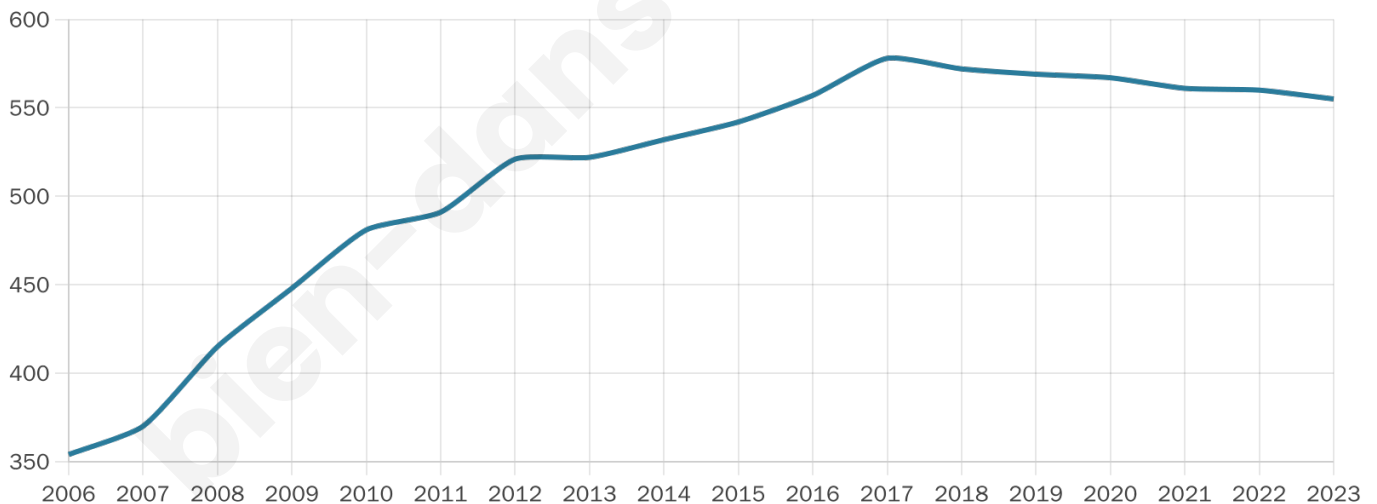

Nombre d'habitants

555

Age moyen

35 ans

Pop active

54.8%

Taux chômage

5.4%

Pop densité

46 h/km²

Revenu moyen

24 100 €/an

Evolution du nombre d'habitants

Sources : Institut national de la statistique et des études économiques (insee) selon Les dernières parutions officielles de 2024 portant sur les années 2020, 2021 et 2022.

Tranche d'âge

Activité professionnelle

Niveau de diplôme

Composition des ménages

Profils électoraux

Premier tour

	Marine LE PEN	36.20 %
	Emmanuel MACRON	26.71 %
	Jean-Luc MÉLENCHON	9.79 %
	Éric ZEMMOUR	7.72 %
	Jean LASSALLE	5.04 %
	Valérie PÉCRESSÉ	3.56 %
	Nicolas DUPONT- AIGNAN	2.67 %
	Fabien ROUSSEL	2.37 %
	Yannick JADOT	2.37 %
	Nathalie ARTHAUD	1.19 %
	Anne HIDALGO	1.19 %
	Philippe POUTOU	1.19 %