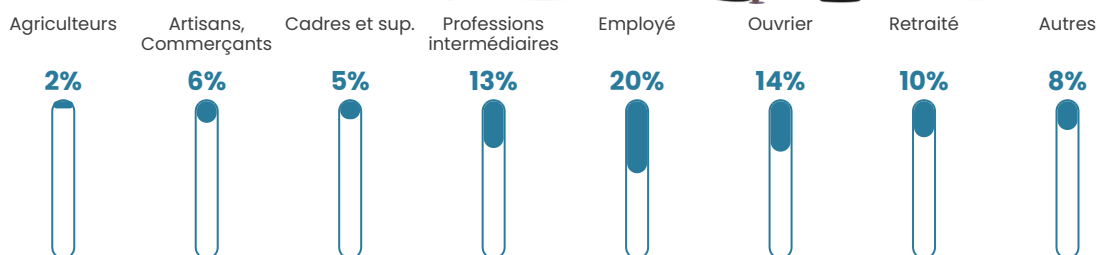

Nombre d'habitants

555

Age moyen

35 ans

Pop active

54.8%

Taux chômage

5.4%

Pop densité

46 h/km²

Revenu moyen

24 100 €/an

Evolution du nombre d'habitants

Sources : Institut national de la statistique et des études économiques (insee) selon Les dernières parutions officielles de 2024 portant sur les années 2020, 2021 et 2022.

Tranche d'âge

Activité professionnelle

Niveau de diplôme

Composition des ménages

Profils électoraux

Premier tour

	Marine LE PEN	36.20 %
	Emmanuel MACRON	26.71 %
	Jean-Luc MÉLENCHON	9.79 %
	Éric ZEMMOUR	7.72 %
	Jean LASSALLE	5.04 %
	Valérie PÉCRESSÉ	3.56 %
	Nicolas DUPONT- AIGNAN	2.67 %
	Fabien ROUSSEL	2.37 %
	Yannick JADOT	2.37 %
	Nathalie ARTHAUD	1.19 %
	Anne HIDALGO	1.19 %
	Philippe POUTOU	1.19 %