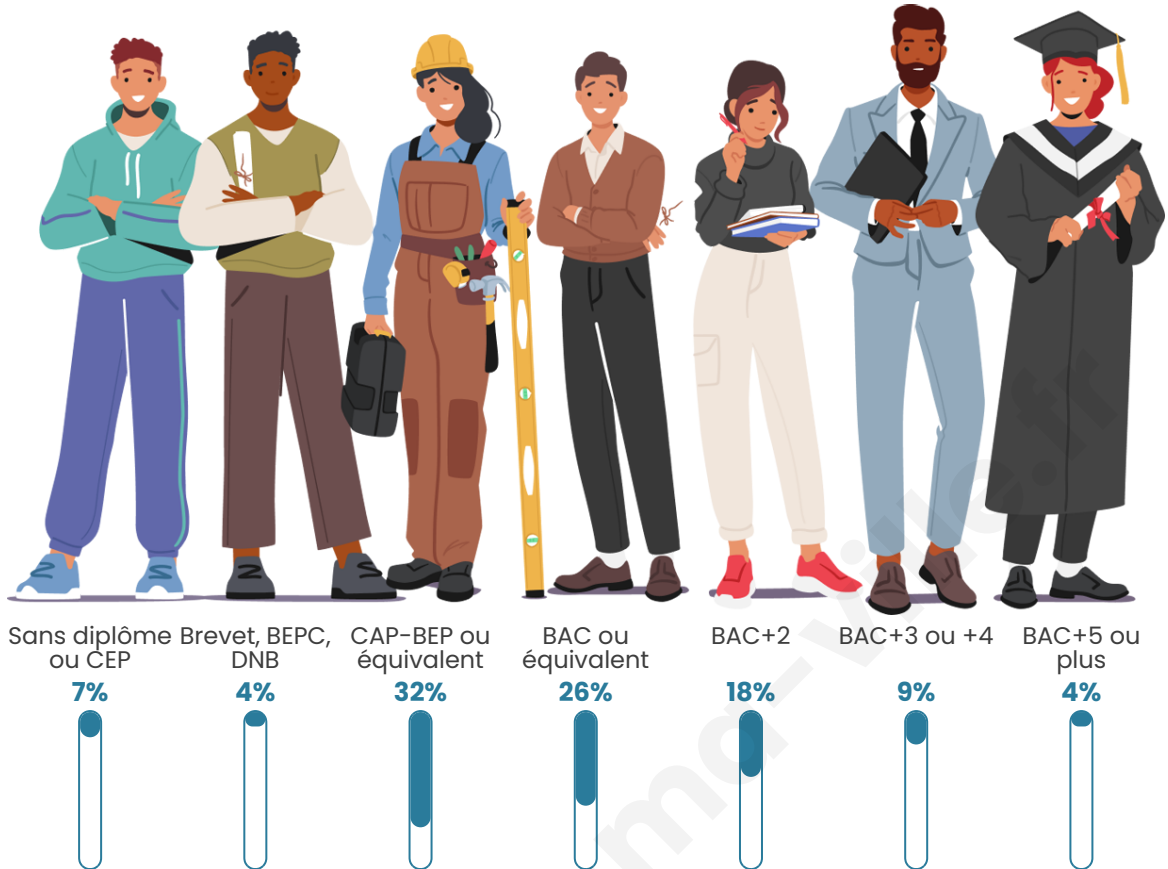

Nombre d'habitants

555

Age moyen

35 ans

Pop active

54.8%

Taux chômage

5.4%

Pop densité

46 h/km²

Revenu moyen

24 100 €/an

Evolution du nombre d'habitants

Sources : Institut national de la statistique et des études économiques (insee) selon Les dernières parutions officielles de 2024 portant sur les années 2020, 2021 et 2022.

Tranche d'âge

Activité professionnelle

Niveau de diplôme

Composition des ménages

Profils électoraux

Premier tour

	Marine LE PEN	36.20 %
	Emmanuel MACRON	26.71 %
	Jean-Luc MÉLENCHON	9.79 %
	Éric ZEMMOUR	7.72 %
	Jean LASSALLE	5.04 %
	Valérie PÉCRESSÉ	3.56 %
	Nicolas DUPONT- AIGNAN	2.67 %
	Fabien ROUSSEL	2.37 %
	Yannick JADOT	2.37 %
	Nathalie ARTHAUD	1.19 %
	Anne HIDALGO	1.19 %
	Philippe POUTOU	1.19 %