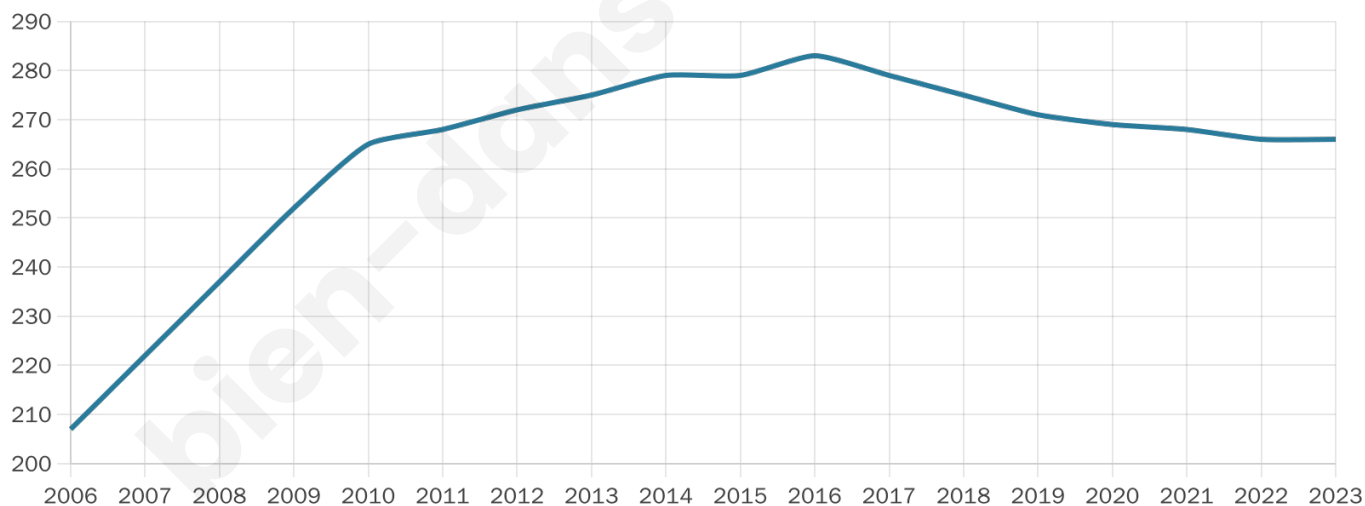

# Statistiques sur la population

Nombre d'habitants

**266**

Age moyen

**35 ans**

Pop active

**51.9%**

Taux chômage

**5.2%**

Pop densité

**89 h/km<sup>2</sup>**

Revenu moyen

**24 700 €/an**

## Evolution du nombre d'habitants

Sources : Institut national de la statistique et des études économiques (insee) selon Les dernières parutions officielles de 2024 portant sur les années 2020, 2021 et 2022.