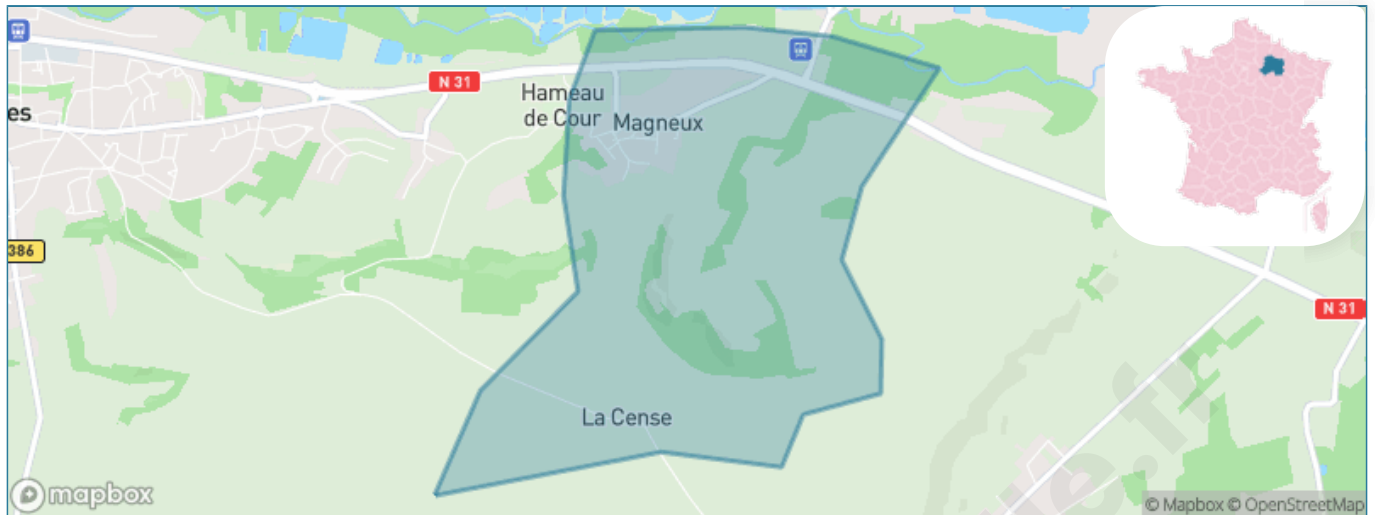

# Ville de Magneux

Présenté par

**BIEN** dans  
ma **VILLE** 

# Situation géographique

## i Informations clés

- **Région** : Grand Est
- **Département** : Marne
- **Code postal** : 51170
- **Superficie** : 3 km<sup>2</sup>

**Marne**  
LE DÉPARTEMENT