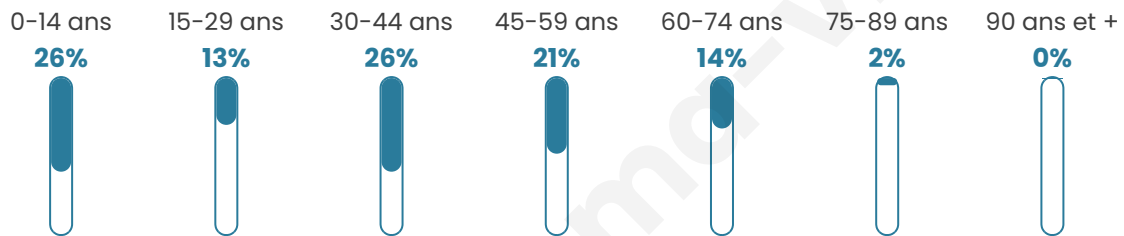

# Statistiques sur la population

Nombre d'habitants

**266**

Age moyen

**35 ans**

Pop active

**51.9%**

Taux chômage

**5.2%**

Pop densité

**89 h/km<sup>2</sup>**

Revenu moyen

**24 700 €/an**

## Evolution du nombre d'habitants

Sources : Institut national de la statistique et des études économiques (insee) selon Les dernières parutions officielles de 2024 portant sur les années 2020, 2021 et 2022.

## Tranche d'âge