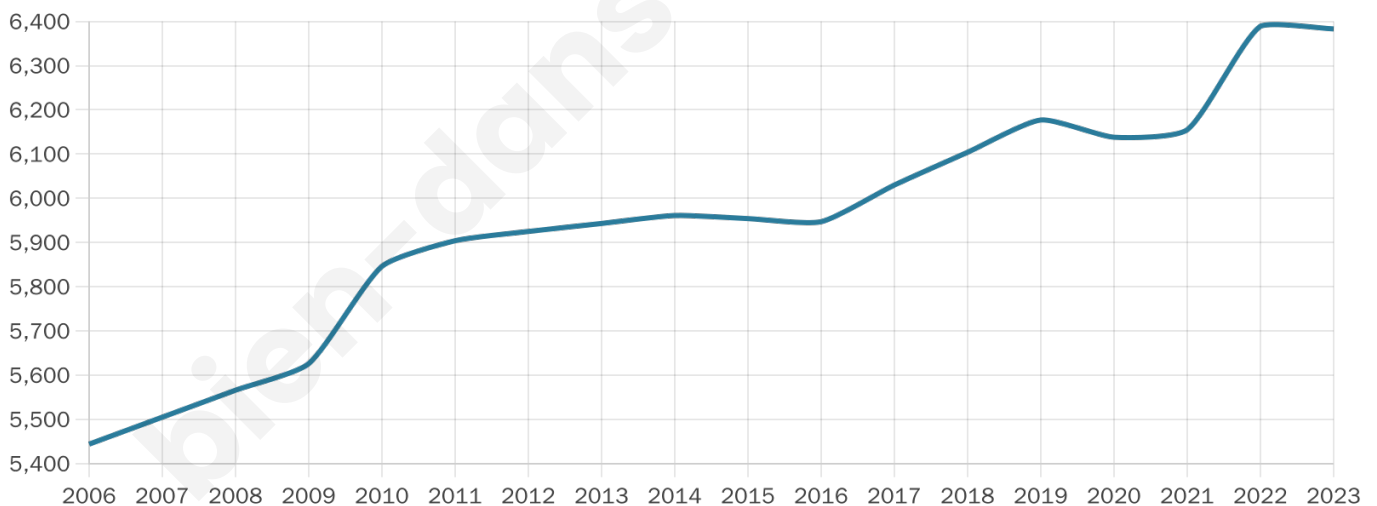

Nombre d'habitants

6 383

Age moyen

42 ans

Pop active

40%

Taux chômage

10.2%

Pop densité

1 596 h/km²

Revenu moyen

24 580 €/an

Evolution du nombre d'habitants

Sources : Institut national de la statistique et des études économiques (insee) selon Les dernières parutions officielles de 2024 portant sur les années 2020, 2021 et 2022.

Tranche d'âge

Activité professionnelle

Niveau de diplôme

Composition des ménages

Profils électoraux

Premier tour

	Jean-Luc MÉLENCHON	30.74 %
	Emmanuel MACRON	25.34 %
	Marine LE PEN	23.22 %
	Éric ZEMMOUR	5.02 %
	Yannick JADOT	4.08 %
	Valérie PÉCRESSE	3.34 %
	Fabien ROUSSEL	2.25 %
	Nicolas DUPONT-AIGNAN	2.15 %
	Jean LASSALLE	1.51 %
	Anne HIDALGO	1.13 %
	Nathalie ARTHAUD	0.64 %
	Philippe POUTOU	0.58 %