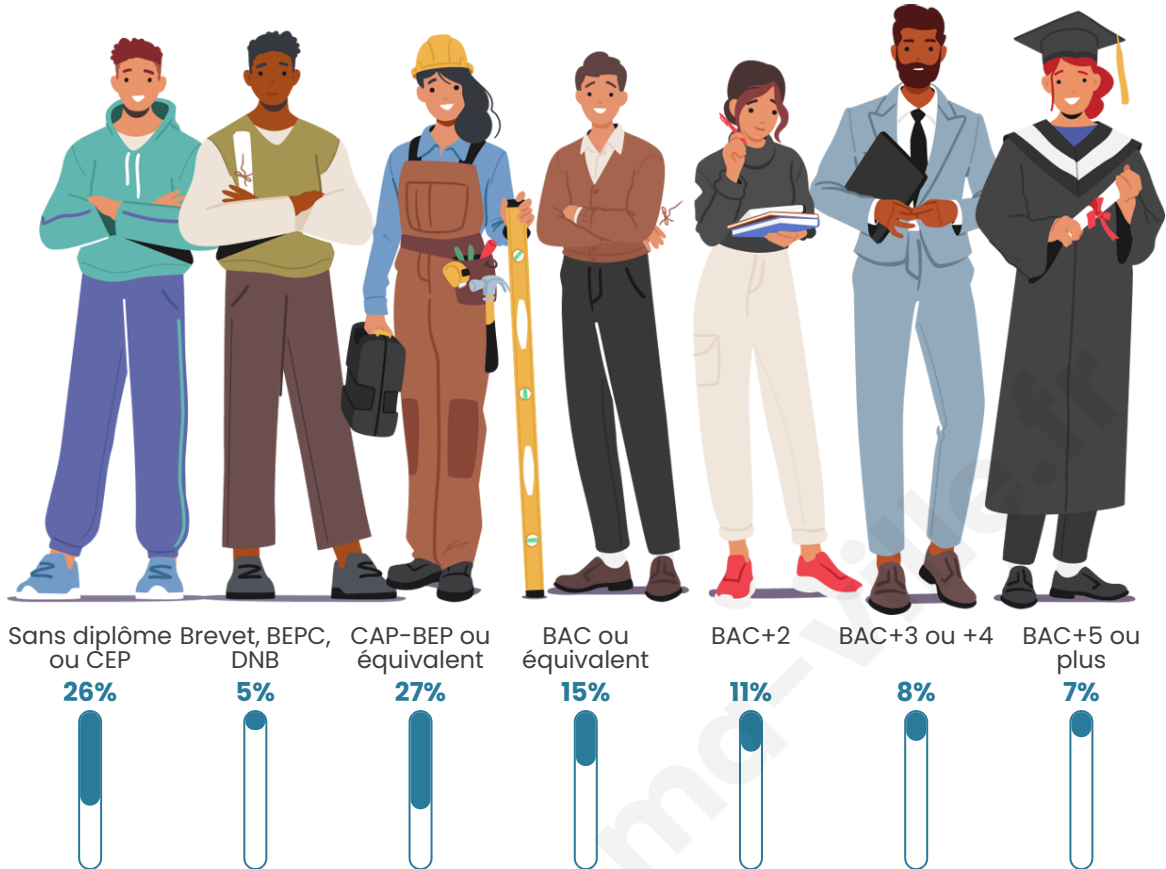

Nombre d'habitants

6 383

Age moyen

42 ans

Pop active

40%

Taux chômage

10.2%

Pop densité

1 596 h/km²

Revenu moyen

24 580 €/an

Evolution du nombre d'habitants

Sources : Institut national de la statistique et des études économiques (insee) selon Les dernières parutions officielles de 2024 portant sur les années 2020, 2021 et 2022.

Tranche d'âge

Activité professionnelle

Niveau de diplôme

Composition des ménages

Profils électoraux

Premier tour

	Jean-Luc MÉLENCHON	30.74 %
	Emmanuel MACRON	25.34 %
	Marine LE PEN	23.22 %
	Éric ZEMMOUR	5.02 %
	Yannick JADOT	4.08 %
	Valérie PÉCRESSE	3.34 %
	Fabien ROUSSEL	2.25 %
	Nicolas DUPONT-AIGNAN	2.15 %
	Jean LASSALLE	1.51 %
	Anne HIDALGO	1.13 %
	Nathalie ARTHAUD	0.64 %
	Philippe POUTOU	0.58 %