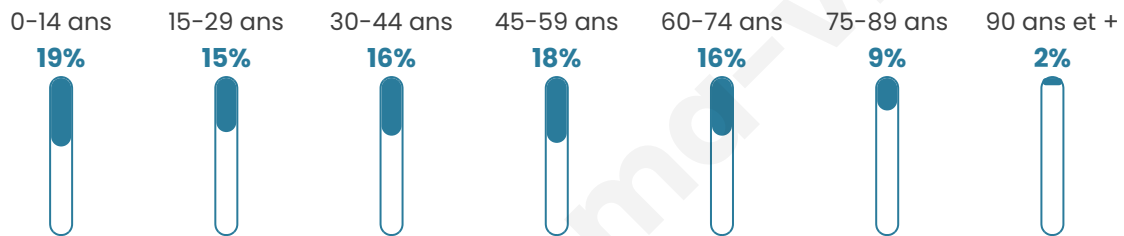

Nombre d'habitants

6 383

Age moyen

42 ans

Pop active

40%

Taux chômage

10.2%

Pop densité

1 596 h/km²

Revenu moyen

24 580 €/an

Evolution du nombre d'habitants

Sources : Institut national de la statistique et des études économiques (insee) selon Les dernières parutions officielles de 2024 portant sur les années 2020, 2021 et 2022.

Tranche d'âge

Activité professionnelle

Niveau de diplôme

Composition des ménages

Profils électoraux

Premier tour

	Jean-Luc MÉLENCHON	30.74 %
	Emmanuel MACRON	25.34 %
	Marine LE PEN	23.22 %
	Éric ZEMMOUR	5.02 %
	Yannick JADOT	4.08 %
	Valérie PÉCRESSE	3.34 %
	Fabien ROUSSEL	2.25 %
	Nicolas DUPONT-AIGNAN	2.15 %
	Jean LASSALLE	1.51 %
	Anne HIDALGO	1.13 %
	Nathalie ARTHAUD	0.64 %
	Philippe POUTOU	0.58 %

4 167 inscrits

Participation : 76.36%

Votes blancs : 1.54%

Votes nuls : 0.72%

Second tour

	Emmanuel MACRON	60,64 %
	Marine LE PEN	39,36 %

4 170 inscrits

Participation : 69.83%