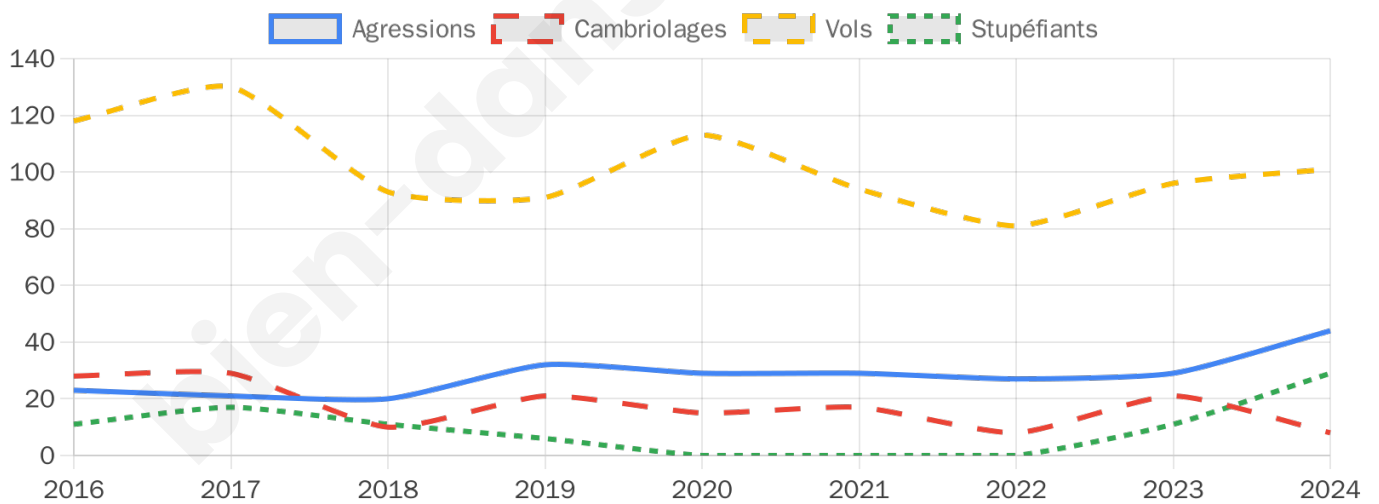

4 167 inscrits

Participation : 76.36%

Votes blancs : 1.54%

Votes nuls : 0.72%

Second tour

	Emmanuel MACRON	60,64 %
	Marine LE PEN	39,36 %

4 170 inscrits

Participation : 69.83%

Votes blancs : 6.18%

Votes nuls : 1.96%

Sécurité

Agressions physiques / sexuelles

44

Cambriolages

8

Vols / dégradations

101

Stupéfiants

29

Evolution du nombre d'infractions

Pour comparer

(en proportion du nombre d'habitants)

Sources : Bases statistiques communale, départementale et régionale de la délinquance enregistrée par la police et la gendarmerie nationales selon les dernières parutions officielles de 2025 portant sur l'année 2024 ([data.gouv](https://data.gouv.fr)).