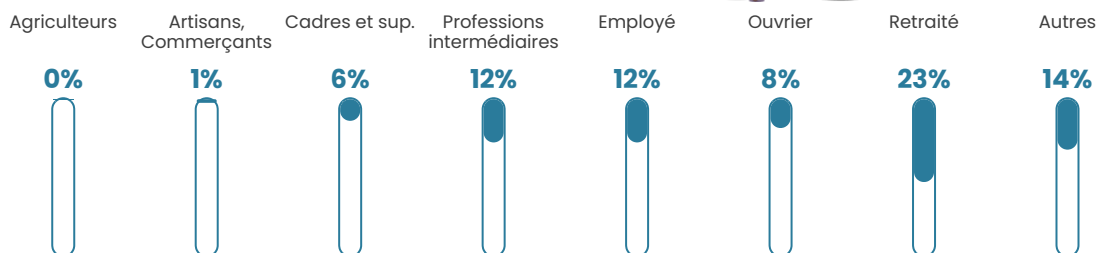

Pop densité

1 596 h/km²

Revenu moyen

24 580 €/an

Evolution du nombre d'habitants

Sources : Institut national de la statistique et des études économiques (insee) selon Les dernières parutions officielles de 2024 portant sur les années 2020, 2021 et 2022.

Tranche d'âge

Activité professionnelle

Niveau de diplôme

Composition des ménages

Profils électoraux

Premier tour

	Jean-Luc MÉLENCHON	30.74 %
	Emmanuel MACRON	25.34 %
	Marine LE PEN	23.22 %
	Éric ZEMMOUR	5.02 %
	Yannick JADOT	4.08 %
	Valérie PÉCRESSE	3.34 %
	Fabien ROUSSEL	2.25 %
	Nicolas DUPONT-AIGNAN	2.15 %
	Jean LASSALLE	1.51 %
	Anne HIDALGO	1.13 %
	Nathalie ARTHAUD	0.64 %
	Philippe POUTOU	0.58 %