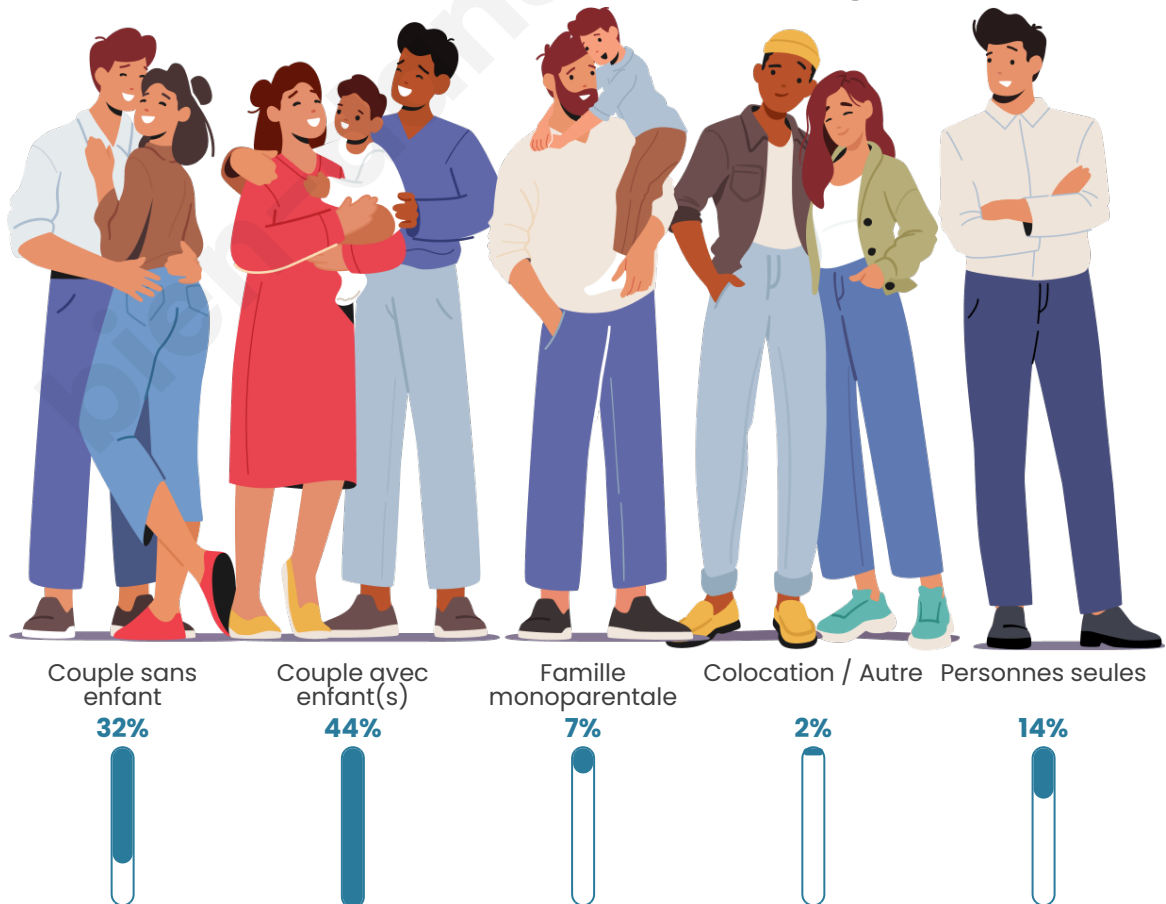

Nombre d'habitants

6 383

Age moyen

42 ans

Pop active

40%

Taux chômage

10.2%

Tranche d'âge

Activité professionnelle

Niveau de diplôme

Composition des ménages

Profils électoraux

Premier tour

	Jean-Luc MÉLENCHON	30.74 %
	Emmanuel MACRON	25.34 %
	Marine LE PEN	23.22 %
	Éric ZEMMOUR	5.02 %
	Yannick JADOT	4.08 %
	Valérie PÉCRESSE	3.34 %
	Fabien ROUSSEL	2.25 %
	Nicolas DUPONT-AIGNAN	2.15 %
	Jean LASSALLE	1.51 %
	Anne HIDALGO	1.13 %
	Nathalie ARTHAUD	0.64 %
	Philippe POUTOU	0.58 %