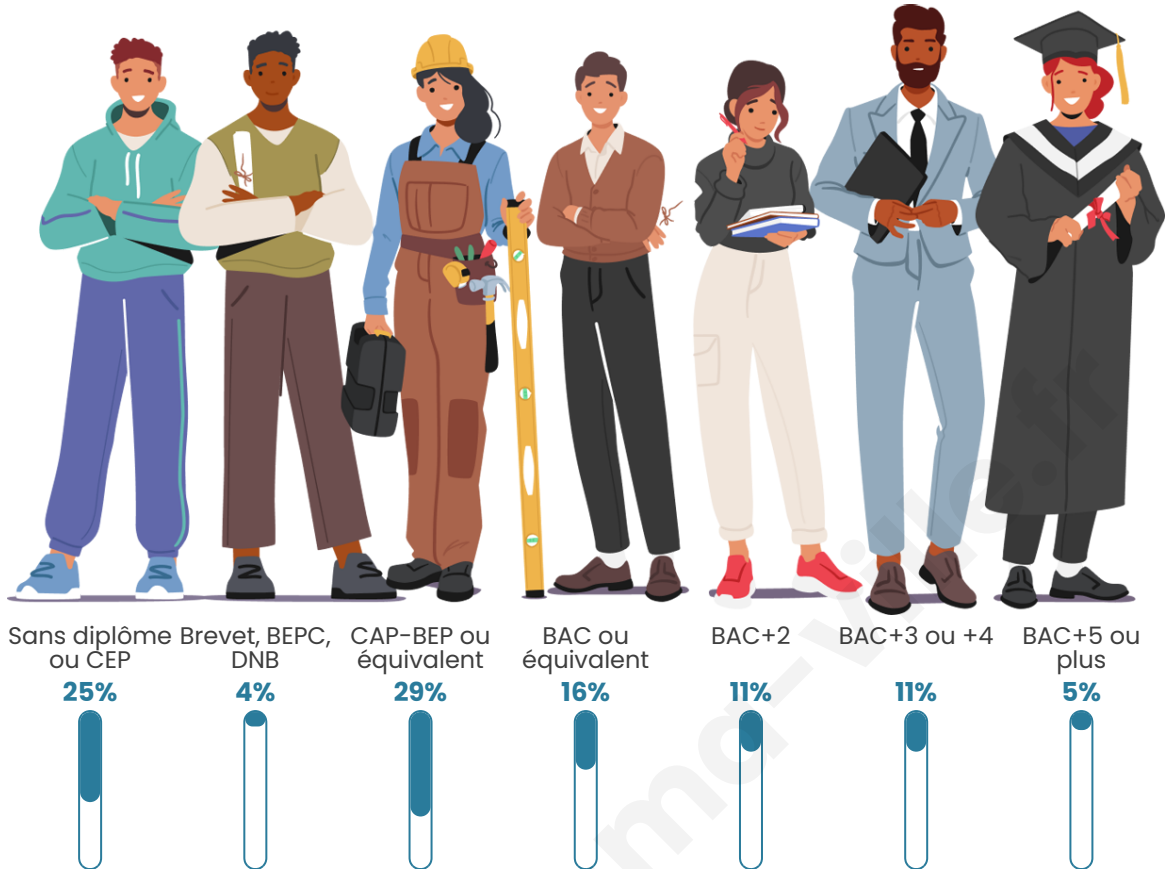

Tranche d'âge

Activité professionnelle

Niveau de diplôme

Composition des ménages

Profils électoraux

Premier tour

	Marine LE PEN	40.66 %
	Emmanuel MACRON	24.18 %
	Valérie PÉCRESE	16.48 %
	Jean-Luc MÉLENCHON	7.69 %
	Nicolas DUPONT-AIGNAN	3.30 %
	Jean LASSALLE	2.20 %
	Éric ZEMMOUR	2.20 %
	Anne HIDALGO	2.20 %
	Fabien ROUSSEL	1.10 %
	Nathalie ARTHAUD	0.00 %
	Yannick JADOT	0.00 %
	Philippe POUTOU	0.00 %