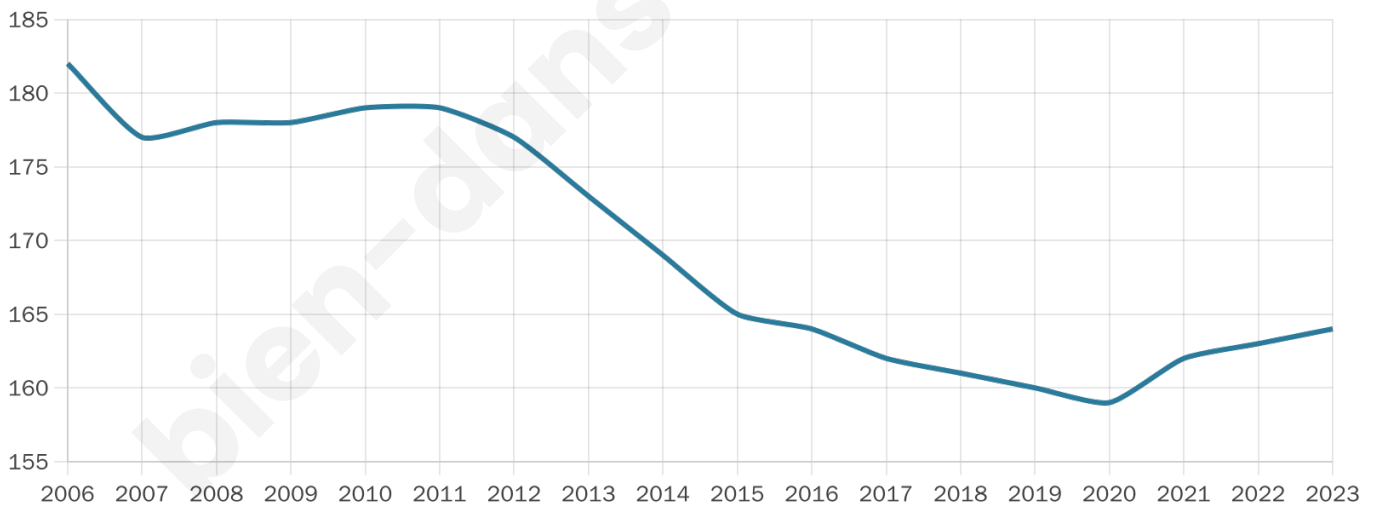

44 ans

Pop active

45.1%

Taux chômage

3.2%

Pop densité

11 h/km²

Revenu moyen

22 870 €/an

Evolution du nombre d'habitants

Sources : Institut national de la statistique et des études économiques (insee) selon Les dernières parutions officielles de 2024 portant sur les années 2020, 2021 et 2022.