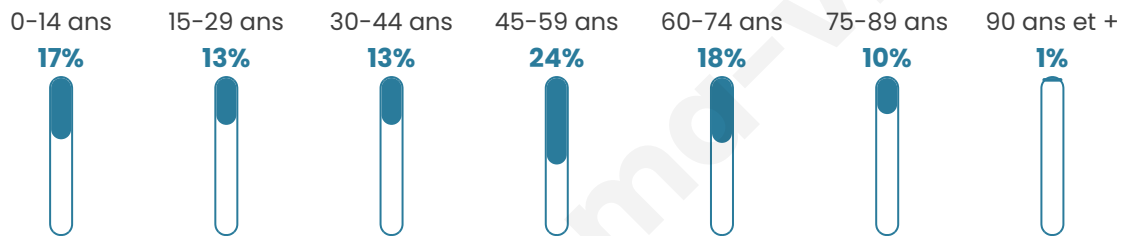

Situation géographique

i Informations clés

- **Région** : Grand Est
- **Département** : Aube
- **Code postal** : 10110
- **Superficie** : 15 km²

Statistiques sur la population

Nombre d'habitants

164

Age moyen

44 ans

Pop active

45.1%

Taux chômage

3.2%

Pop densité

11 h/km²

Revenu moyen

22 870 €/an

Evolution du nombre d'habitants

Sources : Institut national de la statistique et des études économiques (insee) selon Les dernières parutions officielles de 2024 portant sur les années 2020, 2021 et 2022.

Tranche d'âge

Activité professionnelle

Niveau de diplôme

Composition des ménages

Profils électoraux

Premier tour

	Marine LE PEN	40.66 %
	Emmanuel MACRON	24.18 %
	Valérie PÉCRESE	16.48 %
	Jean-Luc MÉLENCHON	7.69 %
	Nicolas DUPONT-AIGNAN	3.30 %
	Jean LASSALLE	2.20 %
	Éric ZEMMOUR	2.20 %
	Anne HIDALGO	2.20 %
	Fabien ROUSSEL	1.10 %
	Nathalie ARTHAUD	0.00 %
	Yannick JADOT	0.00 %
	Philippe POUTOU	0.00 %