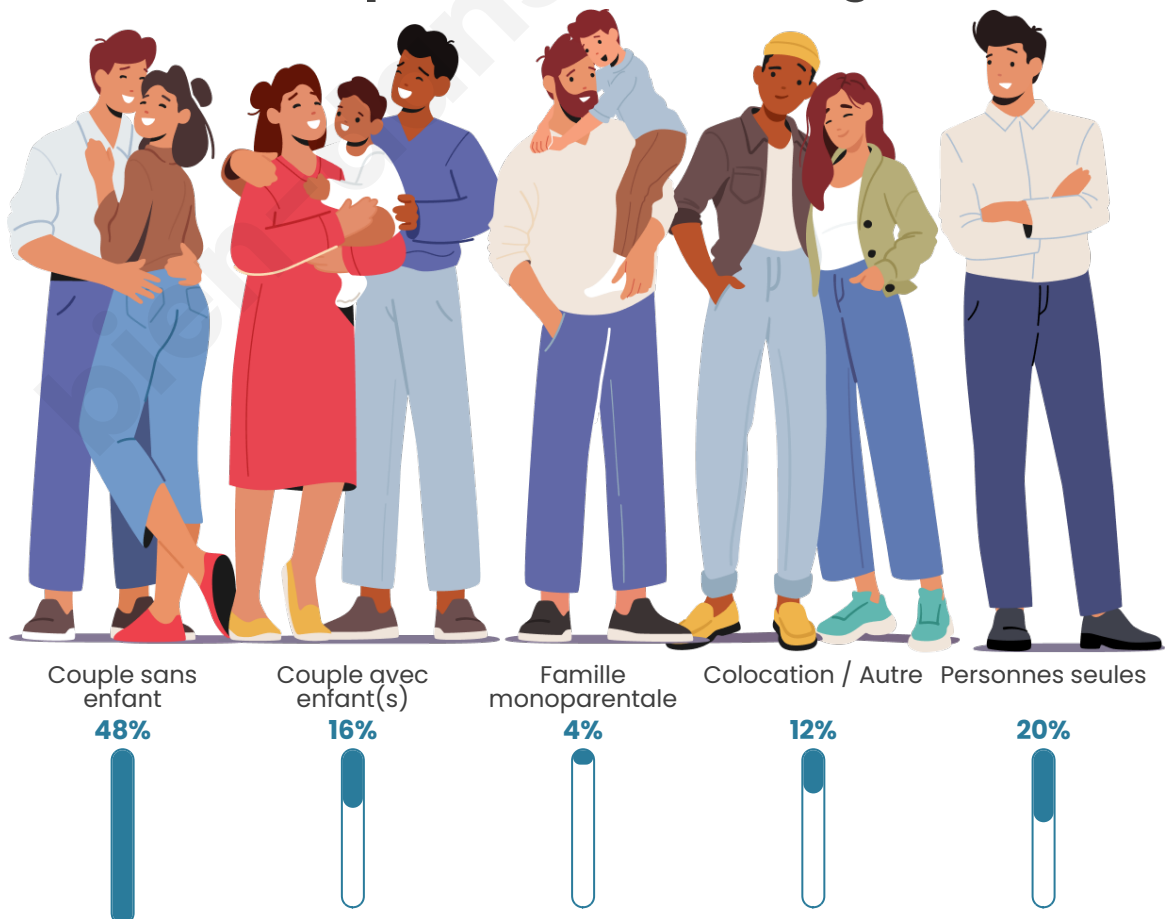

Tranche d'âge

Activité professionnelle

Niveau de diplôme

Composition des ménages

Profils électoraux

Premier tour

	Marine LE PEN	40.66 %
	Emmanuel MACRON	24.18 %
	Valérie PÉCRESE	16.48 %
	Jean-Luc MÉLENCHON	7.69 %
	Nicolas DUPONT-AIGNAN	3.30 %
	Jean LASSALLE	2.20 %
	Éric ZEMMOUR	2.20 %
	Anne HIDALGO	2.20 %
	Fabien ROUSSEL	1.10 %
	Nathalie ARTHAUD	0.00 %
	Yannick JADOT	0.00 %
	Philippe POUTOU	0.00 %