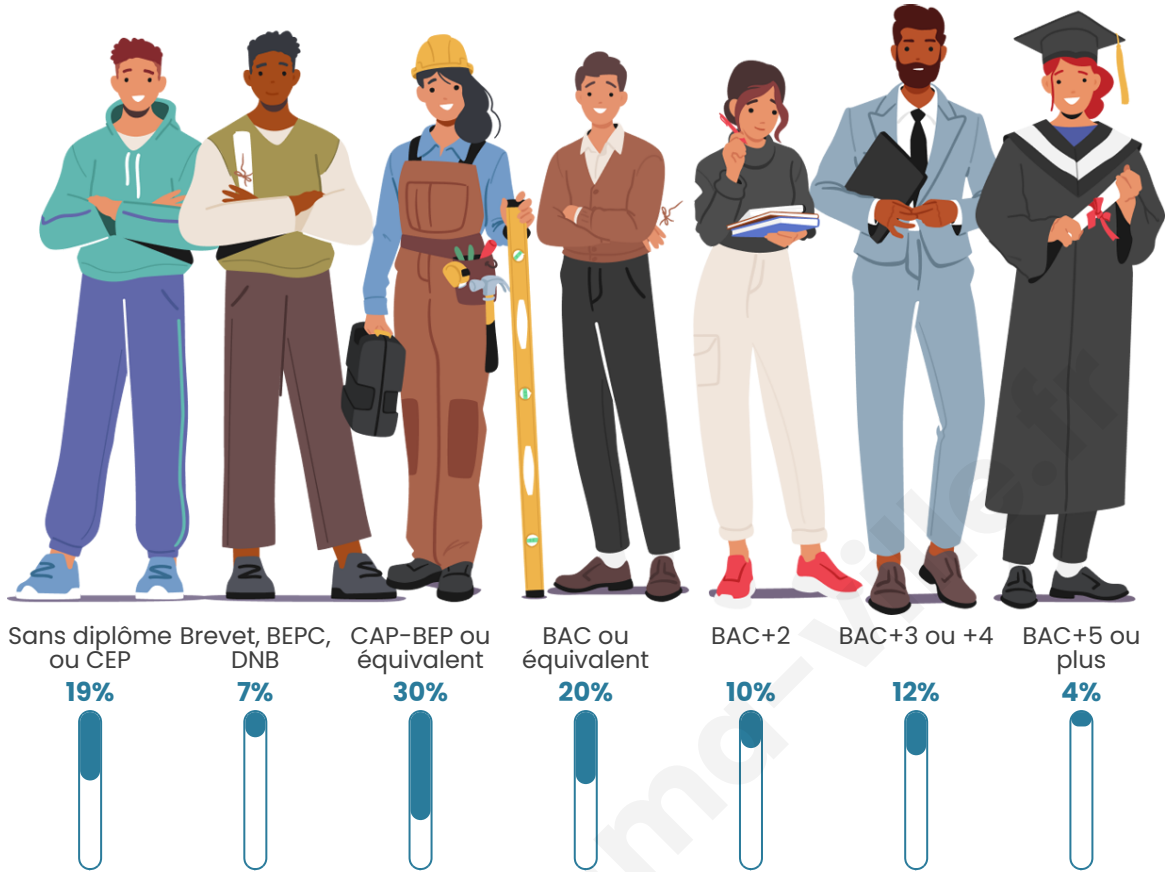

Tranche d'âge

Activité professionnelle

Niveau de diplôme

Composition des ménages

Profils électoraux

Premier tour

	Marine LE PEN	23.45 %
	Emmanuel MACRON	20.69 %
	Éric ZEMMOUR	13.10 %
	Jean-Luc MÉLENCHON	11.03 %
	Jean LASSALLE	10.34 %
	Valérie PÉCRESSE	8.28 %
	Fabien ROUSSEL	4.83 %
	Nicolas DUPONT-AIGNAN	4.14 %
	Anne HIDALGO	2.07 %
	Yannick JADOT	1.38 %
	Philippe POUTOU	0.69 %
	Nathalie ARTHAUD	0.00 %