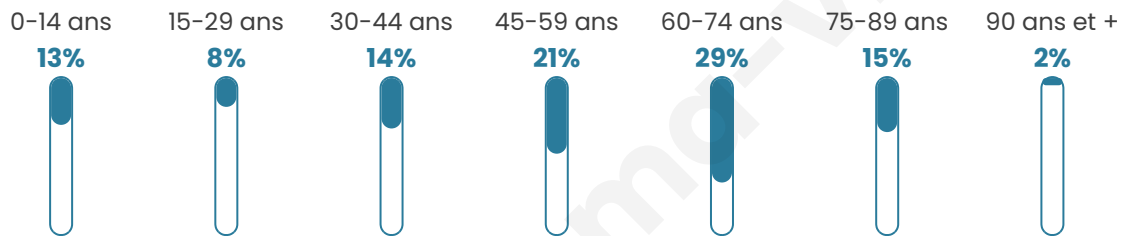

51 ans

Pop active

34.8%

Taux chômage

4.5%

Pop densité

21 h/km²

Revenu moyen

23 370 €/an

Evolution du nombre d'habitants

Sources : Institut national de la statistique et des études économiques (insee) selon Les dernières parutions officielles de 2024 portant sur les années 2020, 2021 et 2022.

Tranche d'âge

Activité professionnelle

Niveau de diplôme

Composition des ménages

Profils électoraux

Premier tour

	Marine LE PEN	23.45 %
	Emmanuel MACRON	20.69 %
	Éric ZEMMOUR	13.10 %
	Jean-Luc MÉLENCHON	11.03 %
	Jean LASSALLE	10.34 %
	Valérie PÉCRESSE	8.28 %
	Fabien ROUSSEL	4.83 %
	Nicolas DUPONT-AIGNAN	4.14 %
	Anne HIDALGO	2.07 %
	Yannick JADOT	1.38 %
	Philippe POUTOU	0.69 %
	Nathalie ARTHAUD	0.00 %