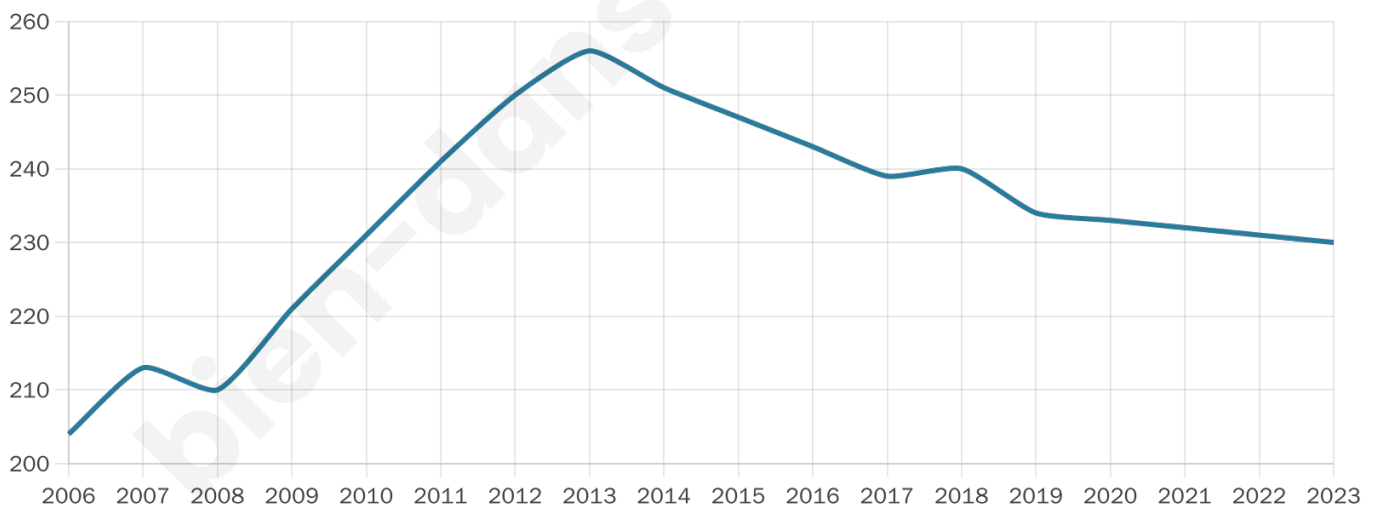

51 ans

Pop active

34.8%

Taux chômage

4.5%

Pop densité

21 h/km²

Revenu moyen

23 370 €/an

Evolution du nombre d'habitants

Sources : Institut national de la statistique et des études économiques (insee) selon Les dernières parutions officielles de 2024 portant sur les années 2020, 2021 et 2022.