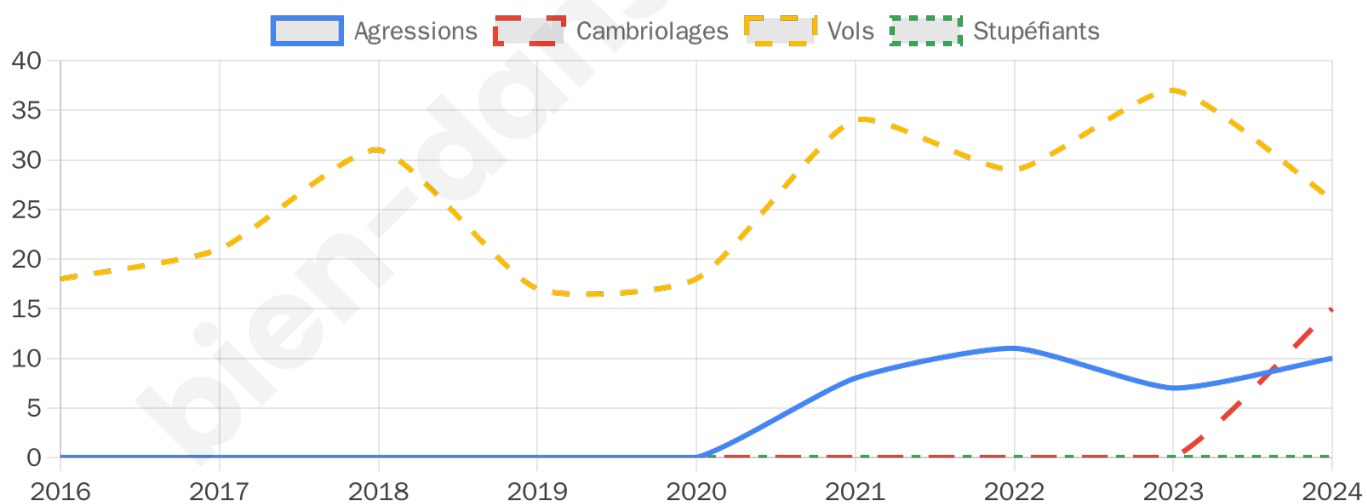

2 508 inscrits

Participation : 79.9%

Votes blancs : 1.45%

Votes nuls : 1.10%

Second tour

	Emmanuel MACRON	64,94 %
	Marine LE PEN	35,06 %

2 509 inscrits

Participation : 76.56%

Votes blancs : 8.07%

Votes nuls : 3.44%

Sécurité

Agressions physiques / sexuelles

10

Cambriolages

15

Vols / dégradations

26

Stupéfiants

0

Evolution du nombre d'infractions

Pour comparer

(en proportion du nombre d'habitants)

Sources : Bases statistiques communale, départementale et régionale de la délinquance enregistrée par la police et la gendarmerie nationales selon les dernières parutions officielles de 2025 portant sur l'année 2024 ([data.gouv](https://data.gouv.fr)).