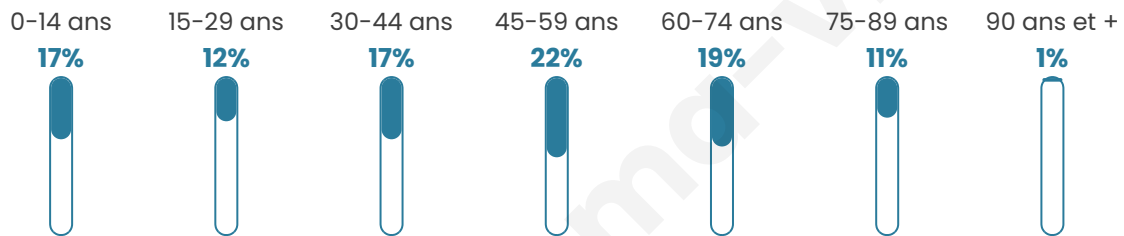

3 255

Age moyen

45 ans

Pop active

45.9%

Taux chômage

7.5%

Pop densité

465 h/km²

Revenu moyen

24 270 €/an

Evolution du nombre d'habitants

Sources : Institut national de la statistique et des études économiques (insee) selon Les dernières parutions officielles de 2024 portant sur les années 2020, 2021 et 2022.

Tranche d'âge

Activité professionnelle

Niveau de diplôme

Composition des ménages

Profils électoraux

Premier tour

	Emmanuel MACRON	30.67 %
	Jean-Luc MÉLENCHON	23.45 %
	Marine LE PEN	18.64 %
	Éric ZEMMOUR	5.33 %
	Yannick JADOT	4.40 %
	Valérie PÉCRESSE	4.35 %
	Jean LASSALLE	4.25 %
	Fabien ROUSSEL	2.87 %
	Anne HIDALGO	2.30 %
	Nicolas DUPONT- AIGNAN	1.84 %
	Philippe POUTOU	1.23 %
	Nathalie ARTHAUD	0.67 %