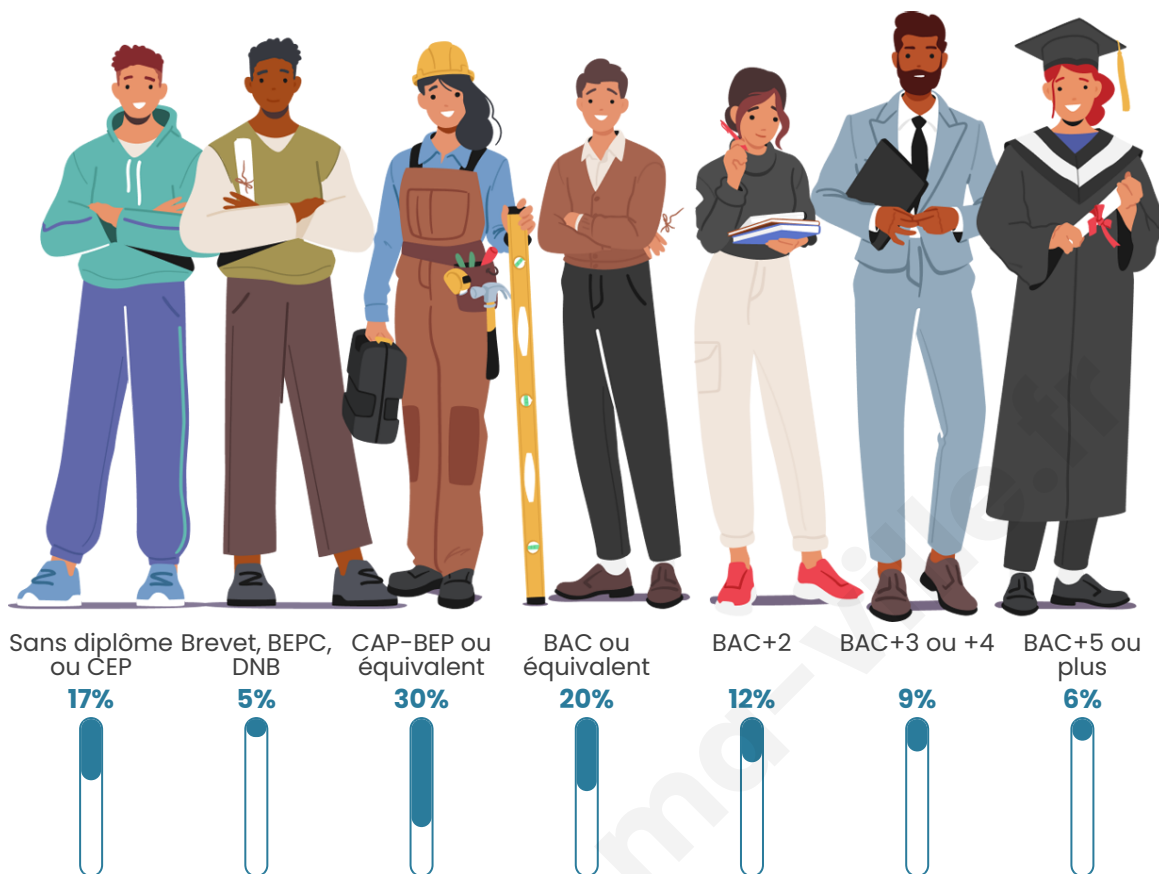

Tranche d'âge

Activité professionnelle

Niveau de diplôme

Composition des ménages

Profils électoraux

Premier tour

	Emmanuel MACRON	30.67 %
	Jean-Luc MÉLENCHON	23.45 %
	Marine LE PEN	18.64 %
	Éric ZEMMOUR	5.33 %
	Yannick JADOT	4.40 %
	Valérie PÉCRESSE	4.35 %
	Jean LASSALLE	4.25 %
	Fabien ROUSSEL	2.87 %
	Anne HIDALGO	2.30 %
	Nicolas DUPONT- AIGNAN	1.84 %
	Philippe POUTOU	1.23 %
	Nathalie ARTHAUD	0.67 %