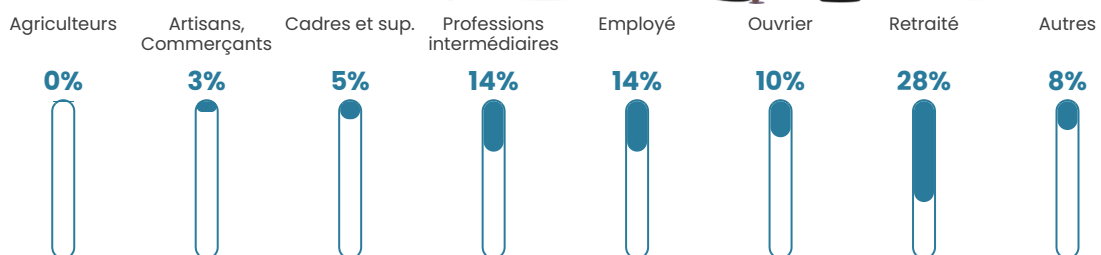

465 h/km²

Revenu moyen

24 270 €/an

Evolution du nombre d'habitants

Sources : Institut national de la statistique et des études économiques (insee) selon Les dernières parutions officielles de 2024 portant sur les années 2020, 2021 et 2022.

Tranche d'âge

Activité professionnelle

Niveau de diplôme

Composition des ménages

Profils électoraux

Premier tour

	Emmanuel MACRON	30.67 %
	Jean-Luc MÉLENCHON	23.45 %
	Marine LE PEN	18.64 %
	Éric ZEMMOUR	5.33 %
	Yannick JADOT	4.40 %
	Valérie PÉCRESSE	4.35 %
	Jean LASSALLE	4.25 %
	Fabien ROUSSEL	2.87 %
	Anne HIDALGO	2.30 %
	Nicolas DUPONT- AIGNAN	1.84 %
	Philippe POUTOU	1.23 %
	Nathalie ARTHAUD	0.67 %