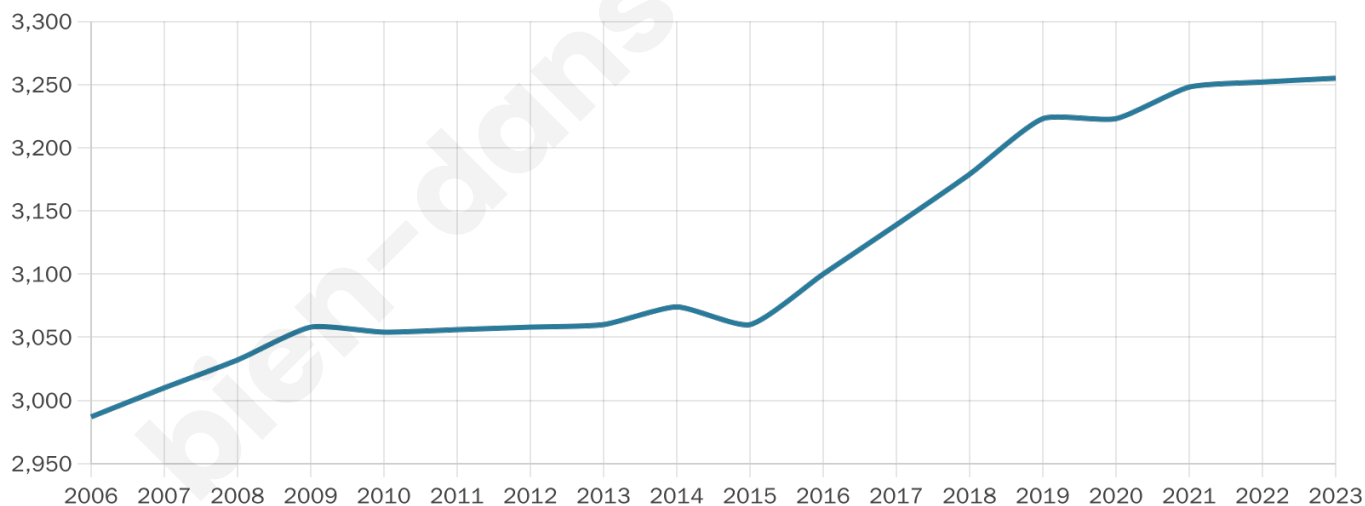

3 255

Age moyen

45 ans

Pop active

45.9%

Taux chômage

7.5%

Pop densité

465 h/km²

Revenu moyen

24 270 €/an

Evolution du nombre d'habitants

Sources : Institut national de la statistique et des études économiques (insee) selon Les dernières parutions officielles de 2024 portant sur les années 2020, 2021 et 2022.