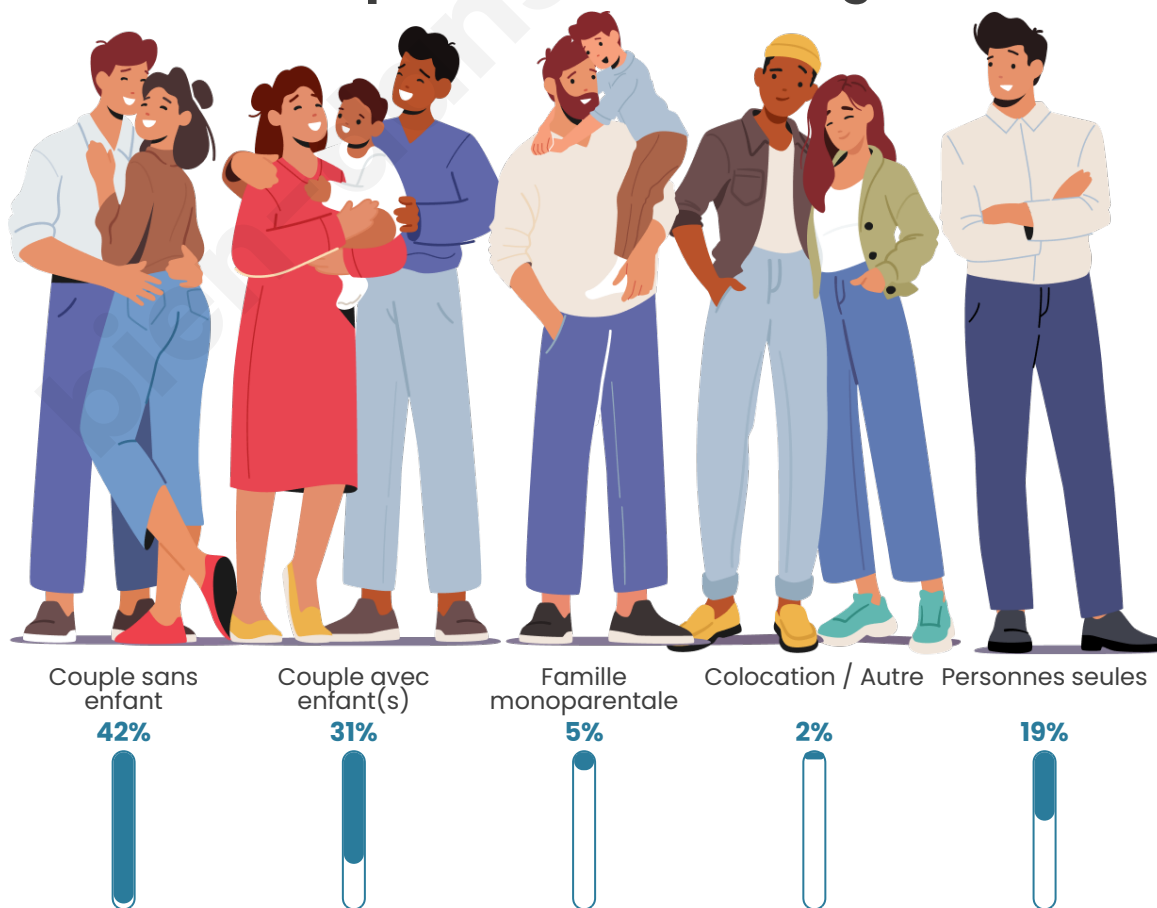

Tranche d'âge

Activité professionnelle

Niveau de diplôme

Composition des ménages

Profils électoraux

Premier tour

	Emmanuel MACRON	30.67 %
	Jean-Luc MÉLENCHON	23.45 %
	Marine LE PEN	18.64 %
	Éric ZEMMOUR	5.33 %
	Yannick JADOT	4.40 %
	Valérie PÉCRESSE	4.35 %
	Jean LASSALLE	4.25 %
	Fabien ROUSSEL	2.87 %
	Anne HIDALGO	2.30 %
	Nicolas DUPONT- AIGNAN	1.84 %
	Philippe POUTOU	1.23 %
	Nathalie ARTHAUD	0.67 %