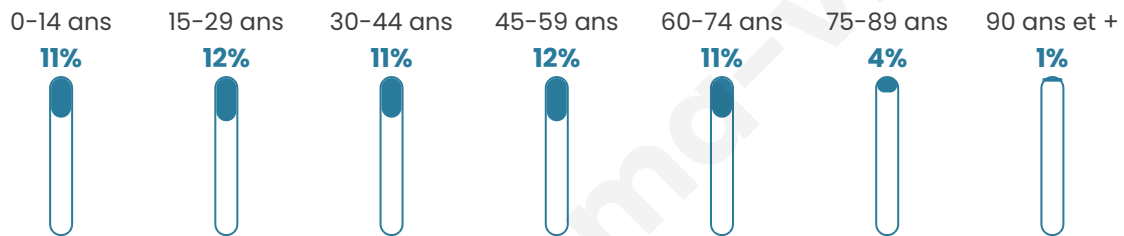

741

Age moyen

41 ans

Pop active

30.9%

Taux chômage

8.1%

Pop densité

32 h/km²

Revenu moyen

21 160 €/an

Evolution du nombre d'habitants

Sources : Institut national de la statistique et des études économiques (insee) selon Les dernières parutions officielles de 2024 portant sur les années 2020, 2021 et 2022.

Tranche d'âge

Activité professionnelle

Niveau de diplôme

Composition des ménages

Profils électoraux

Premier tour

	Marine LE PEN	33.11 %
	Emmanuel MACRON	24.41 %
	Jean-Luc MÉLENCHON	14.05 %
	Jean LASSALLE	9.36 %
	Éric ZEMMOUR	5.69 %
	Nicolas DUPONT-AIGNAN	3.34 %
	Fabien ROUSSEL	2.68 %
	Valérie PÉCRESSE	2.68 %
	Yannick JADOT	1.67 %
	Nathalie ARTHAUD	1.00 %
	Anne HIDALGO	1.00 %
	Philippe POUTOU	1.00 %

368 inscrits

Participation : 82.88%

Votes blancs : 0.66%

Votes nuls : 1.31%

Second tour

	Emmanuel MACRON	41,82 %
	Marine LE PEN	58,18 %

368 inscrits

Participation : 80.71%