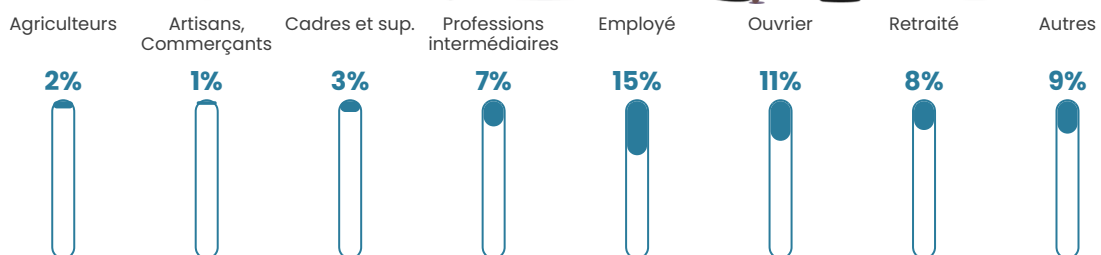

32 h/km²

Revenu moyen

21 160 €/an

Evolution du nombre d'habitants

Sources : Institut national de la statistique et des études économiques (insee) selon Les dernières parutions officielles de 2024 portant sur les années 2020, 2021 et 2022.

Tranche d'âge

Activité professionnelle

Niveau de diplôme

Composition des ménages

Profils électoraux

Premier tour

	Marine LE PEN	33.11 %
	Emmanuel MACRON	24.41 %
	Jean-Luc MÉLENCHON	14.05 %
	Jean LASSALLE	9.36 %
	Éric ZEMMOUR	5.69 %
	Nicolas DUPONT-AIGNAN	3.34 %
	Fabien ROUSSEL	2.68 %
	Valérie PÉCRESSE	2.68 %
	Yannick JADOT	1.67 %
	Nathalie ARTHAUD	1.00 %
	Anne HIDALGO	1.00 %
	Philippe POUTOU	1.00 %