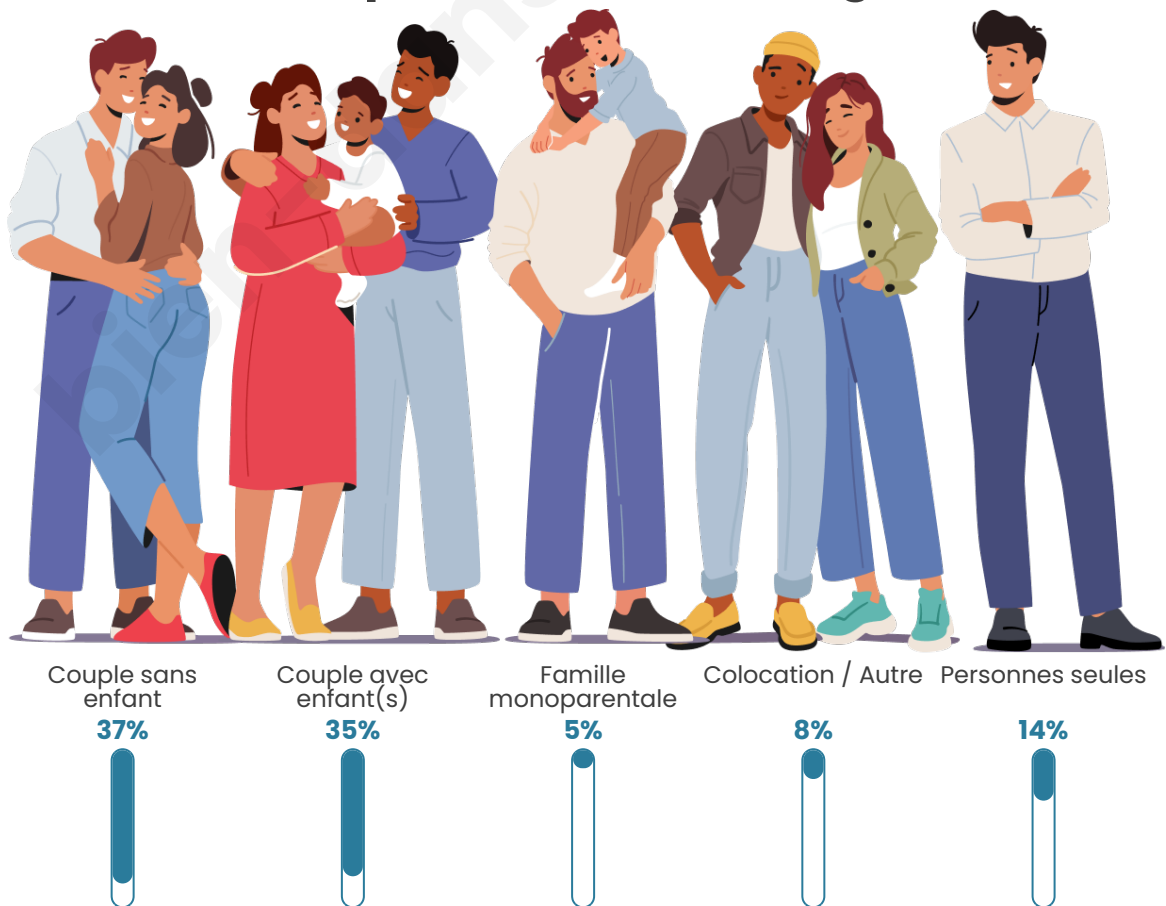

Tranche d'âge

Activité professionnelle

Niveau de diplôme

Composition des ménages

Profils électoraux

Premier tour

	Marine LE PEN	33.11 %
	Emmanuel MACRON	24.41 %
	Jean-Luc MÉLENCHON	14.05 %
	Jean LASSALLE	9.36 %
	Éric ZEMMOUR	5.69 %
	Nicolas DUPONT-AIGNAN	3.34 %
	Fabien ROUSSEL	2.68 %
	Valérie PÉCRESSE	2.68 %
	Yannick JADOT	1.67 %
	Nathalie ARTHAUD	1.00 %
	Anne HIDALGO	1.00 %
	Philippe POUTOU	1.00 %