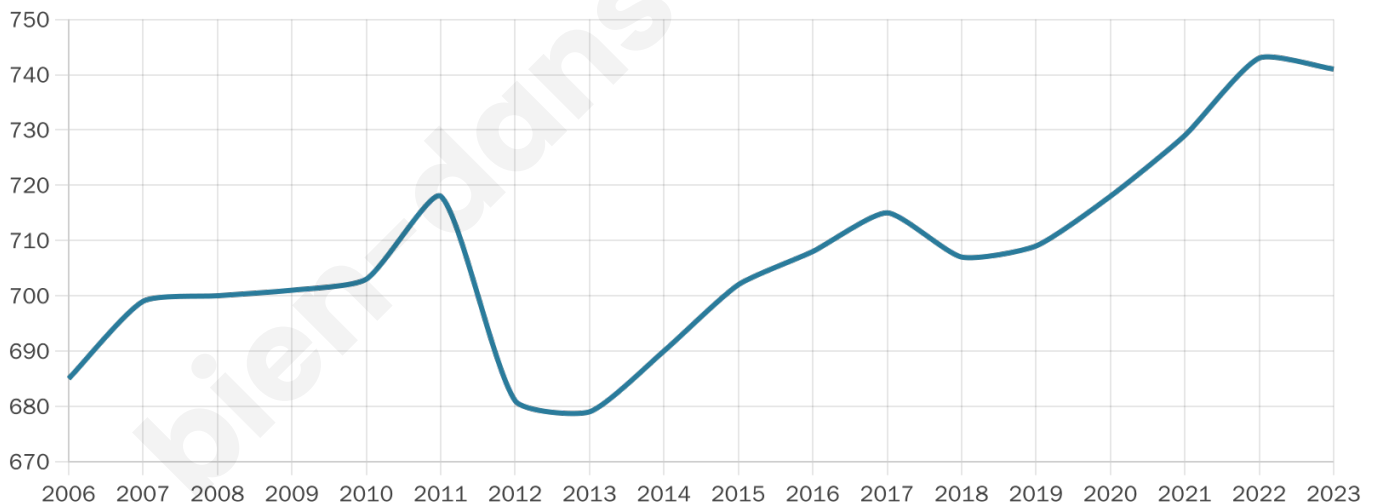

741

Age moyen

41 ans

Pop active

30.9%

Taux chômage

8.1%

Pop densité

32 h/km²

Revenu moyen

21 160 €/an

Evolution du nombre d'habitants

Sources : Institut national de la statistique et des études économiques (insee) selon Les dernières parutions officielles de 2024 portant sur les années 2020, 2021 et 2022.