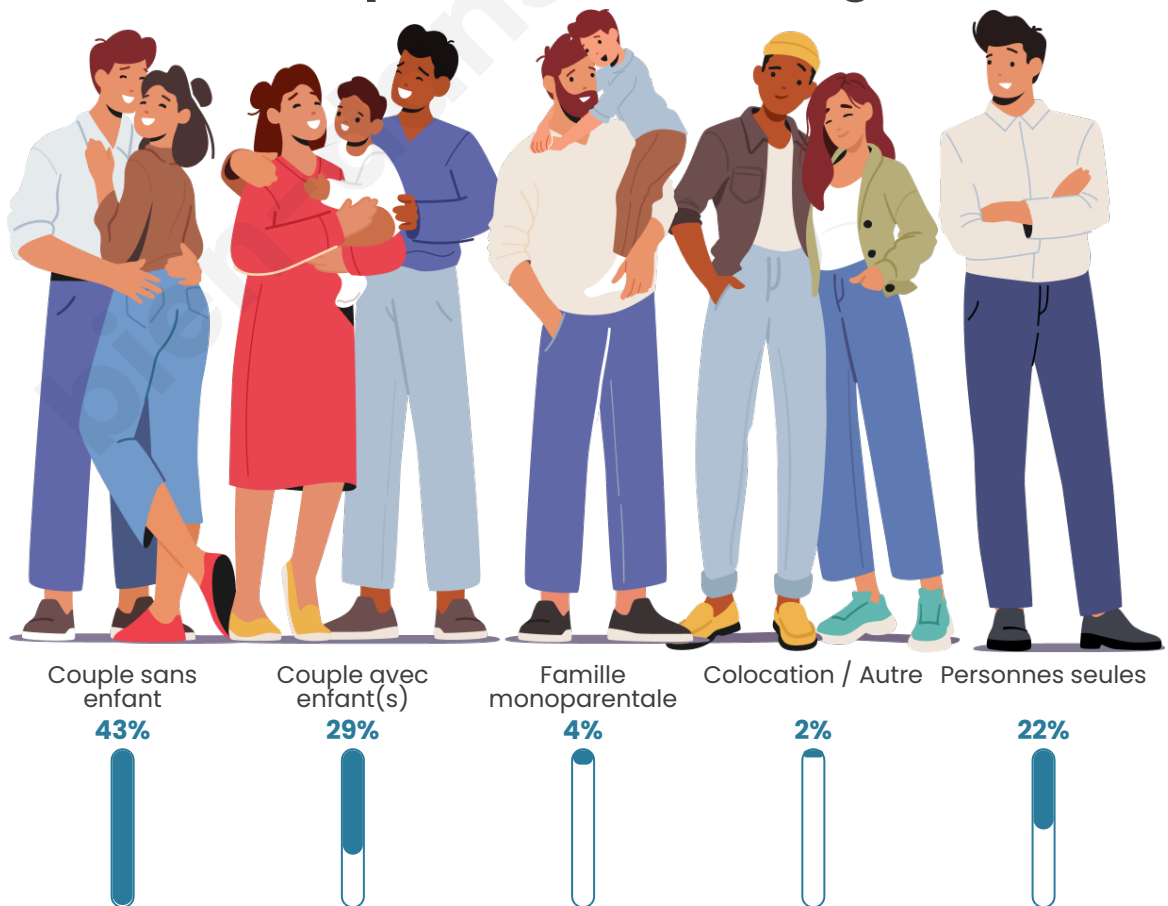

Tranche d'âge

Activité professionnelle

Niveau de diplôme

Composition des ménages

Profils électoraux

Premier tour

	Marine LE PEN	31.28 %
	Emmanuel MACRON	23.09 %
	Jean-Luc MÉLENCHON	16.12 %
	Valérie PÉCRESSE	7.24 %
	Jean LASSALLE	6.69 %
	Éric ZEMMOUR	3.83 %
	Nicolas DUPONT-AIGNAN	2.87 %
	Fabien ROUSSEL	2.73 %
	Anne HIDALGO	2.60 %
	Yannick JADOT	2.32 %
	Nathalie ARTHAUD	0.68 %
	Philippe POUTOU	0.55 %