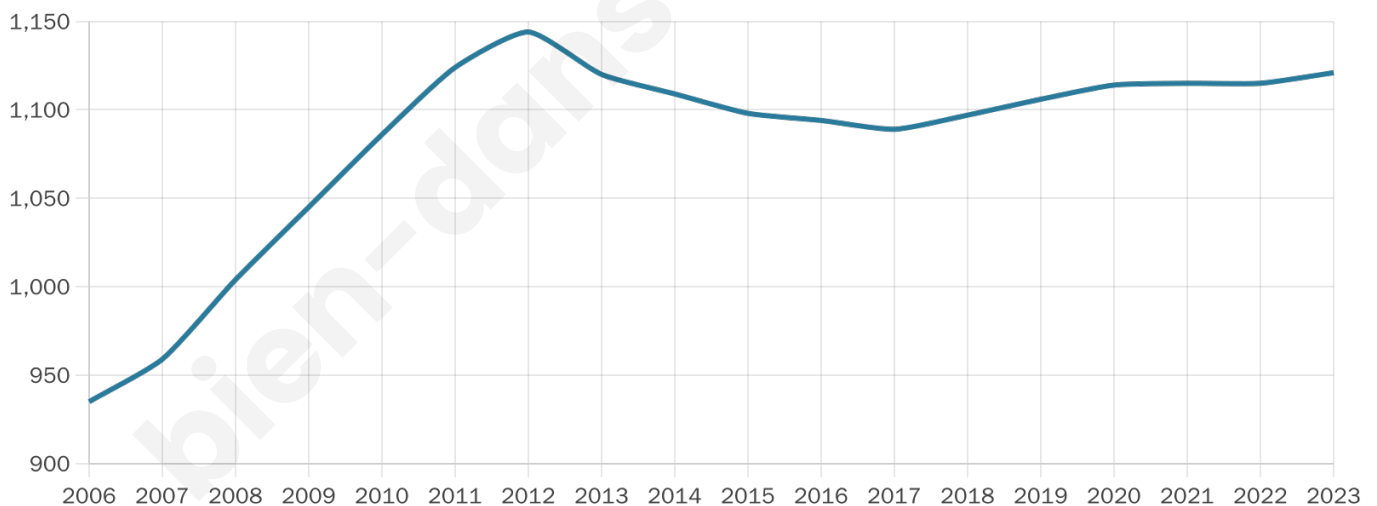

1 121

Age moyen

45 ans

Pop active

46.5%

Taux chômage

7.2%

Pop densité

75 h/km²

Revenu moyen

22 680 €/an

Evolution du nombre d'habitants

Sources : Institut national de la statistique et des études économiques (insee) selon Les dernières parutions officielles de 2024 portant sur les années 2020, 2021 et 2022.