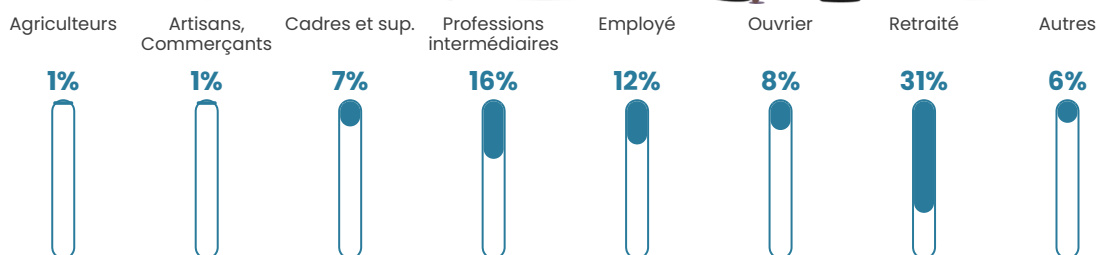

75 h/km²

Revenu moyen

22 680 €/an

Evolution du nombre d'habitants

Sources : Institut national de la statistique et des études économiques (insee) selon Les dernières parutions officielles de 2024 portant sur les années 2020, 2021 et 2022.

Tranche d'âge

Activité professionnelle

Niveau de diplôme

Composition des ménages

Profils électoraux

Premier tour

	Marine LE PEN	31.28 %
	Emmanuel MACRON	23.09 %
	Jean-Luc MÉLENCHON	16.12 %
	Valérie PÉCRESSE	7.24 %
	Jean LASSALLE	6.69 %
	Éric ZEMMOUR	3.83 %
	Nicolas DUPONT-AIGNAN	2.87 %
	Fabien ROUSSEL	2.73 %
	Anne HIDALGO	2.60 %
	Yannick JADOT	2.32 %
	Nathalie ARTHAUD	0.68 %
	Philippe POUTOU	0.55 %