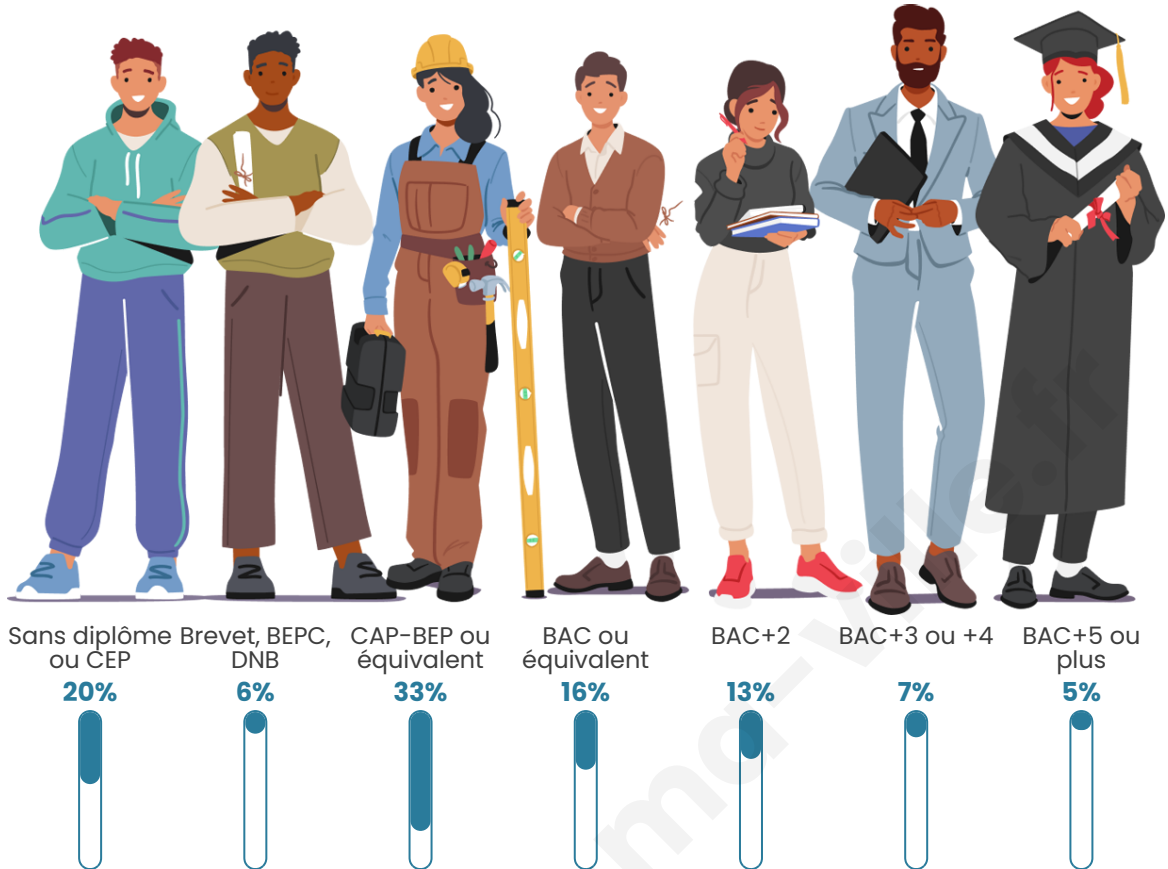

Tranche d'âge

Activité professionnelle

Niveau de diplôme

Composition des ménages

Profils électoraux

Premier tour

	Marine LE PEN	31.28 %
	Emmanuel MACRON	23.09 %
	Jean-Luc MÉLENCHON	16.12 %
	Valérie PÉCRESSE	7.24 %
	Jean LASSALLE	6.69 %
	Éric ZEMMOUR	3.83 %
	Nicolas DUPONT-AIGNAN	2.87 %
	Fabien ROUSSEL	2.73 %
	Anne HIDALGO	2.60 %
	Yannick JADOT	2.32 %
	Nathalie ARTHAUD	0.68 %
	Philippe POUTOU	0.55 %