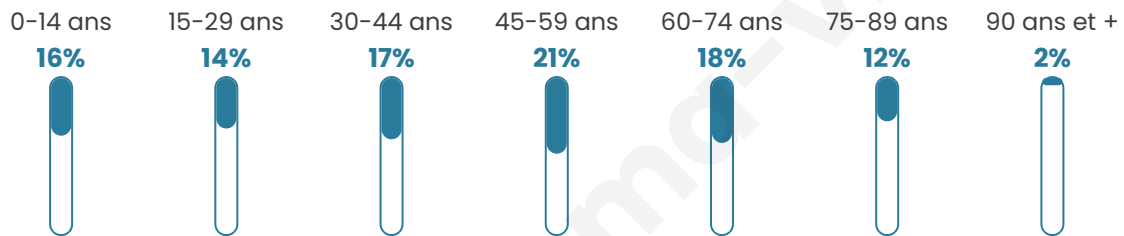

1 121

Age moyen

45 ans

Pop active

46.5%

Taux chômage

7.2%

Pop densité

75 h/km²

Revenu moyen

22 680 €/an

Evolution du nombre d'habitants

Sources : Institut national de la statistique et des études économiques (insee) selon Les dernières parutions officielles de 2024 portant sur les années 2020, 2021 et 2022.

Tranche d'âge

Activité professionnelle

Niveau de diplôme

Composition des ménages

Profils électoraux

Premier tour

	Marine LE PEN	31.28 %
	Emmanuel MACRON	23.09 %
	Jean-Luc MÉLENCHON	16.12 %
	Valérie PÉCRESSE	7.24 %
	Jean LASSALLE	6.69 %
	Éric ZEMMOUR	3.83 %
	Nicolas DUPONT-AIGNAN	2.87 %
	Fabien ROUSSEL	2.73 %
	Anne HIDALGO	2.60 %
	Yannick JADOT	2.32 %
	Nathalie ARTHAUD	0.68 %
	Philippe POUTOU	0.55 %

918 inscrits

Participation : 82.9%
Votes blancs : 2.23%
Votes nuls : 1.58%

Second tour

	Emmanuel MACRON	46,41 %
	Marine LE PEN	53,59 %

918 inscrits

Participation : 80.17%
Votes blancs : 6.52%
Votes nuls : 2.72%