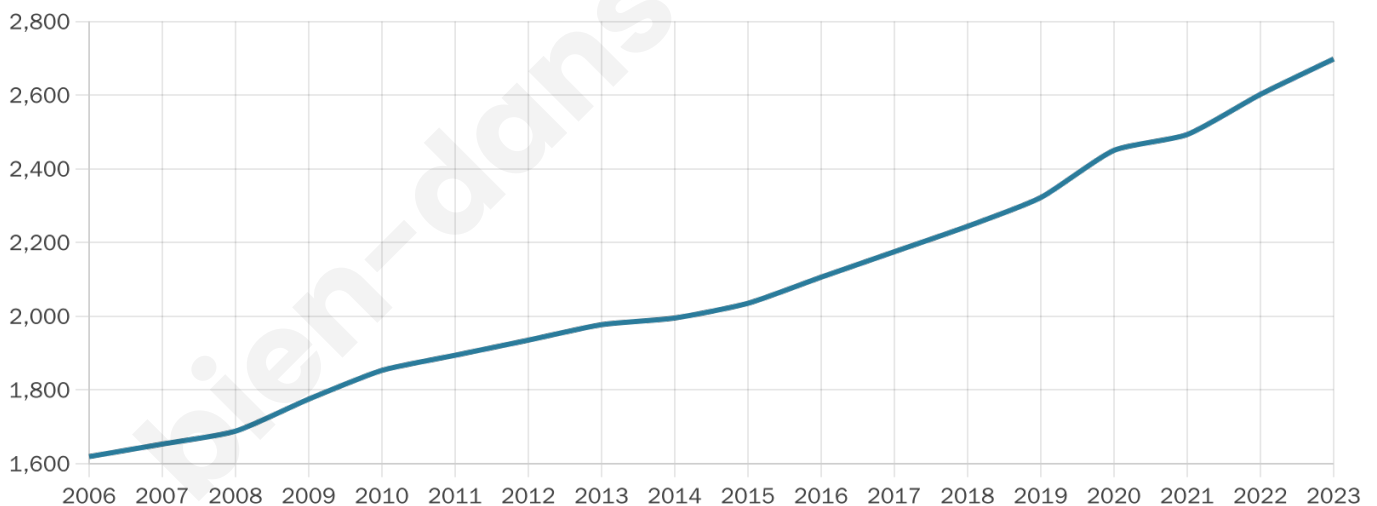

# Statistiques sur la population

Nombre d'habitants

**2 698**

Age moyen

**40 ans**

Pop active

**45.4%**

Taux chômage

**8.3%**

Pop densité

**35 h/km<sup>2</sup>**

Revenu moyen

**22 580 €/an**

## Evolution du nombre d'habitants

Sources : Institut national de la statistique et des études économiques (insee) selon Les dernières parutions officielles de 2024 portant sur les années 2020, 2021 et 2022.