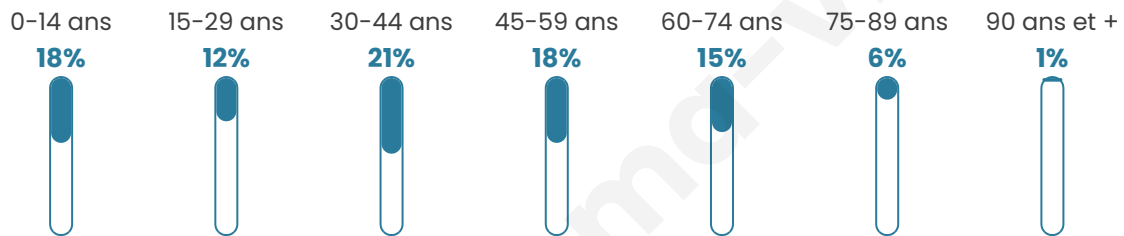

# Statistiques sur la population

Nombre d'habitants

**2 698**

Age moyen

**40 ans**

Pop active

**45.4%**

Taux chômage

**8.3%**

Pop densité

**35 h/km<sup>2</sup>**

Revenu moyen

**22 580 €/an**

## Evolution du nombre d'habitants

Sources : Institut national de la statistique et des études économiques (insee) selon Les dernières parutions officielles de 2024 portant sur les années 2020, 2021 et 2022.

## Tranche d'âge