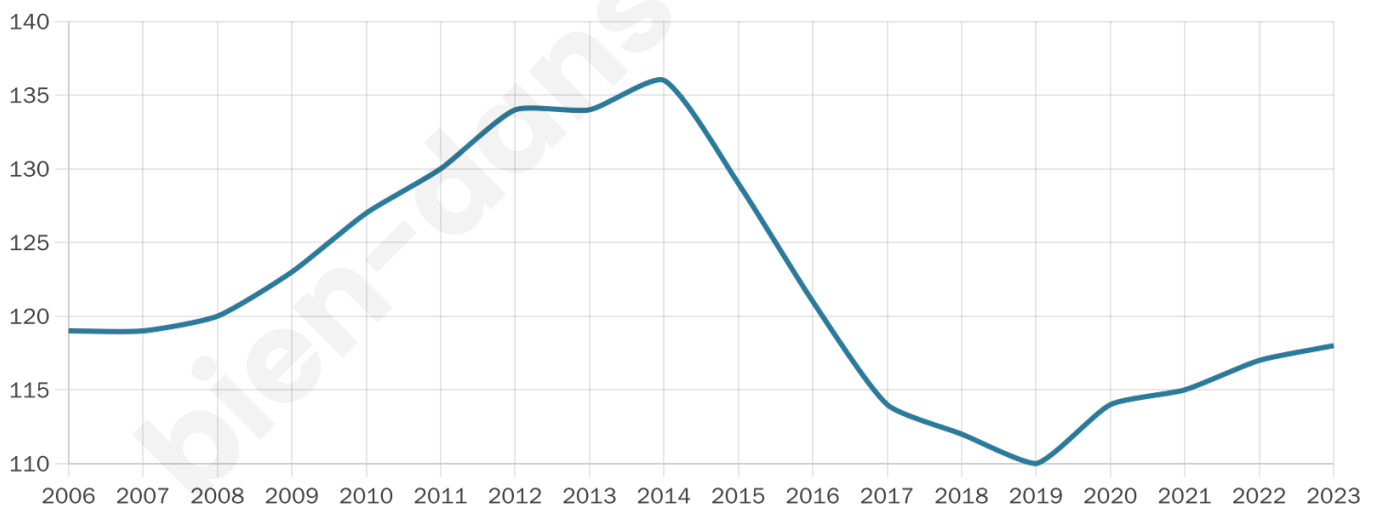

Version web

Ville de La Magdeleine

Présenté par

BIEN dans
ma **VILLE** 

Sommaire

Situation géographique	3
Statistiques sur la population	4
Evolution du nombre d'habitants	4
Tranche d'âge	5
0-14 ans	5
15-29 ans	5
30-44 ans	5
45-59 ans	5
60-74 ans	5
75-89 ans	5
90 ans et +	5
Activité professionnelle	5
Agriculteurs	5
Artisans, Commerçants	5
Cadres et sup.	5
Professions intermédiaires	5
Employé	5
Ouvrier	5
Retraité	5
Autres	5
Niveau de diplôme	6
Sans diplôme ou CEP	6
Brevet, BEPC, DNB	6
CAP-BEP ou équivalent	6
BAC ou équivalent	6
BAC+2	6
BAC+3 ou +4	6
BAC+5 ou plus	6
Composition des ménages	6
Couple sans enfant	6
Couple avec enfant(s)	6
Famille monoparentale	6
Colocation / Autre	6
Personnes seules	6
Profils électoraux	7
Premier tour	7
Sécurité	8
Evolution du nombre d'infractions	8
Pour comparer	9
Services à la population	10
Commerce	10
Éducation	10
Villes autour de La Magdeleine	11

118

Age moyen

50 ans

Pop active

39%

Taux chômage

6.6%

Pop densité

20 h/km²

Revenu moyen

21 450 €/an

Evolution du nombre d'habitants

Sources : Institut national de la statistique et des études économiques (insee) selon Les dernières parutions officielles de 2024 portant sur les années 2020, 2021 et 2022.