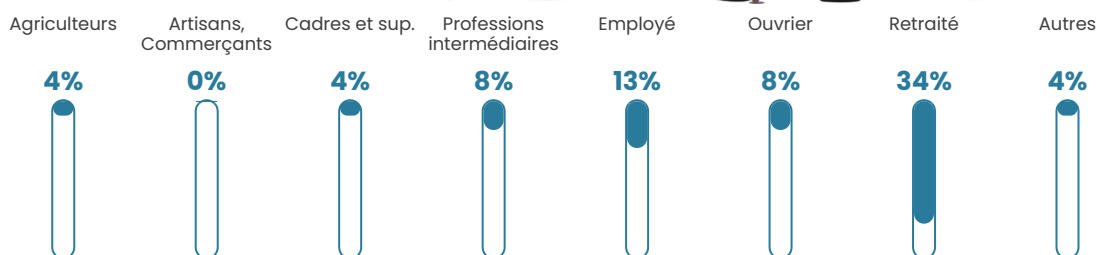

20 h/km²

Revenu moyen

21 450 €/an

Evolution du nombre d'habitants

Sources : Institut national de la statistique et des études économiques (insee) selon Les dernières parutions officielles de 2024 portant sur les années 2020, 2021 et 2022.

Tranche d'âge

Activité professionnelle

Niveau de diplôme

Composition des ménages

Profils électoraux

Premier tour

	Marine LE PEN	28.07 %
	Emmanuel MACRON	19.30 %
	Jean-Luc MÉLENCHON	15.79 %
	Jean LASSALLE	8.77 %
	Valérie PÉCRESSÉ	7.02 %
	Yannick JADOT	5.26 %
	Fabien ROUSSEL	3.51 %
	Éric ZEMMOUR	3.51 %
	Anne HIDALGO	3.51 %
	Nicolas DUPONT-AIGNAN	3.51 %
	Philippe POUTOU	1.75 %
	Nathalie ARTHAUD	0.00 %