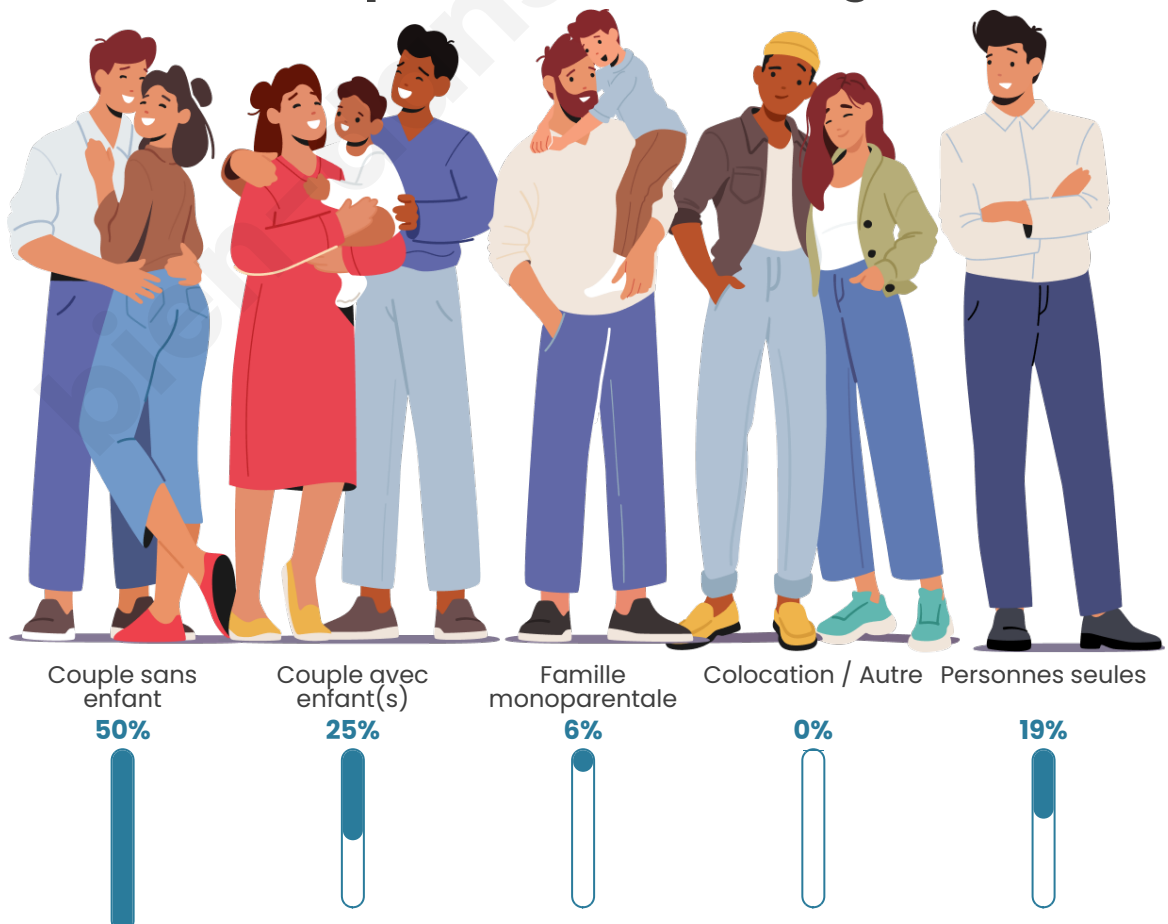

Tranche d'âge

Activité professionnelle

Niveau de diplôme

Composition des ménages

Profils électoraux

Premier tour

	Marine LE PEN	28.07 %
	Emmanuel MACRON	19.30 %
	Jean-Luc MÉLENCHON	15.79 %
	Jean LASSALLE	8.77 %
	Valérie PÉCRESSÉ	7.02 %
	Yannick JADOT	5.26 %
	Fabien ROUSSEL	3.51 %
	Éric ZEMMOUR	3.51 %
	Anne HIDALGO	3.51 %
	Nicolas DUPONT-AIGNAN	3.51 %
	Philippe POUTOU	1.75 %
	Nathalie ARTHAUD	0.00 %