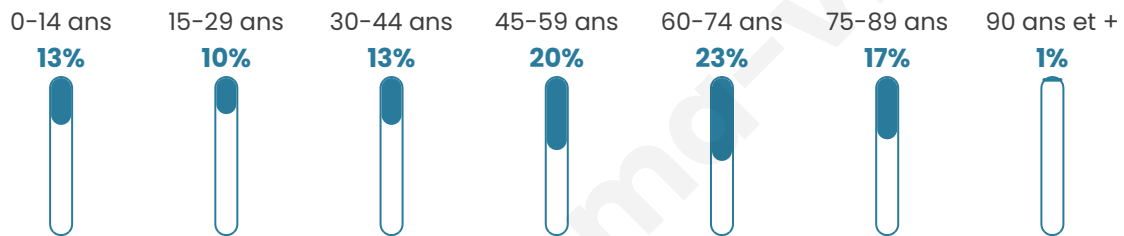

118

Age moyen

50 ans

Pop active

39%

Taux chômage

6.6%

Pop densité

20 h/km²

Revenu moyen

21 450 €/an

Evolution du nombre d'habitants

Sources : Institut national de la statistique et des études économiques (insee) selon Les dernières parutions officielles de 2024 portant sur les années 2020, 2021 et 2022.

Tranche d'âge

Activité professionnelle

Niveau de diplôme

Composition des ménages

Profils électoraux

Premier tour

	Marine LE PEN	28.07 %
	Emmanuel MACRON	19.30 %
	Jean-Luc MÉLENCHON	15.79 %
	Jean LASSALLE	8.77 %
	Valérie PÉCRESSÉ	7.02 %
	Yannick JADOT	5.26 %
	Fabien ROUSSEL	3.51 %
	Éric ZEMMOUR	3.51 %
	Anne HIDALGO	3.51 %
	Nicolas DUPONT-AIGNAN	3.51 %
	Philippe POUTOU	1.75 %
	Nathalie ARTHAUD	0.00 %

81 inscrits

Participation : 74.07%

Votes blancs : 1.67%

Votes nuls : 3.33%

Second tour

	Emmanuel MACRON	51,02 %
	Marine LE PEN	48,98 %

81 inscrits

Participation : 76.54%