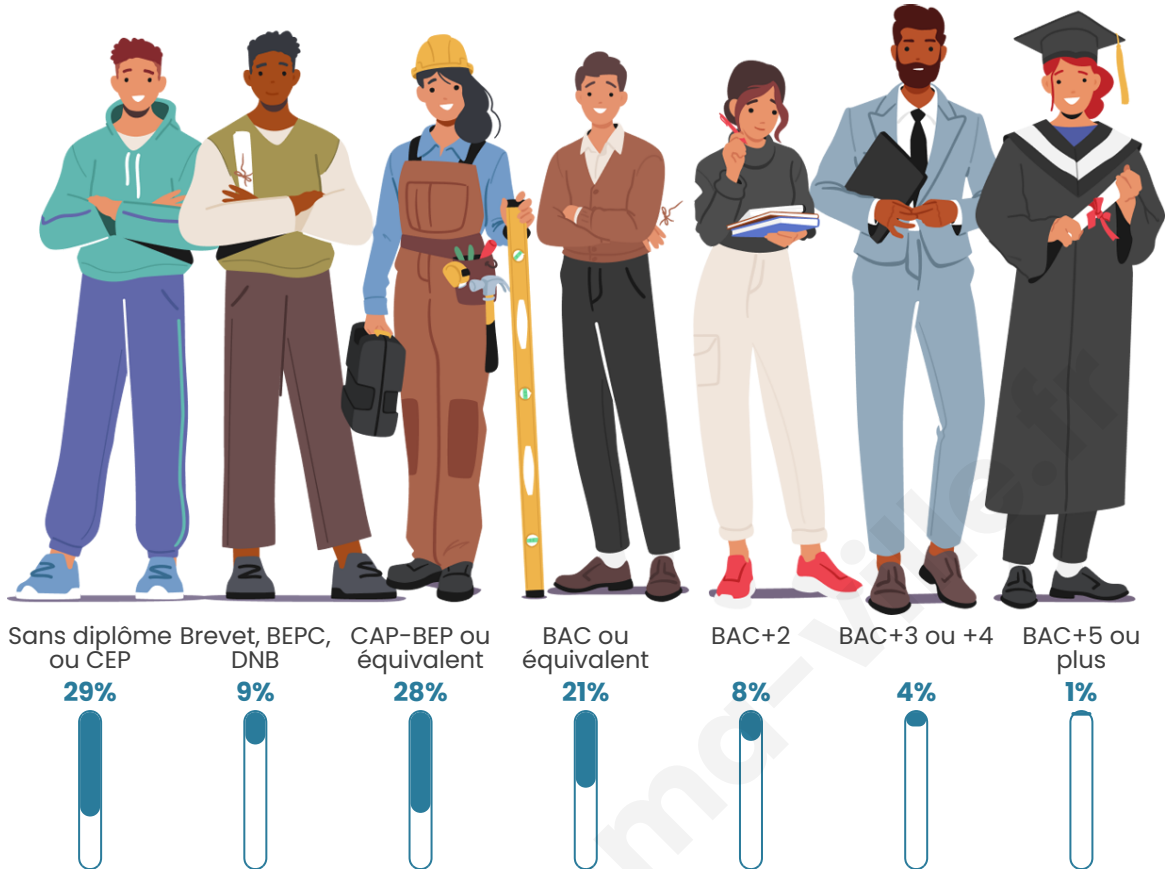

118

Age moyen

50 ans

Pop active

39%

Taux chômage

6.6%

Pop densité

Tranche d'âge

Activité professionnelle

Niveau de diplôme

Composition des ménages

Profils électoraux

Premier tour

	Marine LE PEN	28.07 %
	Emmanuel MACRON	19.30 %
	Jean-Luc MÉLENCHON	15.79 %
	Jean LASSALLE	8.77 %
	Valérie PÉCRESSÉ	7.02 %
	Yannick JADOT	5.26 %
	Fabien ROUSSEL	3.51 %
	Éric ZEMMOUR	3.51 %
	Anne HIDALGO	3.51 %
	Nicolas DUPONT-AIGNAN	3.51 %
	Philippe POUTOU	1.75 %
	Nathalie ARTHAUD	0.00 %