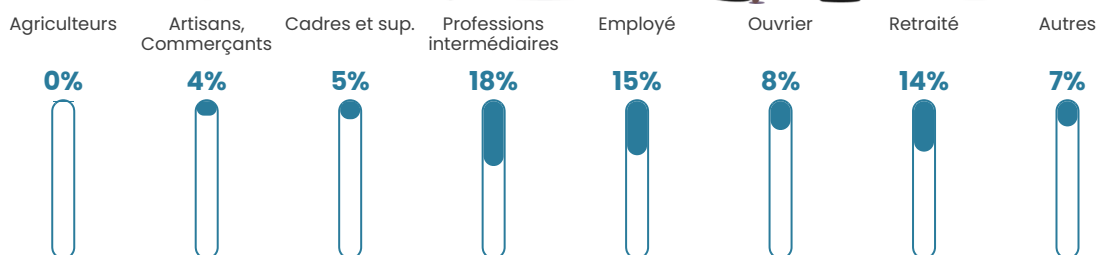

Revenu moyen

22 710 €/an

Evolution du nombre d'habitants

Sources : Institut national de la statistique et des études économiques (insee) selon Les dernières parutions officielles de 2024 portant sur les années 2020, 2021 et 2022.

Tranche d'âge

Activité professionnelle

Niveau de diplôme

Composition des ménages

Profils électoraux

Premier tour

	Marine LE PEN	29.47 %
	Emmanuel MACRON	20.60 %
	Jean-Luc MÉLENCHON	19.60 %
	Éric ZEMMOUR	9.59 %
	Yannick JADOT	4.72 %
	Jean LASSALLE	4.43 %
	Valérie PÉCRESE	3.43 %
	Nicolas DUPONT-AIGNAN	2.86 %
	Anne HIDALGO	2.58 %
	Fabien ROUSSEL	1.43 %
	Philippe POUTOU	0.86 %
	Nathalie ARTHAUD	0.43 %