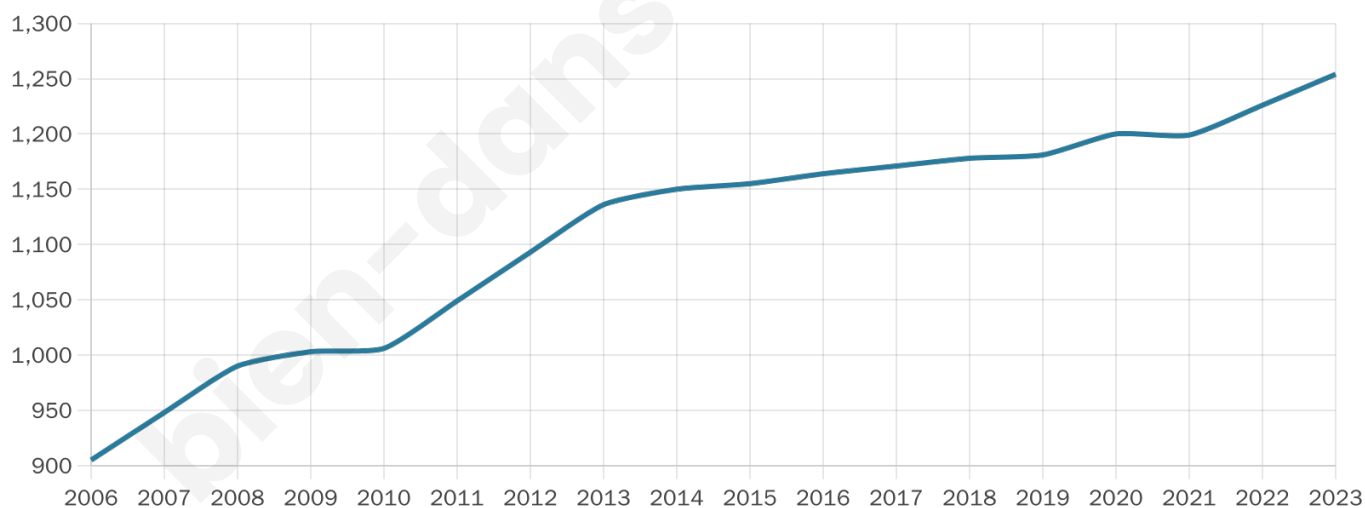

Age moyen

38 ans

Pop active

48.1%

Taux chômage

7.7%

Pop densité

209 h/km²

Revenu moyen

22 710 €/an

Evolution du nombre d'habitants

Sources : Institut national de la statistique et des études économiques (insee) selon Les dernières parutions officielles de 2024 portant sur les années 2020, 2021 et 2022.