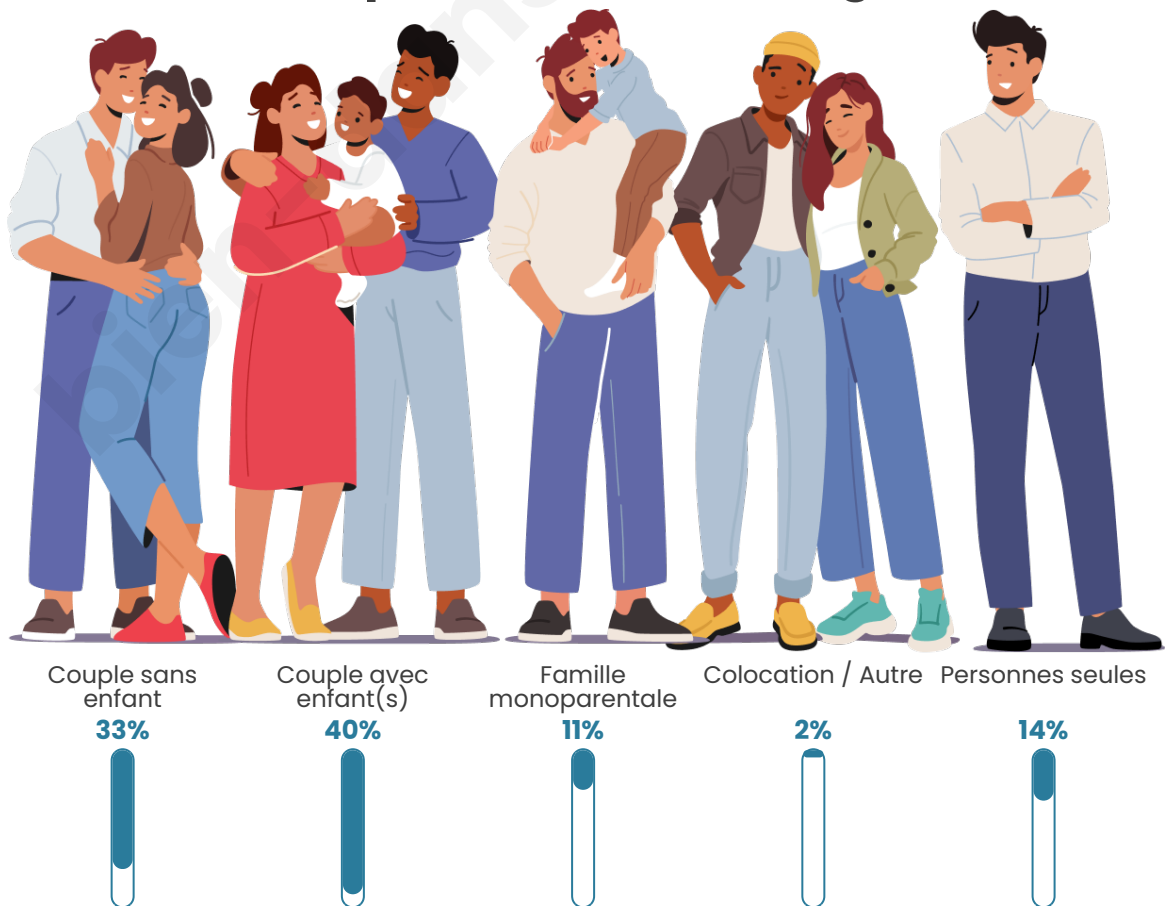

Tranche d'âge

Activité professionnelle

Niveau de diplôme

Composition des ménages

Profils électoraux

Premier tour

	Marine LE PEN	29.47 %
	Emmanuel MACRON	20.60 %
	Jean-Luc MÉLENCHON	19.60 %
	Éric ZEMMOUR	9.59 %
	Yannick JADOT	4.72 %
	Jean LASSALLE	4.43 %
	Valérie PÉCRESE	3.43 %
	Nicolas DUPONT-AIGNAN	2.86 %
	Anne HIDALGO	2.58 %
	Fabien ROUSSEL	1.43 %
	Philippe POUTOU	0.86 %
	Nathalie ARTHAUD	0.43 %