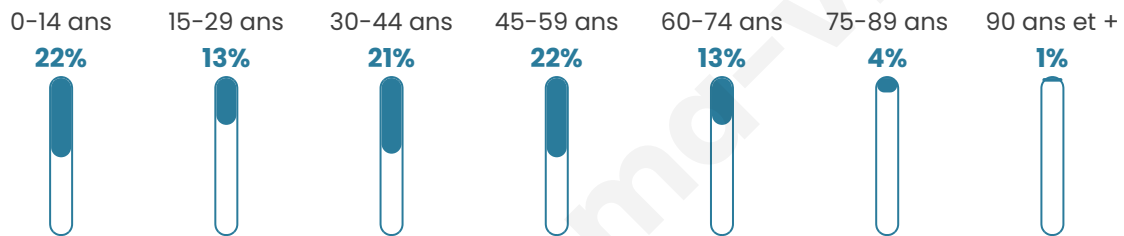

Age moyen

38 ans

Pop active

48.1%

Taux chômage

7.7%

Pop densité

209 h/km²

Revenu moyen

22 710 €/an

Evolution du nombre d'habitants

Sources : Institut national de la statistique et des études économiques (insee) selon Les dernières parutions officielles de 2024 portant sur les années 2020, 2021 et 2022.

Tranche d'âge

Activité professionnelle

Niveau de diplôme

Composition des ménages

Profils électoraux

Premier tour

	Marine LE PEN	29.47 %
	Emmanuel MACRON	20.60 %
	Jean-Luc MÉLENCHON	19.60 %
	Éric ZEMMOUR	9.59 %
	Yannick JADOT	4.72 %
	Jean LASSALLE	4.43 %
	Valérie PÉCRESE	3.43 %
	Nicolas DUPONT-AIGNAN	2.86 %
	Anne HIDALGO	2.58 %
	Fabien ROUSSEL	1.43 %
	Philippe POUTOU	0.86 %
	Nathalie ARTHAUD	0.43 %

835 inscrits

Participation : 85.27%

Votes blancs : 1.26%

Votes nuls : 0.56%

Second tour

	Emmanuel MACRON	44,57 %
	Marine LE PEN	55,43 %

836 inscrits

Participation : 80.98%