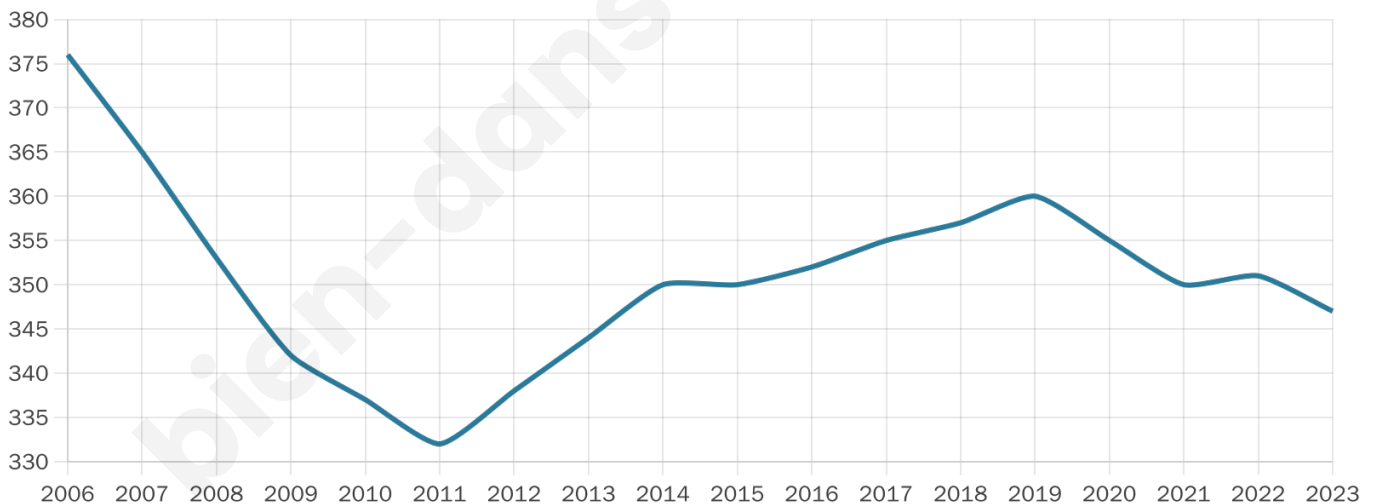

Version web

Ville de La Madeleine-sur-Loing

Présenté par

BIEN dans ma **VILLE** 

Sommaire

Situation géographique	3
Statistiques sur la population	4
Evolution du nombre d'habitants	4
Tranche d'âge	5
0-14 ans	5
15-29 ans	5
30-44 ans	5
45-59 ans	5
60-74 ans	5
75-89 ans	5
90 ans et +	5
Activité professionnelle	5
Agriculteurs	5
Artisans, Commerçants	5
Cadres et sup.	5
Professions intermédiaires	5
Employé	5
Ouvrier	5
Retraité	5
Autres	5
Niveau de diplôme	6
Sans diplôme ou CEP	6
Brevet, BEPC, DNB	6
CAP-BEP ou équivalent	6
BAC ou équivalent	6
BAC+2	6
BAC+3 ou +4	6
BAC+5 ou plus	6
Composition des ménages	6
Couple sans enfant	6
Couple avec enfant(s)	6
Famille monoparentale	6
Colocation / Autre	6
Personnes seules	6
Profil électoraux	7
Premier tour	7
Sécurité	8
Evolution du nombre d'infractions	8
Pour comparer	9
Services à la population	10
Commerce	10
Éducation	10
Villes autour de La Madeleine-sur-Loing	12
Avis sur la ville de La Madeleine-sur-Loing	13
Moyenne par critère	13
Villes autour de La Madeleine-sur-Loing	13
Répartition des avis par note	13
Répartition des avis par note	13

347

Age moyen

45 ans

Pop active

48.7%

Taux chômage

7.8%

Pop densité

58 h/km²

Revenu moyen

25 440 €/an

Evolution du nombre d'habitants

Sources : Institut national de la statistique et des études économiques (insee) selon Les dernières parutions officielles de 2024 portant sur les années 2020, 2021 et 2022.