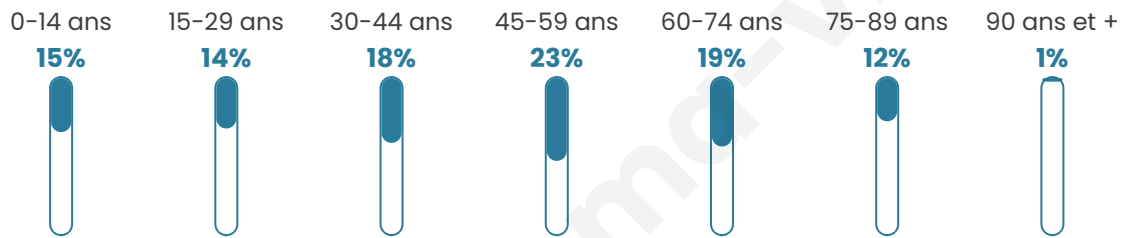

347

Age moyen

45 ans

Pop active

48.7%

Taux chômage

7.8%

Pop densité

58 h/km²

Revenu moyen

25 440 €/an

Evolution du nombre d'habitants

Sources : Institut national de la statistique et des études économiques (insee) selon Les dernières parutions officielles de 2024 portant sur les années 2020, 2021 et 2022.

Tranche d'âge

Activité professionnelle

Niveau de diplôme

Composition des ménages

Profils électoraux

Premier tour

	Emmanuel MACRON	26.94 %
	Marine LE PEN	26.42 %
	Jean-Luc MÉLENCHON	17.62 %
	Valérie PÉCRESSÉ	10.36 %
	Fabien ROUSSEL	4.15 %
	Éric ZEMMOUR	4.15 %
	Yannick JADOT	3.11 %
	Jean LASSALLE	2.59 %
	Philippe POUTOU	2.07 %
	Nicolas DUPONT-AIGNAN	1.55 %
	Nathalie ARTHAUD	1.04 %
	Anne HIDALGO	0.00 %

264 inscrits

Participation : 75%
Votes blancs : 2.53%
Votes nuls : 0.00%

Second tour

	Emmanuel MACRON	51,18 %
	Marine LE PEN	48,82 %

265 inscrits

Participation : 70.57%
Votes blancs : 6.42%
Votes nuls : 2.67%