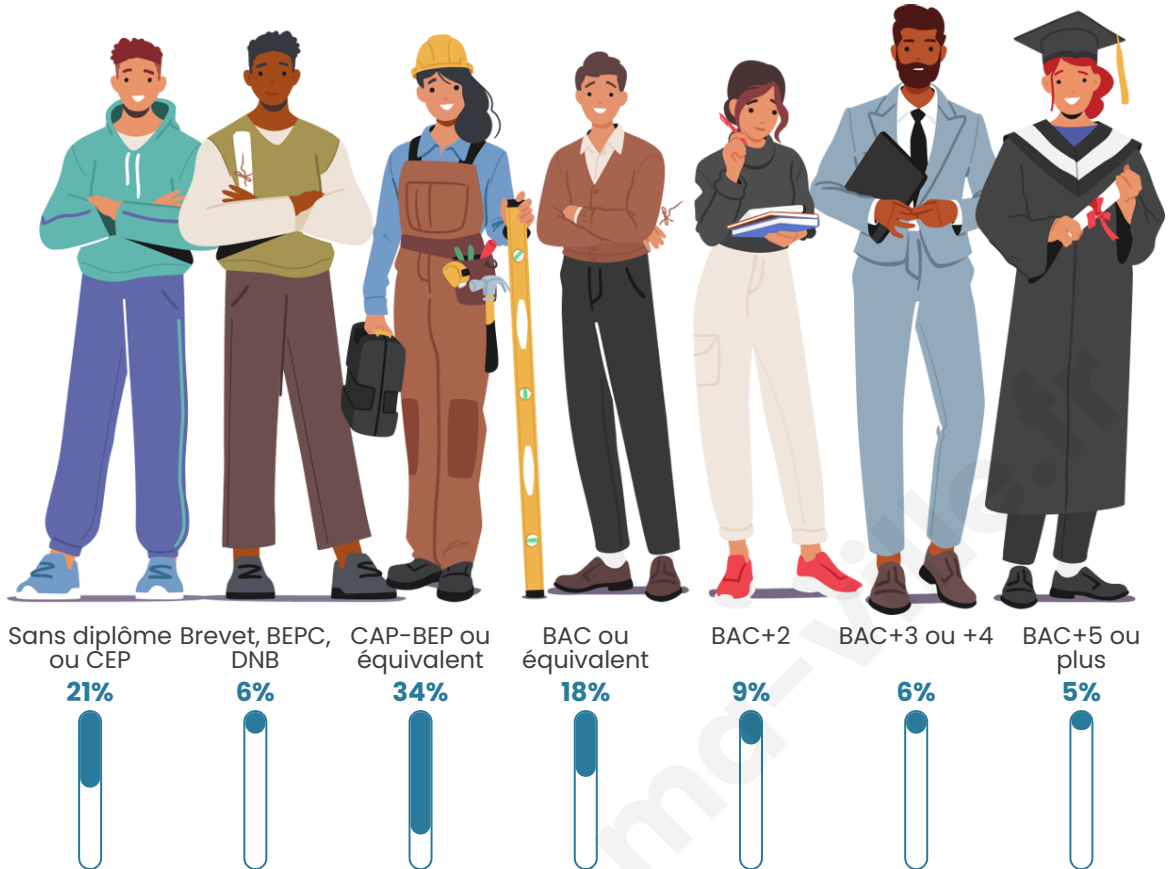

347

Age moyen

45 ans

Pop active

48.7%

Taux chômage

7.8%

Pop densité

Tranche d'âge

Activité professionnelle

Niveau de diplôme

Composition des ménages

Profils électoraux

Premier tour

	Emmanuel MACRON	26.94 %
	Marine LE PEN	26.42 %
	Jean-Luc MÉLENCHON	17.62 %
	Valérie PÉCRESSÉ	10.36 %
	Fabien ROUSSEL	4.15 %
	Éric ZEMMOUR	4.15 %
	Yannick JADOT	3.11 %
	Jean LASSALLE	2.59 %
	Philippe POUTOU	2.07 %
	Nicolas DUPONT-AIGNAN	1.55 %
	Nathalie ARTHAUD	1.04 %
	Anne HIDALGO	0.00 %