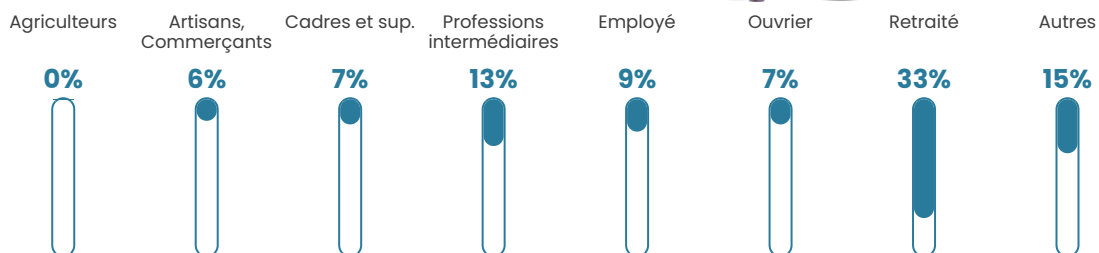

58 h/km²

Revenu moyen

25 440 €/an

Evolution du nombre d'habitants

Sources : Institut national de la statistique et des études économiques (insee) selon Les dernières parutions officielles de 2024 portant sur les années 2020, 2021 et 2022.

Tranche d'âge

Activité professionnelle

Niveau de diplôme

Composition des ménages

Profils électoraux

Premier tour

	Emmanuel MACRON	26.94 %
	Marine LE PEN	26.42 %
	Jean-Luc MÉLENCHON	17.62 %
	Valérie PÉCRESSÉ	10.36 %
	Fabien ROUSSEL	4.15 %
	Éric ZEMMOUR	4.15 %
	Yannick JADOT	3.11 %
	Jean LASSALLE	2.59 %
	Philippe POUTOU	2.07 %
	Nicolas DUPONT-AIGNAN	1.55 %
	Nathalie ARTHAUD	1.04 %
	Anne HIDALGO	0.00 %