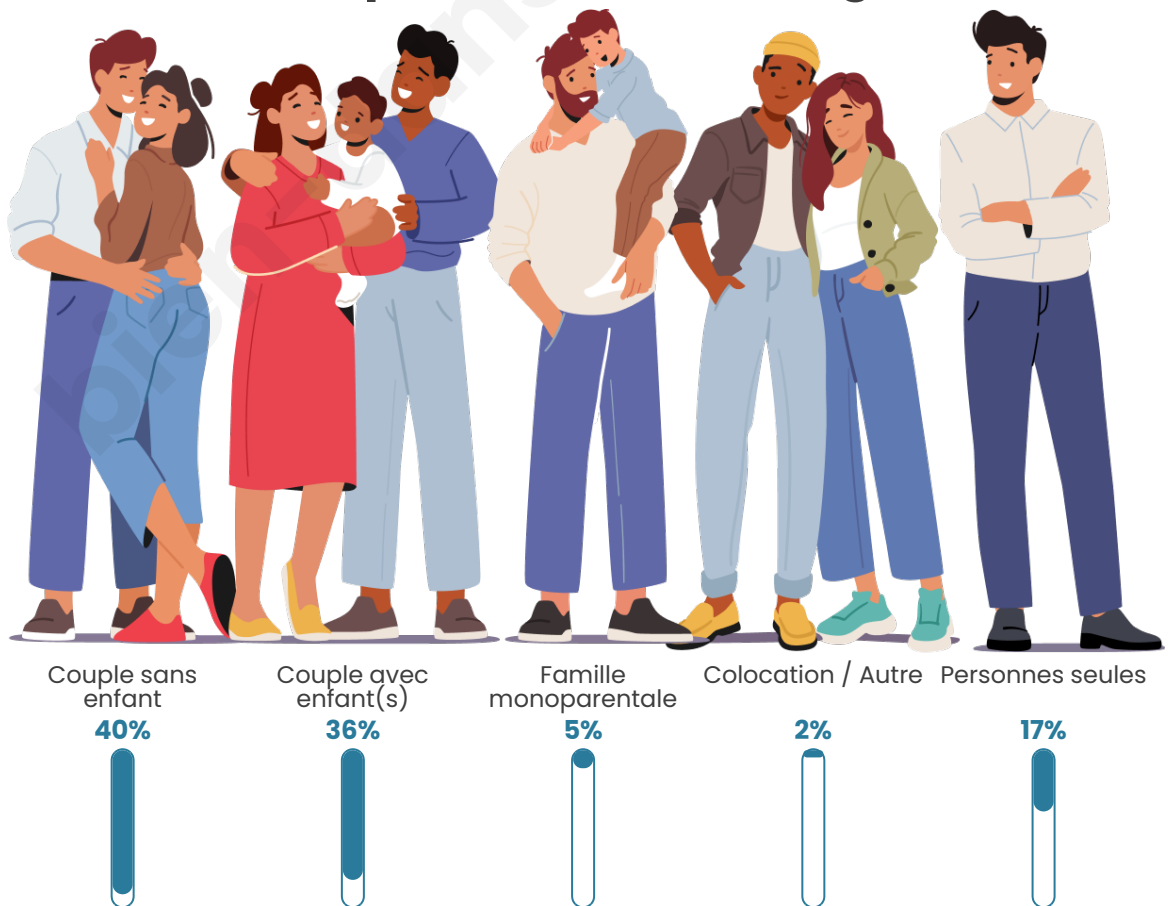

Tranche d'âge

Activité professionnelle

Niveau de diplôme

Composition des ménages

Profils électoraux

Premier tour

	Emmanuel MACRON	26.94 %
	Marine LE PEN	26.42 %
	Jean-Luc MÉLENCHON	17.62 %
	Valérie PÉCRESSÉ	10.36 %
	Fabien ROUSSEL	4.15 %
	Éric ZEMMOUR	4.15 %
	Yannick JADOT	3.11 %
	Jean LASSALLE	2.59 %
	Philippe POUTOU	2.07 %
	Nicolas DUPONT-AIGNAN	1.55 %
	Nathalie ARTHAUD	1.04 %
	Anne HIDALGO	0.00 %