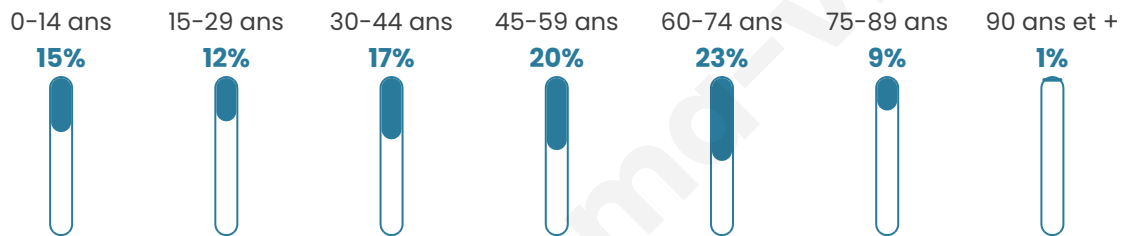

# Statistiques sur la population

Nombre d'habitants

**1 150**

Age moyen

**45 ans**

Pop active

**43.1%**

Taux chômage

**8.1%**

Pop densité

**52 h/km<sup>2</sup>**

Revenu moyen

**24 240 €/an**

## Evolution du nombre d'habitants

Sources : Institut national de la statistique et des études économiques (insee) selon Les dernières parutions officielles de 2024 portant sur les années 2020, 2021 et 2022.

## Tranche d'âge