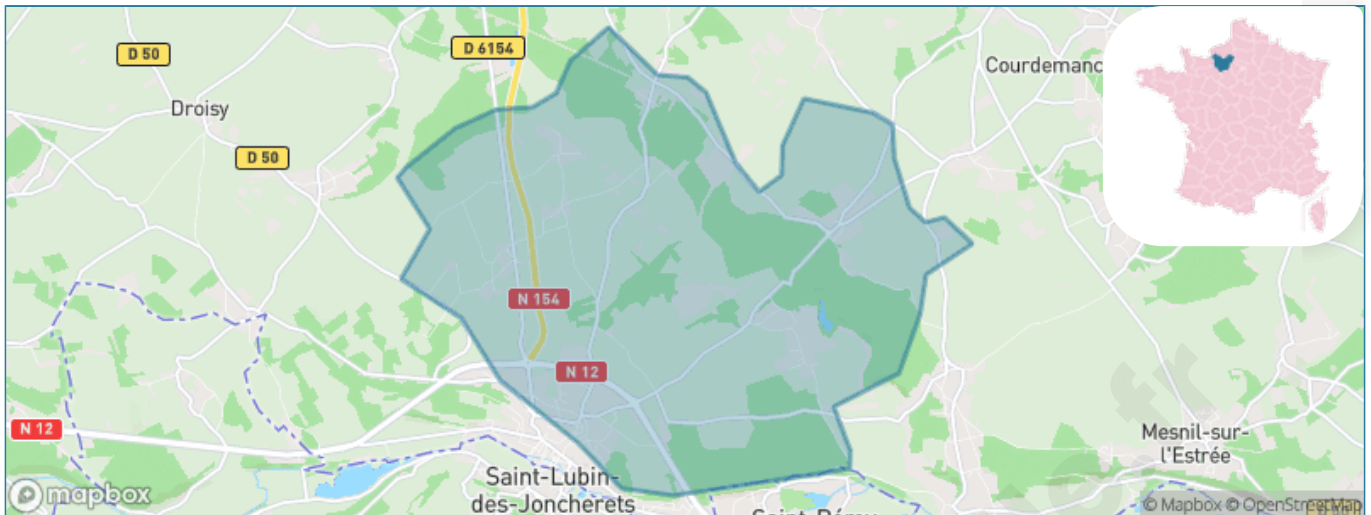

# Ville de La Madeleine-de-Nonancourt

Présenté par

**BIEN** dans ma **VILLE** 

# Situation géographique

## i Informations clés

- **Région** : Normandie
- **Département** : Eure
- **Code postal** : 27320
- **Superficie** : 22 km<sup>2</sup>