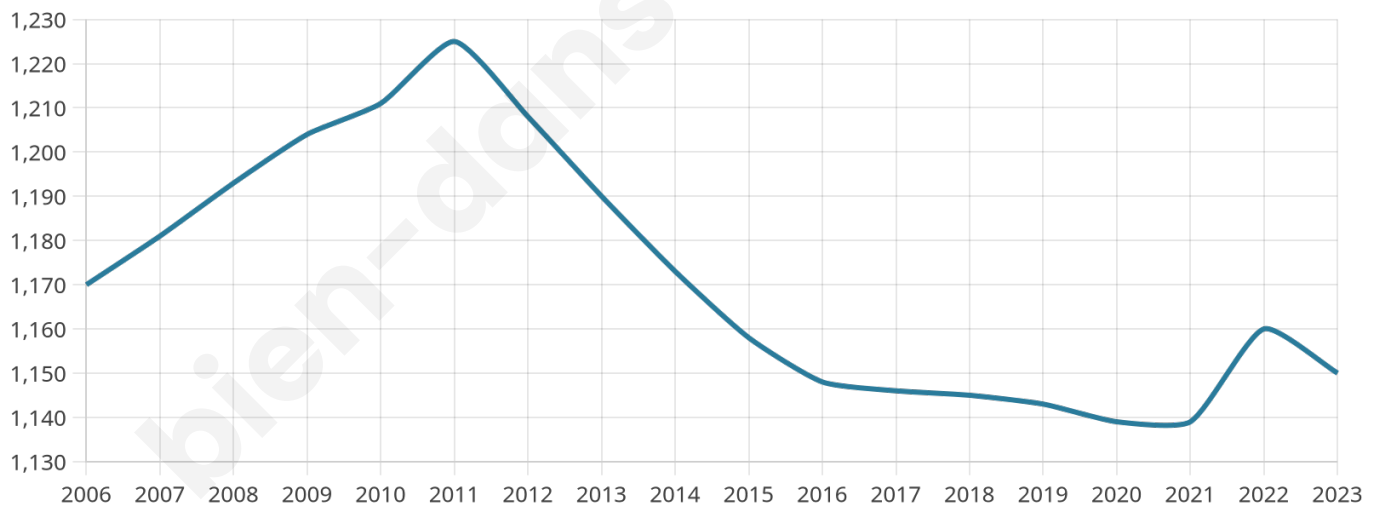

# Statistiques sur la population

Nombre d'habitants

**1 150**

Age moyen

**45 ans**

Pop active

**43.1%**

Taux chômage

**8.1%**

Pop densité

**52 h/km<sup>2</sup>**

Revenu moyen

**24 240 €/an**

## Evolution du nombre d'habitants

Sources : Institut national de la statistique et des études économiques (insee) selon Les dernières parutions officielles de 2024 portant sur les années 2020, 2021 et 2022.