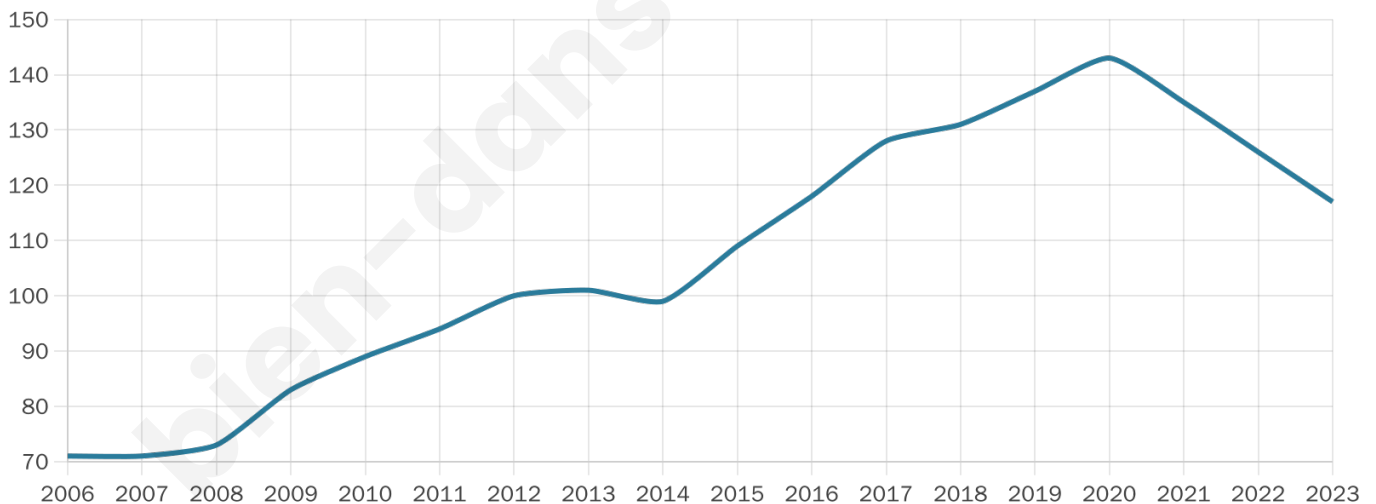

37 ans

Pop active

61.5%

Taux chômage

2.4%

Pop densité

39 h/km²

Revenu moyen

25 310 €/an

Evolution du nombre d'habitants

Sources : Institut national de la statistique et des études économiques (insee) selon Les dernières parutions officielles de 2024 portant sur les années 2020, 2021 et 2022.