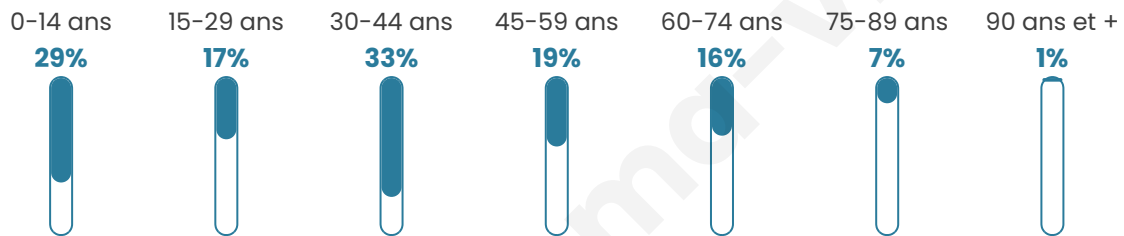

Version web

Ville de Madegney

Présenté par

BIEN dans
ma **VILLE** 

Sommaire

Situation géographique	3
Statistiques sur la population	4
Evolution du nombre d'habitants	4
Tranche d'âge	5
0-14 ans	5
15-29 ans	5
30-44 ans	5
45-59 ans	5
60-74 ans	5
75-89 ans	5
90 ans et +	5
Activité professionnelle	5
Agriculteurs	5
Artisans, Commerçants	5
Cadres et sup.	5
Professions intermédiaires	5
Employé	5
Ouvrier	5
Retraité	5
Autres	5
Niveau de diplôme	6
Sans diplôme ou CEP	6
Brevet, BEPC, DNB	6
CAP-BEP ou équivalent	6
BAC ou équivalent	6
BAC+2	6
BAC+3 ou +4	6
BAC+5 ou plus	6
Composition des ménages	6
Couple sans enfant	6
Couple avec enfant(s)	6
Famille monoparentale	6
Colocation / Autre	6
Personnes seules	6
Profil électoraux	7
Premier tour	7
Sécurité	9
Evolution du nombre d'infractions	9
Pour comparer	10
Services à la population	11
Commerce	11
Éducation	11
Villes autour de Madegney	13
Avis sur la ville de Madegney	14
Moyenne par critère	14
Villes autour de Madegney	14
Répartition des avis par note	14
Répartition des avis par note	14

37 ans

Pop active

61.5%

Taux chômage

2.4%

Pop densité

39 h/km²

Revenu moyen

25 310 €/an

Evolution du nombre d'habitants

Sources : Institut national de la statistique et des études économiques (insee) selon Les dernières parutions officielles de 2024 portant sur les années 2020, 2021 et 2022.

Tranche d'âge

Activité professionnelle

Niveau de diplôme

Composition des ménages

Profils électoraux

Premier tour

	Marine LE PEN	43.02 %
	Emmanuel MACRON	22.09 %
	Jean-Luc MÉLENCHON	9.30 %
	Valérie PÉCRESSÉ	5.81 %
	Jean LASSALLE	4.65 %
	Éric ZEMMOUR	4.65 %
	Anne HIDALGO	4.65 %
	Fabien ROUSSEL	3.49 %
	Nathalie ARTHAUD	1.16 %
	Nicolas DUPONT- AIGNAN	1.16 %
	Yannick JADOT	0.00 %
	Philippe POUTOU	0.00 %