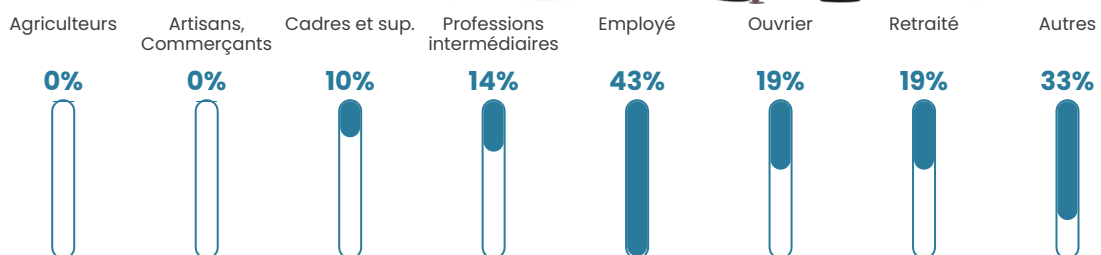

37 ans

Pop active

61.5%

Taux chômage

2.4%

Pop densité

39 h/km²

Revenu moyen

25 310 €/an

Evolution du nombre d'habitants

Sources : Institut national de la statistique et des études économiques (insee) selon Les dernières parutions officielles de 2024 portant sur les années 2020, 2021 et 2022.

Tranche d'âge

Activité professionnelle

Niveau de diplôme

Composition des ménages

Profils électoraux

Premier tour

	Marine LE PEN	43.02 %
	Emmanuel MACRON	22.09 %
	Jean-Luc MÉLENCHON	9.30 %
	Valérie PÉCRESSÉ	5.81 %
	Jean LASSALLE	4.65 %
	Éric ZEMMOUR	4.65 %
	Anne HIDALGO	4.65 %
	Fabien ROUSSEL	3.49 %
	Nathalie ARTHAUD	1.16 %
	Nicolas DUPONT- AIGNAN	1.16 %
	Yannick JADOT	0.00 %
	Philippe POUTOU	0.00 %