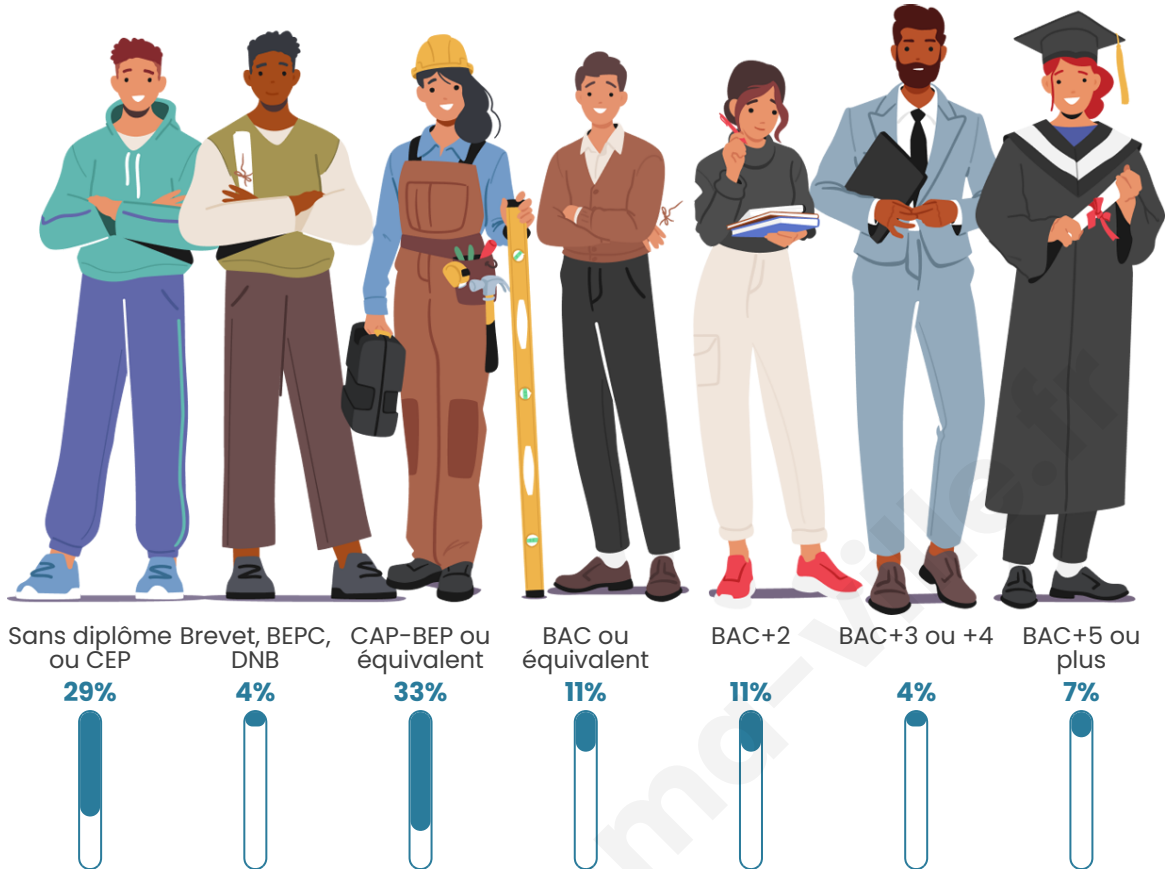

37 ans

Pop active

61.5%

Taux chômage

2.4%

Pop densité

39 h/km²

Revenu moyen

Tranche d'âge

Activité professionnelle

Niveau de diplôme

Composition des ménages

Profils électoraux

Premier tour

	Marine LE PEN	43.02 %
	Emmanuel MACRON	22.09 %
	Jean-Luc MÉLENCHON	9.30 %
	Valérie PÉCRESSÉ	5.81 %
	Jean LASSALLE	4.65 %
	Éric ZEMMOUR	4.65 %
	Anne HIDALGO	4.65 %
	Fabien ROUSSEL	3.49 %
	Nathalie ARTHAUD	1.16 %
	Nicolas DUPONT- AIGNAN	1.16 %
	Yannick JADOT	0.00 %
	Philippe POUTOU	0.00 %