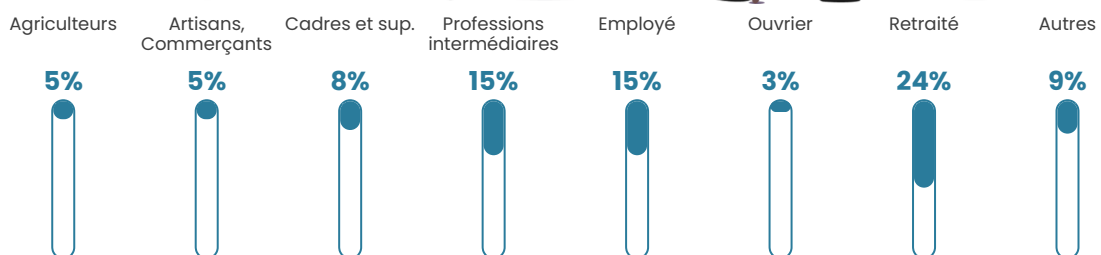

Pop densité

27 h/km²

Revenu moyen

26 260 €/an

Evolution du nombre d'habitants

Sources : Institut national de la statistique et des études économiques (insee) selon Les dernières parutions officielles de 2024 portant sur les années 2020, 2021 et 2022.

Tranche d'âge

Activité professionnelle

Niveau de diplôme

Composition des ménages

Profils électoraux

Premier tour

	Marine LE PEN	30.54 %
	Emmanuel MACRON	24.66 %
	Jean-Luc MÉLENCHON	15.84 %
	Éric ZEMMOUR	9.05 %
	Jean LASSALLE	7.24 %
	Nicolas DUPONT-AIGNAN	3.39 %
	Valérie PÉCRESSE	3.17 %
	Yannick JADOT	2.49 %
	Fabien ROUSSEL	2.04 %
	Anne HIDALGO	1.36 %
	Philippe POUTOU	0.23 %
	Nathalie ARTHAUD	0.00 %