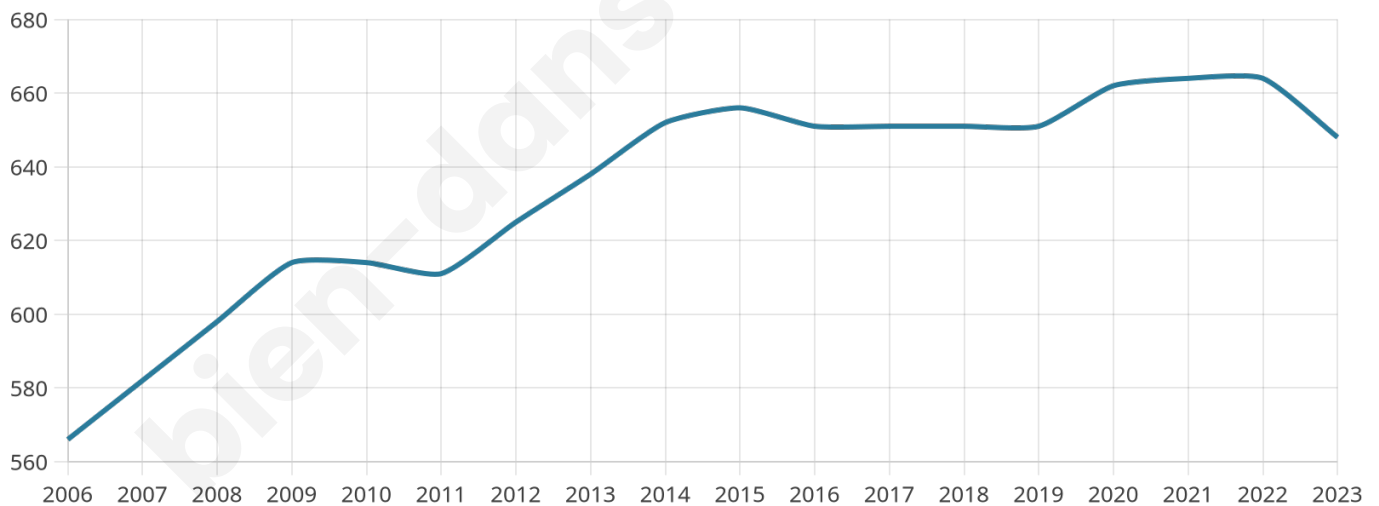

Nombre d'habitants

648

Age moyen

45 ans

Pop active

48%

Taux chômage

5.1%

Pop densité

27 h/km²

Revenu moyen

26 260 €/an

Evolution du nombre d'habitants

Sources : Institut national de la statistique et des études économiques (insee) selon Les dernières parutions officielles de 2024 portant sur les années 2020, 2021 et 2022.

Tranche d'âge

Activité professionnelle

Niveau de diplôme

Composition des ménages

Profils électoraux

Premier tour

	Marine LE PEN	30.54 %
	Emmanuel MACRON	24.66 %
	Jean-Luc MÉLENCHON	15.84 %
	Éric ZEMMOUR	9.05 %
	Jean LASSALLE	7.24 %
	Nicolas DUPONT-AIGNAN	3.39 %
	Valérie PÉCRESSE	3.17 %
	Yannick JADOT	2.49 %
	Fabien ROUSSEL	2.04 %
	Anne HIDALGO	1.36 %
	Philippe POUTOU	0.23 %
	Nathalie ARTHAUD	0.00 %