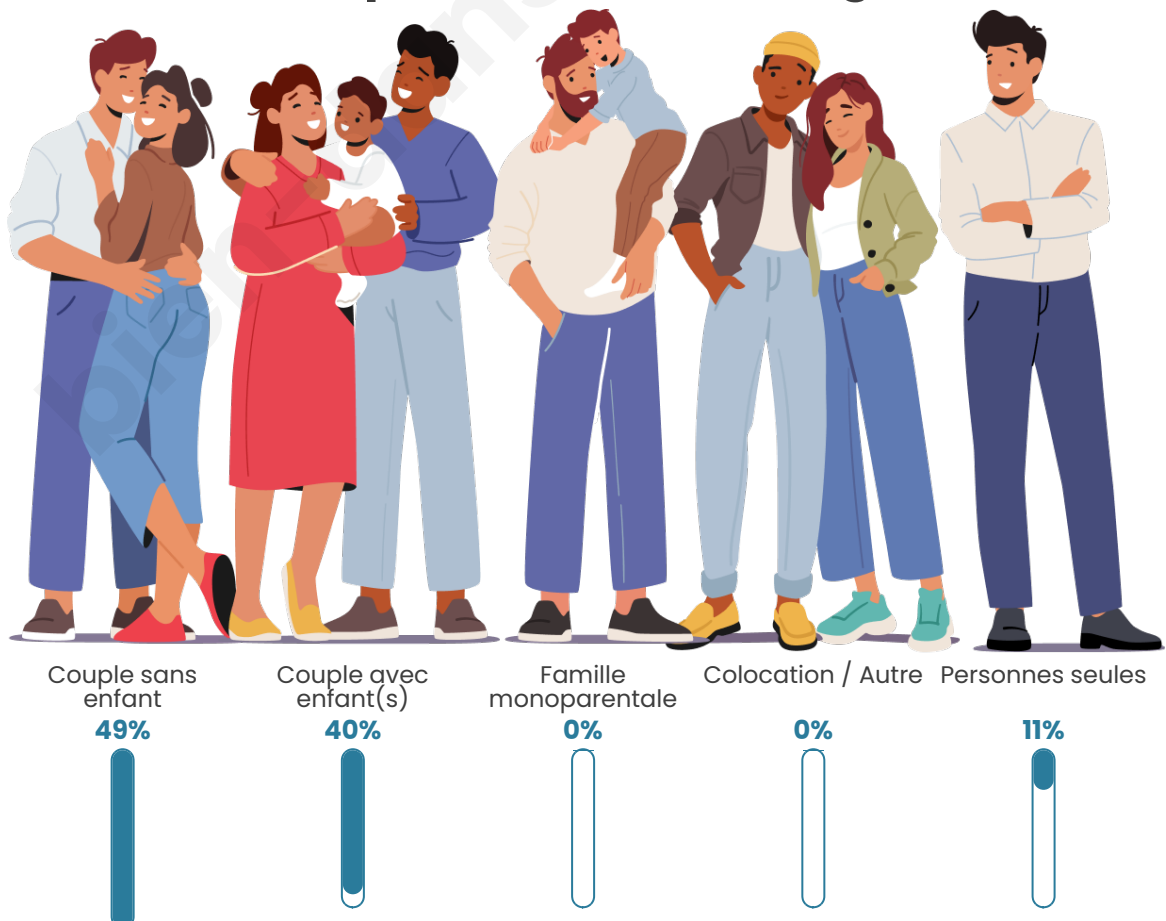

Tranche d'âge

Activité professionnelle

Niveau de diplôme

Composition des ménages

Profils électoraux

Premier tour

	Marine LE PEN	30.54 %
	Emmanuel MACRON	24.66 %
	Jean-Luc MÉLENCHON	15.84 %
	Éric ZEMMOUR	9.05 %
	Jean LASSALLE	7.24 %
	Nicolas DUPONT-AIGNAN	3.39 %
	Valérie PÉCRESSE	3.17 %
	Yannick JADOT	2.49 %
	Fabien ROUSSEL	2.04 %
	Anne HIDALGO	1.36 %
	Philippe POUTOU	0.23 %
	Nathalie ARTHAUD	0.00 %