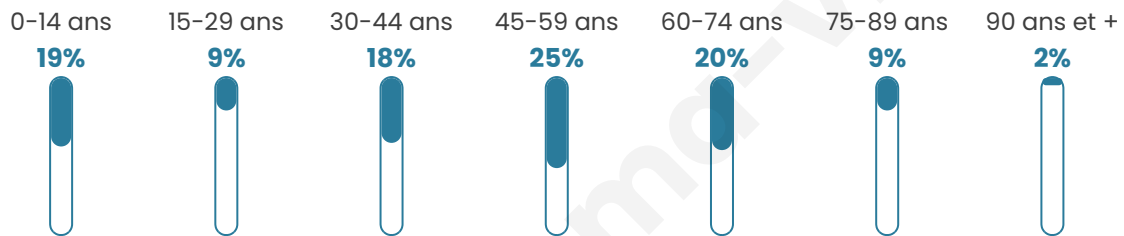

Nombre d'habitants

648

Age moyen

45 ans

Pop active

48%

Taux chômage

5.1%

Pop densité

27 h/km²

Revenu moyen

26 260 €/an

Evolution du nombre d'habitants

Sources : Institut national de la statistique et des études économiques (insee) selon Les dernières parutions officielles de 2024 portant sur les années 2020, 2021 et 2022.

Tranche d'âge

Activité professionnelle

Niveau de diplôme

Composition des ménages

Profils électoraux

Premier tour

	Marine LE PEN	30.54 %
	Emmanuel MACRON	24.66 %
	Jean-Luc MÉLENCHON	15.84 %
	Éric ZEMMOUR	9.05 %
	Jean LASSALLE	7.24 %
	Nicolas DUPONT-AIGNAN	3.39 %
	Valérie PÉCRESSE	3.17 %
	Yannick JADOT	2.49 %
	Fabien ROUSSEL	2.04 %
	Anne HIDALGO	1.36 %
	Philippe POUTOU	0.23 %
	Nathalie ARTHAUD	0.00 %