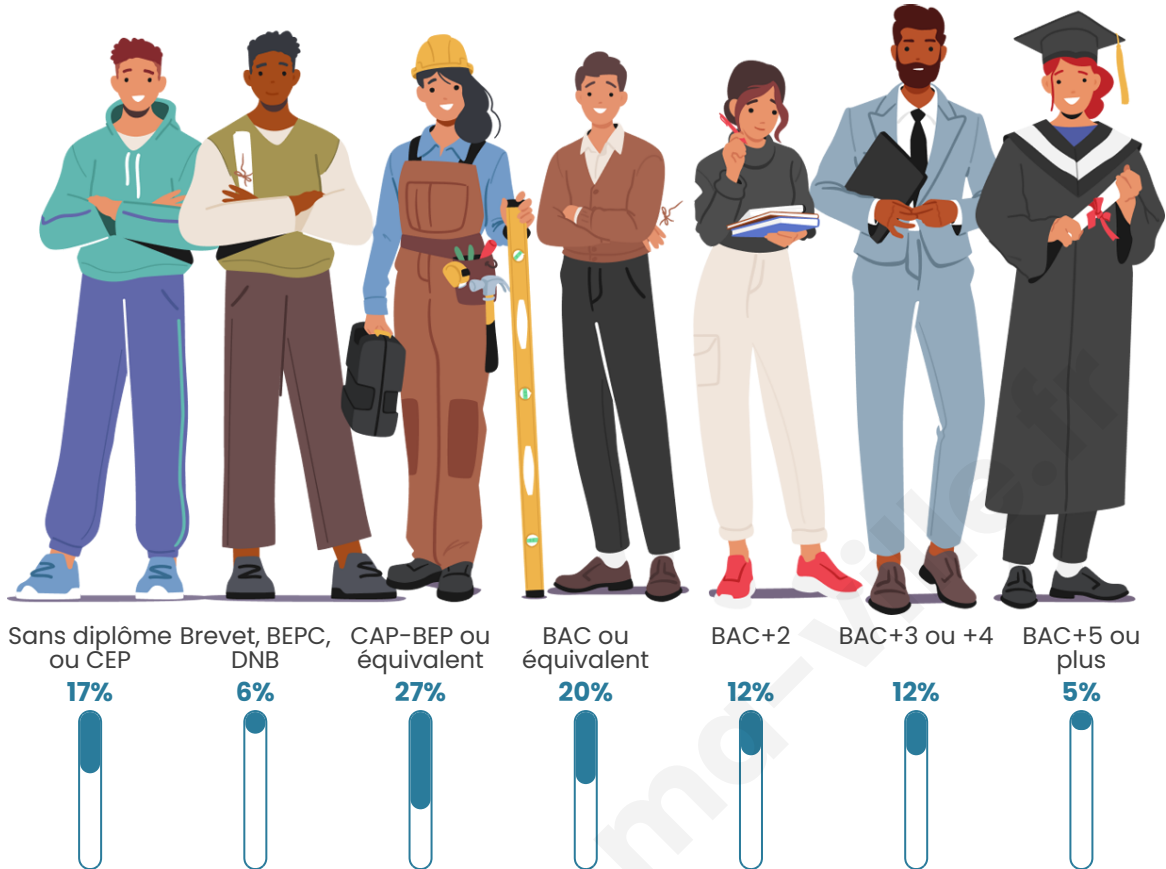

Version web

Ville de Madaillan

Présenté par

BIEN dans
ma **VILLE** 

Sommaire

Situation géographique	3
Statistiques sur la population	4
Evolution du nombre d'habitants	4
Tranche d'âge	5
0-14 ans	5
15-29 ans	5
30-44 ans	5
45-59 ans	5
60-74 ans	5
75-89 ans	5
90 ans et +	5
Activité professionnelle	5
Agriculteurs	5
Artisans, Commerçants	5
Cadres et sup.	5
Professions intermédiaires	5
Employé	5
Ouvrier	5
Retraité	5
Autres	5
Niveau de diplôme	6
Sans diplôme ou CEP	6
Brevet, BEPC, DNB	6
CAP-BEP ou équivalent	6
BAC ou équivalent	6
BAC+2	6
BAC+3 ou +4	6
BAC+5 ou plus	6
Composition des ménages	6
Couple sans enfant	6
Couple avec enfant(s)	6
Famille monoparentale	6
Colocation / Autre	6
Personnes seules	6
Profils électoraux	7
Premier tour	7
Sécurité	8
Evolution du nombre d'infractions	8
Pour comparer	9
Services à la population	10
Commerce	10
Éducation	10
Villes autour de Madaillan	11

Nombre d'habitants

648

Age moyen

45 ans

Pop active

48%

Taux chômage

5.1%

Tranche d'âge

Activité professionnelle

Niveau de diplôme

Composition des ménages

Profils électoraux

Premier tour

	Marine LE PEN	30.54 %
	Emmanuel MACRON	24.66 %
	Jean-Luc MÉLENCHON	15.84 %
	Éric ZEMMOUR	9.05 %
	Jean LASSALLE	7.24 %
	Nicolas DUPONT-AIGNAN	3.39 %
	Valérie PÉCRESSE	3.17 %
	Yannick JADOT	2.49 %
	Fabien ROUSSEL	2.04 %
	Anne HIDALGO	1.36 %
	Philippe POUTOU	0.23 %
	Nathalie ARTHAUD	0.00 %