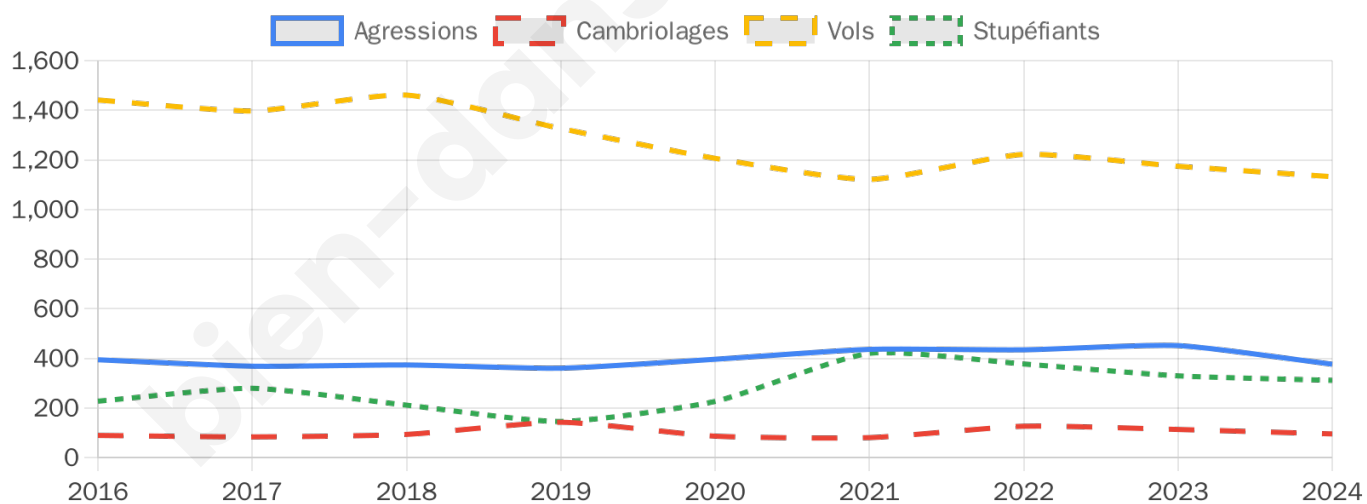

19 366 inscrits

Participation : 69.57%

Votes blancs : 1.78%

Votes nuls : 0.62%

Second tour

	Emmanuel MACRON	66,47 %
	Marine LE PEN	33,53 %

19 365 inscrits

Participation : 65.55%

Votes blancs : 6.91%

Votes nuls : 1.95%

Sécurité

Agressions physiques / sexuelles

376

Cambriolages

95

Vols / dégradations

1132

Stupéfiants

311

Evolution du nombre d'infractions

Pour comparer

(en proportion du nombre d'habitants)

Sources : Bases statistiques communale, départementale et régionale de la délinquance enregistrée par la police et la gendarmerie nationales selon les dernières parutions officielles de 2025 portant sur l'année 2024 ([data.gouv](https://data.gouv.fr)).