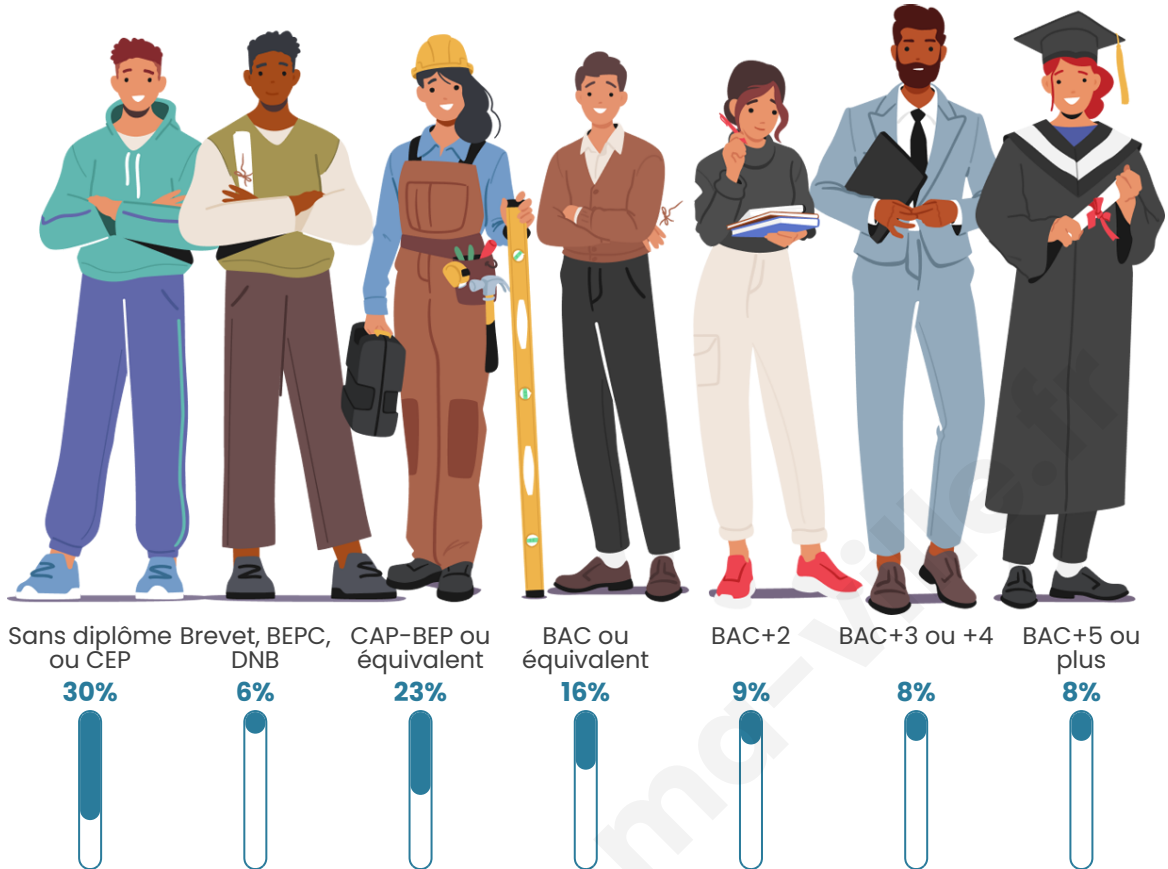

Statistiques sur la population

Nombre d'habitants

35 177

Age moyen

41 ans

Pop active

43.1%

Taux chômage

Tranche d'âge

Activité professionnelle

Niveau de diplôme

Composition des ménages

Profils électoraux

Premier tour

	Emmanuel MACRON	29.10 %
	Jean-Luc MÉLENCHON	26.44 %
	Marine LE PEN	18.52 %
	Éric ZEMMOUR	6.48 %
	Yannick JADOT	5.11 %
	Valérie PÉCRESE	4.85 %
	Fabien ROUSSEL	2.33 %
	Anne HIDALGO	2.11 %
	Nicolas DUPONT- AIGNAN	1.89 %
	Jean LASSALLE	1.83 %
	Philippe POUTOU	0.78 %
	Nathalie ARTHAUD	0.59 %