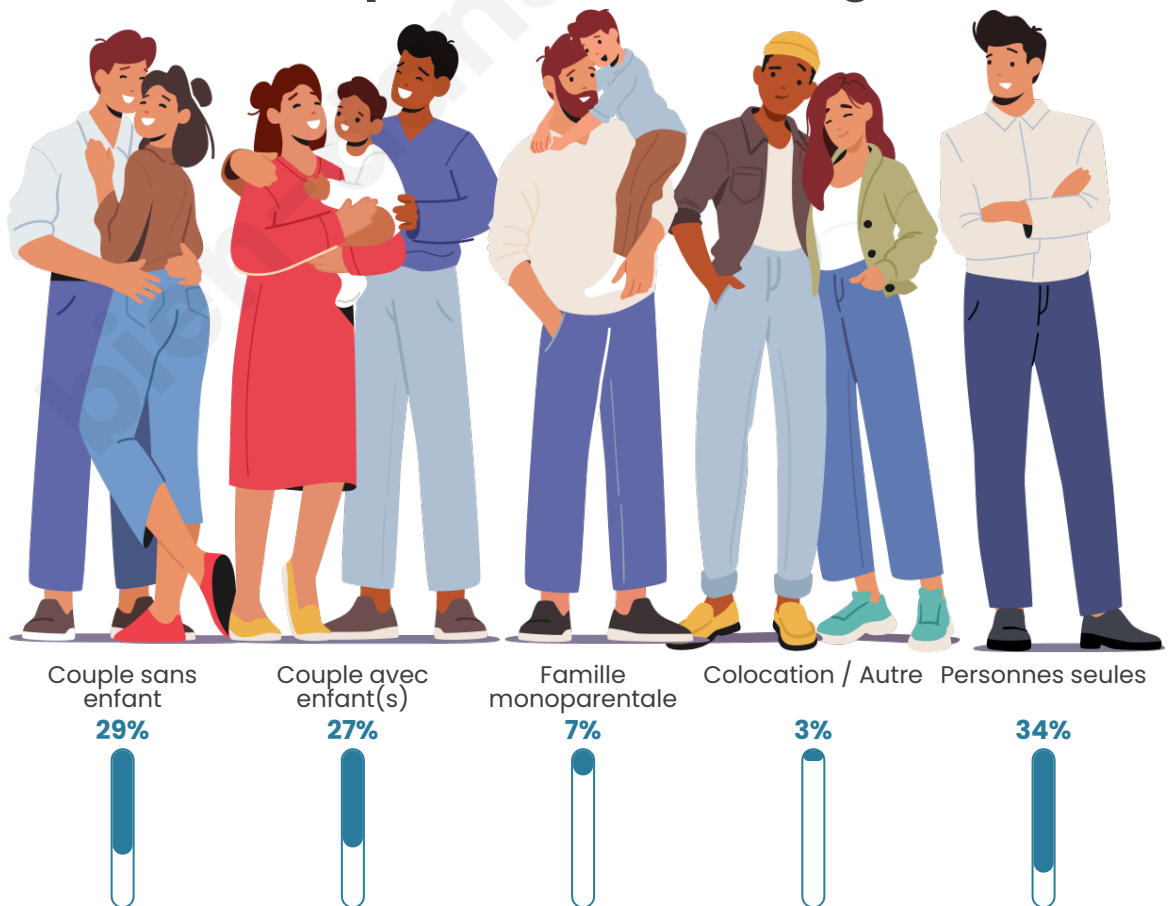

Statistiques sur la population

Nombre d'habitants

35 177

Age moyen

41 ans

Pop active

43.1%

Taux chômage

Tranche d'âge

Activité professionnelle

Niveau de diplôme

Composition des ménages

Profils électoraux

Premier tour

	Emmanuel MACRON	29.10 %
	Jean-Luc MÉLENCHON	26.44 %
	Marine LE PEN	18.52 %
	Éric ZEMMOUR	6.48 %
	Yannick JADOT	5.11 %
	Valérie PÉCRESE	4.85 %
	Fabien ROUSSEL	2.33 %
	Anne HIDALGO	2.11 %
	Nicolas DUPONT- AIGNAN	1.89 %
	Jean LASSALLE	1.83 %
	Philippe POUTOU	0.78 %
	Nathalie ARTHAUD	0.59 %