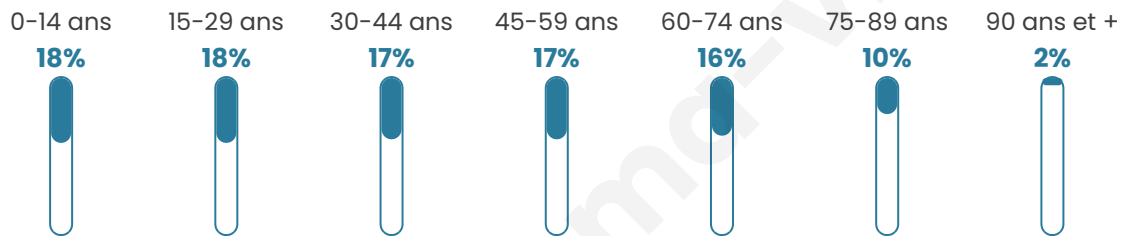

Statistiques sur la population

Nombre d'habitants

35 177

Age moyen

41 ans

Pop active

43.1%

Taux chômage

12.1%

Pop densité

1 303 h/km²

Revenu moyen

19 320 €/an

Evolution du nombre d'habitants

Sources : Institut national de la statistique et des études économiques (insee) selon Les dernières parutions officielles de 2024 portant sur les années 2020, 2021 et 2022.

Tranche d'âge

Activité professionnelle

Niveau de diplôme

Composition des ménages

Profils électoraux

Premier tour

	Emmanuel MACRON	29.10 %
	Jean-Luc MÉLENCHON	26.44 %
	Marine LE PEN	18.52 %
	Éric ZEMMOUR	6.48 %
	Yannick JADOT	5.11 %
	Valérie PÉCRESE	4.85 %
	Fabien ROUSSEL	2.33 %
	Anne HIDALGO	2.11 %
	Nicolas DUPONT- AIGNAN	1.89 %
	Jean LASSALLE	1.83 %
	Philippe POUTOU	0.78 %
	Nathalie ARTHAUD	0.59 %