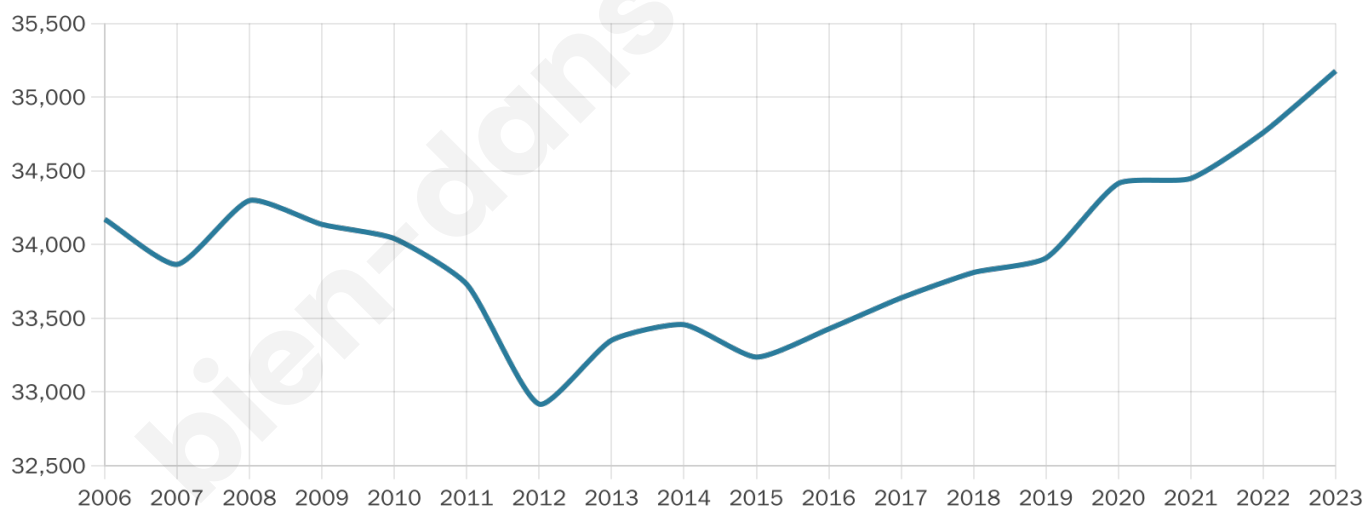

Statistiques sur la population

Nombre d'habitants

35 177

Age moyen

41 ans

Pop active

43.1%

Taux chômage

12.1%

Pop densité

1 303 h/km²

Revenu moyen

19 320 €/an

Evolution du nombre d'habitants

Sources : Institut national de la statistique et des études économiques (insee) selon Les dernières parutions officielles de 2024 portant sur les années 2020, 2021 et 2022.

Tranche d'âge

Activité professionnelle

Niveau de diplôme

Composition des ménages

Profils électoraux

Premier tour

	Emmanuel MACRON	29.10 %
	Jean-Luc MÉLENCHON	26.44 %
	Marine LE PEN	18.52 %
	Éric ZEMMOUR	6.48 %
	Yannick JADOT	5.11 %
	Valérie PÉCRESE	4.85 %
	Fabien ROUSSEL	2.33 %
	Anne HIDALGO	2.11 %
	Nicolas DUPONT- AIGNAN	1.89 %
	Jean LASSALLE	1.83 %
	Philippe POUTOU	0.78 %
	Nathalie ARTHAUD	0.59 %