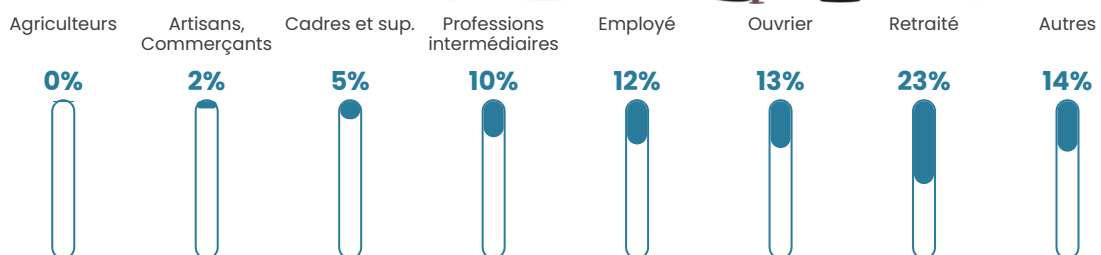

12.1%

Pop densité

1 303 h/km²

Revenu moyen

19 320 €/an

Evolution du nombre d'habitants

Sources : Institut national de la statistique et des études économiques (insee) selon Les dernières parutions officielles de 2024 portant sur les années 2020, 2021 et 2022.

Tranche d'âge

Activité professionnelle

Niveau de diplôme

Composition des ménages

Profils électoraux

Premier tour

	Emmanuel MACRON	29.10 %
	Jean-Luc MÉLENCHON	26.44 %
	Marine LE PEN	18.52 %
	Éric ZEMMOUR	6.48 %
	Yannick JADOT	5.11 %
	Valérie PÉCRESE	4.85 %
	Fabien ROUSSEL	2.33 %
	Anne HIDALGO	2.11 %
	Nicolas DUPONT- AIGNAN	1.89 %
	Jean LASSALLE	1.83 %
	Philippe POUTOU	0.78 %
	Nathalie ARTHAUD	0.59 %