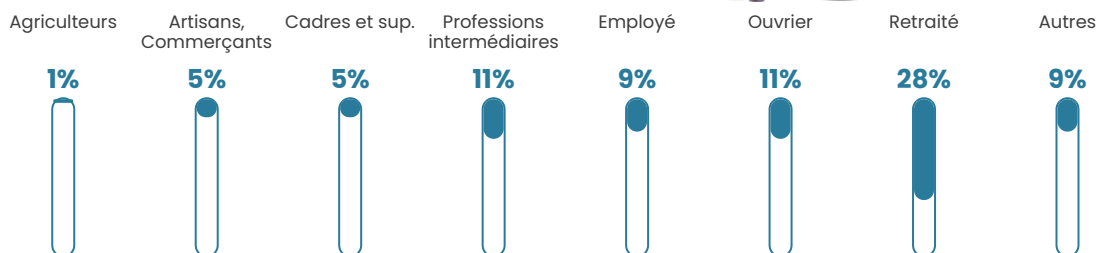

Pop densité

187 h/km²

Revenu moyen

23 600 €/an

Evolution du nombre d'habitants

Sources : Institut national de la statistique et des études économiques (insee) selon Les dernières parutions officielles de 2024 portant sur les années 2020, 2021 et 2022.

Tranche d'âge

Activité professionnelle

Niveau de diplôme

Composition des ménages

Profils électoraux

Premier tour

	Marine LE PEN	25.46 %
	Emmanuel MACRON	24.35 %
	Jean-Luc MÉLENCHON	20.35 %
	Éric ZEMMOUR	5.58 %
	Jean LASSALLE	5.39 %
	Yannick JADOT	4.55 %
	Valérie PÉCRESE	4.28 %
	Fabien ROUSSEL	2.79 %
	Anne HIDALGO	2.70 %
	Nicolas DUPONT-AIGNAN	2.32 %
	Philippe POUTOU	1.21 %
	Nathalie ARTHAUD	1.02 %