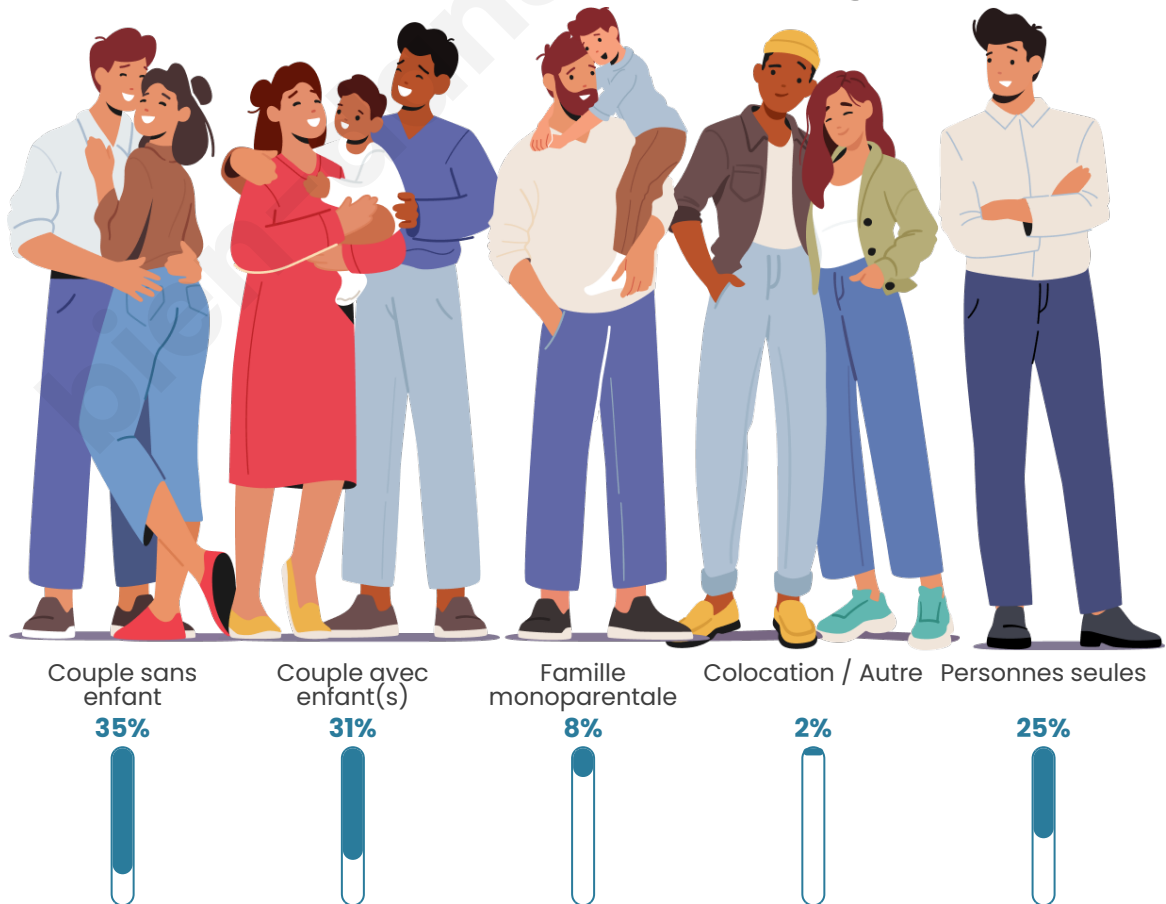

Nombre d'habitants

1 868

Age moyen

44 ans

Pop active

43.7%

Taux chômage

5.1%

Tranche d'âge

Activité professionnelle

Niveau de diplôme

Composition des ménages

Profils électoraux

Premier tour

	Marine LE PEN	25.46 %
	Emmanuel MACRON	24.35 %
	Jean-Luc MÉLENCHON	20.35 %
	Éric ZEMMOUR	5.58 %
	Jean LASSALLE	5.39 %
	Yannick JADOT	4.55 %
	Valérie PÉCRESE	4.28 %
	Fabien ROUSSEL	2.79 %
	Anne HIDALGO	2.70 %
	Nicolas DUPONT-AIGNAN	2.32 %
	Philippe POUTOU	1.21 %
	Nathalie ARTHAUD	1.02 %