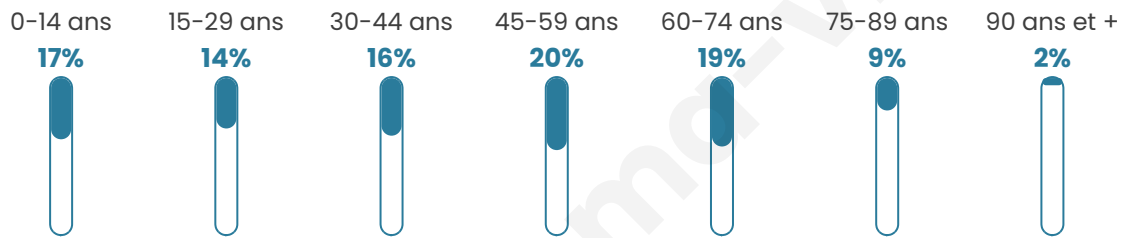

Nombre d'habitants

1 868

Age moyen

44 ans

Pop active

43.7%

Taux chômage

5.1%

Pop densité

187 h/km²

Revenu moyen

23 600 €/an

Evolution du nombre d'habitants

Sources : Institut national de la statistique et des études économiques (insee) selon Les dernières parutions officielles de 2024 portant sur les années 2020, 2021 et 2022.

Tranche d'âge

Activité professionnelle

Niveau de diplôme

Composition des ménages

Profils électoraux

Premier tour

	Marine LE PEN	25.46 %
	Emmanuel MACRON	24.35 %
	Jean-Luc MÉLENCHON	20.35 %
	Éric ZEMMOUR	5.58 %
	Jean LASSALLE	5.39 %
	Yannick JADOT	4.55 %
	Valérie PÉCRESE	4.28 %
	Fabien ROUSSEL	2.79 %
	Anne HIDALGO	2.70 %
	Nicolas DUPONT-AIGNAN	2.32 %
	Philippe POUTOU	1.21 %
	Nathalie ARTHAUD	1.02 %

Second tour

	Emmanuel MACRON	52,34 %
	Marine LE PEN	47,66 %

1 438 inscrits

Participation : 74.76%

Votes blancs : 6.33%

Votes nuls : 2.14%

1 438 inscrits

Participation : 76.08%