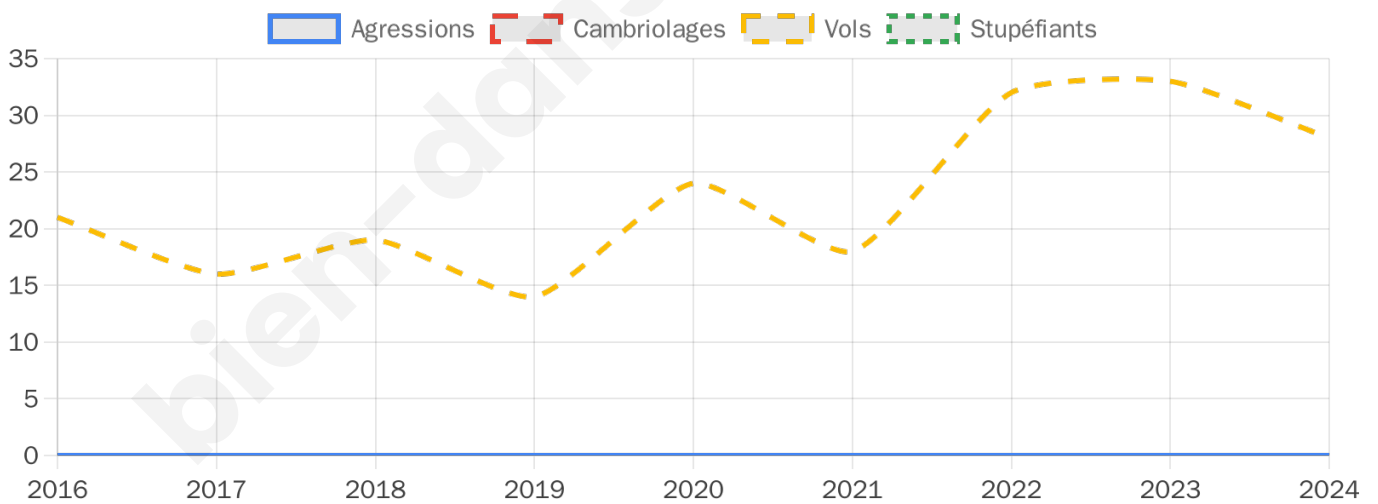

Sécurité

Agressions physiques / sexuelles

0

Cambriolages

0

Vols / dégradations

28

Stupéfiants

0

Evolution du nombre d'infractions