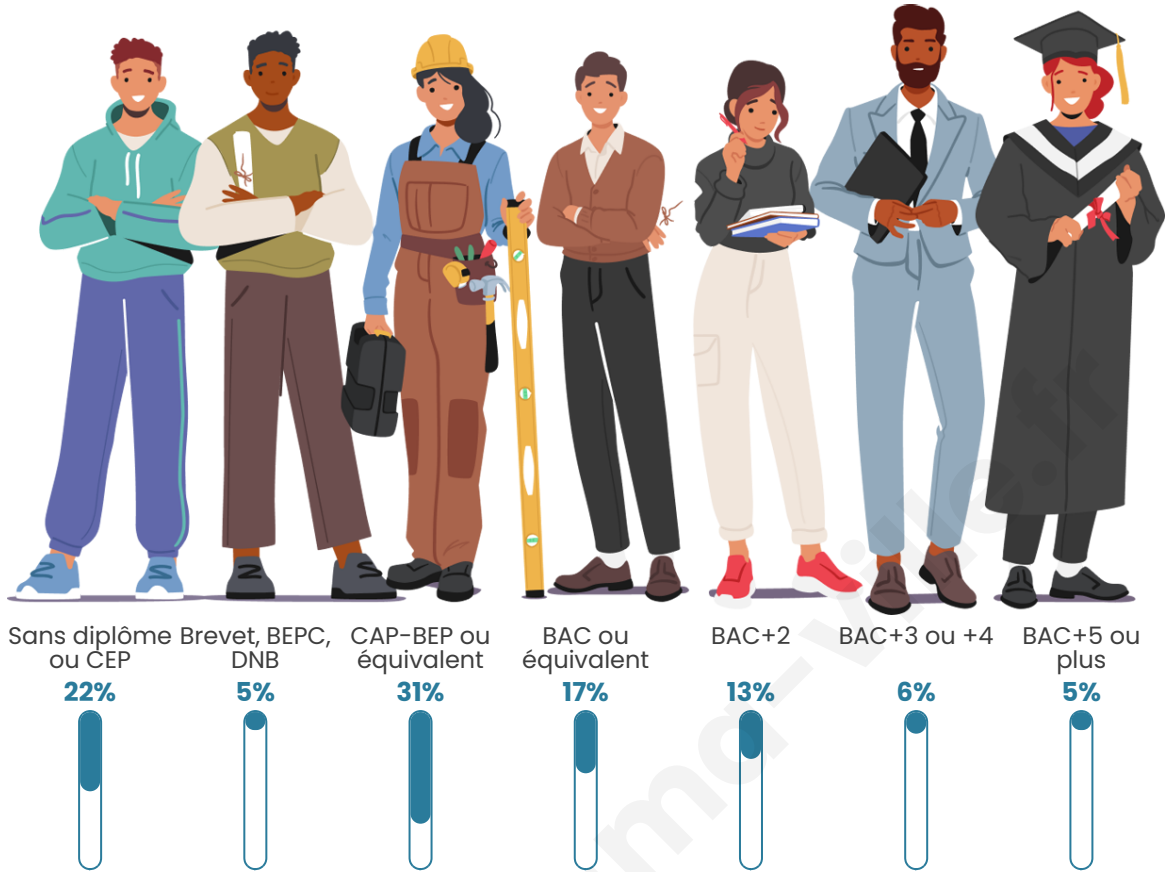

Nombre d'habitants

1 868

Age moyen

44 ans

Pop active

43.7%

Taux chômage

5.1%

Pop densité

187 h/km²

Revenu moyen

23 600 €/an

Evolution du nombre d'habitants

Sources : Institut national de la statistique et des études économiques (insee) selon Les dernières parutions officielles de 2024 portant sur les années 2020, 2021 et 2022.

Tranche d'âge

Activité professionnelle

Niveau de diplôme

Composition des ménages

Profils électoraux

Premier tour

	Marine LE PEN	25.46 %
	Emmanuel MACRON	24.35 %
	Jean-Luc MÉLENCHON	20.35 %
	Éric ZEMMOUR	5.58 %
	Jean LASSALLE	5.39 %
	Yannick JADOT	4.55 %
	Valérie PÉCRESE	4.28 %
	Fabien ROUSSEL	2.79 %
	Anne HIDALGO	2.70 %
	Nicolas DUPONT-AIGNAN	2.32 %
	Philippe POUTOU	1.21 %
	Nathalie ARTHAUD	1.02 %