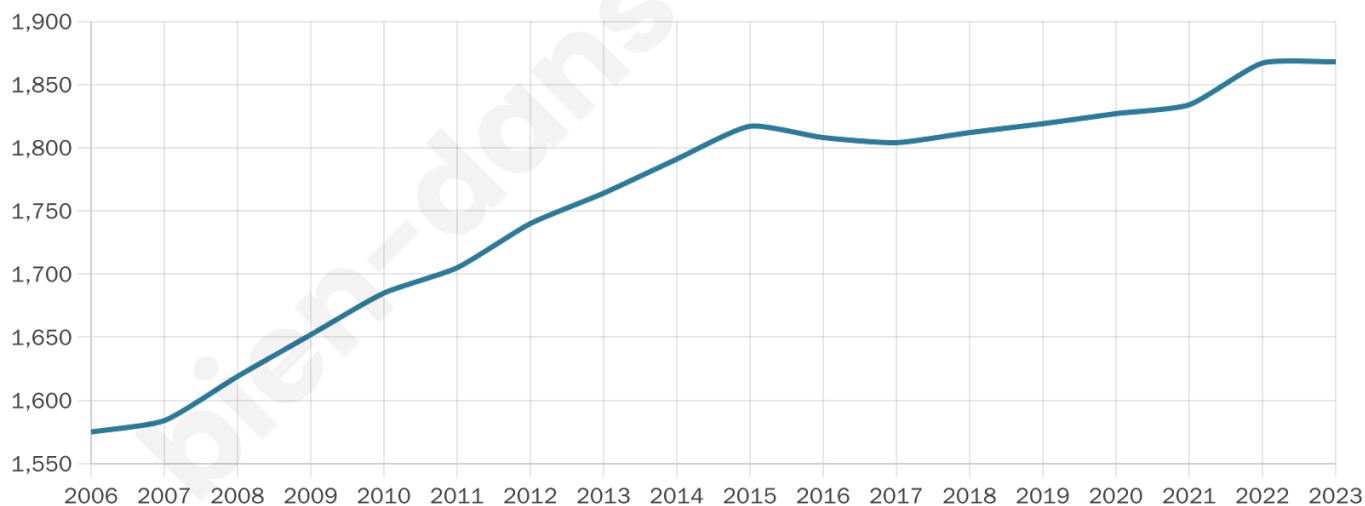

Nombre d'habitants

1 868

Age moyen

44 ans

Pop active

43.7%

Taux chômage

5.1%

Pop densité

187 h/km²

Revenu moyen

23 600 €/an

Evolution du nombre d'habitants

Sources : Institut national de la statistique et des études économiques (insee) selon Les dernières parutions officielles de 2024 portant sur les années 2020, 2021 et 2022.

Tranche d'âge

Activité professionnelle

Niveau de diplôme

Composition des ménages

Profils électoraux

Premier tour

	Marine LE PEN	25.46 %
	Emmanuel MACRON	24.35 %
	Jean-Luc MÉLENCHON	20.35 %
	Éric ZEMMOUR	5.58 %
	Jean LASSALLE	5.39 %
	Yannick JADOT	4.55 %
	Valérie PÉCRESE	4.28 %
	Fabien ROUSSEL	2.79 %
	Anne HIDALGO	2.70 %
	Nicolas DUPONT-AIGNAN	2.32 %
	Philippe POUTOU	1.21 %
	Nathalie ARTHAUD	1.02 %