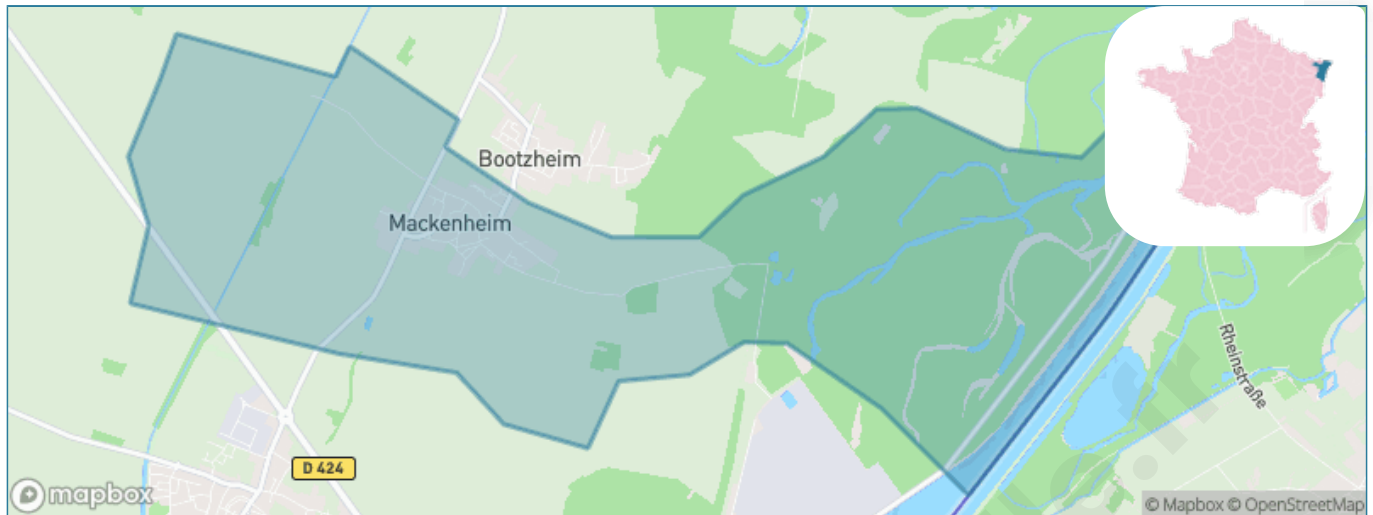

# Ville de Mackenheim

Présenté par

**BIEN** dans  
ma **VILLE** 

# Situation géographique

## i Informations clés

- **Région** : Grand Est
- **Département** : Bas-Rhin
- **Code postal** : 67390
- **Superficie** : 11 km<sup>2</sup>