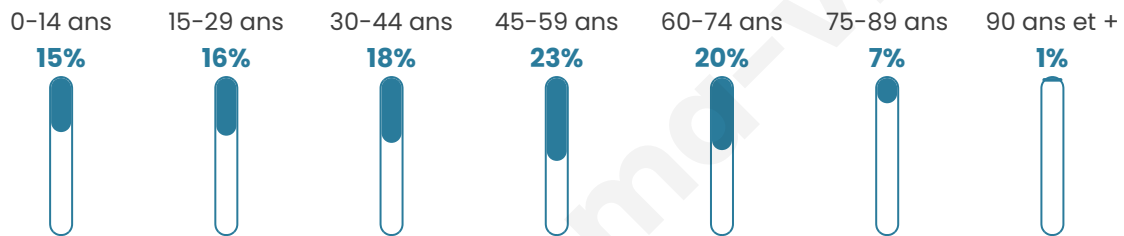

# Statistiques sur la population

Nombre d'habitants

**768**

Age moyen

**43 ans**

Pop active

**54.6%**

Taux chômage

**7.7%**

Pop densité

**70 h/km<sup>2</sup>**

Revenu moyen

**24 960 €/an**

## Evolution du nombre d'habitants

Sources : Institut national de la statistique et des études économiques (insee) selon Les dernières parutions officielles de 2024 portant sur les années 2020, 2021 et 2022.

## Tranche d'âge