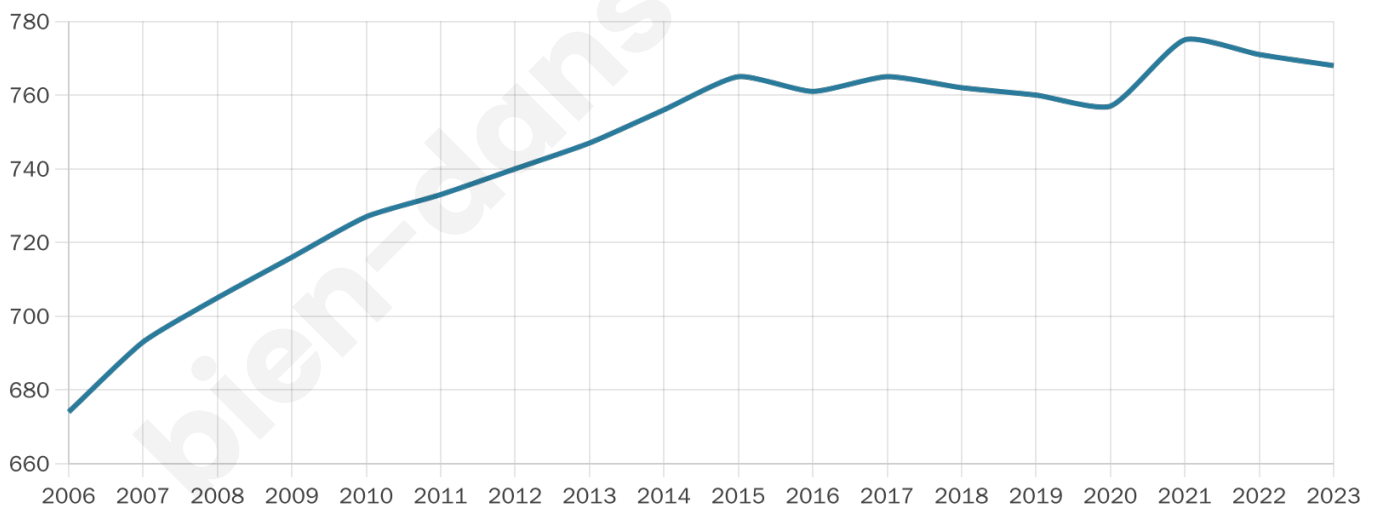

# Statistiques sur la population

Nombre d'habitants

**768**

Age moyen

**43 ans**

Pop active

**54.6%**

Taux chômage

**7.7%**

Pop densité

**70 h/km<sup>2</sup>**

Revenu moyen

**24 960 €/an**

## Evolution du nombre d'habitants

Sources : Institut national de la statistique et des études économiques (insee) selon Les dernières parutions officielles de 2024 portant sur les années 2020, 2021 et 2022.