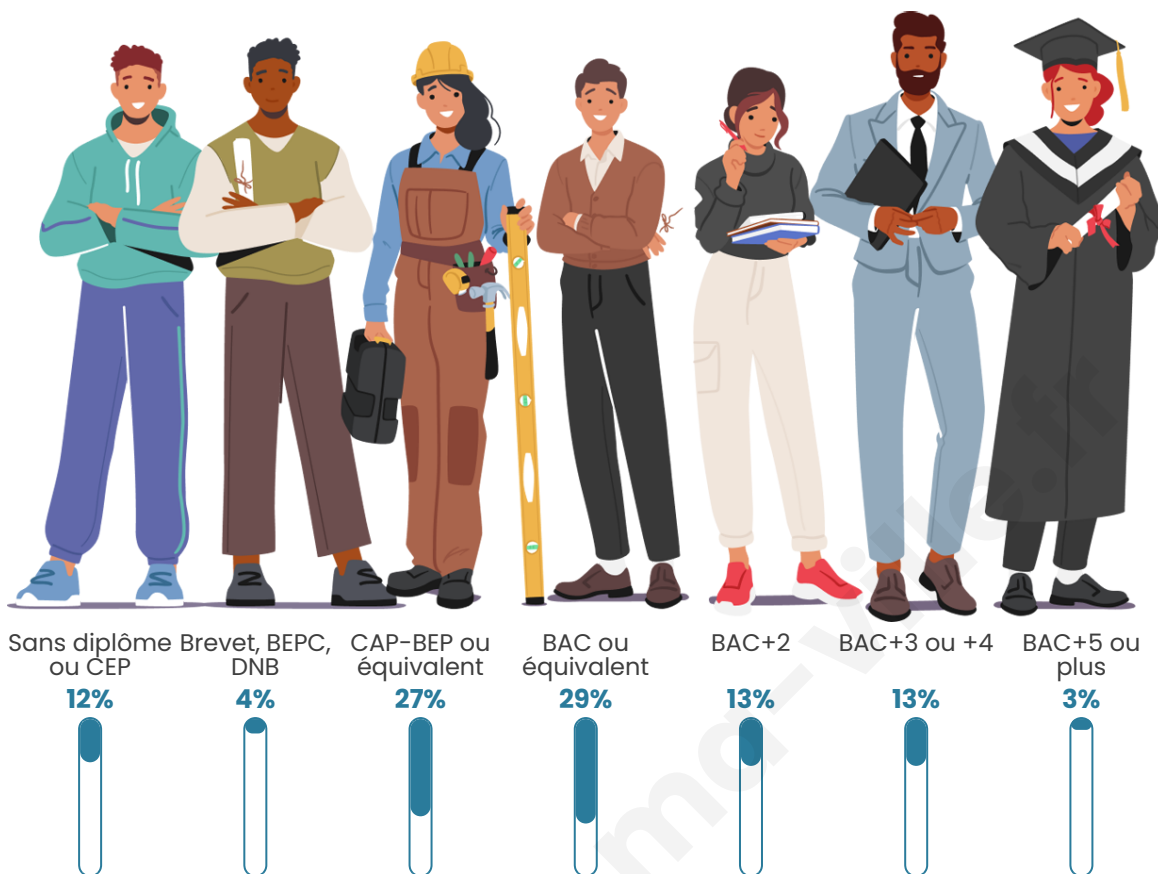

Tranche d'âge

Activité professionnelle

Niveau de diplôme

Composition des ménages

Profils électoraux

Premier tour

	Marine LE PEN	35.48 %
	Emmanuel MACRON	16.13 %
	Jean-Luc MÉLENCHON	16.13 %
	Valérie PÉCRESSE	11.29 %
	Éric ZEMMOUR	8.06 %
	Nathalie ARTHAUD	3.23 %
	Fabien ROUSSEL	3.23 %
	Jean LASSALLE	1.61 %
	Yannick JADOT	1.61 %
	Philippe POUTOU	1.61 %
	Nicolas DUPONT-AIGNAN	1.61 %
	Anne HIDALGO	0.00 %