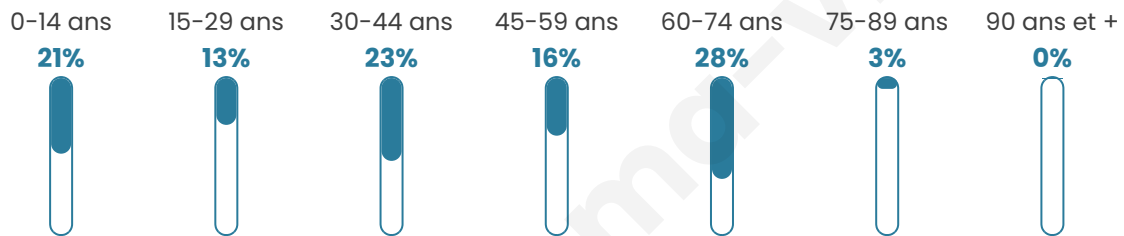

41 ans

Pop active

46.3%

Taux chômage

3.2%

Pop densité

54 h/km²

Revenu moyen

Tranche d'âge

Activité professionnelle

Niveau de diplôme

Composition des ménages

Profils électoraux

Premier tour

	Marine LE PEN	35.48 %
	Emmanuel MACRON	16.13 %
	Jean-Luc MÉLENCHON	16.13 %
	Valérie PÉCRESSE	11.29 %
	Éric ZEMMOUR	8.06 %
	Nathalie ARTHAUD	3.23 %
	Fabien ROUSSEL	3.23 %
	Jean LASSALLE	1.61 %
	Yannick JADOT	1.61 %
	Philippe POUTOU	1.61 %
	Nicolas DUPONT-AIGNAN	1.61 %
	Anne HIDALGO	0.00 %