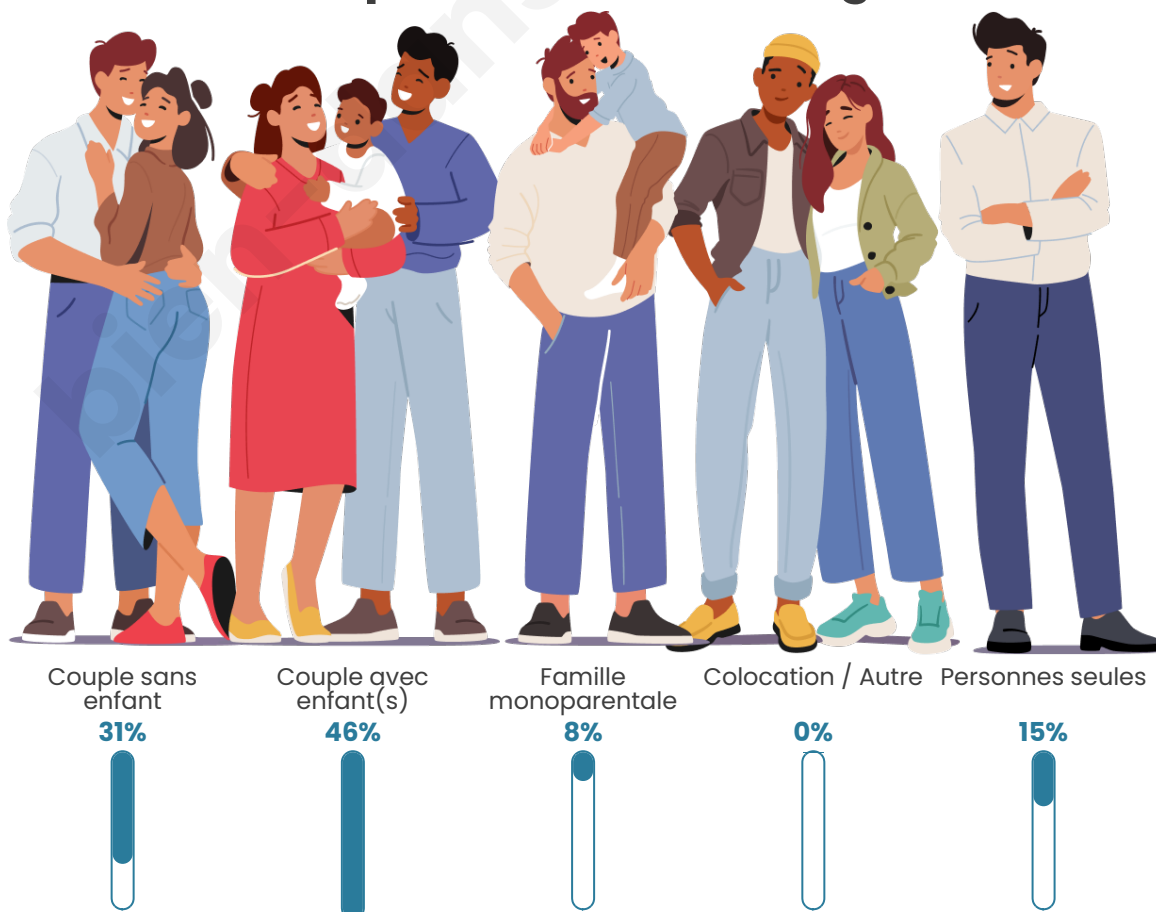

Tranche d'âge

Activité professionnelle

Niveau de diplôme

Composition des ménages

Profils électoraux

Premier tour

	Marine LE PEN	35.48 %
	Emmanuel MACRON	16.13 %
	Jean-Luc MÉLENCHON	16.13 %
	Valérie PÉCRESSE	11.29 %
	Éric ZEMMOUR	8.06 %
	Nathalie ARTHAUD	3.23 %
	Fabien ROUSSEL	3.23 %
	Jean LASSALLE	1.61 %
	Yannick JADOT	1.61 %
	Philippe POUTOU	1.61 %
	Nicolas DUPONT-AIGNAN	1.61 %
	Anne HIDALGO	0.00 %