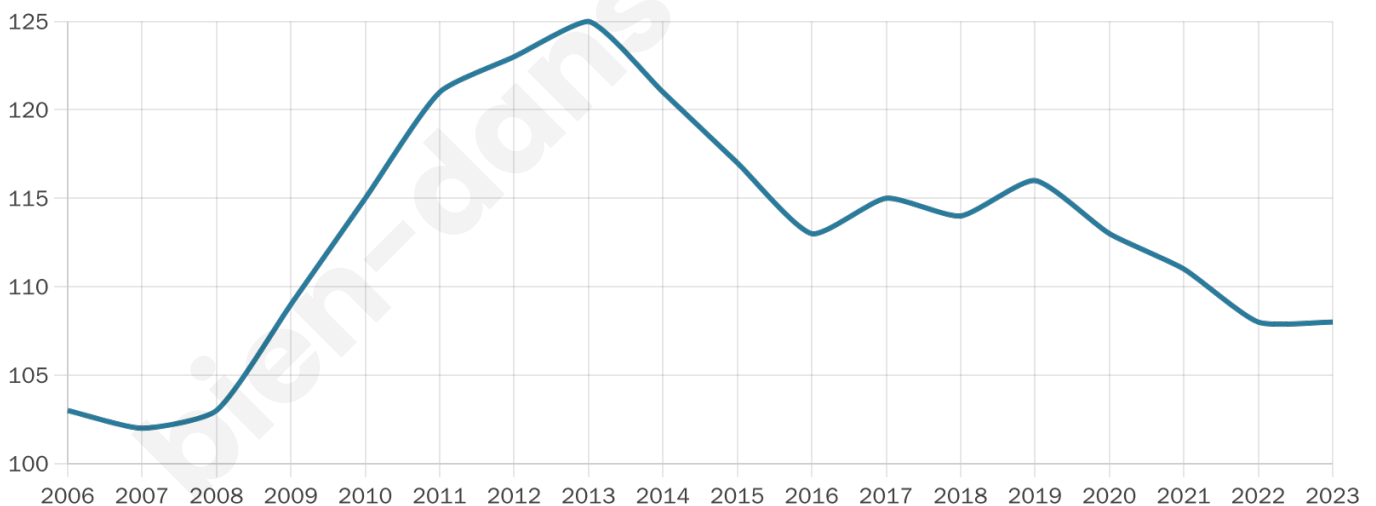

41 ans

Pop active

46.3%

Taux chômage

3.2%

Pop densité

54 h/km²

Revenu moyen

20 620 €/an

Evolution du nombre d'habitants

Sources : Institut national de la statistique et des études économiques (insee) selon Les dernières parutions officielles de 2024 portant sur les années 2020, 2021 et 2022.