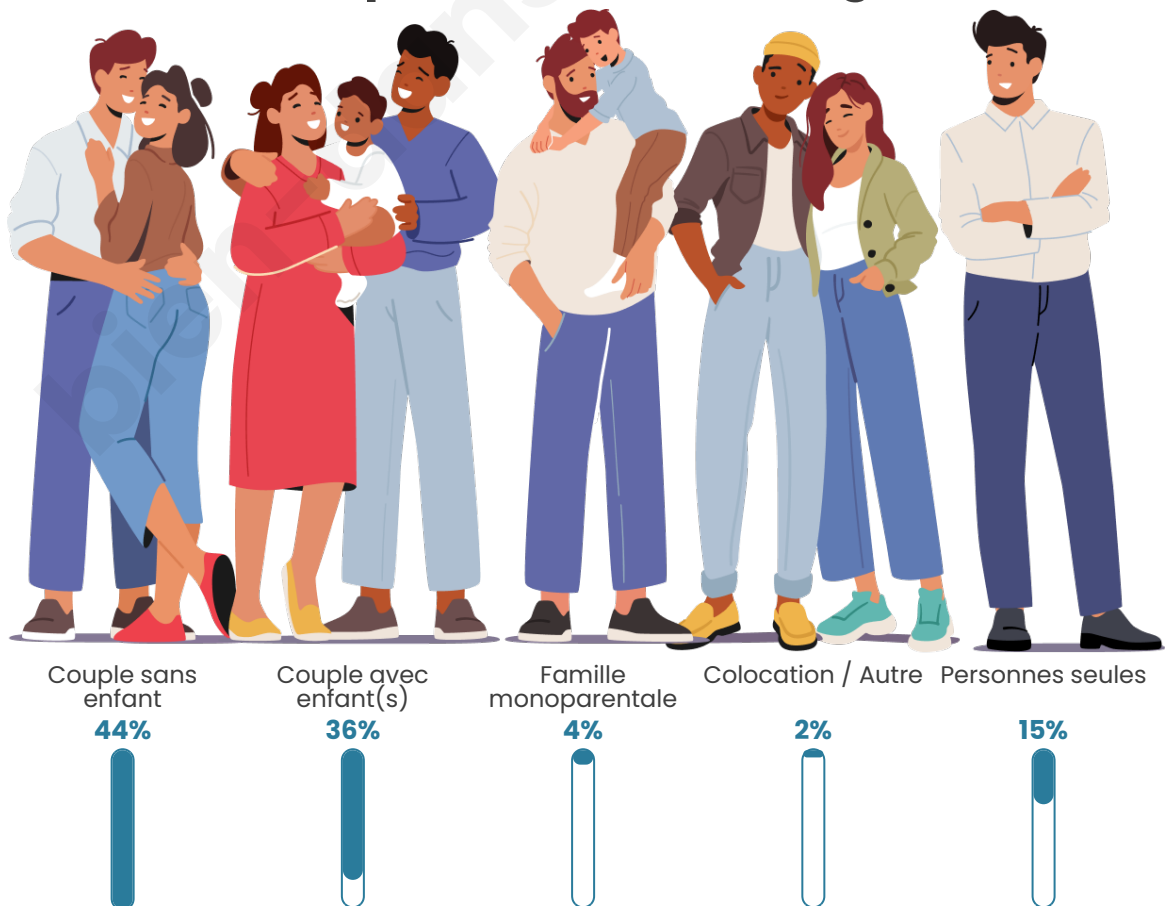

Nombre d'habitants

403

Age moyen

42 ans

Pop active

48.6%

Taux chômage

5.3%

Tranche d'âge

Activité professionnelle

Niveau de diplôme

Composition des ménages

Profils électoraux

Premier tour

| | | |
|---|-----------------------|---------|
|  | Marine LE PEN | 29.08 % |
|  | Emmanuel MACRON | 22.31 % |
|  | Jean-Luc MÉLENCHON | 16.73 % |
|  | Valérie PÉCRESSÉ | 7.97 % |
|  | Jean LASSALLE | 6.77 % |
|  | Éric ZEMMOUR | 5.98 % |
|  | Nicolas DUPONT-AIGNAN | 3.98 % |
|  | Fabien ROUSSEL | 2.39 % |
|  | Nathalie ARTHAUD | 1.59 % |
|  | Anne HIDALGO | 1.20 % |
|  | Philippe POUTOU | 1.20 % |
|  | Yannick JADOT | 0.80 % |

Participation : 81.7%

Votes blancs : 9.6%

Votes nuls : 2.4%

Sécurité

Agressions physiques / sexuelles

0

Cambriolages

0