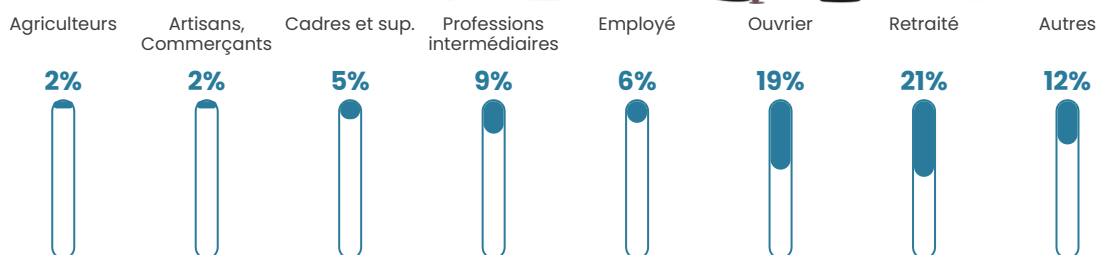

Pop densité

31 h/km²

Revenu moyen

21 010 €/an

Evolution du nombre d'habitants

Sources : Institut national de la statistique et des études économiques (insee) selon Les dernières parutions officielles de 2024 portant sur les années 2020, 2021 et 2022.

Tranche d'âge

Activité professionnelle

Niveau de diplôme

Composition des ménages

Profils électoraux

Premier tour

| | | |
|---|-----------------------|---------|
|  | Marine LE PEN | 29.08 % |
|  | Emmanuel MACRON | 22.31 % |
|  | Jean-Luc MÉLENCHON | 16.73 % |
|  | Valérie PÉCRESSÉ | 7.97 % |
|  | Jean LASSALLE | 6.77 % |
|  | Éric ZEMMOUR | 5.98 % |
|  | Nicolas DUPONT-AIGNAN | 3.98 % |
|  | Fabien ROUSSEL | 2.39 % |
|  | Nathalie ARTHAUD | 1.59 % |
|  | Anne HIDALGO | 1.20 % |
|  | Philippe POUTOU | 1.20 % |
|  | Yannick JADOT | 0.80 % |