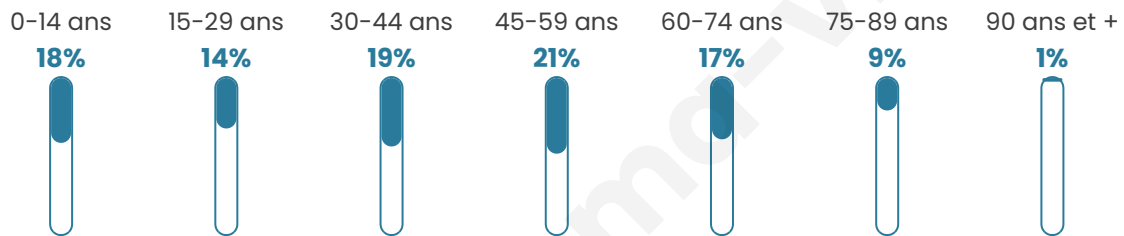

Nombre d'habitants

403

Age moyen

42 ans

Pop active

48.6%

Taux chômage

5.3%

Pop densité

31 h/km²

Revenu moyen

21 010 €/an

Evolution du nombre d'habitants

Sources : Institut national de la statistique et des études économiques (insee) selon Les dernières parutions officielles de 2024 portant sur les années 2020, 2021 et 2022.

Tranche d'âge

Activité professionnelle

Niveau de diplôme

Composition des ménages

Profils électoraux

Premier tour

| | | |
|---|-----------------------|---------|
|  | Marine LE PEN | 29.08 % |
|  | Emmanuel MACRON | 22.31 % |
|  | Jean-Luc MÉLENCHON | 16.73 % |
|  | Valérie PÉCRESSÉ | 7.97 % |
|  | Jean LASSALLE | 6.77 % |
|  | Éric ZEMMOUR | 5.98 % |
|  | Nicolas DUPONT-AIGNAN | 3.98 % |
|  | Fabien ROUSSEL | 2.39 % |
|  | Nathalie ARTHAUD | 1.59 % |
|  | Anne HIDALGO | 1.20 % |
|  | Philippe POUTOU | 1.20 % |
|  | Yannick JADOT | 0.80 % |

306 inscrits

Participation : 83.33%

Votes blancs : 0.39%

Votes nuls : 1.18%

Second tour

| | | |
|---|-----------------|---------|
|  | Emmanuel MACRON | 47,73 % |
|  | Marine LE PEN | 52,27 % |

306 inscrits