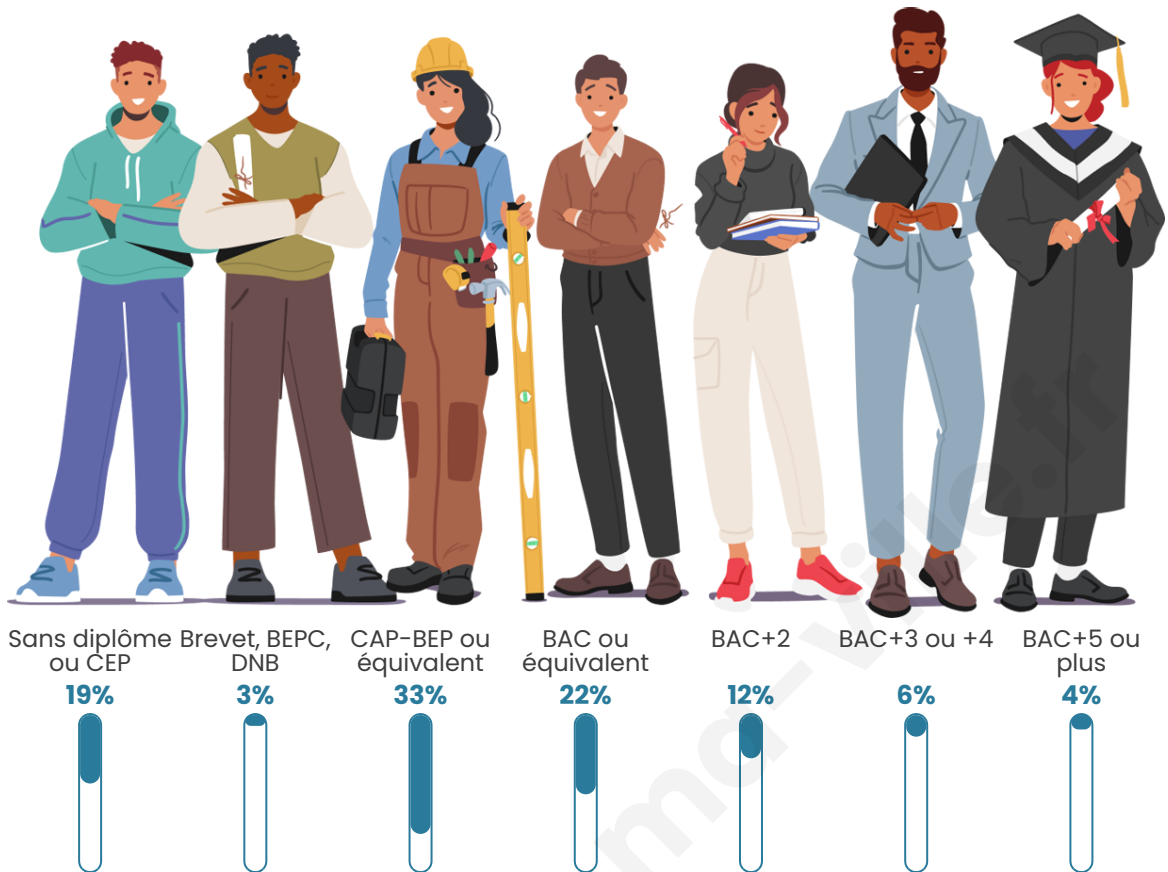

Nombre d'habitants

403

Age moyen

42 ans

Pop active

48.6%

Taux chômage

5.3%

Pop densité

31 h/km²

Revenu moyen

21 010 €/an

Evolution du nombre d'habitants

Sources : Institut national de la statistique et des études économiques (insee) selon Les dernières parutions officielles de 2024 portant sur les années 2020, 2021 et 2022.

Tranche d'âge

Activité professionnelle

Niveau de diplôme

Composition des ménages

Profils électoraux

Premier tour

| | | |
|---|-----------------------|---------|
|  | Marine LE PEN | 29.08 % |
|  | Emmanuel MACRON | 22.31 % |
|  | Jean-Luc MÉLENCHON | 16.73 % |
|  | Valérie PÉCRESSÉ | 7.97 % |
|  | Jean LASSALLE | 6.77 % |
|  | Éric ZEMMOUR | 5.98 % |
|  | Nicolas DUPONT-AIGNAN | 3.98 % |
|  | Fabien ROUSSEL | 2.39 % |
|  | Nathalie ARTHAUD | 1.59 % |
|  | Anne HIDALGO | 1.20 % |
|  | Philippe POUTOU | 1.20 % |
|  | Yannick JADOT | 0.80 % |