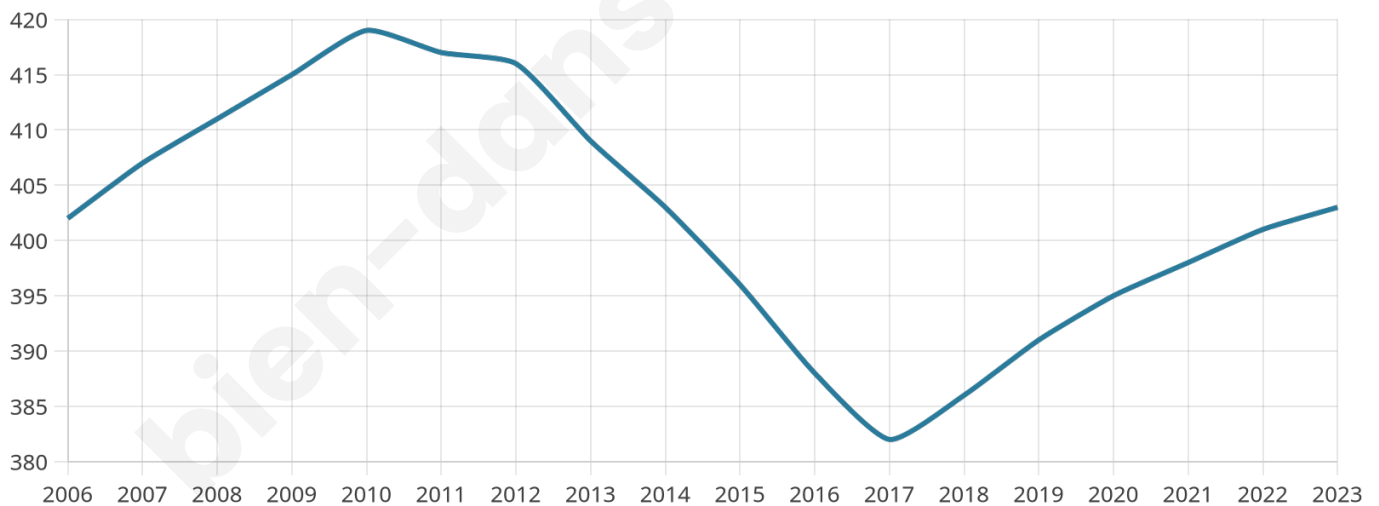

Nombre d'habitants

403

Age moyen

42 ans

Pop active

48.6%

Taux chômage

5.3%

Pop densité

31 h/km²

Revenu moyen

21 010 €/an

Evolution du nombre d'habitants

Sources : Institut national de la statistique et des études économiques (insee) selon Les dernières parutions officielles de 2024 portant sur les années 2020, 2021 et 2022.

Tranche d'âge

Activité professionnelle

Niveau de diplôme

Composition des ménages

Profils électoraux

Premier tour

| | | |
|---|-----------------------|---------|
|  | Marine LE PEN | 29.08 % |
|  | Emmanuel MACRON | 22.31 % |
|  | Jean-Luc MÉLENCHON | 16.73 % |
|  | Valérie PÉCRESSÉ | 7.97 % |
|  | Jean LASSALLE | 6.77 % |
|  | Éric ZEMMOUR | 5.98 % |
|  | Nicolas DUPONT-AIGNAN | 3.98 % |
|  | Fabien ROUSSEL | 2.39 % |
|  | Nathalie ARTHAUD | 1.59 % |
|  | Anne HIDALGO | 1.20 % |
|  | Philippe POUTOU | 1.20 % |
|  | Yannick JADOT | 0.80 % |