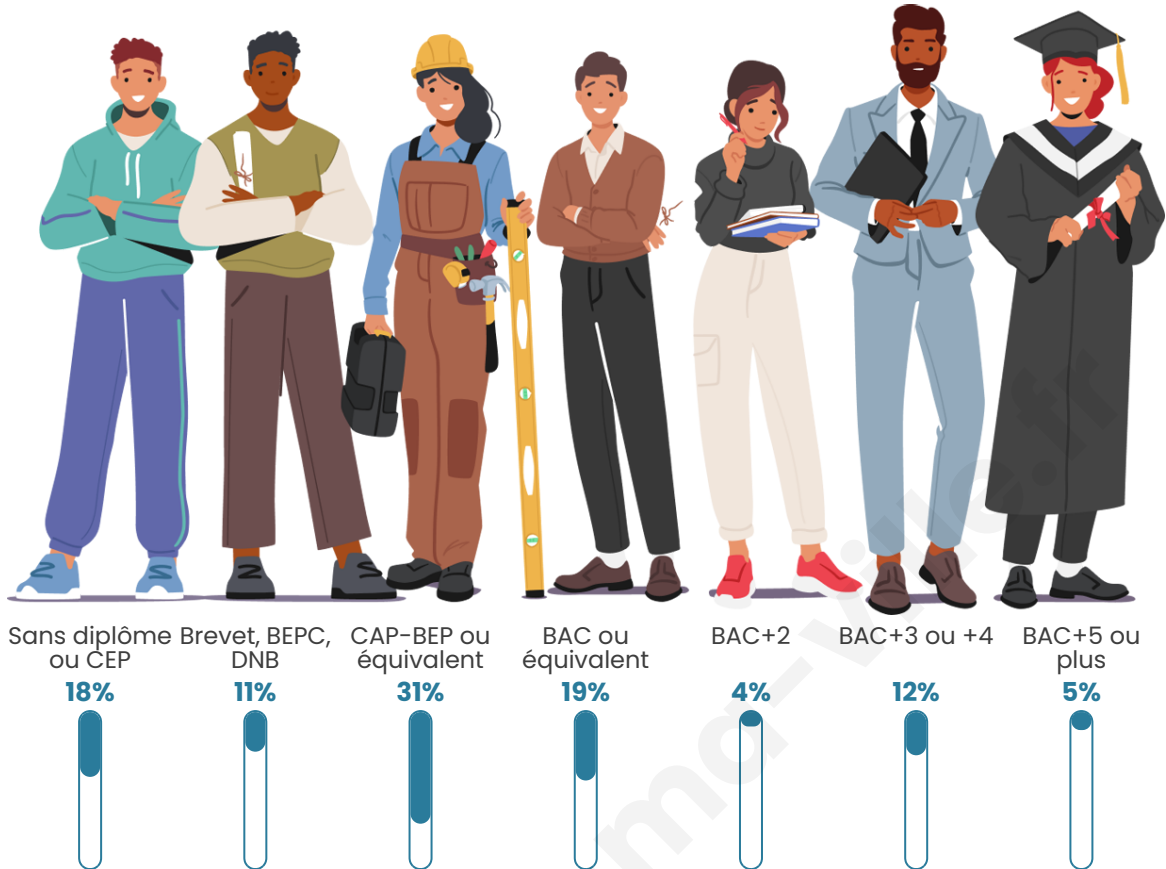

Age moyen

46 ans

Pop active

44.4%

Taux chômage

8.7%

Pop densité

11 h/km²

Tranche d'âge

Activité professionnelle

Niveau de diplôme

Composition des ménages

Profils électoraux

Premier tour

	Marine LE PEN	40.51 %
	Jean-Luc MÉLENCHON	15.19 %
	Emmanuel MACRON	13.92 %
	Éric ZEMMOUR	12.66 %
	Jean LASSALLE	7.59 %
	Yannick JADOT	5.06 %
	Valérie PÉCRESE	2.53 %
	Nathalie ARTHAUD	1.27 %
	Fabien ROUSSEL	1.27 %
	Anne HIDALGO	0.00 %
	Philippe POUTOU	0.00 %
	Nicolas DUPONT- AIGNAN	0.00 %