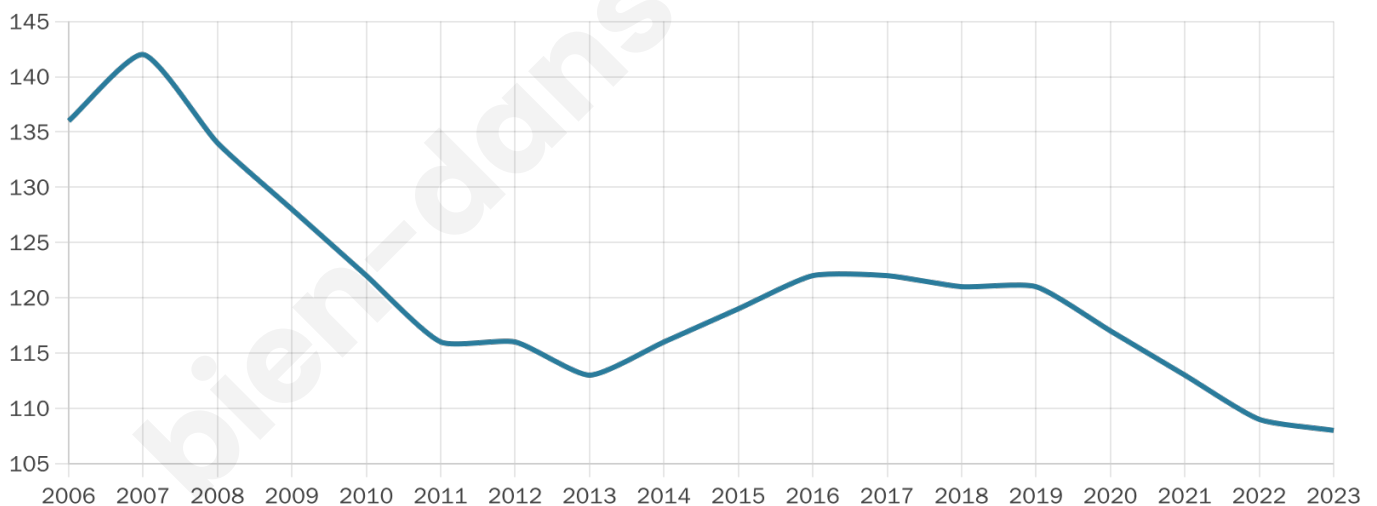

Age moyen

46 ans

Pop active

44.4%

Taux chômage

8.7%

Pop densité

11 h/km²

Revenu moyen

20 690 €/an

Evolution du nombre d'habitants

Sources : Institut national de la statistique et des études économiques (insee) selon Les dernières parutions officielles de 2024 portant sur les années 2020, 2021 et 2022.