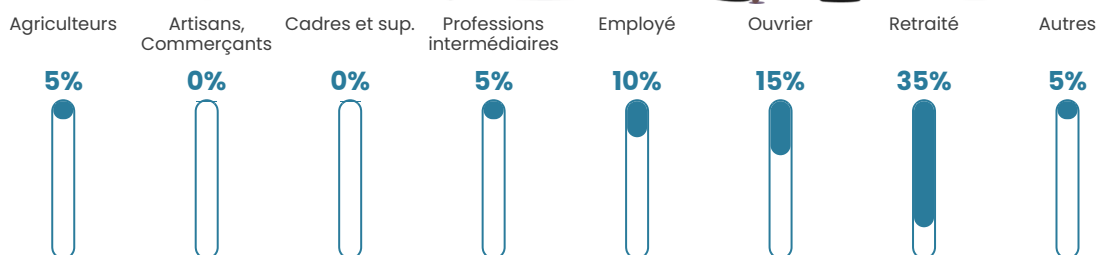

Revenu moyen

20 690 €/an

Evolution du nombre d'habitants

Sources : Institut national de la statistique et des études économiques (insee) selon Les dernières parutions officielles de 2024 portant sur les années 2020, 2021 et 2022.

Tranche d'âge

Activité professionnelle

Niveau de diplôme

Composition des ménages

Profils électoraux

Premier tour

	Marine LE PEN	40.51 %
	Jean-Luc MÉLENCHON	15.19 %
	Emmanuel MACRON	13.92 %
	Éric ZEMMOUR	12.66 %
	Jean LASSALLE	7.59 %
	Yannick JADOT	5.06 %
	Valérie PÉCRESE	2.53 %
	Nathalie ARTHAUD	1.27 %
	Fabien ROUSSEL	1.27 %
	Anne HIDALGO	0.00 %
	Philippe POUTOU	0.00 %
	Nicolas DUPONT- AIGNAN	0.00 %