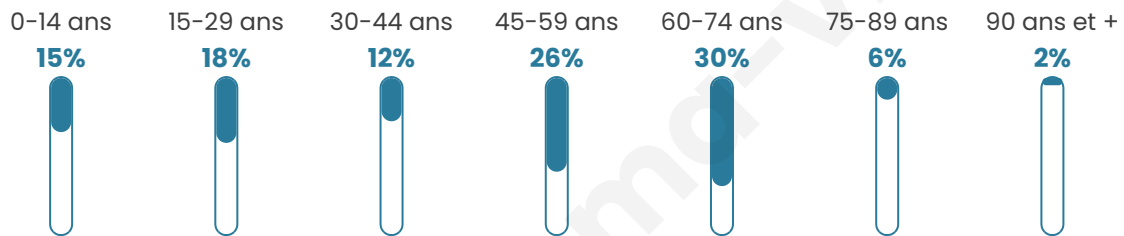

Age moyen

46 ans

Pop active

44.4%

Taux chômage

8.7%

Pop densité

11 h/km²

Revenu moyen

20 690 €/an

Evolution du nombre d'habitants

Sources : Institut national de la statistique et des études économiques (insee) selon Les dernières parutions officielles de 2024 portant sur les années 2020, 2021 et 2022.

Tranche d'âge

Activité professionnelle

Niveau de diplôme

Composition des ménages

Profils électoraux

Premier tour

	Marine LE PEN	40.51 %
	Jean-Luc MÉLENCHON	15.19 %
	Emmanuel MACRON	13.92 %
	Éric ZEMMOUR	12.66 %
	Jean LASSALLE	7.59 %
	Yannick JADOT	5.06 %
	Valérie PÉCRESE	2.53 %
	Nathalie ARTHAUD	1.27 %
	Fabien ROUSSEL	1.27 %
	Anne HIDALGO	0.00 %
	Philippe POUTOU	0.00 %
	Nicolas DUPONT- AIGNAN	0.00 %