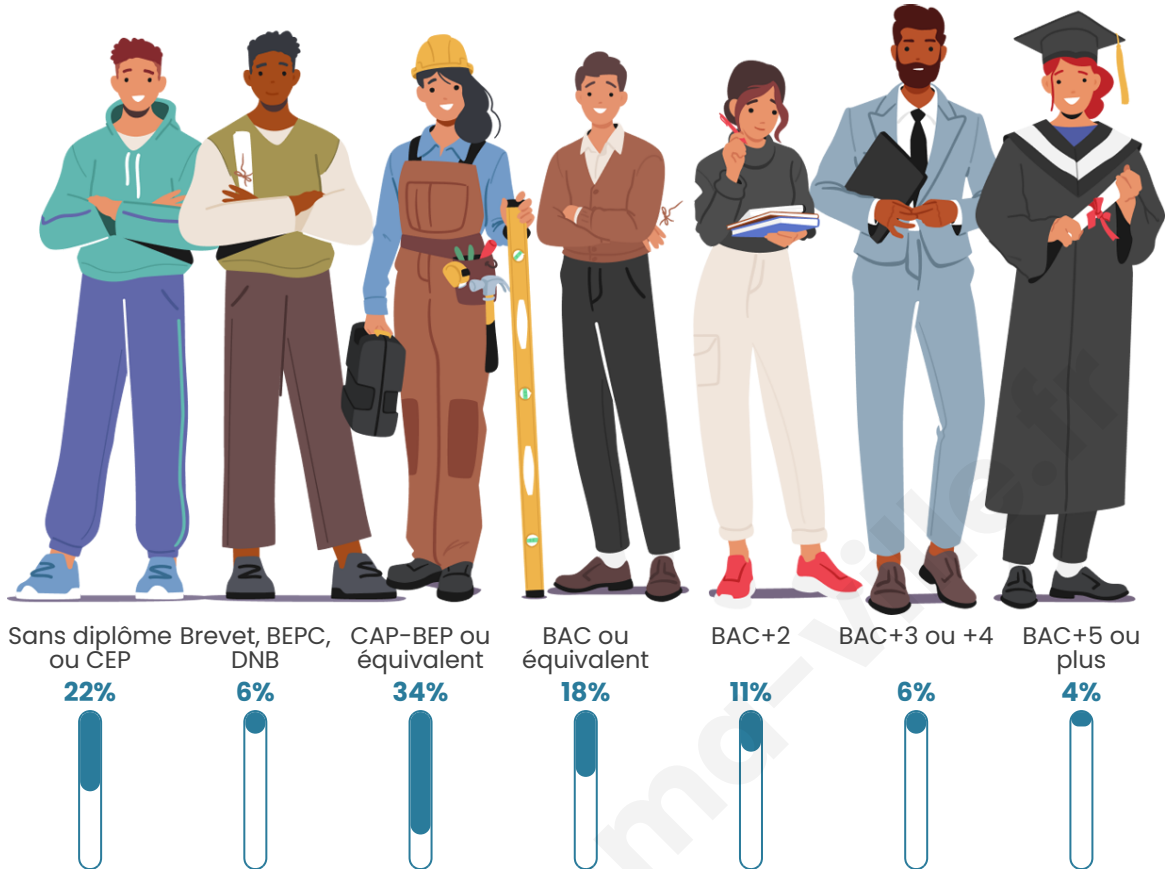

7 689

Age moyen

44 ans

Pop active

44.6%

Taux chômage

6.8%

Pop densité

Tranche d'âge

Activité professionnelle

Niveau de diplôme

Composition des ménages

Profils électoraux

Premier tour

	Emmanuel MACRON	34.19 %
	Marine LE PEN	22.93 %
	Jean-Luc MÉLENCHON	17.14 %
	Éric ZEMMOUR	5.99 %
	Valérie PÉCRESSÉ	5.20 %
	Yannick JADOT	4.27 %
	Jean LASSALLE	2.96 %
	Nicolas DUPONT- AIGNAN	2.17 %
	Anne HIDALGO	1.95 %
	Fabien ROUSSEL	1.66 %
	Nathalie ARTHAUD	0.77 %
	Philippe POUTOU	0.77 %