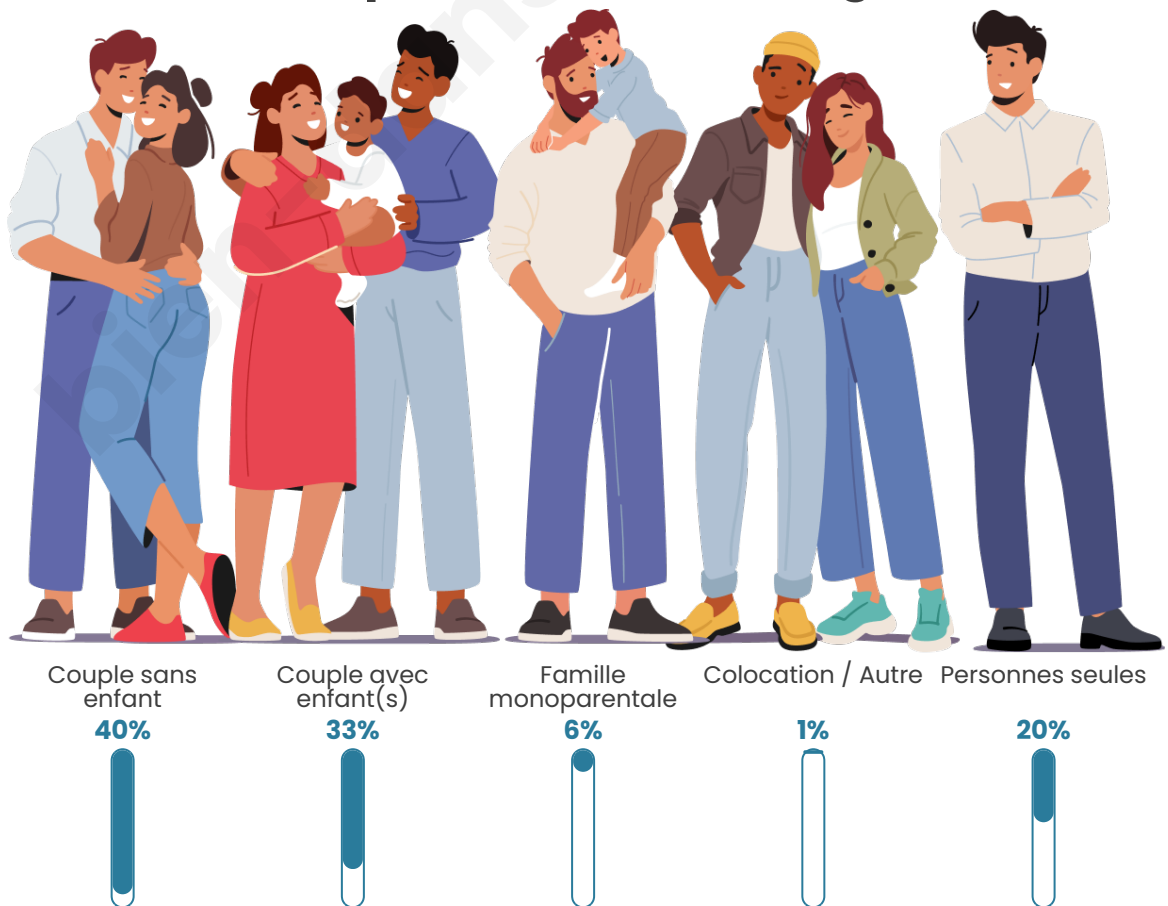

Tranche d'âge

Activité professionnelle

Niveau de diplôme

Composition des ménages

Profils électoraux

Premier tour

	Emmanuel MACRON	34.19 %
	Marine LE PEN	22.93 %
	Jean-Luc MÉLENCHON	17.14 %
	Éric ZEMMOUR	5.99 %
	Valérie PÉCRESSÉ	5.20 %
	Yannick JADOT	4.27 %
	Jean LASSALLE	2.96 %
	Nicolas DUPONT- AIGNAN	2.17 %
	Anne HIDALGO	1.95 %
	Fabien ROUSSEL	1.66 %
	Nathalie ARTHAUD	0.77 %
	Philippe POUTOU	0.77 %