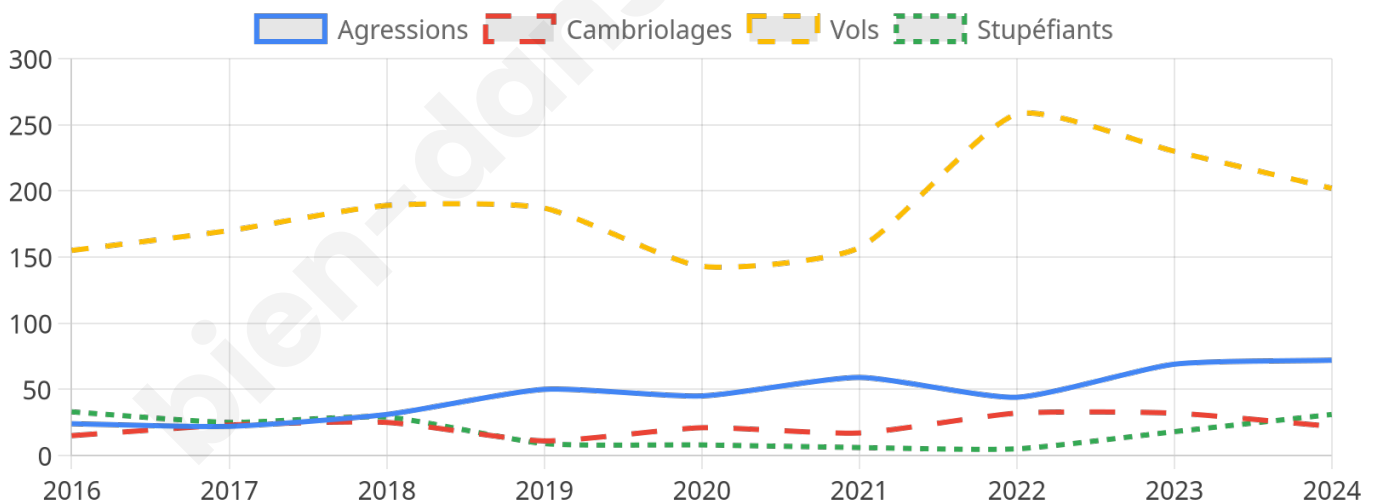

6 038 inscrits

Participation : 76.35%

Votes blancs : 1.43%

Votes nuls : 0.48%

Second tour

	Emmanuel MACRON	60,67 %
	Marine LE PEN	39,33 %

6 038 inscrits

Participation : 75.32%

Votes blancs : 5.47%

Votes nuls : 2.33%

Sécurité

Agressions physiques / sexuelles

72

Cambriolages

22

Vols / dégradations

202

Stupéfiants

31

Evolution du nombre d'infractions

Pour comparer

(en proportion du nombre d'habitants)

Ville Département Région

Sources : Bases statistiques communale, départementale et régionale de la délinquance enregistrée par la police et la gendarmerie nationales selon les dernières parutions officielles de 2025 portant sur l'année 2024 ([data.gouv](https://data.gouv.fr)).