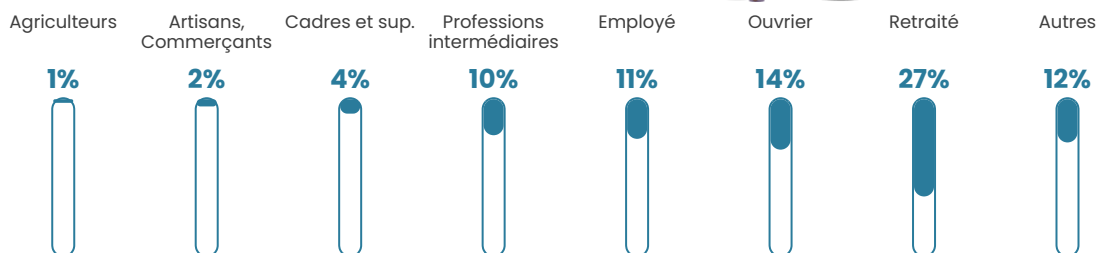

92 h/km²

Revenu moyen

22 310 €/an

Evolution du nombre d'habitants

Sources : Institut national de la statistique et des études économiques (insee) selon Les dernières parutions officielles de 2024 portant sur les années 2020, 2021 et 2022.

Tranche d'âge

Activité professionnelle

Niveau de diplôme

Composition des ménages

Profils électoraux

Premier tour

	Emmanuel MACRON	34.19 %
	Marine LE PEN	22.93 %
	Jean-Luc MÉLENCHON	17.14 %
	Éric ZEMMOUR	5.99 %
	Valérie PÉCRESSÉ	5.20 %
	Yannick JADOT	4.27 %
	Jean LASSALLE	2.96 %
	Nicolas DUPONT- AIGNAN	2.17 %
	Anne HIDALGO	1.95 %
	Fabien ROUSSEL	1.66 %
	Nathalie ARTHAUD	0.77 %
	Philippe POUTOU	0.77 %