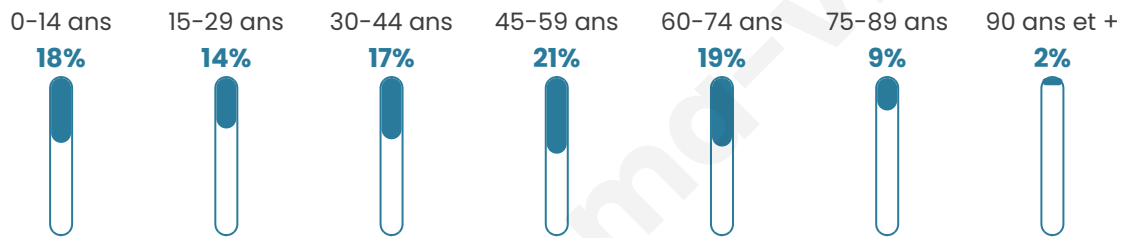

7 689

Age moyen

44 ans

Pop active

44.6%

Taux chômage

6.8%

Pop densité

92 h/km²

Revenu moyen

22 310 €/an

Evolution du nombre d'habitants

Sources : Institut national de la statistique et des études économiques (insee) selon Les dernières parutions officielles de 2024 portant sur les années 2020, 2021 et 2022.

Tranche d'âge

Activité professionnelle

Niveau de diplôme

Composition des ménages

Profils électoraux

Premier tour

	Emmanuel MACRON	34.19 %
	Marine LE PEN	22.93 %
	Jean-Luc MÉLENCHON	17.14 %
	Éric ZEMMOUR	5.99 %
	Valérie PÉCRESSÉ	5.20 %
	Yannick JADOT	4.27 %
	Jean LASSALLE	2.96 %
	Nicolas DUPONT- AIGNAN	2.17 %
	Anne HIDALGO	1.95 %
	Fabien ROUSSEL	1.66 %
	Nathalie ARTHAUD	0.77 %
	Philippe POUTOU	0.77 %

6 038 inscrits

Participation : 76.35%

Votes blancs : 1.43%

Votes nuls : 0.48%

Second tour

	Emmanuel MACRON	60,67 %
	Marine LE PEN	39,33 %

6 038 inscrits

Participation : 75.32%