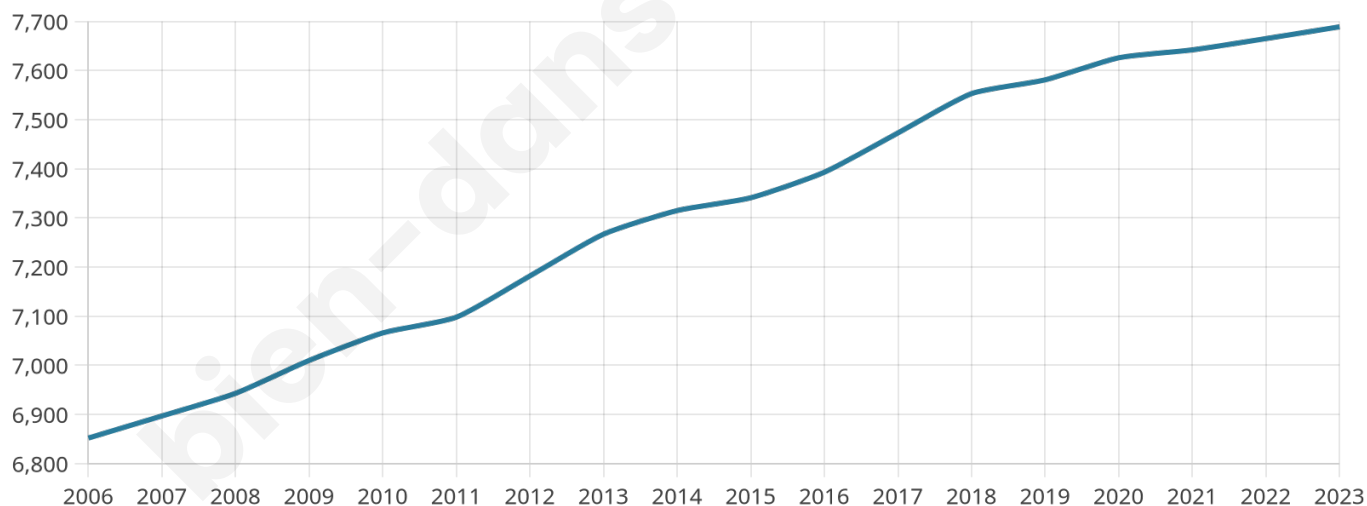

7 689

Age moyen

44 ans

Pop active

44.6%

Taux chômage

6.8%

Pop densité

92 h/km²

Revenu moyen

22 310 €/an

Evolution du nombre d'habitants

Sources : Institut national de la statistique et des études économiques (insee) selon Les dernières parutions officielles de 2024 portant sur les années 2020, 2021 et 2022.