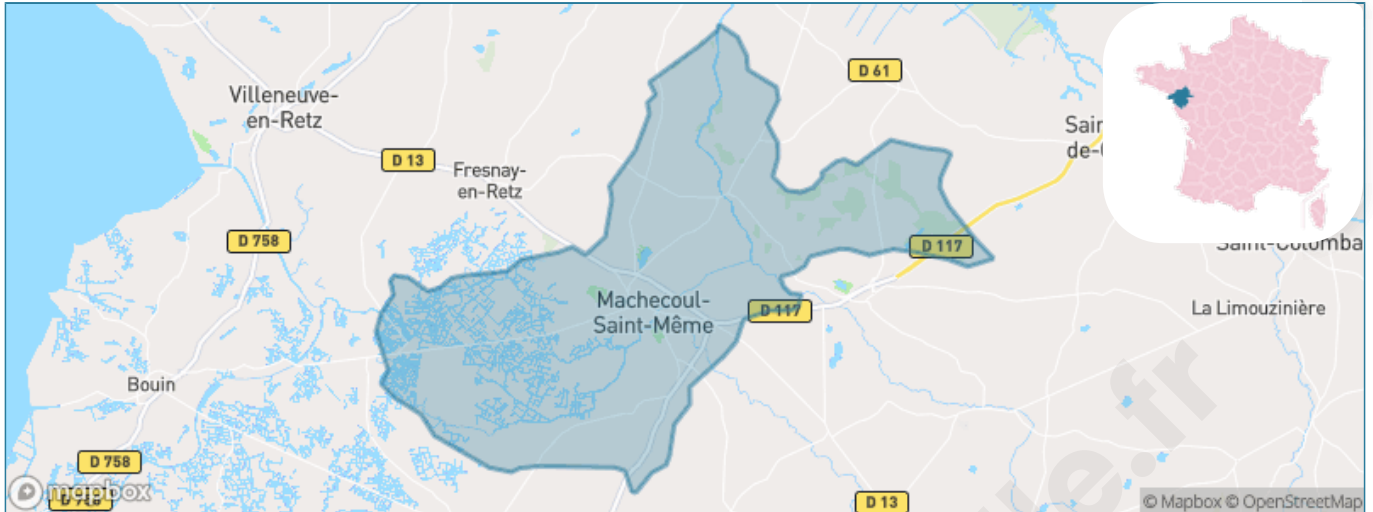

Version web

Ville de Machecoul-Saint-Même

Présenté par

BIEN dans ma **VILLE** 

Sommaire

Situation géographique	3
Statistiques sur la population	4
Evolution du nombre d'habitants	4
Tranche d'âge	5
0-14 ans	5
15-29 ans	5
30-44 ans	5
45-59 ans	5
60-74 ans	5
75-89 ans	5
90 ans et +	5
Activité professionnelle	5
Agriculteurs	5
Artisans, Commerçants	5
Cadres et sup.	5
Professions intermédiaires	5
Employé	5
Ouvrier	5
Retraité	5
Autres	5
Niveau de diplôme	6
Sans diplôme ou CEP	6
Brevet, BEPC, DNB	6
CAP-BEP ou équivalent	6
BAC ou équivalent	6
BAC+2	6
BAC+3 ou +4	6
BAC+5 ou plus	6
Composition des ménages	6
Couple sans enfant	6
Couple avec enfant(s)	6
Famille monoparentale	6
Colocation / Autre	6
Personnes seules	6
Profil électoraux	7
Premier tour	7
Sécurité	8
Evolution du nombre d'infractions	8
Pour comparer	9
Services à la population	10
Commerce	10
Éducation	10
Villes autour de Machecoul-Saint-Même	11
Avis sur la ville de Machecoul-Saint-Même	12
Moyenne par critère	12
Villes autour de Machecoul-Saint-Même	12
Répartition des avis par note	12
Répartition des avis par note	12

Situation géographique

i Informations clés

- **Région** : Pays de la Loire
- **Département** : Loire-Atlantique
- **Code postal** : 44270
- **Superficie** : 84 km²

Statistiques sur la population

Nombre d'habitants