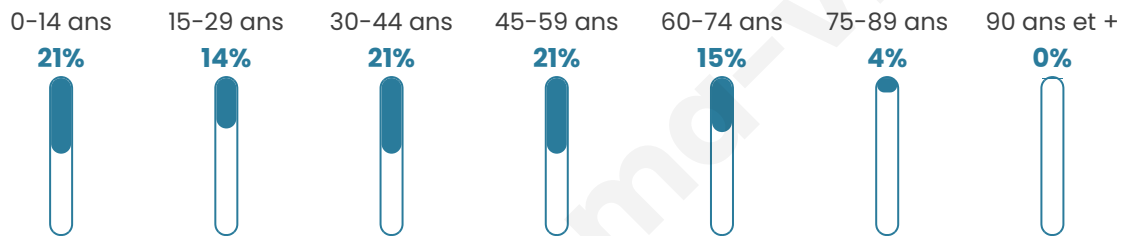

815

Age moyen

38 ans

Pop active

50.4%

Taux chômage

3.5%

Pop densité

51 h/km²

Revenu moyen

27 190 €/an

Evolution du nombre d'habitants

Sources : Institut national de la statistique et des études économiques (insee) selon Les dernières parutions officielles de 2024 portant sur les années 2020, 2021 et 2022.

Tranche d'âge

Activité professionnelle

Niveau de diplôme

Composition des ménages

Profils électoraux

Premier tour

	Emmanuel MACRON	28.67 %
	Marine LE PEN	21.68 %
	Jean-Luc MÉLENCHON	20.28 %
	Éric ZEMMOUR	8.62 %
	Valérie PÉCRESE	5.83 %
	Yannick JADOT	4.90 %
	Fabien ROUSSEL	3.03 %
	Jean LASSALLE	2.10 %
	Anne HIDALGO	1.63 %
	Nicolas DUPONT- AIGNAN	1.63 %
	Philippe POUTOU	0.93 %
	Nathalie ARTHAUD	0.70 %