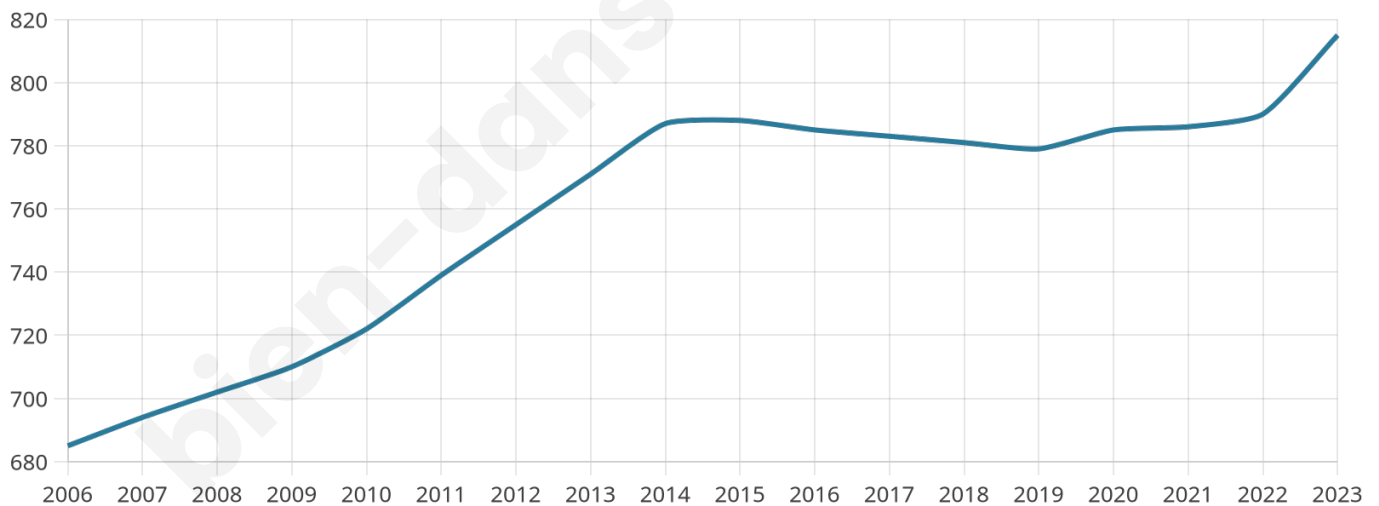

815

Age moyen

38 ans

Pop active

50.4%

Taux chômage

3.5%

Pop densité

51 h/km²

Revenu moyen

27 190 €/an

Evolution du nombre d'habitants

Sources : Institut national de la statistique et des études économiques (insee) selon Les dernières parutions officielles de 2024 portant sur les années 2020, 2021 et 2022.