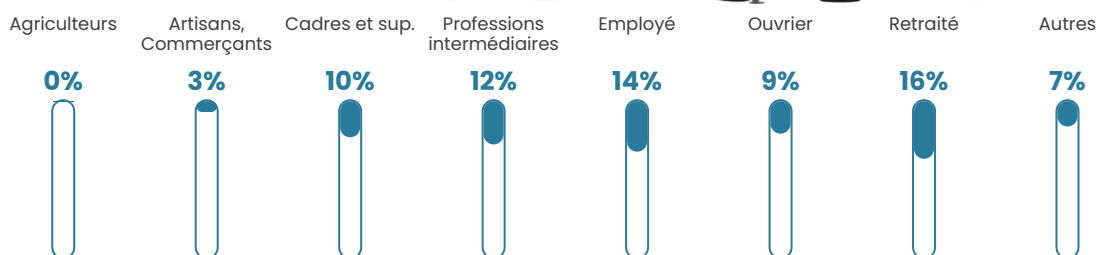

51 h/km²

Revenu moyen

27 190 €/an

Evolution du nombre d'habitants

Sources : Institut national de la statistique et des études économiques (insee) selon Les dernières parutions officielles de 2024 portant sur les années 2020, 2021 et 2022.

Tranche d'âge

Activité professionnelle

Niveau de diplôme

Composition des ménages

Profils électoraux

Premier tour

	Emmanuel MACRON	28.67 %
	Marine LE PEN	21.68 %
	Jean-Luc MÉLENCHON	20.28 %
	Éric ZEMMOUR	8.62 %
	Valérie PÉCRESE	5.83 %
	Yannick JADOT	4.90 %
	Fabien ROUSSEL	3.03 %
	Jean LASSALLE	2.10 %
	Anne HIDALGO	1.63 %
	Nicolas DUPONT- AIGNAN	1.63 %
	Philippe POUTOU	0.93 %
	Nathalie ARTHAUD	0.70 %