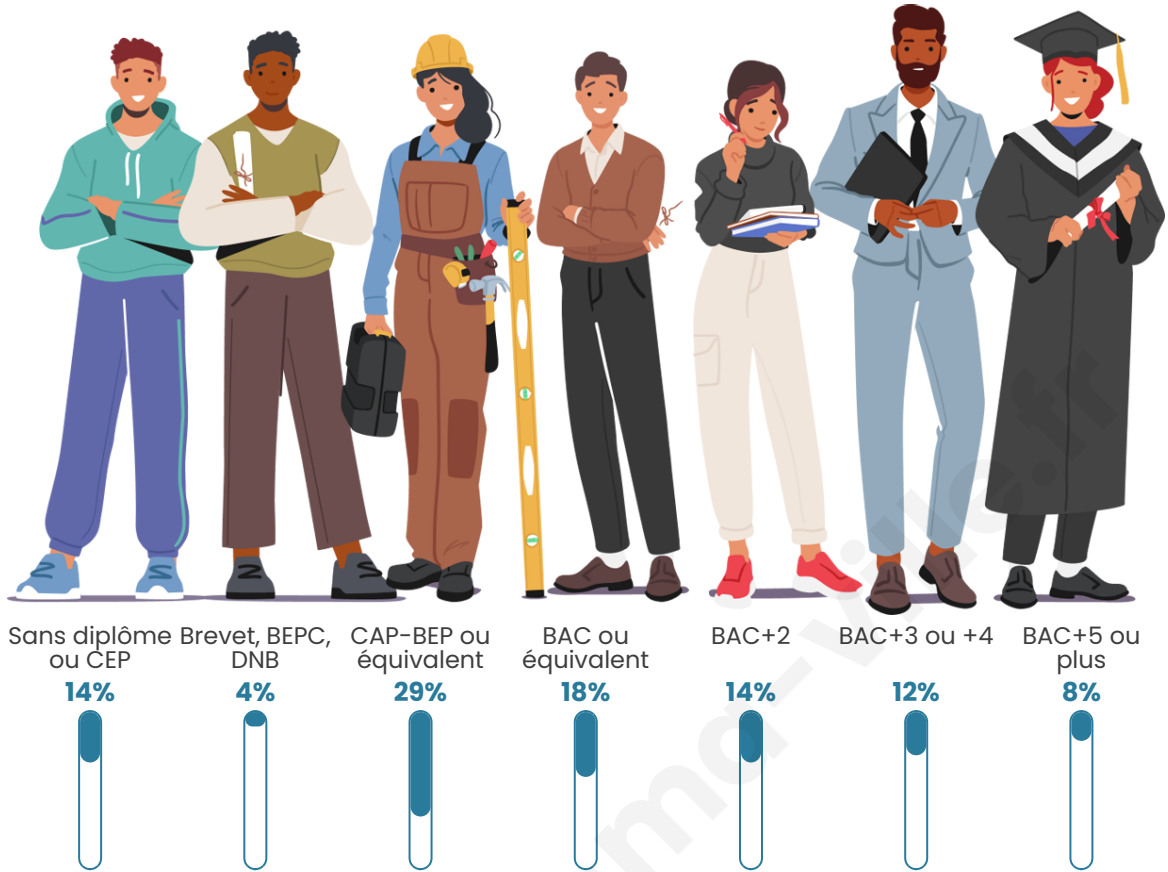

Tranche d'âge

Activité professionnelle

Niveau de diplôme

Composition des ménages

Profils électoraux

Premier tour

	Emmanuel MACRON	28.67 %
	Marine LE PEN	21.68 %
	Jean-Luc MÉLENCHON	20.28 %
	Éric ZEMMOUR	8.62 %
	Valérie PÉCRESE	5.83 %
	Yannick JADOT	4.90 %
	Fabien ROUSSEL	3.03 %
	Jean LASSALLE	2.10 %
	Anne HIDALGO	1.63 %
	Nicolas DUPONT- AIGNAN	1.63 %
	Philippe POUTOU	0.93 %
	Nathalie ARTHAUD	0.70 %