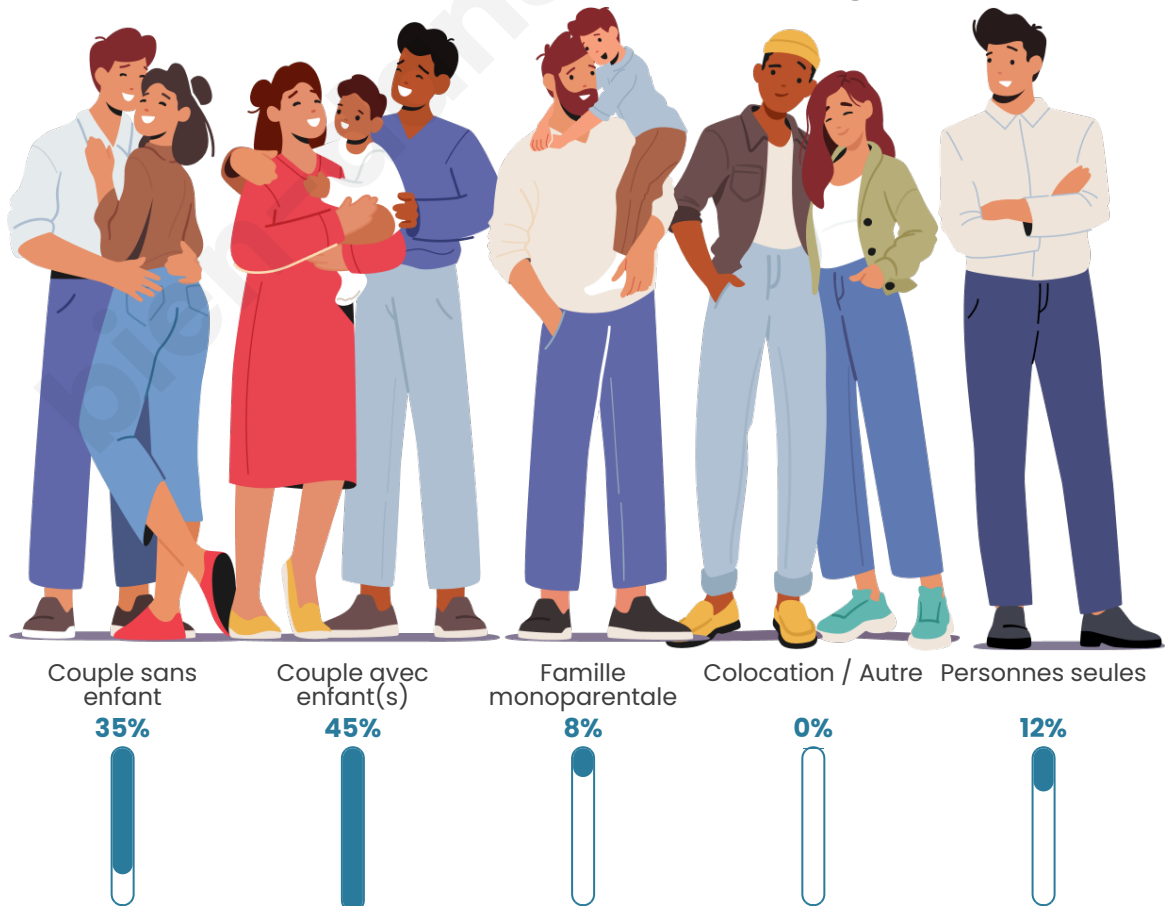

Tranche d'âge

Activité professionnelle

Niveau de diplôme

Composition des ménages

Profils électoraux

Premier tour

	Emmanuel MACRON	28.67 %
	Marine LE PEN	21.68 %
	Jean-Luc MÉLENCHON	20.28 %
	Éric ZEMMOUR	8.62 %
	Valérie PÉCRESE	5.83 %
	Yannick JADOT	4.90 %
	Fabien ROUSSEL	3.03 %
	Jean LASSALLE	2.10 %
	Anne HIDALGO	1.63 %
	Nicolas DUPONT- AIGNAN	1.63 %
	Philippe POUTOU	0.93 %
	Nathalie ARTHAUD	0.70 %