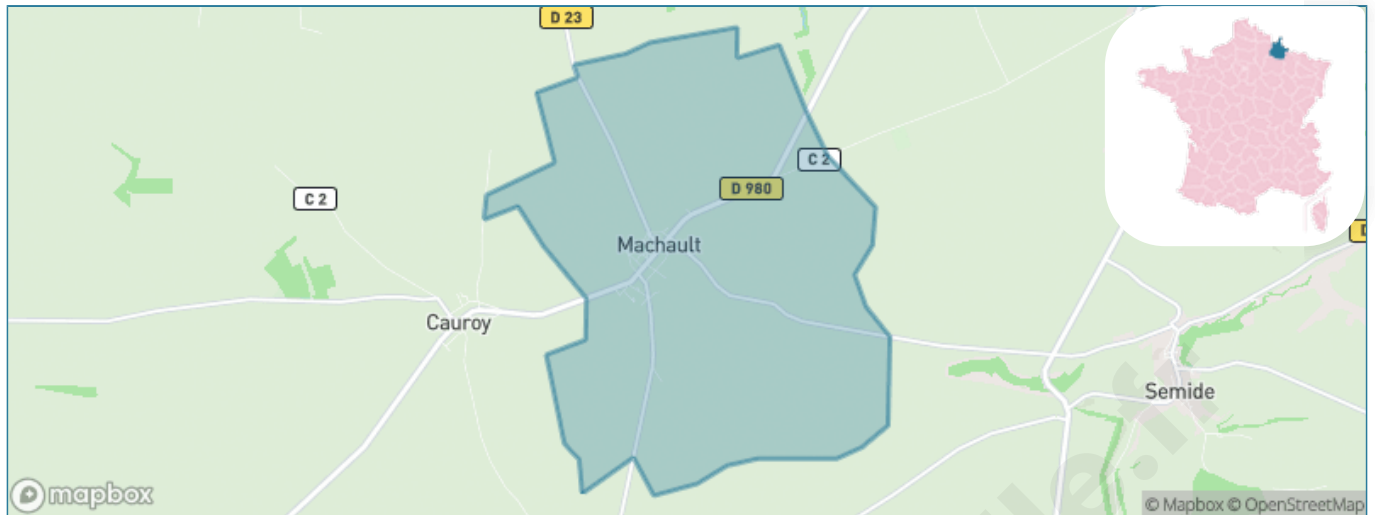

Version web

Ville de Machault

Présenté par

BIEN dans
ma **VILLE** 

Sommaire

Situation géographique	3
Statistiques sur la population	4
Evolution du nombre d'habitants	4
Tranche d'âge	5
0-14 ans	5
15-29 ans	5
30-44 ans	5
45-59 ans	5
60-74 ans	5
75-89 ans	5
90 ans et +	5
Activité professionnelle	5
Agriculteurs	5
Artisans, Commerçants	5
Cadres et sup.	5
Professions intermédiaires	5
Employé	5
Ouvrier	5
Retraité	5
Autres	5
Niveau de diplôme	6
Sans diplôme ou CEP	6
Brevet, BEPC, DNB	6
CAP-BEP ou équivalent	6
BAC ou équivalent	6
BAC+2	6
BAC+3 ou +4	6
BAC+5 ou plus	6
Composition des ménages	6
Couple sans enfant	6
Couple avec enfant(s)	6
Famille monoparentale	6
Colocation / Autre	6
Personnes seules	6
Profils électoraux	7
Premier tour	7
Sécurité	8
Evolution du nombre d'infractions	8
Pour comparer	9
Services à la population	10
Commerce	10
Éducation	10
Villes autour de Machault	11

Situation géographique

i Informations clés

- **Région** : Grand Est
- **Département** : Ardennes
- **Code postal** : 08310
- **Superficie** : 16 km²

Statistiques sur la population

Nombre d'habitants

482

Age moyen