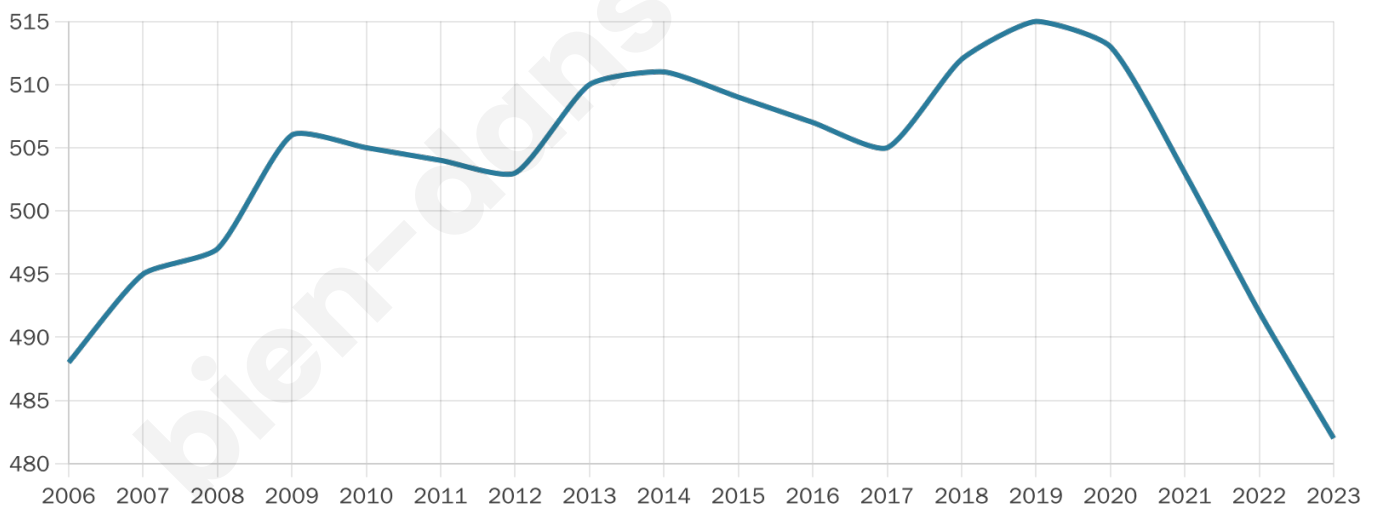

Version web

Ville de Machault

Présenté par

BIEN dans
ma **VILLE** 

Sommaire

Situation géographique	3
Statistiques sur la population	4
Evolution du nombre d'habitants	4
Tranche d'âge	5
0-14 ans	5
15-29 ans	5
30-44 ans	5
45-59 ans	5
60-74 ans	5
75-89 ans	5
90 ans et +	5
Activité professionnelle	5
Agriculteurs	5
Artisans, Commerçants	5
Cadres et sup.	5
Professions intermédiaires	5
Employé	5
Ouvrier	5
Retraité	5
Autres	5
Niveau de diplôme	6
Sans diplôme ou CEP	6
Brevet, BEPC, DNB	6
CAP-BEP ou équivalent	6
BAC ou équivalent	6
BAC+2	6
BAC+3 ou +4	6
BAC+5 ou plus	6
Composition des ménages	6
Couple sans enfant	6
Couple avec enfant(s)	6
Famille monoparentale	6
Colocation / Autre	6
Personnes seules	6
Profils électoraux	7
Premier tour	7
Sécurité	8
Evolution du nombre d'infractions	8
Pour comparer	9
Services à la population	10
Commerce	10
Éducation	10
Villes autour de Machault	11

38 ans

Pop active

47.5%

Taux chômage

3.7%

Pop densité

30 h/km²

Revenu moyen

21 660 €/an

Evolution du nombre d'habitants

Sources : Institut national de la statistique et des études économiques (insee) selon Les dernières parutions officielles de 2024 portant sur les années 2020, 2021 et 2022.