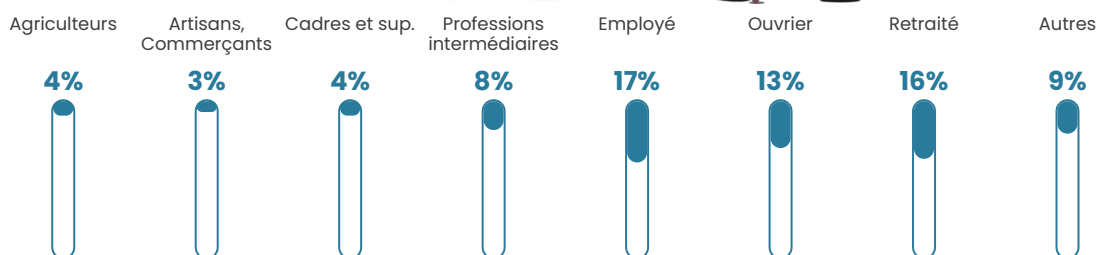

21 660 €/an

Evolution du nombre d'habitants

Sources : Institut national de la statistique et des études économiques (insee) selon Les dernières parutions officielles de 2024 portant sur les années 2020, 2021 et 2022.

Tranche d'âge

Activité professionnelle

Niveau de diplôme

Composition des ménages

Profils électoraux

Premier tour

	Marine LE PEN	35.63 %
	Emmanuel MACRON	24.14 %
	Jean-Luc MÉLENCHON	13.41 %
	Éric ZEMMOUR	5.75 %
	Valérie PÉCRESSÉ	5.36 %
	Nicolas DUPONT-AIGNAN	4.21 %
	Jean LASSALLE	3.83 %
	Fabien ROUSSEL	3.07 %
	Yannick JADOT	2.30 %
	Philippe POUTOU	1.15 %
	Nathalie ARTHAUD	0.77 %
	Anne HIDALGO	0.38 %