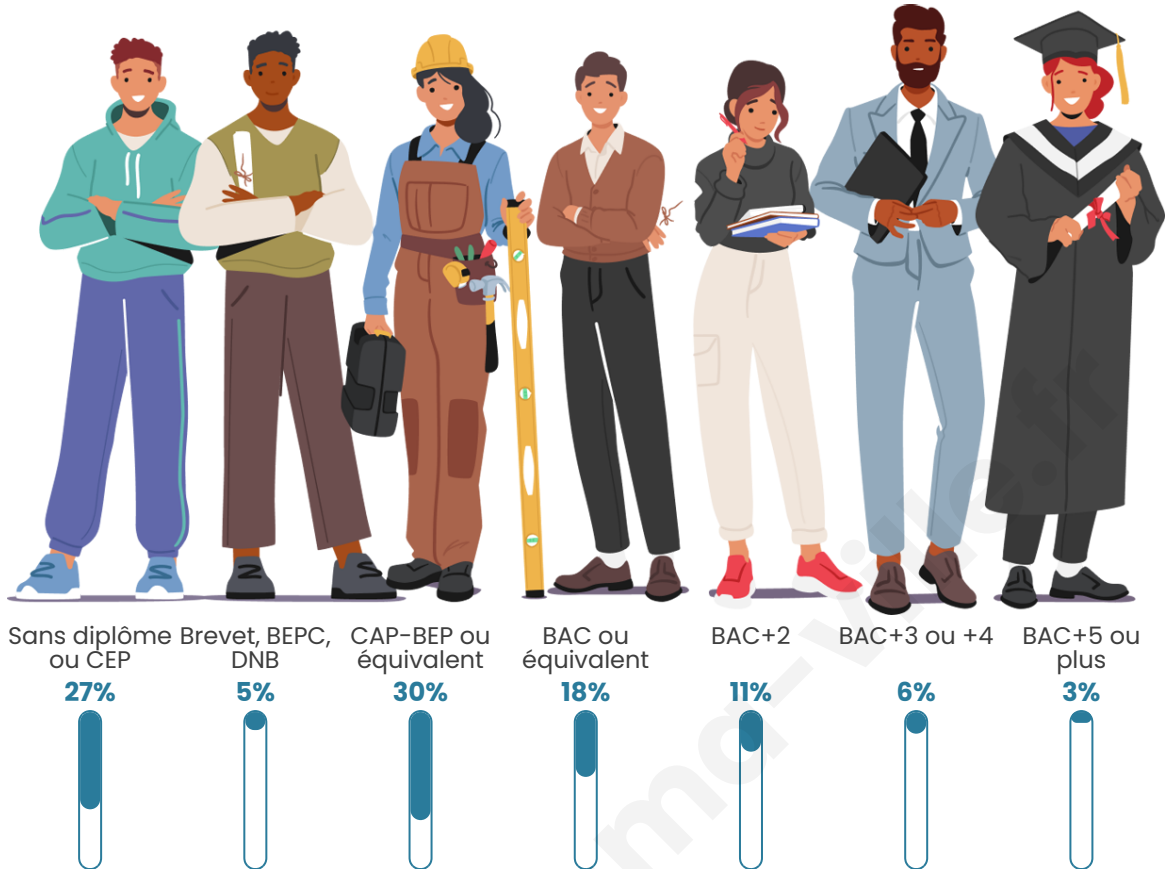

Tranche d'âge

Activité professionnelle

Niveau de diplôme

Composition des ménages

Profils électoraux

Premier tour

	Marine LE PEN	35.63 %
	Emmanuel MACRON	24.14 %
	Jean-Luc MÉLENCHON	13.41 %
	Éric ZEMMOUR	5.75 %
	Valérie PÉCRESSÉ	5.36 %
	Nicolas DUPONT-AIGNAN	4.21 %
	Jean LASSALLE	3.83 %
	Fabien ROUSSEL	3.07 %
	Yannick JADOT	2.30 %
	Philippe POUTOU	1.15 %
	Nathalie ARTHAUD	0.77 %
	Anne HIDALGO	0.38 %