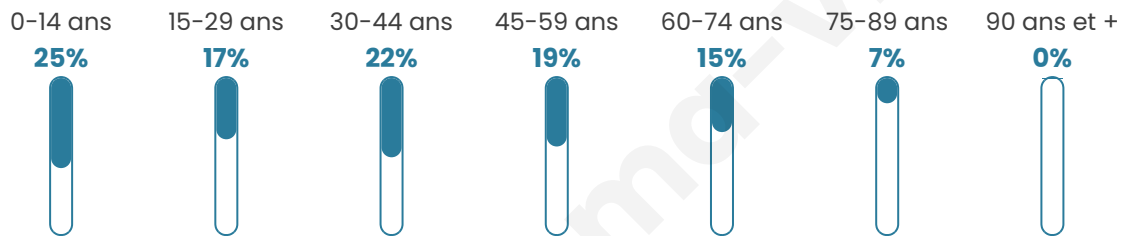

Version web

Ville de Machault

Présenté par

BIEN dans
ma **VILLE** 

Sommaire

Situation géographique	3
Statistiques sur la population	4
Evolution du nombre d'habitants	4
Tranche d'âge	5
0-14 ans	5
15-29 ans	5
30-44 ans	5
45-59 ans	5
60-74 ans	5
75-89 ans	5
90 ans et +	5
Activité professionnelle	5
Agriculteurs	5
Artisans, Commerçants	5
Cadres et sup.	5
Professions intermédiaires	5
Employé	5
Ouvrier	5
Retraité	5
Autres	5
Niveau de diplôme	6
Sans diplôme ou CEP	6
Brevet, BEPC, DNB	6
CAP-BEP ou équivalent	6
BAC ou équivalent	6
BAC+2	6
BAC+3 ou +4	6
BAC+5 ou plus	6
Composition des ménages	6
Couple sans enfant	6
Couple avec enfant(s)	6
Famille monoparentale	6
Colocation / Autre	6
Personnes seules	6
Profils électoraux	7
Premier tour	7
Sécurité	8
Evolution du nombre d'infractions	8
Pour comparer	9
Services à la population	10
Commerce	10
Éducation	10
Villes autour de Machault	11

38 ans

Pop active

47.5%

Taux chômage

3.7%

Pop densité

30 h/km²

Revenu moyen

Tranche d'âge

Activité professionnelle

Niveau de diplôme

Composition des ménages

Profils électoraux

Premier tour

	Marine LE PEN	35.63 %
	Emmanuel MACRON	24.14 %
	Jean-Luc MÉLENCHON	13.41 %
	Éric ZEMMOUR	5.75 %
	Valérie PÉCRESSÉ	5.36 %
	Nicolas DUPONT-AIGNAN	4.21 %
	Jean LASSALLE	3.83 %
	Fabien ROUSSEL	3.07 %
	Yannick JADOT	2.30 %
	Philippe POUTOU	1.15 %
	Nathalie ARTHAUD	0.77 %
	Anne HIDALGO	0.38 %