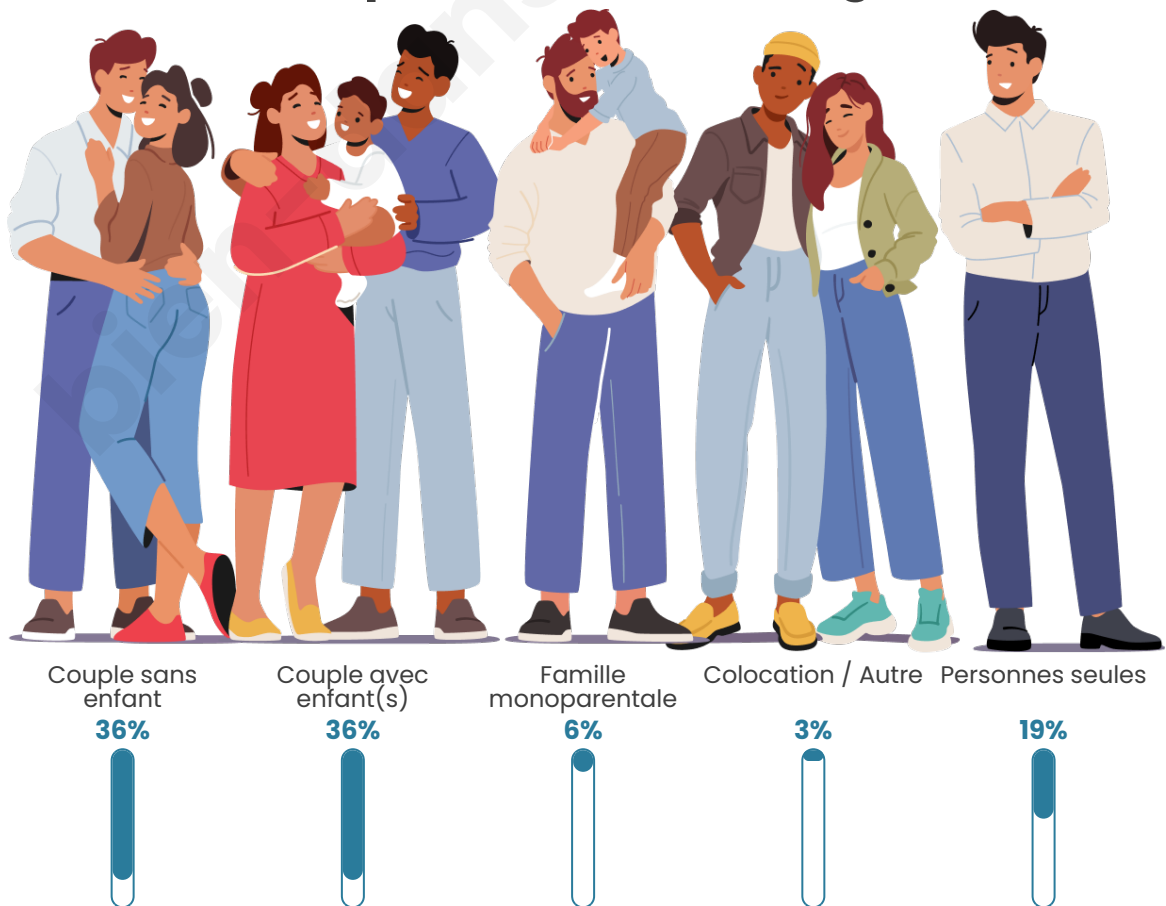

Tranche d'âge

Activité professionnelle

Niveau de diplôme

Composition des ménages

Profils électoraux

Premier tour

	Marine LE PEN	35.63 %
	Emmanuel MACRON	24.14 %
	Jean-Luc MÉLENCHON	13.41 %
	Éric ZEMMOUR	5.75 %
	Valérie PÉCRESSÉ	5.36 %
	Nicolas DUPONT-AIGNAN	4.21 %
	Jean LASSALLE	3.83 %
	Fabien ROUSSEL	3.07 %
	Yannick JADOT	2.30 %
	Philippe POUTOU	1.15 %
	Nathalie ARTHAUD	0.77 %
	Anne HIDALGO	0.38 %