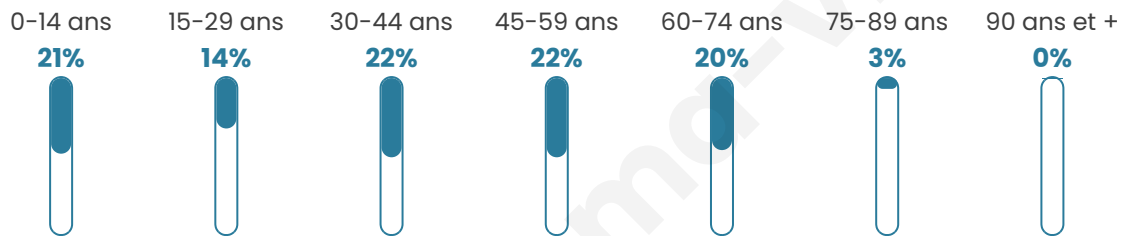

# Statistiques sur la population

Nombre d'habitants

**975**

Age moyen

**39 ans**

Pop active

**51.8%**

Taux chômage

**5.5%**

Pop densité

**49 h/km<sup>2</sup>**

Revenu moyen

**27 200 €/an**

## Evolution du nombre d'habitants

Sources : Institut national de la statistique et des études économiques (insee) selon Les dernières parutions officielles de 2024 portant sur les années 2020, 2021 et 2022.

## Tranche d'âge