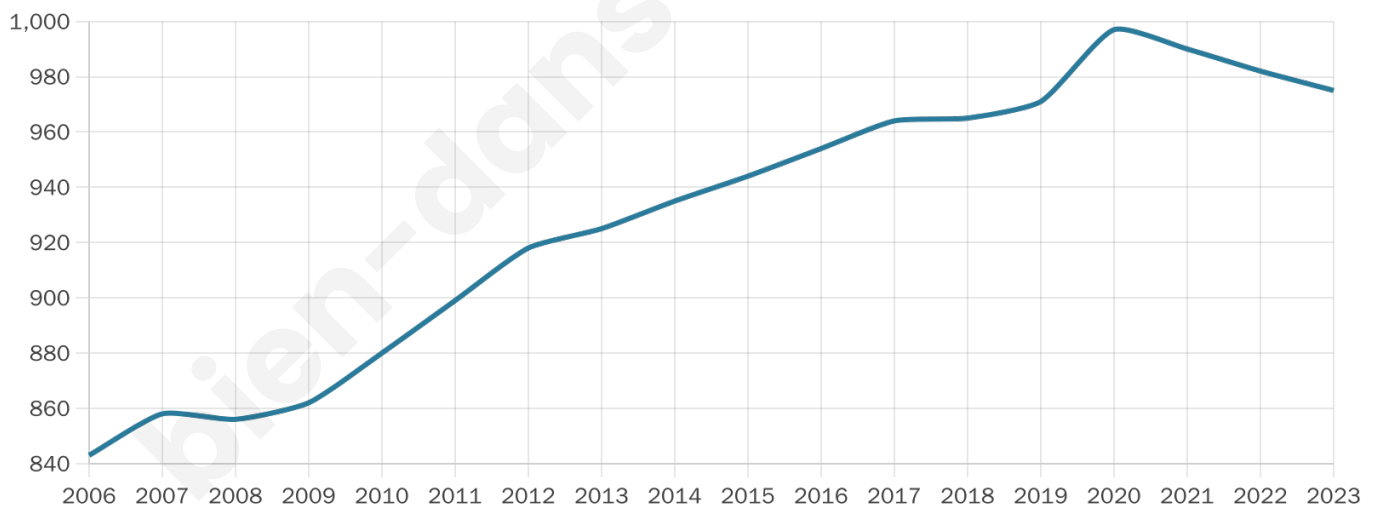

# Statistiques sur la population

Nombre d'habitants

**975**

Age moyen

**39 ans**

Pop active

**51.8%**

Taux chômage

**5.5%**

Pop densité

**49 h/km<sup>2</sup>**

Revenu moyen

**27 200 €/an**

## Evolution du nombre d'habitants

Sources : Institut national de la statistique et des études économiques (insee) selon Les dernières parutions officielles de 2024 portant sur les années 2020, 2021 et 2022.