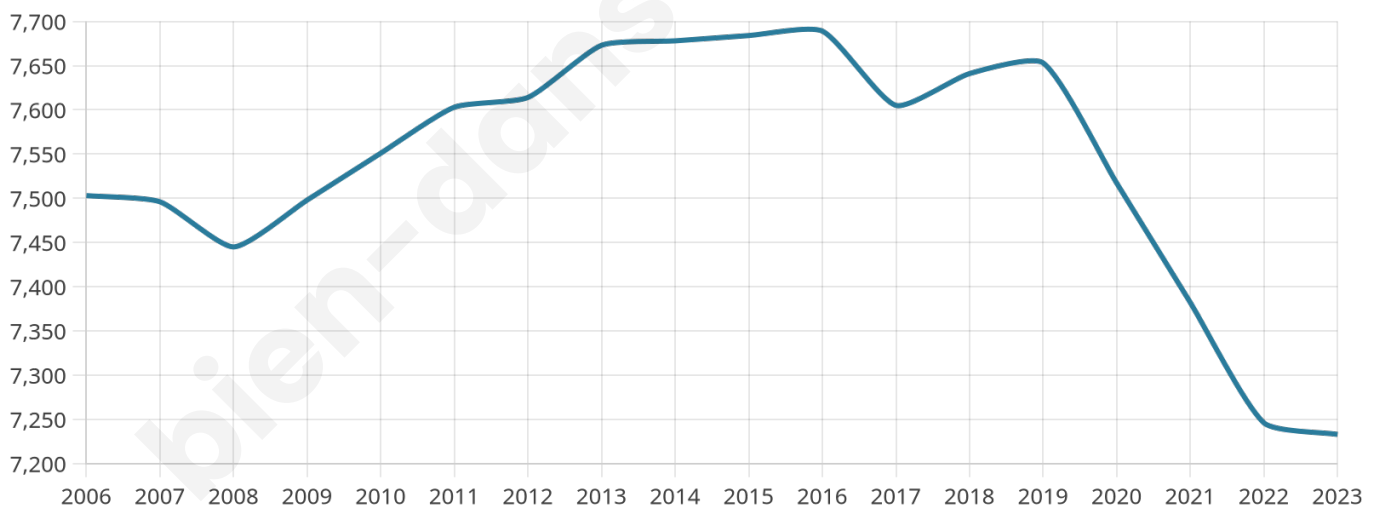

Nombre d'habitants

7 233

Age moyen

47 ans

Pop active

38.5%

Taux chômage

8.5%

Pop densité

226 h/km²

Revenu moyen

21 680 €/an

Evolution du nombre d'habitants

Sources : Institut national de la statistique et des études économiques (insee) selon Les dernières parutions officielles de 2024 portant sur les années 2020, 2021 et 2022.

Tranche d'âge

Activité professionnelle

Niveau de diplôme

Composition des ménages

Profils électoraux

Premier tour

	Emmanuel MACRON	28.31 %
	Marine LE PEN	27.20 %
	Jean-Luc MÉLENCHON	19.28 %
	Éric ZEMMOUR	6.04 %
	Valérie PÉCRESE	3.93 %
	Fabien ROUSSEL	3.88 %
	Jean LASSALLE	3.02 %
	Yannick JADOT	2.92 %
	Anne HIDALGO	2.26 %
	Nicolas DUPONT- AIGNAN	1.94 %
	Philippe POUTOU	0.63 %
	Nathalie ARTHAUD	0.60 %