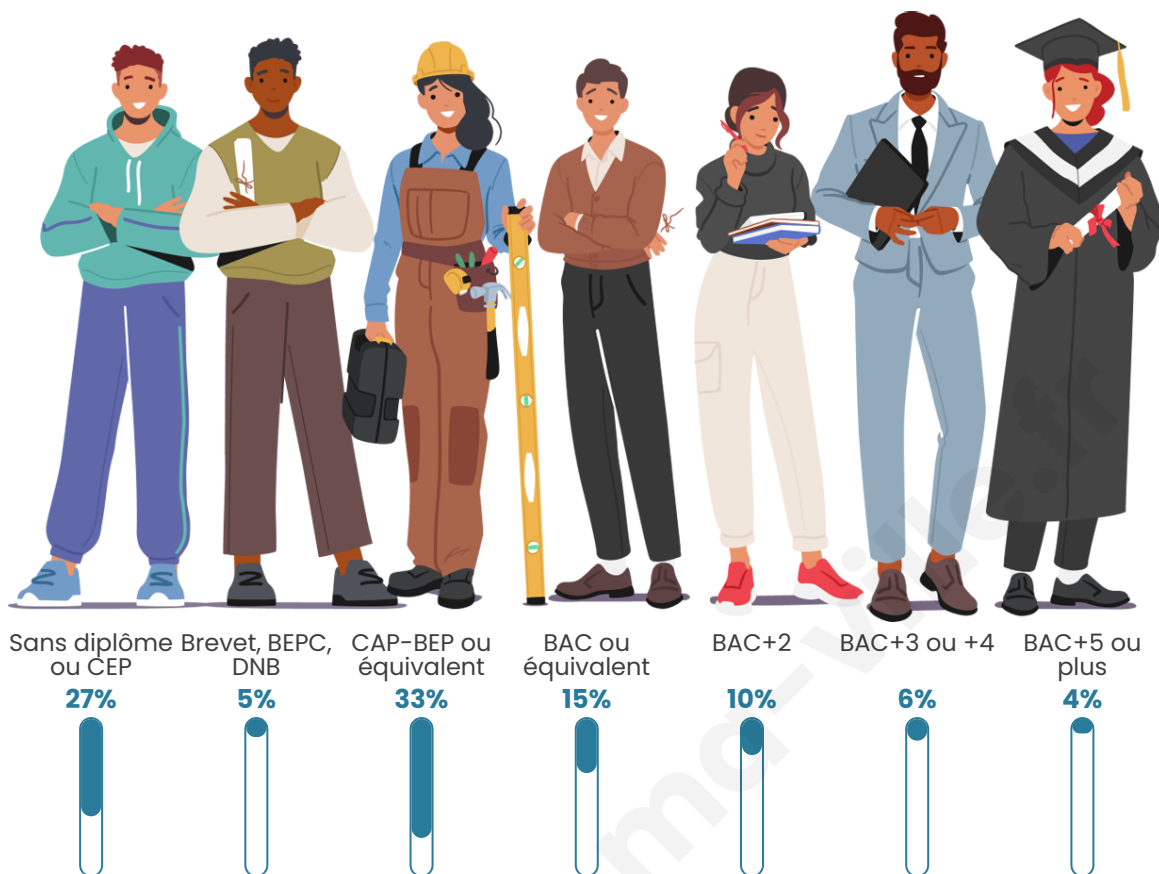

Nombre d'habitants

7 233

Age moyen

47 ans

Pop active

38.5%

Taux chômage

8.5%

Pop densité

226 h/km²

Revenu moyen

21 680 €/an

Evolution du nombre d'habitants

Sources : Institut national de la statistique et des études économiques (insee) selon Les dernières parutions officielles de 2024 portant sur les années 2020, 2021 et 2022.

Tranche d'âge

Activité professionnelle

Niveau de diplôme

Composition des ménages

Profils électoraux

Premier tour

	Emmanuel MACRON	28.31 %
	Marine LE PEN	27.20 %
	Jean-Luc MÉLENCHON	19.28 %
	Éric ZEMMOUR	6.04 %
	Valérie PÉCRESE	3.93 %
	Fabien ROUSSEL	3.88 %
	Jean LASSALLE	3.02 %
	Yannick JADOT	2.92 %
	Anne HIDALGO	2.26 %
	Nicolas DUPONT- AIGNAN	1.94 %
	Philippe POUTOU	0.63 %
	Nathalie ARTHAUD	0.60 %