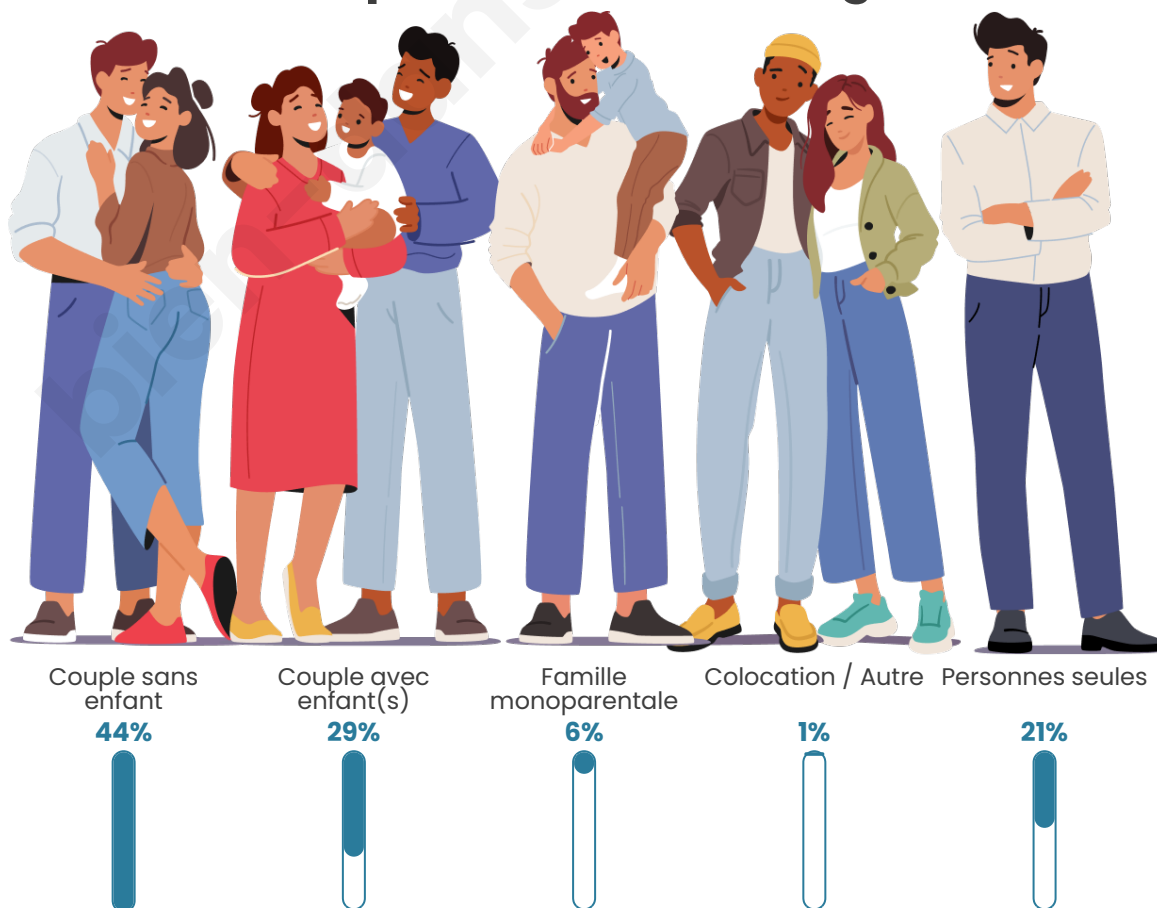

Tranche d'âge

Activité professionnelle

Niveau de diplôme

Composition des ménages

Profils électoraux

Premier tour

	Emmanuel MACRON	28.31 %
	Marine LE PEN	27.20 %
	Jean-Luc MÉLENCHON	19.28 %
	Éric ZEMMOUR	6.04 %
	Valérie PÉCRESE	3.93 %
	Fabien ROUSSEL	3.88 %
	Jean LASSALLE	3.02 %
	Yannick JADOT	2.92 %
	Anne HIDALGO	2.26 %
	Nicolas DUPONT- AIGNAN	1.94 %
	Philippe POUTOU	0.63 %
	Nathalie ARTHAUD	0.60 %