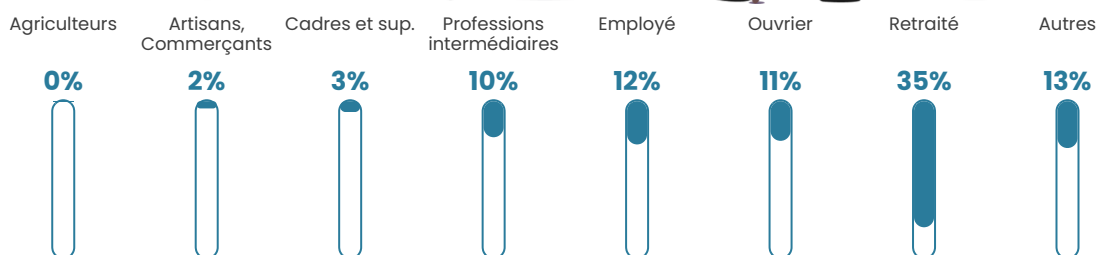

Pop densité

226 h/km²

Revenu moyen

21 680 €/an

Evolution du nombre d'habitants

Sources : Institut national de la statistique et des études économiques (insee) selon Les dernières parutions officielles de 2024 portant sur les années 2020, 2021 et 2022.

Tranche d'âge

Activité professionnelle

Niveau de diplôme

Composition des ménages

Profils électoraux

Premier tour

	Emmanuel MACRON	28.31 %
	Marine LE PEN	27.20 %
	Jean-Luc MÉLENCHON	19.28 %
	Éric ZEMMOUR	6.04 %
	Valérie PÉCRESE	3.93 %
	Fabien ROUSSEL	3.88 %
	Jean LASSALLE	3.02 %
	Yannick JADOT	2.92 %
	Anne HIDALGO	2.26 %
	Nicolas DUPONT- AIGNAN	1.94 %
	Philippe POUTOU	0.63 %
	Nathalie ARTHAUD	0.60 %