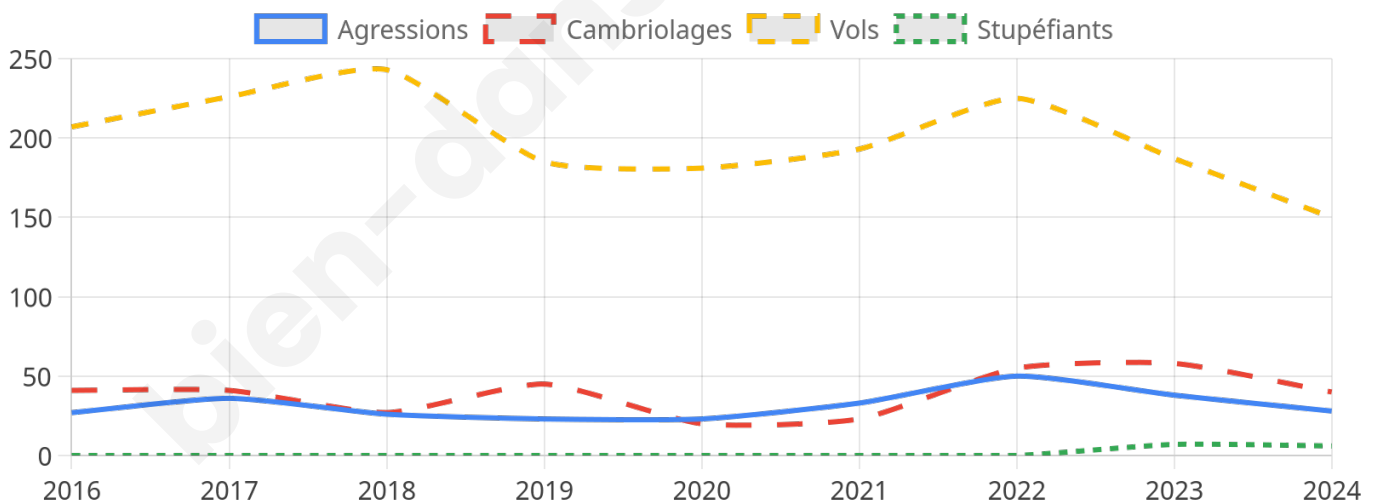

Sécurité

Agressions physiques / sexuelles

28

Cambriolages

40

Vols / dégradations

150

Stupéfiants

6

Evolution du nombre d'infractions