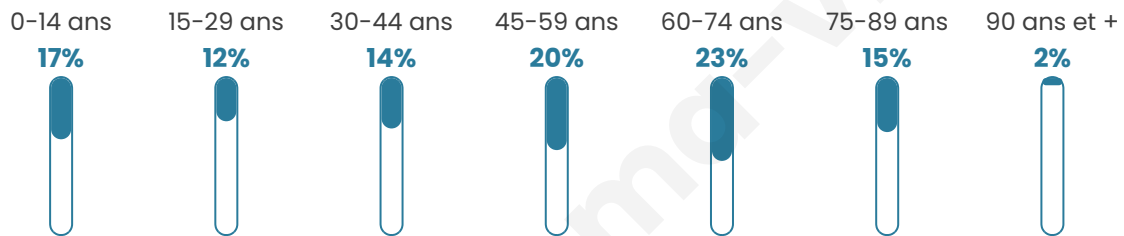

Nombre d'habitants

7 233

Age moyen

47 ans

Pop active

38.5%

Taux chômage

8.5%

Pop densité

226 h/km²

Revenu moyen

21 680 €/an

Evolution du nombre d'habitants

Sources : Institut national de la statistique et des études économiques (insee) selon Les dernières parutions officielles de 2024 portant sur les années 2020, 2021 et 2022.

Tranche d'âge

Activité professionnelle

Niveau de diplôme

Composition des ménages

Profils électoraux

Premier tour

	Emmanuel MACRON	28.31 %
	Marine LE PEN	27.20 %
	Jean-Luc MÉLENCHON	19.28 %
	Éric ZEMMOUR	6.04 %
	Valérie PÉCRESE	3.93 %
	Fabien ROUSSEL	3.88 %
	Jean LASSALLE	3.02 %
	Yannick JADOT	2.92 %
	Anne HIDALGO	2.26 %
	Nicolas DUPONT- AIGNAN	1.94 %
	Philippe POUTOU	0.63 %
	Nathalie ARTHAUD	0.60 %