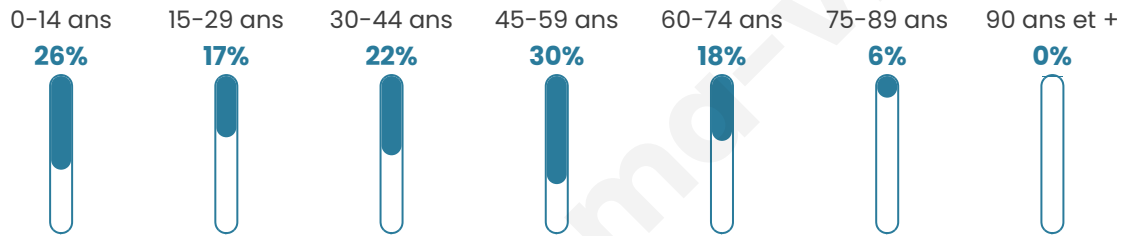

# Statistiques sur la population

Nombre d'habitants

**126**

Age moyen

**39 ans**

Pop active

**60.3%**

Taux chômage

**6.4%**

Pop densité

**11 h/km<sup>2</sup>**

Revenu moyen

**20 230 €/an**

## Evolution du nombre d'habitants

Sources : Institut national de la statistique et des études économiques (insee) selon Les dernières parutions officielles de 2024 portant sur les années 2020, 2021 et 2022.

## Tranche d'âge