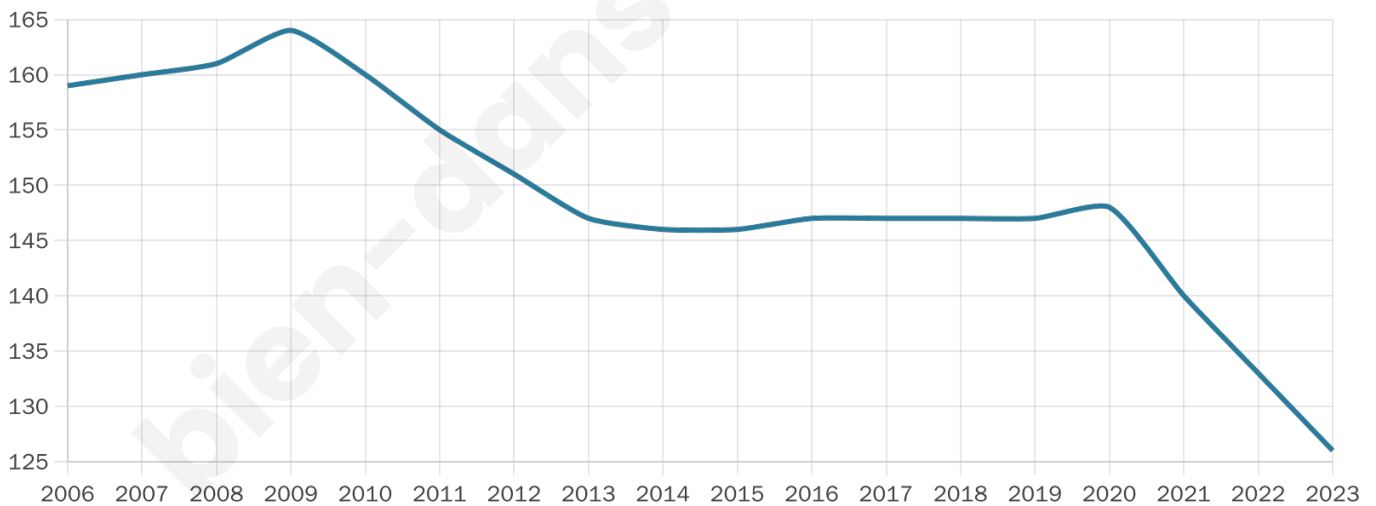

# Statistiques sur la population

Nombre d'habitants

**126**

Age moyen

**39 ans**

Pop active

**60.3%**

Taux chômage

**6.4%**

Pop densité

**11 h/km<sup>2</sup>**

Revenu moyen

**20 230 €/an**

## Evolution du nombre d'habitants

Sources : Institut national de la statistique et des études économiques (insee) selon Les dernières parutions officielles de 2024 portant sur les années 2020, 2021 et 2022.