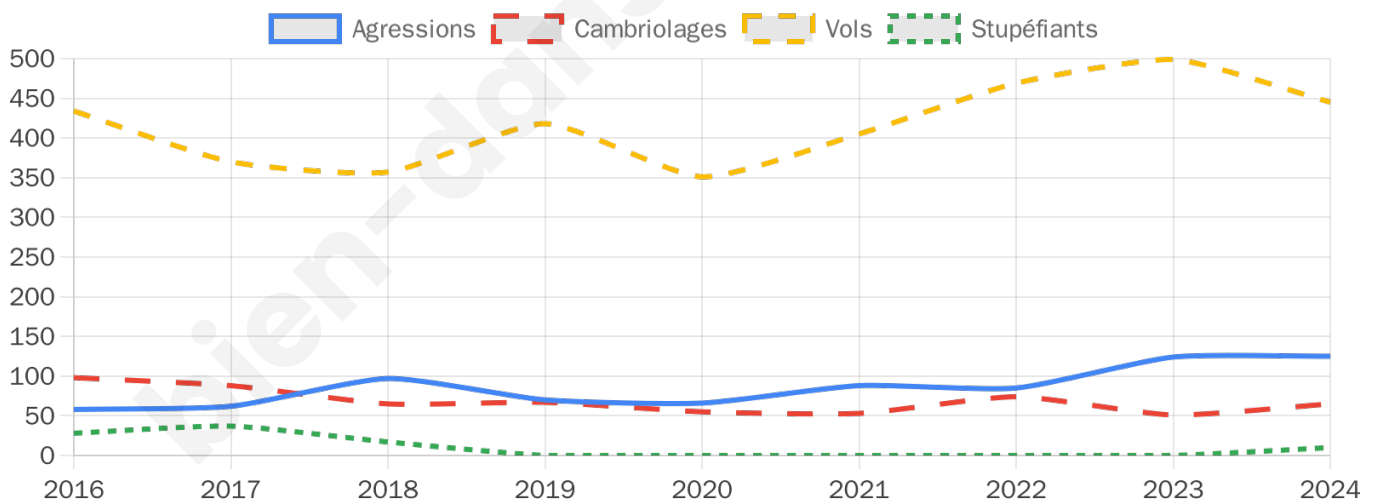

9 184 inscrits

Participation : 72.85%

Votes blancs : 1.40%

Votes nuls : 0.49%

Second tour

	Emmanuel MACRON	56,23 %
	Marine LE PEN	43,77 %

9 195 inscrits

Participation : 71.69%

Votes blancs : 5.35%

Votes nuls : 2.03%

Sécurité

Agressions physiques / sexuelles

125

Cambriolages

65

Vols / dégradations

445

Stupéfiants

10

Evolution du nombre d'infractions

Pour comparer

(en proportion du nombre d'habitants)

Sources : Bases statistiques communale, départementale et régionale de la délinquance enregistrée par la police et la gendarmerie nationales selon les dernières parutions officielles de 2025 portant sur l'année 2024 ([data.gouv](https://data.gouv.fr)).