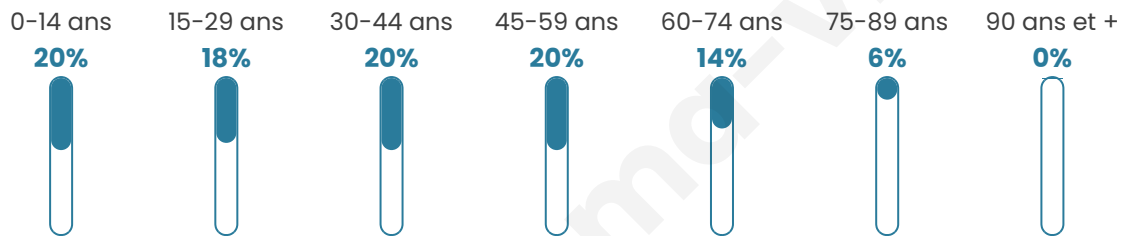

Nombre d'habitants

14 050

Age moyen

38 ans

Pop active

47.1%

Taux chômage

9.9%

Pop densité

4 683 h/km²

Revenu moyen

22 400 €/an

Evolution du nombre d'habitants

Sources : Institut national de la statistique et des études économiques (insee) selon Les dernières parutions officielles de 2024 portant sur les années 2020, 2021 et 2022.

Tranche d'âge

Activité professionnelle

Niveau de diplôme

Composition des ménages

Profils électoraux

Premier tour

	Emmanuel MACRON	29.07 %
	Marine LE PEN	27.39 %
	Jean-Luc MÉLENCHON	22.20 %
	Éric ZEMMOUR	5.97 %
	Yannick JADOT	3.44 %
	Valérie PÉCRESE	3.05 %
	Fabien ROUSSEL	2.16 %
	Nicolas DUPONT- AIGNAN	2.03 %
	Jean LASSALLE	1.81 %
	Anne HIDALGO	1.68 %
	Philippe POUTOU	0.78 %
	Nathalie ARTHAUD	0.43 %