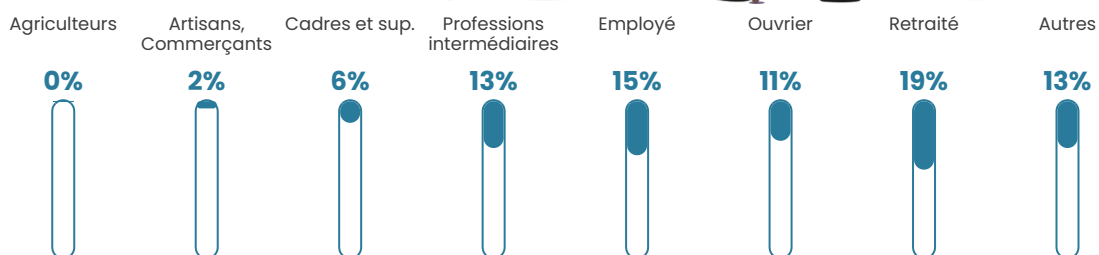

Pop densité

4 683 h/km²

Revenu moyen

22 400 €/an

Evolution du nombre d'habitants

Sources : Institut national de la statistique et des études économiques (insee) selon Les dernières parutions officielles de 2024 portant sur les années 2020, 2021 et 2022.

Tranche d'âge

Activité professionnelle

Niveau de diplôme

Composition des ménages

Profils électoraux

Premier tour

	Emmanuel MACRON	29.07 %
	Marine LE PEN	27.39 %
	Jean-Luc MÉLENCHON	22.20 %
	Éric ZEMMOUR	5.97 %
	Yannick JADOT	3.44 %
	Valérie PÉCRESE	3.05 %
	Fabien ROUSSEL	2.16 %
	Nicolas DUPONT- AIGNAN	2.03 %
	Jean LASSALLE	1.81 %
	Anne HIDALGO	1.68 %
	Philippe POUTOU	0.78 %
	Nathalie ARTHAUD	0.43 %