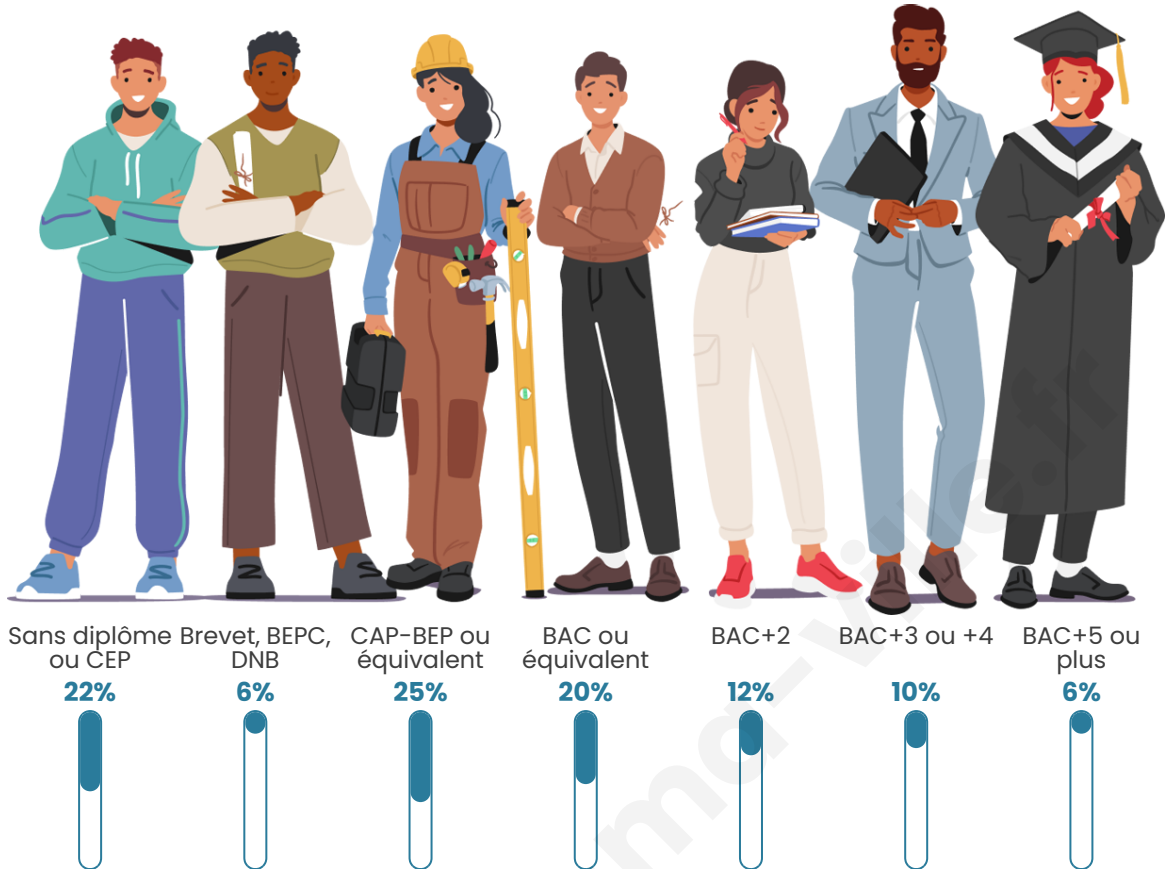

Nombre d'habitants

14 050

Age moyen

38 ans

Pop active

47.1%

Taux chômage

9.9%

Pop densité

4 683 h/km²

Revenu moyen

22 400 €/an

Evolution du nombre d'habitants

Sources : Institut national de la statistique et des études économiques (insee) selon Les dernières parutions officielles de 2024 portant sur les années 2020, 2021 et 2022.

Tranche d'âge

Activité professionnelle

Niveau de diplôme

Composition des ménages

Profils électoraux

Premier tour

	Emmanuel MACRON	29.07 %
	Marine LE PEN	27.39 %
	Jean-Luc MÉLENCHON	22.20 %
	Éric ZEMMOUR	5.97 %
	Yannick JADOT	3.44 %
	Valérie PÉCRESE	3.05 %
	Fabien ROUSSEL	2.16 %
	Nicolas DUPONT- AIGNAN	2.03 %
	Jean LASSALLE	1.81 %
	Anne HIDALGO	1.68 %
	Philippe POUTOU	0.78 %
	Nathalie ARTHAUD	0.43 %