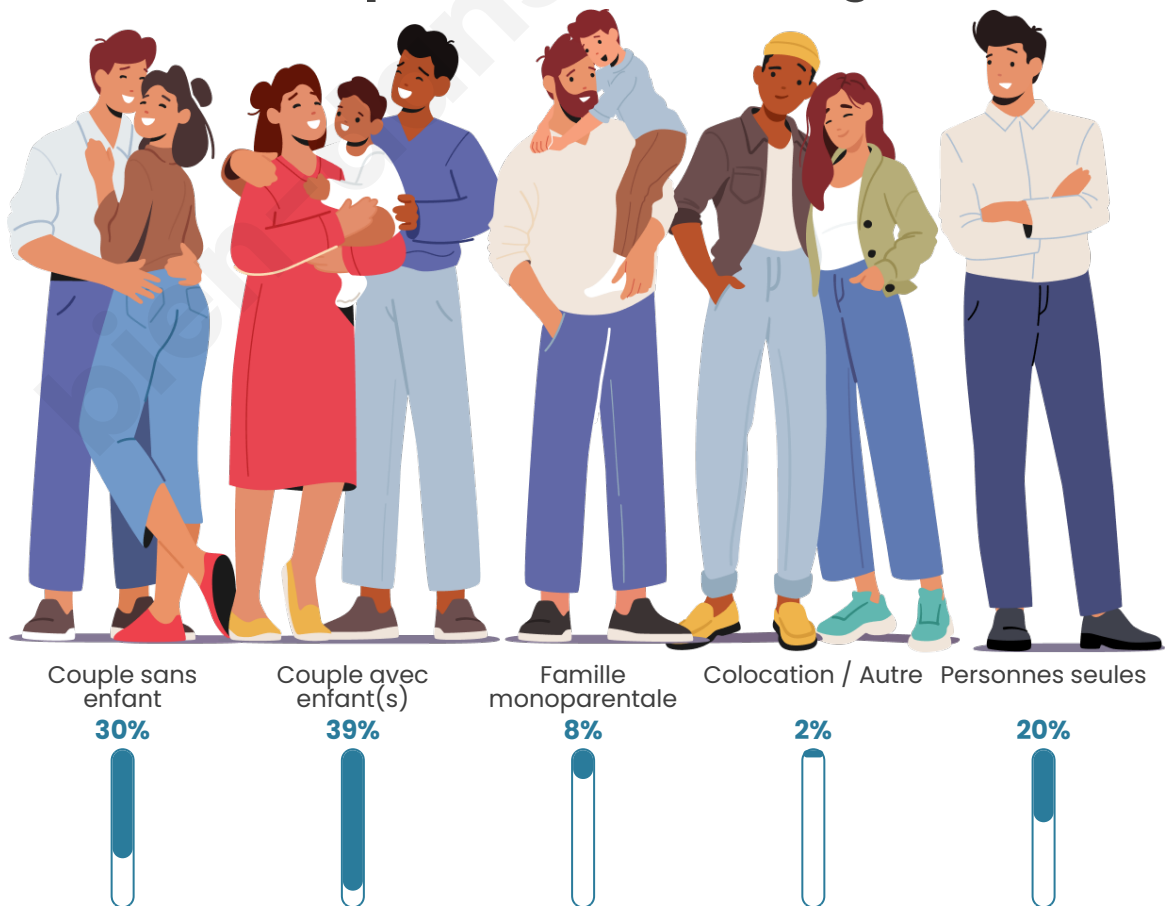

Nombre d'habitants

14 050

Age moyen

38 ans

Pop active

47.1%

Taux chômage

9.9%

Tranche d'âge

Activité professionnelle

Niveau de diplôme

Composition des ménages

Profils électoraux

Premier tour

	Emmanuel MACRON	29.07 %
	Marine LE PEN	27.39 %
	Jean-Luc MÉLENCHON	22.20 %
	Éric ZEMMOUR	5.97 %
	Yannick JADOT	3.44 %
	Valérie PÉCRESE	3.05 %
	Fabien ROUSSEL	2.16 %
	Nicolas DUPONT- AIGNAN	2.03 %
	Jean LASSALLE	1.81 %
	Anne HIDALGO	1.68 %
	Philippe POUTOU	0.78 %
	Nathalie ARTHAUD	0.43 %