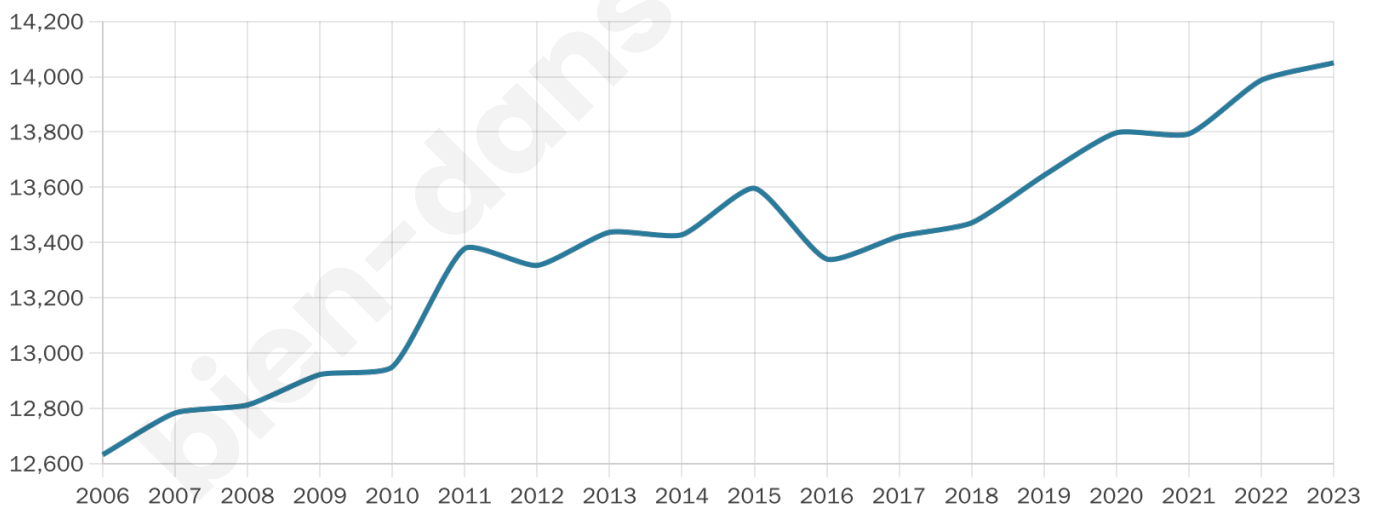

Nombre d'habitants

14 050

Age moyen

38 ans

Pop active

47.1%

Taux chômage

9.9%

Pop densité

4 683 h/km²

Revenu moyen

22 400 €/an

Evolution du nombre d'habitants

Sources : Institut national de la statistique et des études économiques (insee) selon Les dernières parutions officielles de 2024 portant sur les années 2020, 2021 et 2022.

Tranche d'âge

Activité professionnelle

Niveau de diplôme

Composition des ménages

Profils électoraux

Premier tour

	Emmanuel MACRON	29.07 %
	Marine LE PEN	27.39 %
	Jean-Luc MÉLENCHON	22.20 %
	Éric ZEMMOUR	5.97 %
	Yannick JADOT	3.44 %
	Valérie PÉCRESE	3.05 %
	Fabien ROUSSEL	2.16 %
	Nicolas DUPONT- AIGNAN	2.03 %
	Jean LASSALLE	1.81 %
	Anne HIDALGO	1.68 %
	Philippe POUTOU	0.78 %
	Nathalie ARTHAUD	0.43 %