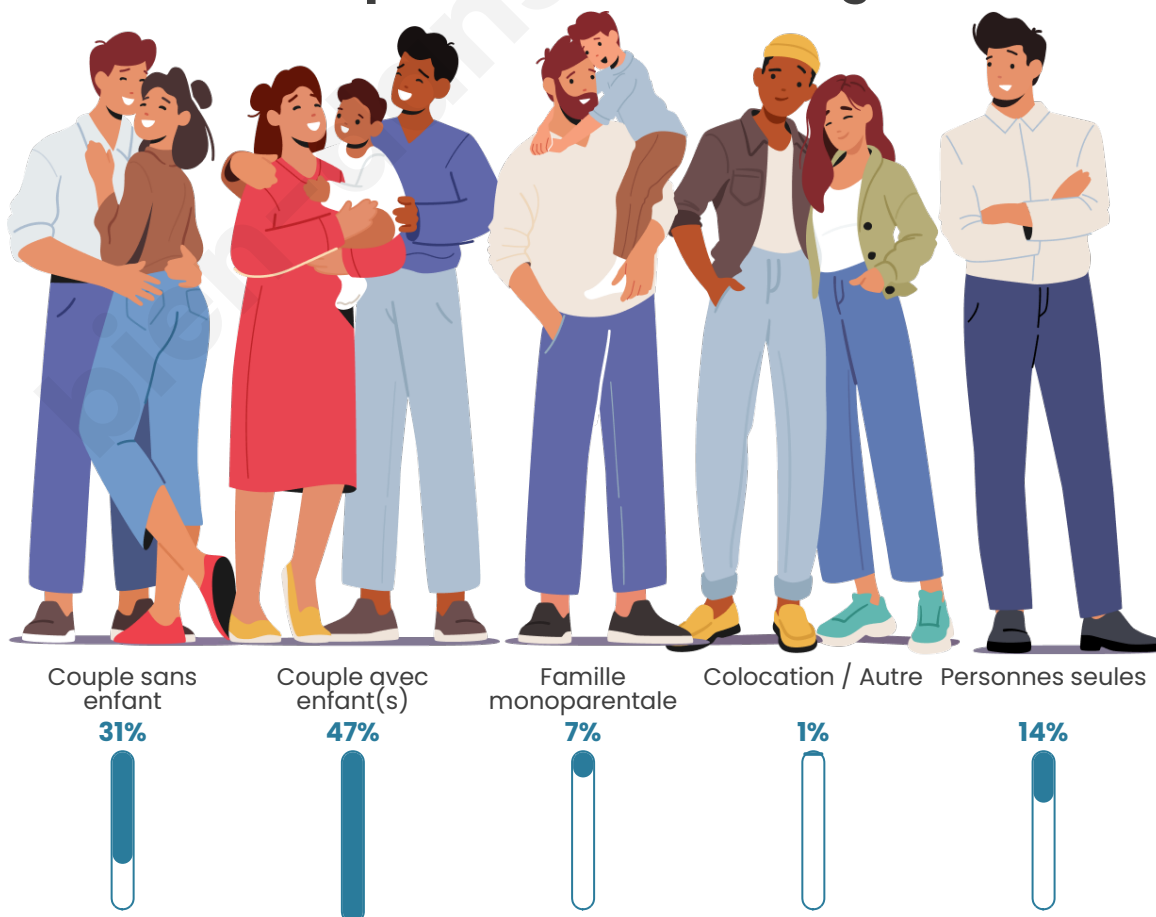

Tranche d'âge

Activité professionnelle

Niveau de diplôme

Composition des ménages

Profils électoraux

Premier tour

	Emmanuel MACRON	30.19 %
	Marine LE PEN	25.07 %
	Jean-Luc MÉLENCHON	14.02 %
	Yannick JADOT	8.63 %
	Éric ZEMMOUR	7.55 %
	Jean LASSALLE	3.59 %
	Nicolas DUPONT- AIGNAN	3.32 %
	Valérie PÉCRESSÉ	2.79 %
	Anne HIDALGO	1.71 %
	Fabien ROUSSEL	1.44 %
	Philippe POUTOU	1.26 %
	Nathalie ARTHAUD	0.45 %