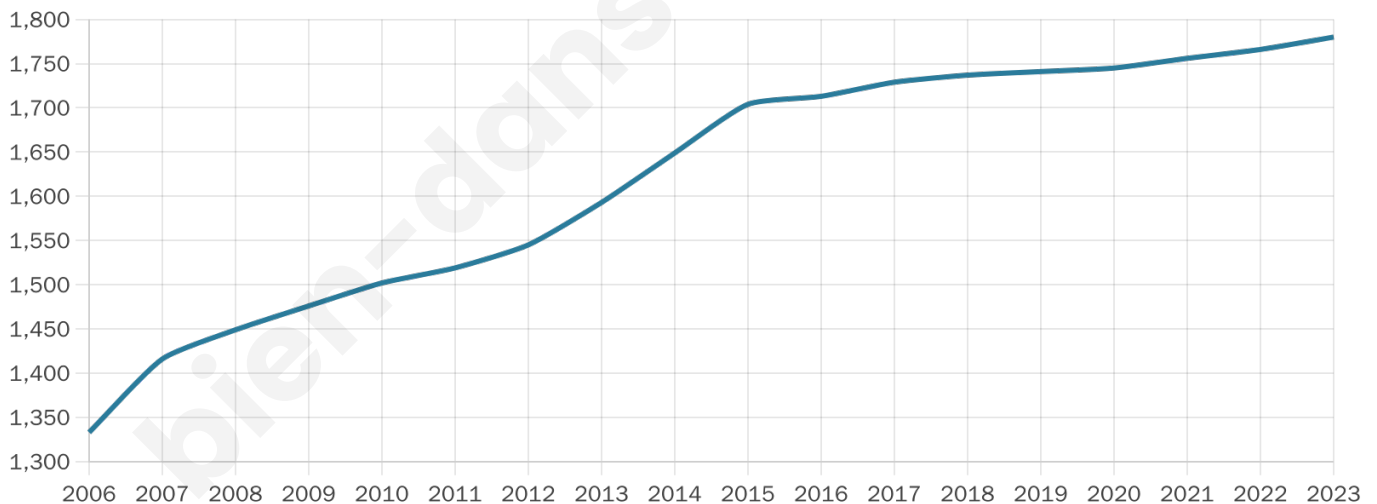

Nombre d'habitants

1 780

Age moyen

39 ans

Pop active

50.2%

Taux chômage

3.9%

Pop densité

198 h/km²

Revenu moyen

31 520 €/an

Evolution du nombre d'habitants

Sources : Institut national de la statistique et des études économiques (insee) selon Les dernières parutions officielles de 2024 portant sur les années 2020, 2021 et 2022.

Tranche d'âge

Activité professionnelle

Niveau de diplôme

Composition des ménages

Profils électoraux

Premier tour

	Emmanuel MACRON	30.19 %
	Marine LE PEN	25.07 %
	Jean-Luc MÉLENCHON	14.02 %
	Yannick JADOT	8.63 %
	Éric ZEMMOUR	7.55 %
	Jean LASSALLE	3.59 %
	Nicolas DUPONT- AIGNAN	3.32 %
	Valérie PÉCRESSÉ	2.79 %
	Anne HIDALGO	1.71 %
	Fabien ROUSSEL	1.44 %
	Philippe POUTOU	1.26 %
	Nathalie ARTHAUD	0.45 %