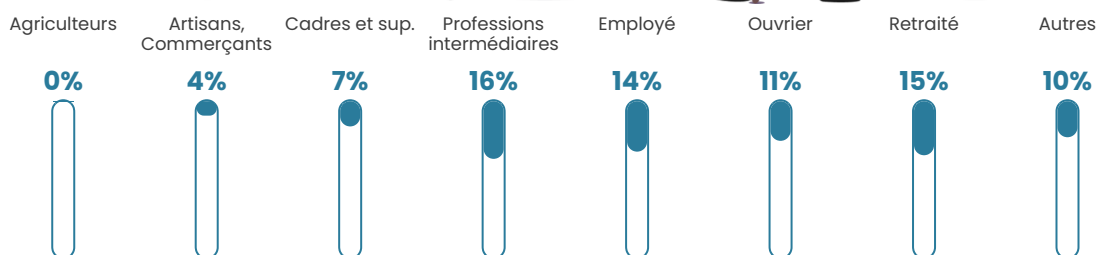

Pop densité

198 h/km²

Revenu moyen

31 520 €/an

Evolution du nombre d'habitants

Sources : Institut national de la statistique et des études économiques (insee) selon Les dernières parutions officielles de 2024 portant sur les années 2020, 2021 et 2022.

Tranche d'âge

Activité professionnelle

Niveau de diplôme

Composition des ménages

Profils électoraux

Premier tour

	Emmanuel MACRON	30.19 %
	Marine LE PEN	25.07 %
	Jean-Luc MÉLENCHON	14.02 %
	Yannick JADOT	8.63 %
	Éric ZEMMOUR	7.55 %
	Jean LASSALLE	3.59 %
	Nicolas DUPONT- AIGNAN	3.32 %
	Valérie PÉCRESSÉ	2.79 %
	Anne HIDALGO	1.71 %
	Fabien ROUSSEL	1.44 %
	Philippe POUTOU	1.26 %
	Nathalie ARTHAUD	0.45 %