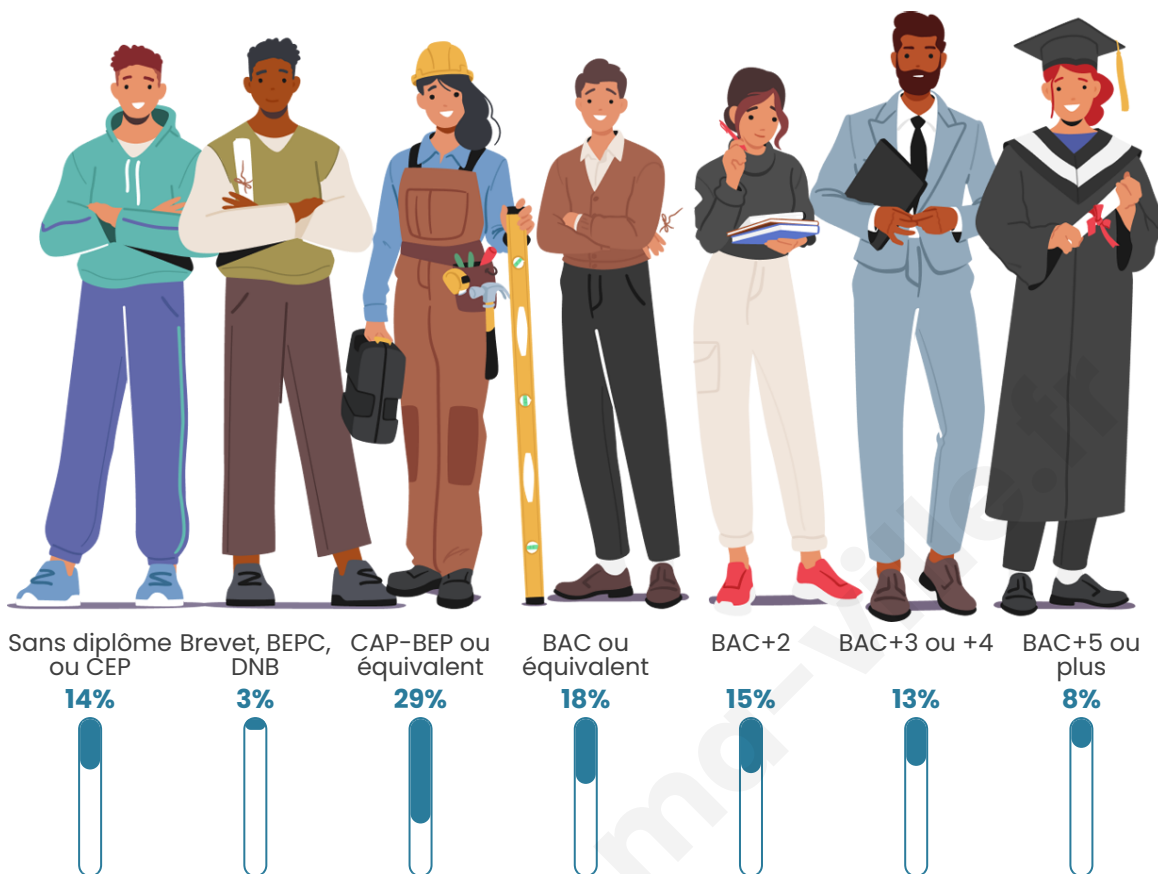

Nombre d'habitants

1 780

Age moyen

39 ans

Pop active

50.2%

Taux chômage

3.9%

Pop densité

198 h/km²

Revenu moyen

31 520 €/an

Evolution du nombre d'habitants

Sources : Institut national de la statistique et des études économiques (insee) selon Les dernières parutions officielles de 2024 portant sur les années 2020, 2021 et 2022.

Tranche d'âge

Activité professionnelle

Niveau de diplôme

Composition des ménages

Profils électoraux

Premier tour

	Emmanuel MACRON	30.19 %
	Marine LE PEN	25.07 %
	Jean-Luc MÉLENCHON	14.02 %
	Yannick JADOT	8.63 %
	Éric ZEMMOUR	7.55 %
	Jean LASSALLE	3.59 %
	Nicolas DUPONT- AIGNAN	3.32 %
	Valérie PÉCRESSÉ	2.79 %
	Anne HIDALGO	1.71 %
	Fabien ROUSSEL	1.44 %
	Philippe POUTOU	1.26 %
	Nathalie ARTHAUD	0.45 %