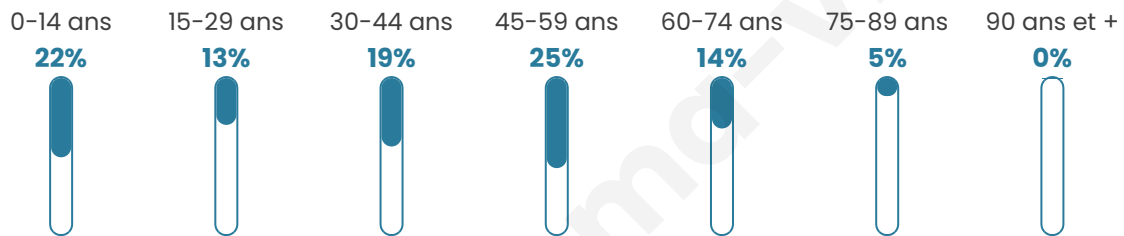

Nombre d'habitants

1 780

Age moyen

39 ans

Pop active

50.2%

Taux chômage

3.9%

Pop densité

198 h/km²

Revenu moyen

31 520 €/an

Evolution du nombre d'habitants

Sources : Institut national de la statistique et des études économiques (insee) selon Les dernières parutions officielles de 2024 portant sur les années 2020, 2021 et 2022.

Tranche d'âge

Activité professionnelle

Niveau de diplôme

Composition des ménages

Profils électoraux

Premier tour

	Emmanuel MACRON	30.19 %
	Marine LE PEN	25.07 %
	Jean-Luc MÉLENCHON	14.02 %
	Yannick JADOT	8.63 %
	Éric ZEMMOUR	7.55 %
	Jean LASSALLE	3.59 %
	Nicolas DUPONT- AIGNAN	3.32 %
	Valérie PÉCRESSÉ	2.79 %
	Anne HIDALGO	1.71 %
	Fabien ROUSSEL	1.44 %
	Philippe POUTOU	1.26 %
	Nathalie ARTHAUD	0.45 %