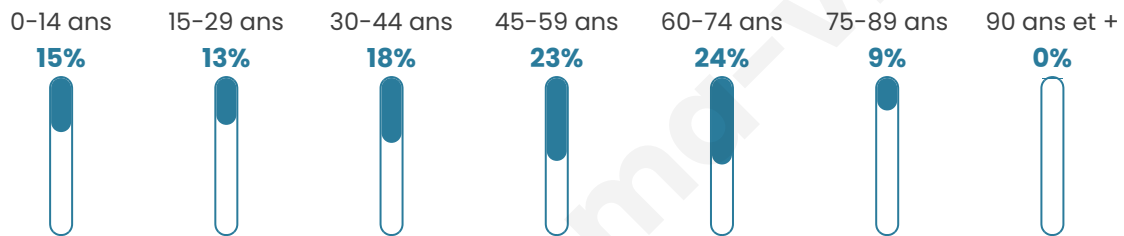

# Statistiques sur la population

Nombre d'habitants

**592**

Age moyen

**45 ans**

Pop active

**44.4%**

Taux chômage

**12%**

Pop densité

**74 h/km<sup>2</sup>**

Revenu moyen

**24 550 €/an**

## Evolution du nombre d'habitants

Sources : Institut national de la statistique et des études économiques (insee) selon Les dernières parutions officielles de 2024 portant sur les années 2020, 2021 et 2022.

## Tranche d'âge