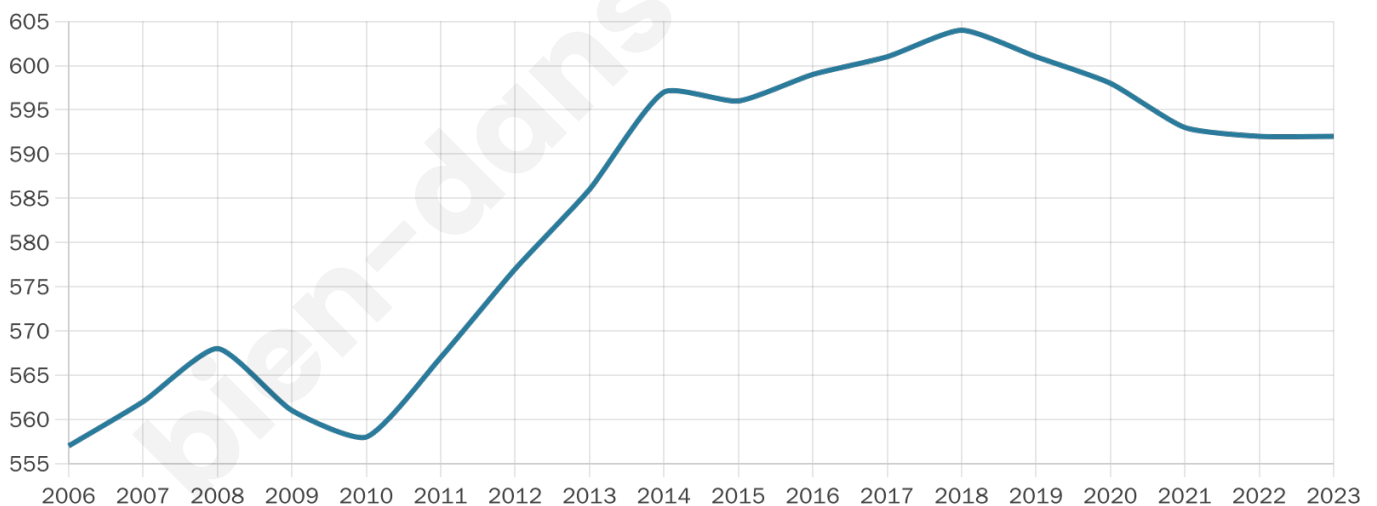

# Statistiques sur la population

Nombre d'habitants

**592**

Age moyen

**45 ans**

Pop active

**44.4%**

Taux chômage

**12%**

Pop densité

**74 h/km<sup>2</sup>**

Revenu moyen

**24 550 €/an**

## Evolution du nombre d'habitants

Sources : Institut national de la statistique et des études économiques (insee) selon Les dernières parutions officielles de 2024 portant sur les années 2020, 2021 et 2022.