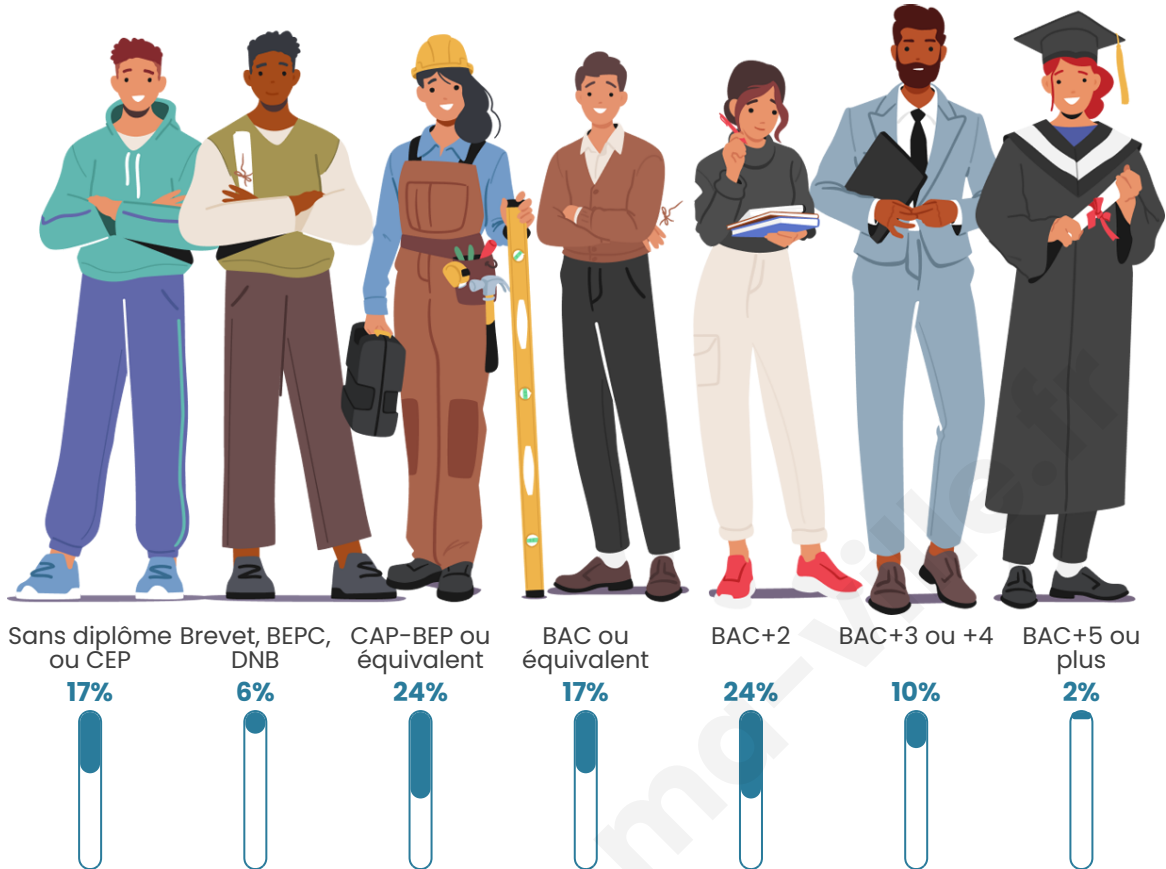

Tranche d'âge

Activité professionnelle

Niveau de diplôme

Composition des ménages

Profils électoraux

Premier tour

	Marine LE PEN	33.33 %
	Emmanuel MACRON	30.67 %
	Jean-Luc MÉLENCHON	9.33 %
	Éric ZEMMOUR	8.00 %
	Valérie PÉCRESSÉ	6.67 %
	Jean LASSALLE	5.33 %
	Anne HIDALGO	2.67 %
	Yannick JADOT	2.67 %
	Fabien ROUSSEL	1.33 %
	Nathalie ARTHAUD	0.00 %
	Philippe POUTOU	0.00 %
	Nicolas DUPONT- AIGNAN	0.00 %