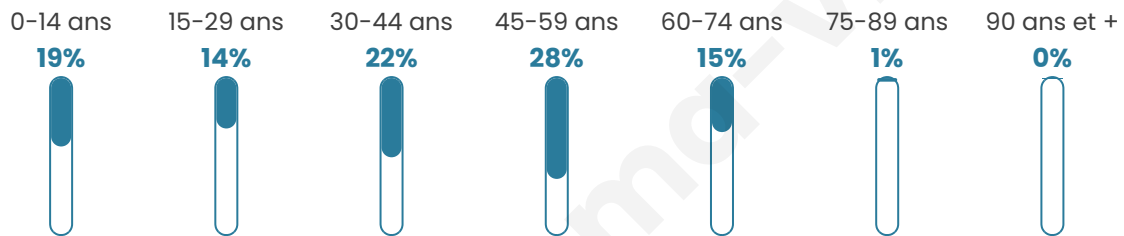

38 ans

Pop active

51.7%

Taux chômage

6.3%

Pop densité

39 h/km²

Revenu moyen

23 530 €/an

Evolution du nombre d'habitants

Sources : Institut national de la statistique et des études économiques (insee) selon Les dernières parutions officielles de 2024 portant sur les années 2020, 2021 et 2022.

Tranche d'âge

Activité professionnelle

Niveau de diplôme

Composition des ménages

Profils électoraux

Premier tour

	Marine LE PEN	33.33 %
	Emmanuel MACRON	30.67 %
	Jean-Luc MÉLENCHON	9.33 %
	Éric ZEMMOUR	8.00 %
	Valérie PÉCRESSÉ	6.67 %
	Jean LASSALLE	5.33 %
	Anne HIDALGO	2.67 %
	Yannick JADOT	2.67 %
	Fabien ROUSSEL	1.33 %
	Nathalie ARTHAUD	0.00 %
	Philippe POUTOU	0.00 %
	Nicolas DUPONT- AIGNAN	0.00 %