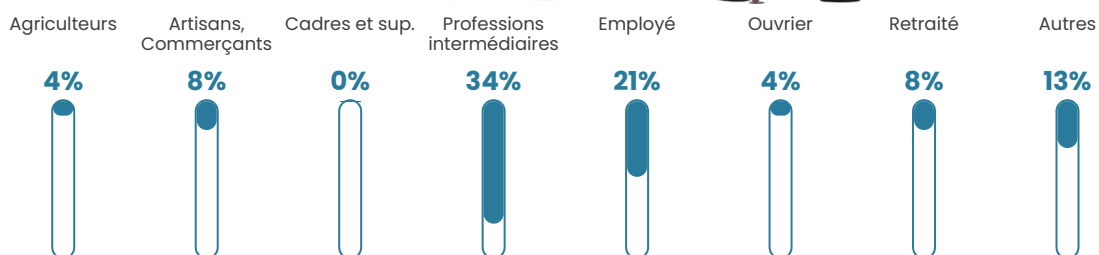

23 530 €/an

Evolution du nombre d'habitants

Sources : Institut national de la statistique et des études économiques (insee) selon Les dernières parutions officielles de 2024 portant sur les années 2020, 2021 et 2022.

Tranche d'âge

Activité professionnelle

Niveau de diplôme

Composition des ménages

Profils électoraux

Premier tour

	Marine LE PEN	33.33 %
	Emmanuel MACRON	30.67 %
	Jean-Luc MÉLENCHON	9.33 %
	Éric ZEMMOUR	8.00 %
	Valérie PÉCRESSÉ	6.67 %
	Jean LASSALLE	5.33 %
	Anne HIDALGO	2.67 %
	Yannick JADOT	2.67 %
	Fabien ROUSSEL	1.33 %
	Nathalie ARTHAUD	0.00 %
	Philippe POUTOU	0.00 %
	Nicolas DUPONT- AIGNAN	0.00 %