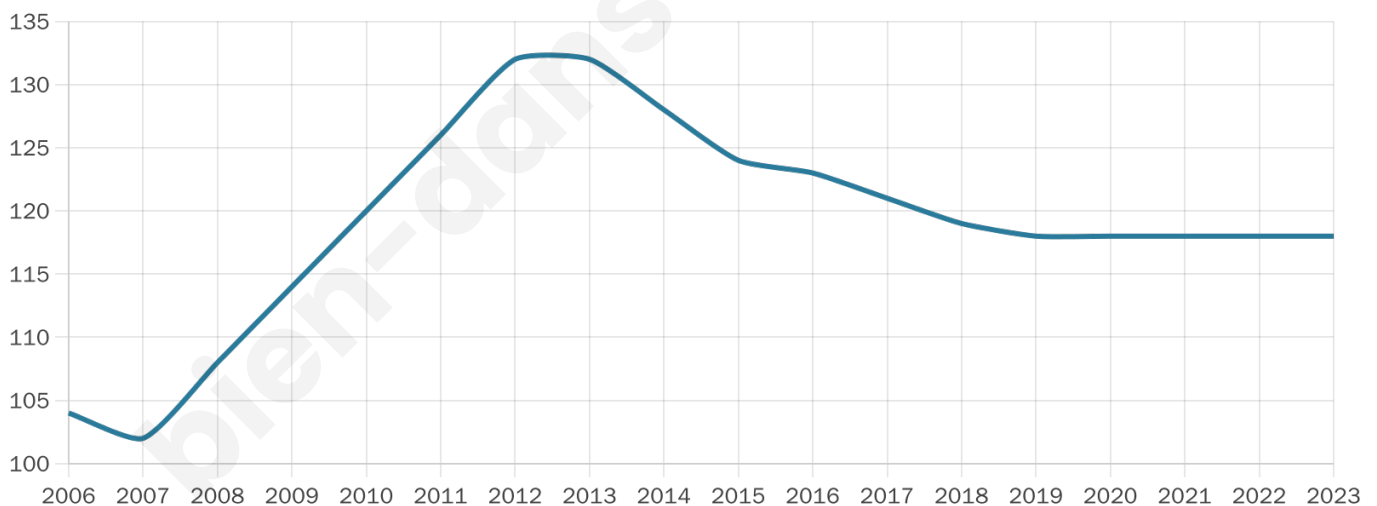

38 ans

Pop active

51.7%

Taux chômage

6.3%

Pop densité

39 h/km²

Revenu moyen

23 530 €/an

Evolution du nombre d'habitants

Sources : Institut national de la statistique et des études économiques (insee) selon Les dernières parutions officielles de 2024 portant sur les années 2020, 2021 et 2022.