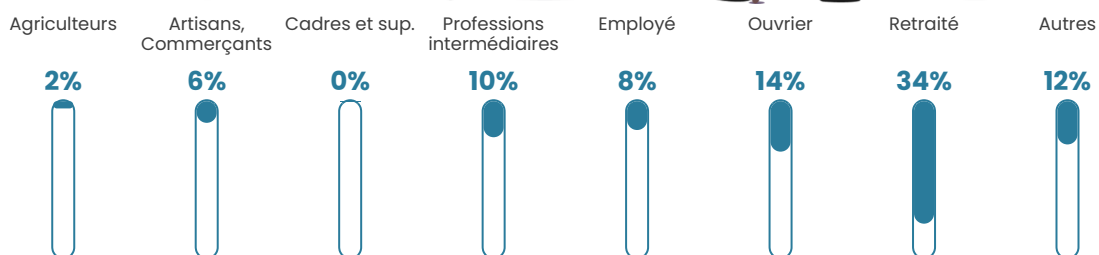

Revenu moyen

21 120 €/an

Evolution du nombre d'habitants

Sources : Institut national de la statistique et des études économiques (insee) selon Les dernières parutions officielles de 2024 portant sur les années 2020, 2021 et 2022.

Tranche d'âge

Activité professionnelle

Niveau de diplôme

Composition des ménages

Profils électoraux

Premier tour

	Marine LE PEN	36.97 %
	Emmanuel MACRON	28.48 %
	Jean-Luc MÉLENCHON	13.94 %
	Éric ZEMMOUR	7.27 %
	Philippe POUTOU	4.24 %
	Anne HIDALGO	2.42 %
	Valérie PÉCRESSE	2.42 %
	Jean LASSALLE	1.21 %
	Nicolas DUPONT-AIGNAN	1.21 %
	Nathalie ARTHAUD	0.61 %
	Fabien ROUSSEL	0.61 %
	Yannick JADOT	0.61 %