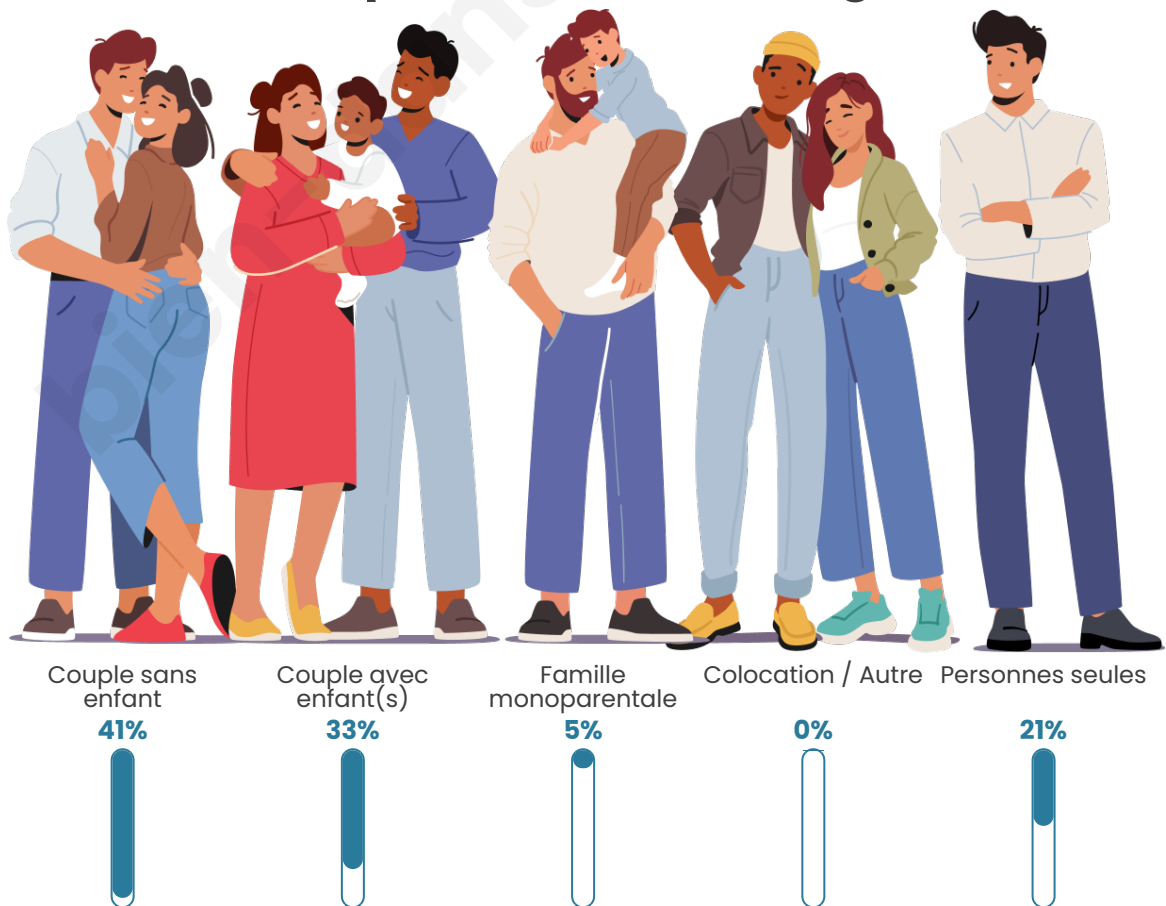

Tranche d'âge

Activité professionnelle

Niveau de diplôme

Composition des ménages

Profils électoraux

Premier tour

	Marine LE PEN	36.97 %
	Emmanuel MACRON	28.48 %
	Jean-Luc MÉLENCHON	13.94 %
	Éric ZEMMOUR	7.27 %
	Philippe POUTOU	4.24 %
	Anne HIDALGO	2.42 %
	Valérie PÉCRESSE	2.42 %
	Jean LASSALLE	1.21 %
	Nicolas DUPONT-AIGNAN	1.21 %
	Nathalie ARTHAUD	0.61 %
	Fabien ROUSSEL	0.61 %
	Yannick JADOT	0.61 %