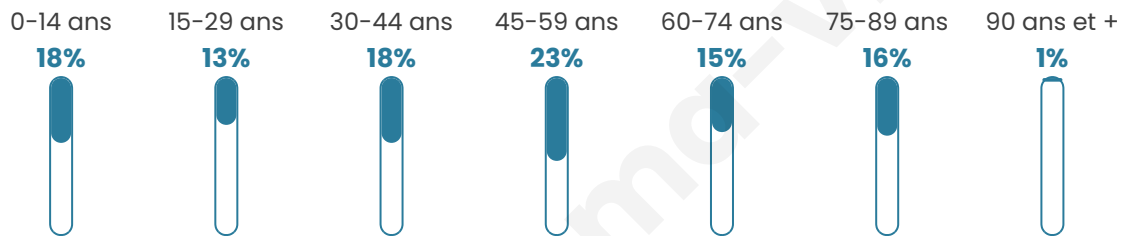

Age moyen

45 ans

Pop active

45.5%

Taux chômage

4.6%

Pop densité

24 h/km²

Revenu moyen

21 120 €/an

Evolution du nombre d'habitants

Sources : Institut national de la statistique et des études économiques (insee) selon Les dernières parutions officielles de 2024 portant sur les années 2020, 2021 et 2022.

Tranche d'âge

Activité professionnelle

Niveau de diplôme

Composition des ménages

Profils électoraux

Premier tour

	Marine LE PEN	36.97 %
	Emmanuel MACRON	28.48 %
	Jean-Luc MÉLENCHON	13.94 %
	Éric ZEMMOUR	7.27 %
	Philippe POUTOU	4.24 %
	Anne HIDALGO	2.42 %
	Valérie PÉCRESSE	2.42 %
	Jean LASSALLE	1.21 %
	Nicolas DUPONT-AIGNAN	1.21 %
	Nathalie ARTHAUD	0.61 %
	Fabien ROUSSEL	0.61 %
	Yannick JADOT	0.61 %

211 inscrits

Participation : 79.15%

Votes blancs : 0.60%

Votes nuls : 0.60%

Second tour

	Emmanuel MACRON	41,77 %
	Marine LE PEN	58,23 %

211 inscrits

Participation : 80.09%