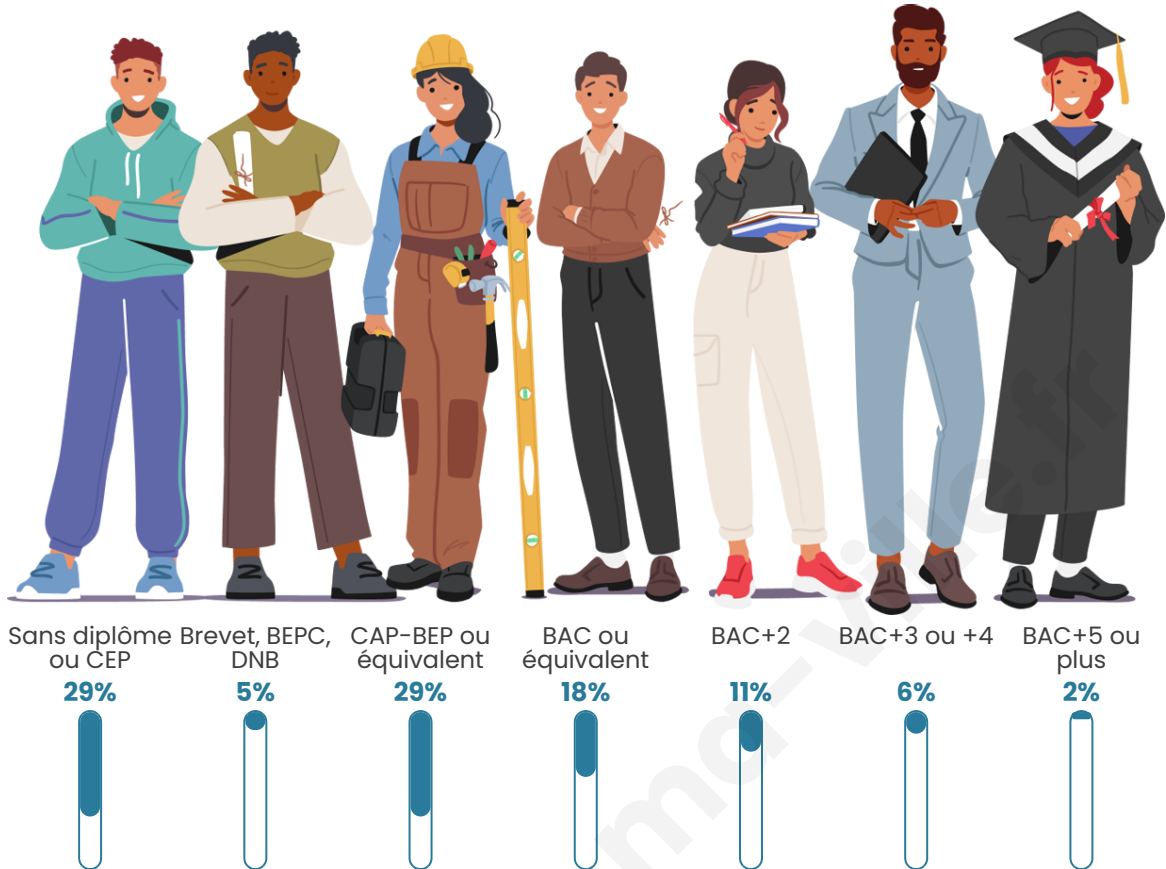

Age moyen

45 ans

Pop active

45.5%

Taux chômage

4.6%

Pop densité

24 h/km²

Tranche d'âge

Activité professionnelle

Niveau de diplôme

Composition des ménages

Profils électoraux

Premier tour

	Marine LE PEN	36.97 %
	Emmanuel MACRON	28.48 %
	Jean-Luc MÉLENCHON	13.94 %
	Éric ZEMMOUR	7.27 %
	Philippe POUTOU	4.24 %
	Anne HIDALGO	2.42 %
	Valérie PÉCRESSE	2.42 %
	Jean LASSALLE	1.21 %
	Nicolas DUPONT-AIGNAN	1.21 %
	Nathalie ARTHAUD	0.61 %
	Fabien ROUSSEL	0.61 %
	Yannick JADOT	0.61 %