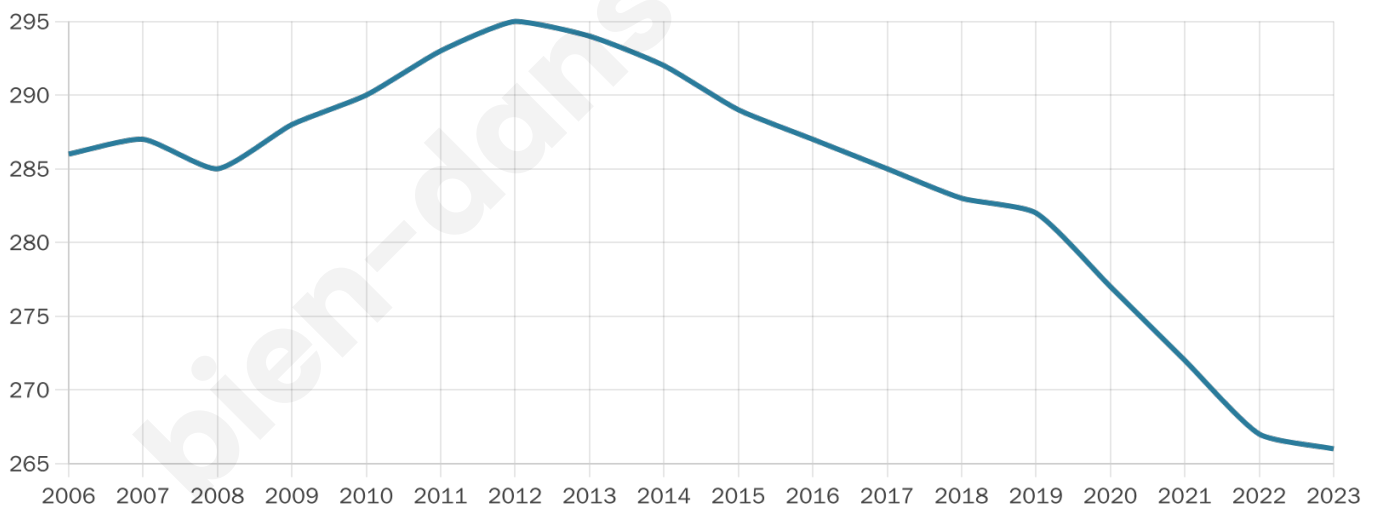

Version web

Ville de Luzoir

Présenté par

BIEN dans
ma **VILLE** 

Sommaire

Situation géographique	3
Statistiques sur la population	4
Evolution du nombre d'habitants	4
Tranche d'âge	5
0-14 ans	5
15-29 ans	5
30-44 ans	5
45-59 ans	5
60-74 ans	5
75-89 ans	5
90 ans et +	5
Activité professionnelle	5
Agriculteurs	5
Artisans, Commerçants	5
Cadres et sup.	5
Professions intermédiaires	5
Employé	5
Ouvrier	5
Retraité	5
Autres	5
Niveau de diplôme	6
Sans diplôme ou CEP	6
Brevet, BEPC, DNB	6
CAP-BEP ou équivalent	6
BAC ou équivalent	6
BAC+2	6
BAC+3 ou +4	6
BAC+5 ou plus	6
Composition des ménages	6
Couple sans enfant	6
Couple avec enfant(s)	6
Famille monoparentale	6
Colocation / Autre	6
Personnes seules	6
Profils électoraux	7
Premier tour	7
Sécurité	8
Evolution du nombre d'infractions	8
Pour comparer	9
Services à la population	10
Commerce	10
Éducation	10
Villes autour de Luzoir	11

Age moyen

45 ans

Pop active

45.5%

Taux chômage

4.6%

Pop densité

24 h/km²

Revenu moyen

21 120 €/an

Evolution du nombre d'habitants

Sources : Institut national de la statistique et des études économiques (insee) selon Les dernières parutions officielles de 2024 portant sur les années 2020, 2021 et 2022.