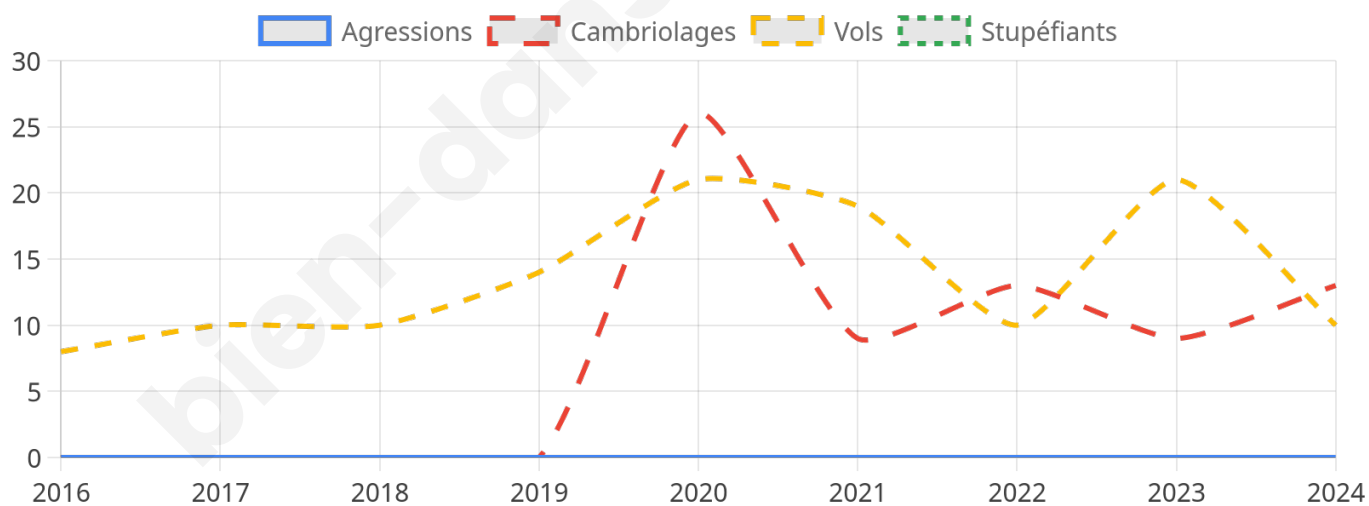

1 946 inscrits

Participation : 80.22%

Votes blancs : 2.50%

Votes nuls : 0.70%

Second tour

	Emmanuel MACRON	54,22 %
	Marine LE PEN	45,78 %

1 947 inscrits

Participation : 79.1%

Votes blancs : 6.36%

Votes nuls : 1.3%

Sécurité

Agressions physiques / sexuelles

0

Cambriolages

13

Vols / dégradations

10

Stupéfiants

0

Evolution du nombre d'infractions

Pour comparer

(en proportion du nombre d'habitants)

Ville Département Région

Sources : Bases statistiques communale, départementale et régionale de la délinquance enregistrée par la police et la gendarmerie nationales selon les dernières parutions officielles de 2025 portant sur l'année 2024 ([data.gouv](https://data.gouv.fr)).