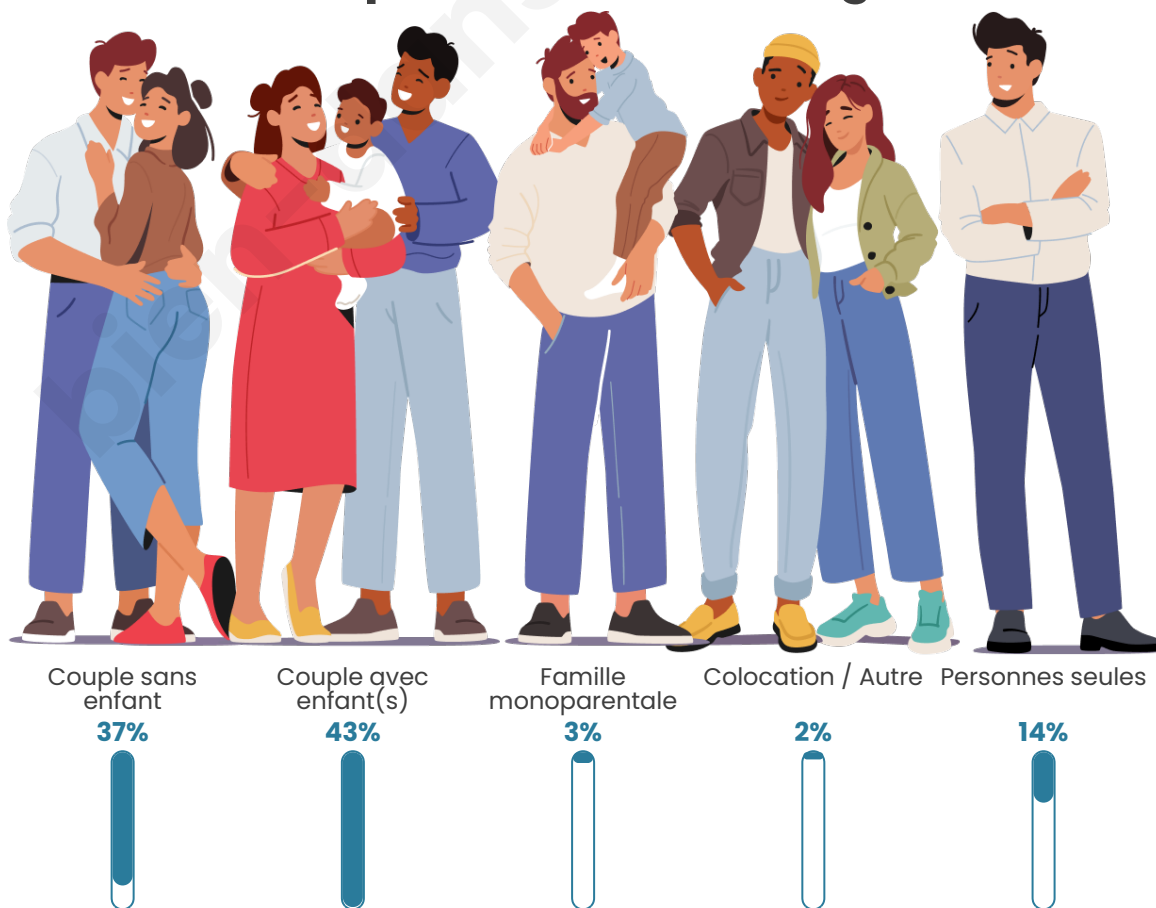

Tranche d'âge

Activité professionnelle

Niveau de diplôme

Composition des ménages

Profils électoraux

Premier tour

	Marine LE PEN	29.72 %
	Emmanuel MACRON	28.79 %
	Jean-Luc MÉLENCHON	12.31 %
	Éric ZEMMOUR	7.94 %
	Yannick JADOT	6.42 %
	Valérie PÉCRESE	5.36 %
	Nicolas DUPONT-AIGNAN	2.45 %
	Jean LASSALLE	2.38 %
	Fabien ROUSSEL	2.05 %
	Anne HIDALGO	1.52 %
	Philippe POUTOU	0.66 %
	Nathalie ARTHAUD	0.40 %