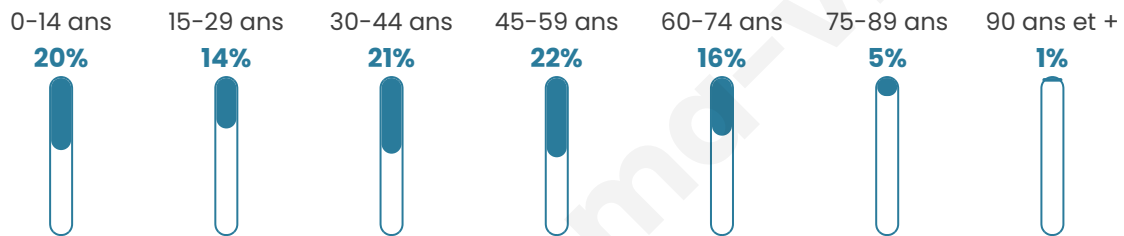

2 416

Age moyen

40 ans

Pop active

51%

Taux chômage

3.3%

Pop densité

127 h/km²

Revenu moyen

29 020 €/an

Evolution du nombre d'habitants

Sources : Institut national de la statistique et des études économiques (insee) selon Les dernières parutions officielles de 2024 portant sur les années 2020, 2021 et 2022.

Tranche d'âge

Activité professionnelle

Niveau de diplôme

Composition des ménages

Profils électoraux

Premier tour

	Marine LE PEN	29.72 %
	Emmanuel MACRON	28.79 %
	Jean-Luc MÉLENCHON	12.31 %
	Éric ZEMMOUR	7.94 %
	Yannick JADOT	6.42 %
	Valérie PÉCRESE	5.36 %
	Nicolas DUPONT-AIGNAN	2.45 %
	Jean LASSALLE	2.38 %
	Fabien ROUSSEL	2.05 %
	Anne HIDALGO	1.52 %
	Philippe POUTOU	0.66 %
	Nathalie ARTHAUD	0.40 %