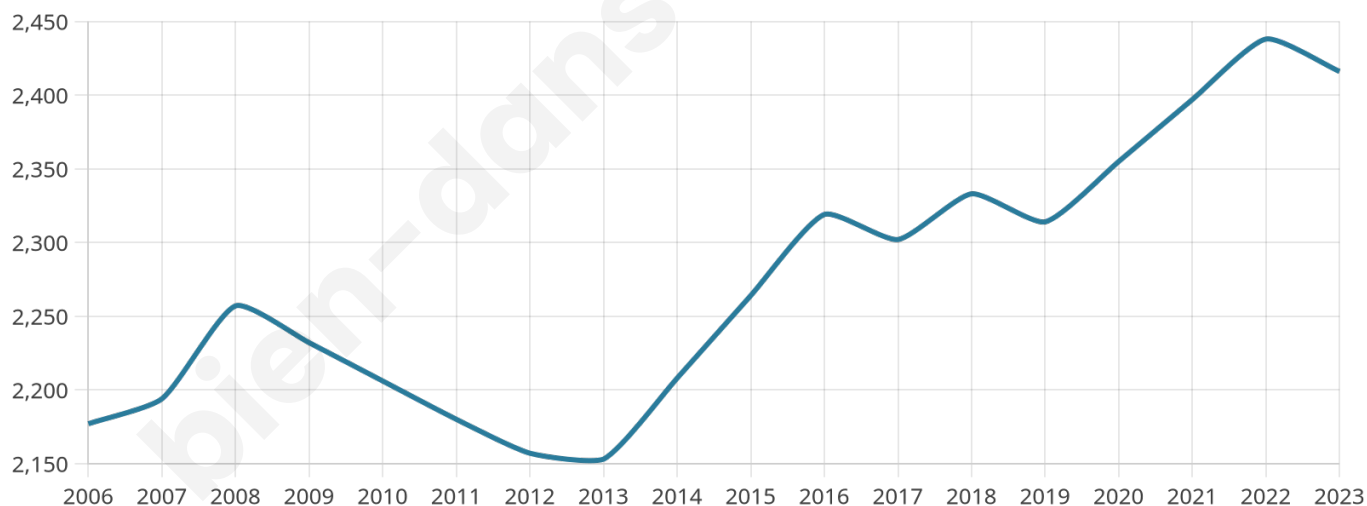

2 416

Age moyen

40 ans

Pop active

51%

Taux chômage

3.3%

Pop densité

127 h/km²

Revenu moyen

29 020 €/an

Evolution du nombre d'habitants

Sources : Institut national de la statistique et des études économiques (insee) selon Les dernières parutions officielles de 2024 portant sur les années 2020, 2021 et 2022.