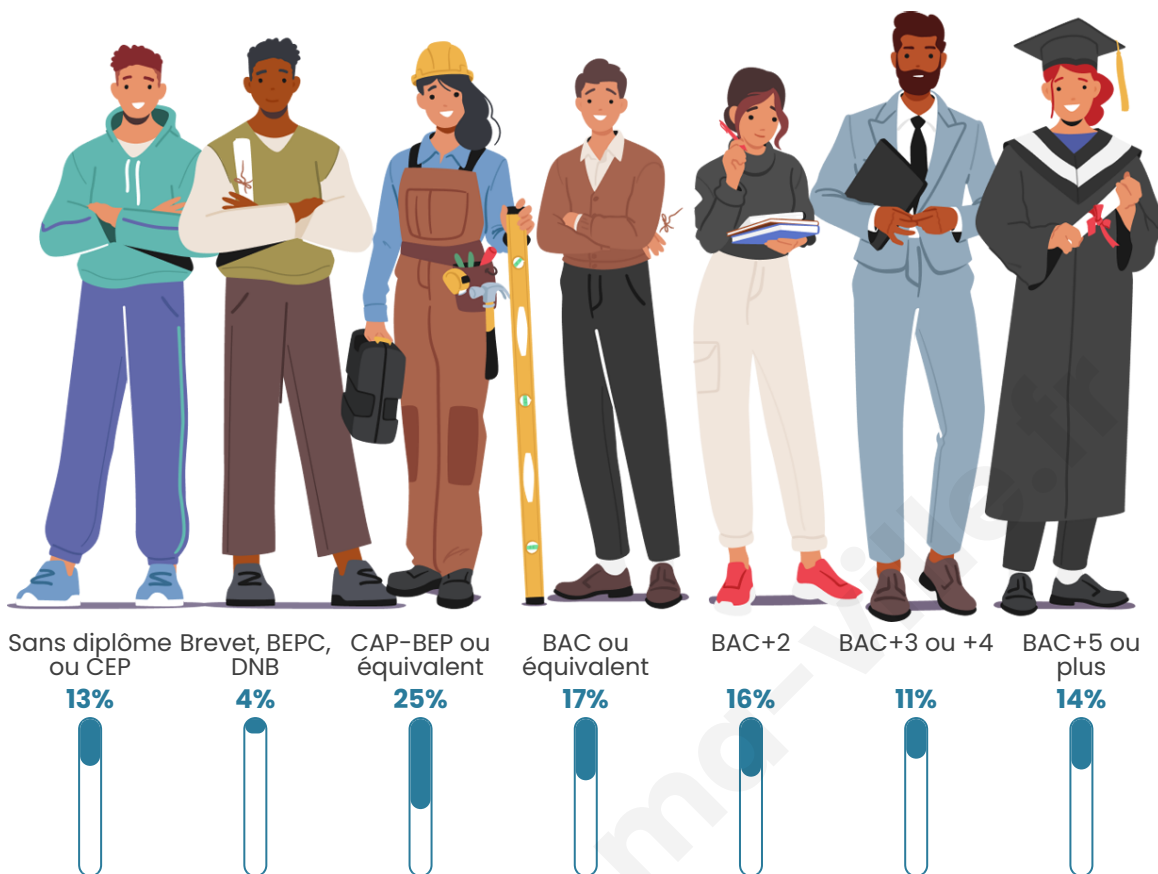

2 416

Age moyen

40 ans

Pop active

51%

Taux chômage

3.3%

Pop densité

Tranche d'âge

Activité professionnelle

Niveau de diplôme

Composition des ménages

Profils électoraux

Premier tour

	Marine LE PEN	29.72 %
	Emmanuel MACRON	28.79 %
	Jean-Luc MÉLENCHON	12.31 %
	Éric ZEMMOUR	7.94 %
	Yannick JADOT	6.42 %
	Valérie PÉCRESE	5.36 %
	Nicolas DUPONT-AIGNAN	2.45 %
	Jean LASSALLE	2.38 %
	Fabien ROUSSEL	2.05 %
	Anne HIDALGO	1.52 %
	Philippe POUTOU	0.66 %
	Nathalie ARTHAUD	0.40 %