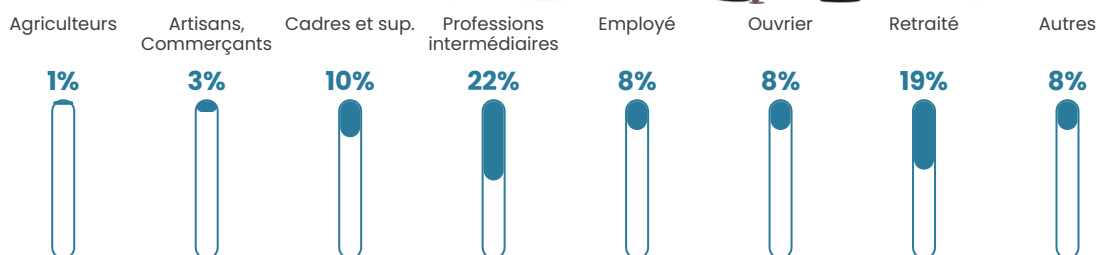

127 h/km²

Revenu moyen

29 020 €/an

Evolution du nombre d'habitants

Sources : Institut national de la statistique et des études économiques (insee) selon Les dernières parutions officielles de 2024 portant sur les années 2020, 2021 et 2022.

Tranche d'âge

Activité professionnelle

Niveau de diplôme

Composition des ménages

Profils électoraux

Premier tour

	Marine LE PEN	29.72 %
	Emmanuel MACRON	28.79 %
	Jean-Luc MÉLENCHON	12.31 %
	Éric ZEMMOUR	7.94 %
	Yannick JADOT	6.42 %
	Valérie PÉCRESE	5.36 %
	Nicolas DUPONT-AIGNAN	2.45 %
	Jean LASSALLE	2.38 %
	Fabien ROUSSEL	2.05 %
	Anne HIDALGO	1.52 %
	Philippe POUTOU	0.66 %
	Nathalie ARTHAUD	0.40 %