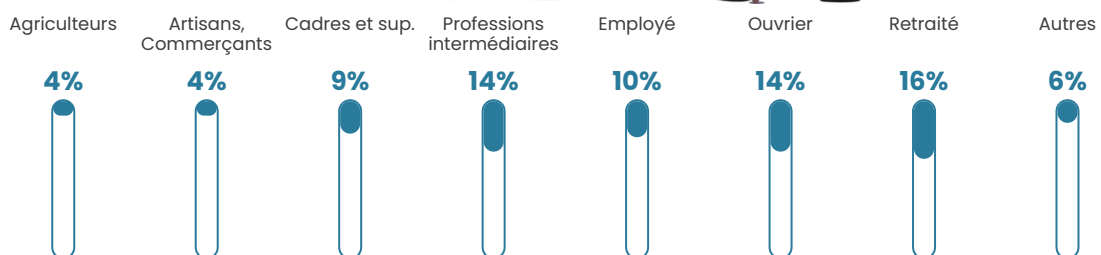

987

Age moyen

41 ans

Pop active

50.4%

Taux chômage

7.5%

Pop densité

25 h/km²

Revenu moyen

22 650 €/an

Evolution du nombre d'habitants

Sources : Institut national de la statistique et des études économiques (insee) selon Les dernières parutions officielles de 2024 portant sur les années 2020, 2021 et 2022.

Tranche d'âge

Activité professionnelle

Niveau de diplôme

Composition des ménages

Profils électoraux

Premier tour

	Marine LE PEN	28.11 %
	Emmanuel MACRON	25.44 %
	Jean-Luc MÉLENCHON	17.79 %
	Éric ZEMMOUR	8.72 %
	Yannick JADOT	5.87 %
	Valérie PÉCRESE	4.98 %
	Fabien ROUSSEL	2.67 %
	Jean LASSALLE	2.67 %
	Nicolas DUPONT-AIGNAN	2.31 %
	Nathalie ARTHAUD	0.53 %
	Philippe POUTOU	0.53 %
	Anne HIDALGO	0.36 %