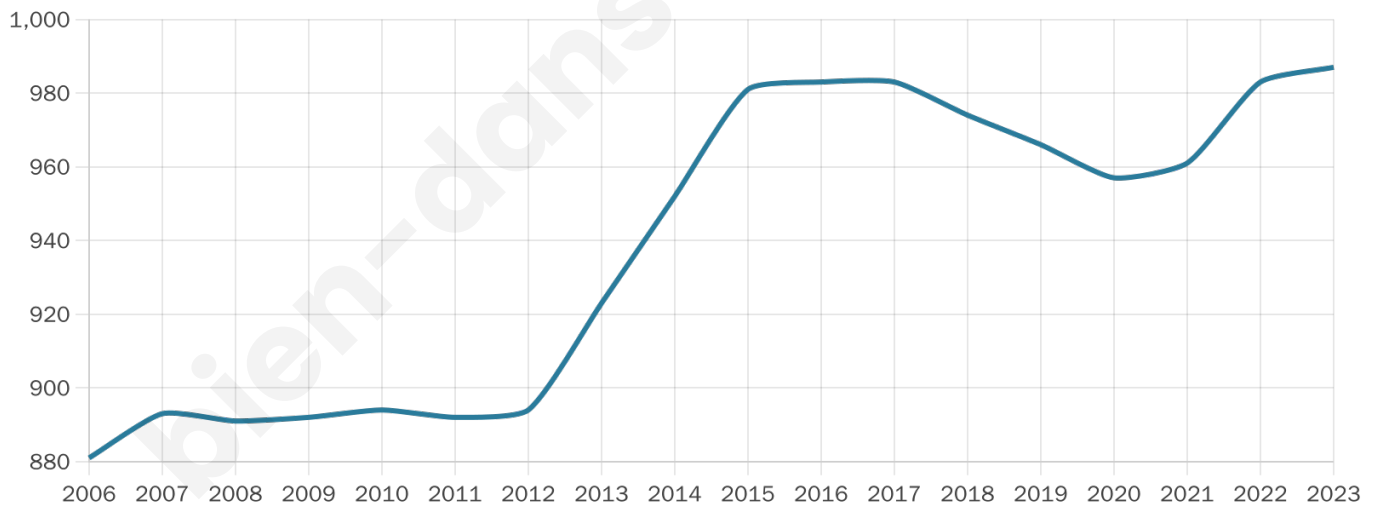

Version web

Ville de Luzillé

Présenté par

BIEN dans
ma **VILLE** 

Sommaire

Situation géographique	3
Statistiques sur la population	4
Evolution du nombre d'habitants	4
Tranche d'âge	5
0-14 ans	5
15-29 ans	5
30-44 ans	5
45-59 ans	5
60-74 ans	5
75-89 ans	5
90 ans et +	5
Activité professionnelle	5
Agriculteurs	5
Artisans, Commerçants	5
Cadres et sup.	5
Professions intermédiaires	5
Employé	5
Ouvrier	5
Retraité	5
Autres	5
Niveau de diplôme	6
Sans diplôme ou CEP	6
Brevet, BEPC, DNB	6
CAP-BEP ou équivalent	6
BAC ou équivalent	6
BAC+2	6
BAC+3 ou +4	6
BAC+5 ou plus	6
Composition des ménages	6
Couple sans enfant	6
Couple avec enfant(s)	6
Famille monoparentale	6
Colocation / Autre	6
Personnes seules	6
Profil électoraux	7
Premier tour	7
Sécurité	8
Evolution du nombre d'infractions	8
Pour comparer	9
Services à la population	10
Commerce	10
Éducation	10
Villes autour de Luzillé	11
Avis sur la ville de Luzillé	12
Moyenne par critère	12
Villes autour de Luzillé	12
Répartition des avis par note	12
Répartition des avis par note	12

987

Age moyen

41 ans

Pop active

50.4%

Taux chômage

7.5%

Pop densité

25 h/km²

Revenu moyen

22 650 €/an

Evolution du nombre d'habitants

Sources : Institut national de la statistique et des études économiques (insee) selon Les dernières parutions officielles de 2024 portant sur les années 2020, 2021 et 2022.