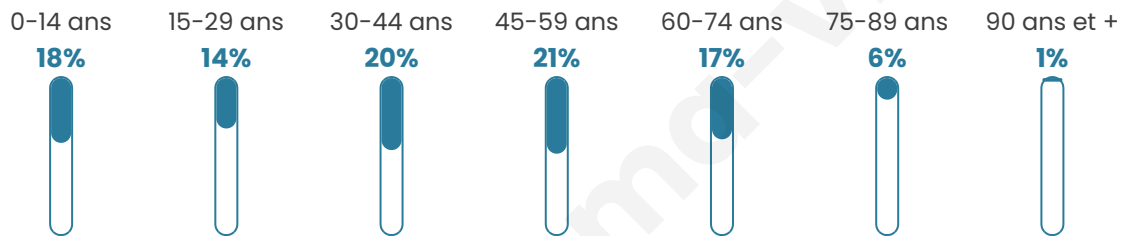

987

Age moyen

41 ans

Pop active

50.4%

Taux chômage

7.5%

Pop densité

25 h/km²

Revenu moyen

22 650 €/an

Evolution du nombre d'habitants

Sources : Institut national de la statistique et des études économiques (insee) selon Les dernières parutions officielles de 2024 portant sur les années 2020, 2021 et 2022.

Tranche d'âge

Activité professionnelle

Niveau de diplôme

Composition des ménages

Profils électoraux

Premier tour

	Marine LE PEN	28.11 %
	Emmanuel MACRON	25.44 %
	Jean-Luc MÉLENCHON	17.79 %
	Éric ZEMMOUR	8.72 %
	Yannick JADOT	5.87 %
	Valérie PÉCRESE	4.98 %
	Fabien ROUSSEL	2.67 %
	Jean LASSALLE	2.67 %
	Nicolas DUPONT-AIGNAN	2.31 %
	Nathalie ARTHAUD	0.53 %
	Philippe POUTOU	0.53 %
	Anne HIDALGO	0.36 %

732 inscrits

Participation : 79.1%
Votes blancs : 2.25%
Votes nuls : 0.69%

Second tour

	Emmanuel MACRON	49,81 %
	Marine LE PEN	50,19 %

732 inscrits

Participation : 79.37%
Votes blancs : 6.88%
Votes nuls : 1.89%