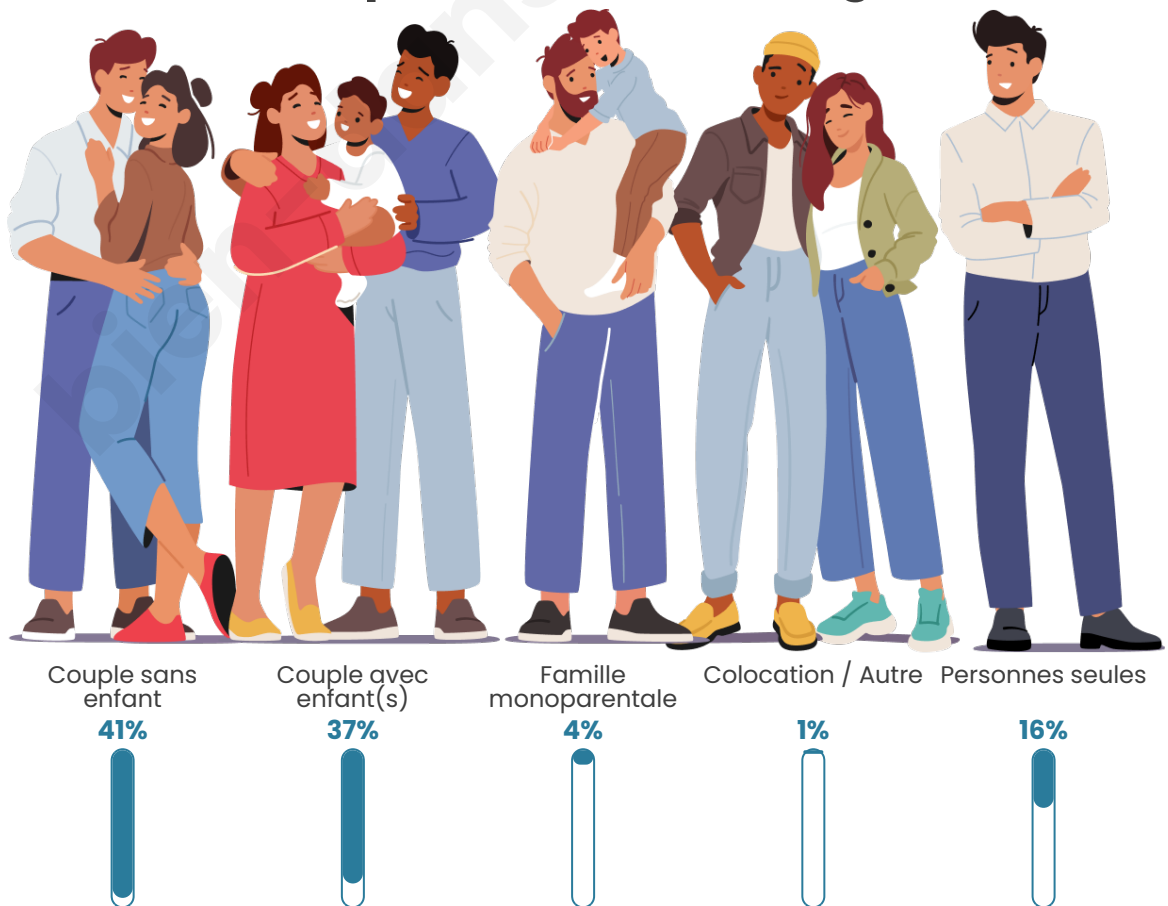

Tranche d'âge

Activité professionnelle

Niveau de diplôme

Composition des ménages

Profils électoraux

Premier tour

	Marine LE PEN	28.11 %
	Emmanuel MACRON	25.44 %
	Jean-Luc MÉLENCHON	17.79 %
	Éric ZEMMOUR	8.72 %
	Yannick JADOT	5.87 %
	Valérie PÉCRESE	4.98 %
	Fabien ROUSSEL	2.67 %
	Jean LASSALLE	2.67 %
	Nicolas DUPONT-AIGNAN	2.31 %
	Nathalie ARTHAUD	0.53 %
	Philippe POUTOU	0.53 %
	Anne HIDALGO	0.36 %