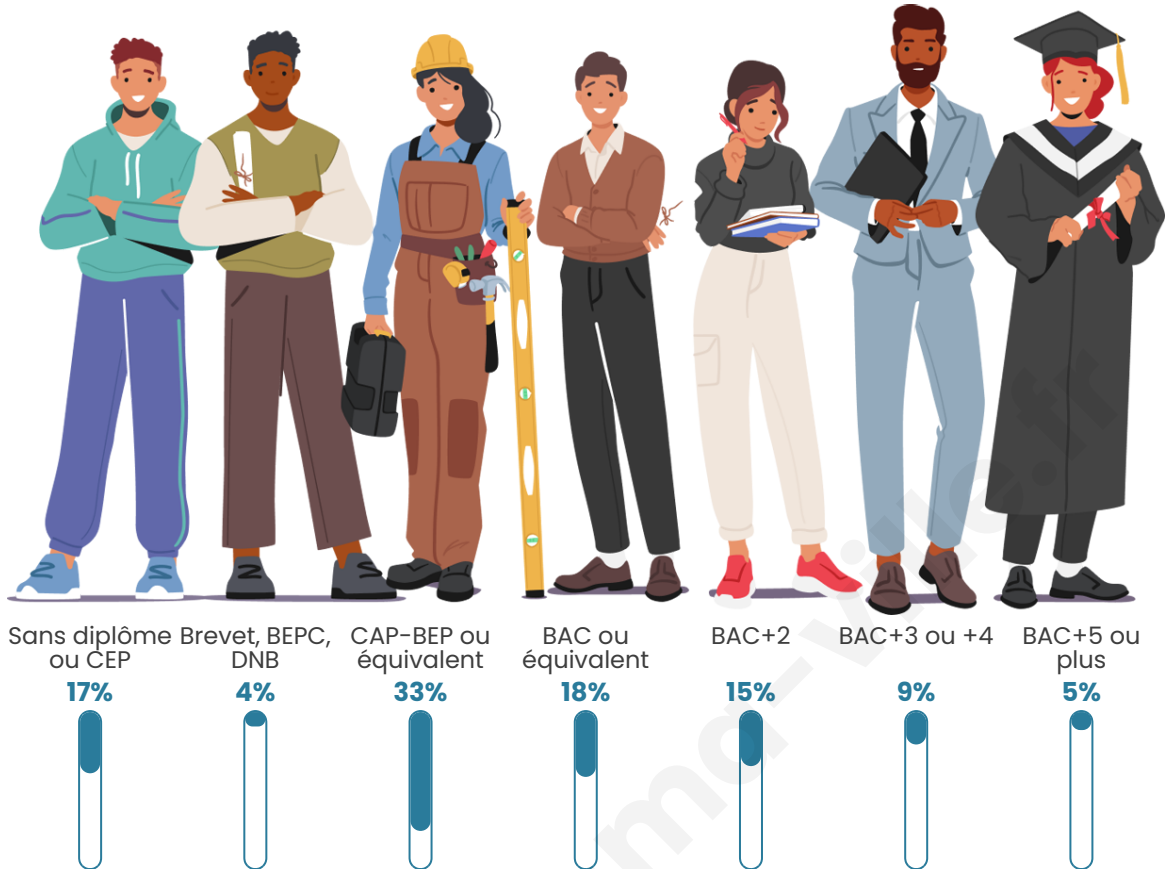

987

Age moyen

41 ans

Pop active

50.4%

Taux chômage

7.5%

Pop densité

Tranche d'âge

Activité professionnelle

Niveau de diplôme

Composition des ménages

Profils électoraux

Premier tour

	Marine LE PEN	28.11 %
	Emmanuel MACRON	25.44 %
	Jean-Luc MÉLENCHON	17.79 %
	Éric ZEMMOUR	8.72 %
	Yannick JADOT	5.87 %
	Valérie PÉCRESE	4.98 %
	Fabien ROUSSEL	2.67 %
	Jean LASSALLE	2.67 %
	Nicolas DUPONT-AIGNAN	2.31 %
	Nathalie ARTHAUD	0.53 %
	Philippe POUTOU	0.53 %
	Anne HIDALGO	0.36 %