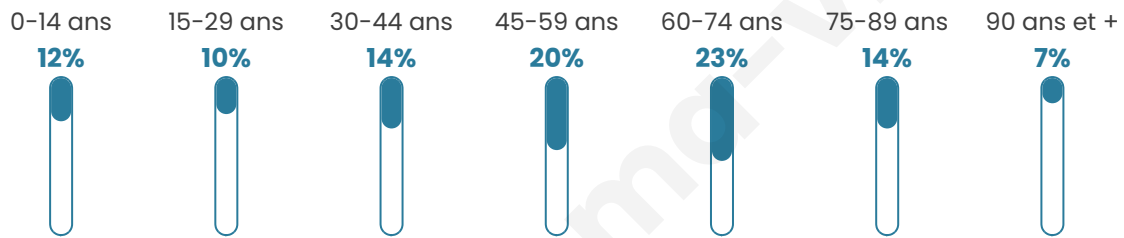

Version web

Ville de Luzenac

Présenté par

BIEN dans
ma **VILLE** 

Sommaire

Situation géographique	3
Statistiques sur la population	4
Evolution du nombre d'habitants	4
Tranche d'âge	5
0-14 ans	5
15-29 ans	5
30-44 ans	5
45-59 ans	5
60-74 ans	5
75-89 ans	5
90 ans et +	5
Activité professionnelle	5
Agriculteurs	5
Artisans, Commerçants	5
Cadres et sup.	5
Professions intermédiaires	5
Employé	5
Ouvrier	5
Retraité	5
Autres	5
Niveau de diplôme	6
Sans diplôme ou CEP	6
Brevet, BEPC, DNB	6
CAP-BEP ou équivalent	6
BAC ou équivalent	6
BAC+2	6
BAC+3 ou +4	6
BAC+5 ou plus	6
Composition des ménages	6
Couple sans enfant	6
Couple avec enfant(s)	6
Famille monoparentale	6
Colocation / Autre	6
Personnes seules	6
Profil électoraux	7
Premier tour	7
Sécurité	8
Evolution du nombre d'infractions	8
Pour comparer	9
Services à la population	10
Commerce	10
Éducation	10
Villes autour de Luzenac	12
Avis sur la ville de Luzenac	13
Moyenne par critère	13
Villes autour de Luzenac	13
Répartition des avis par note	13
Répartition des avis par note	13

52 ans

Pop active

39.1%

Taux chômage

8.3%

Pop densité

20 h/km²

Revenu moyen

Tranche d'âge

Activité professionnelle

Niveau de diplôme

Composition des ménages

Profils électoraux

Premier tour

	Marine LE PEN	29.24 %
	Emmanuel MACRON	24.19 %
	Jean-Luc MÉLENCHON	19.49 %
	Jean LASSALLE	8.30 %
	Éric ZEMMOUR	7.58 %
	Fabien ROUSSEL	3.25 %
	Valérie PÉCRESSÉ	3.25 %
	Anne HIDALGO	2.17 %
	Nicolas DUPONT-AIGNAN	1.08 %
	Nathalie ARTHAUD	0.72 %
	Yannick JADOT	0.36 %
	Philippe POUTOU	0.36 %