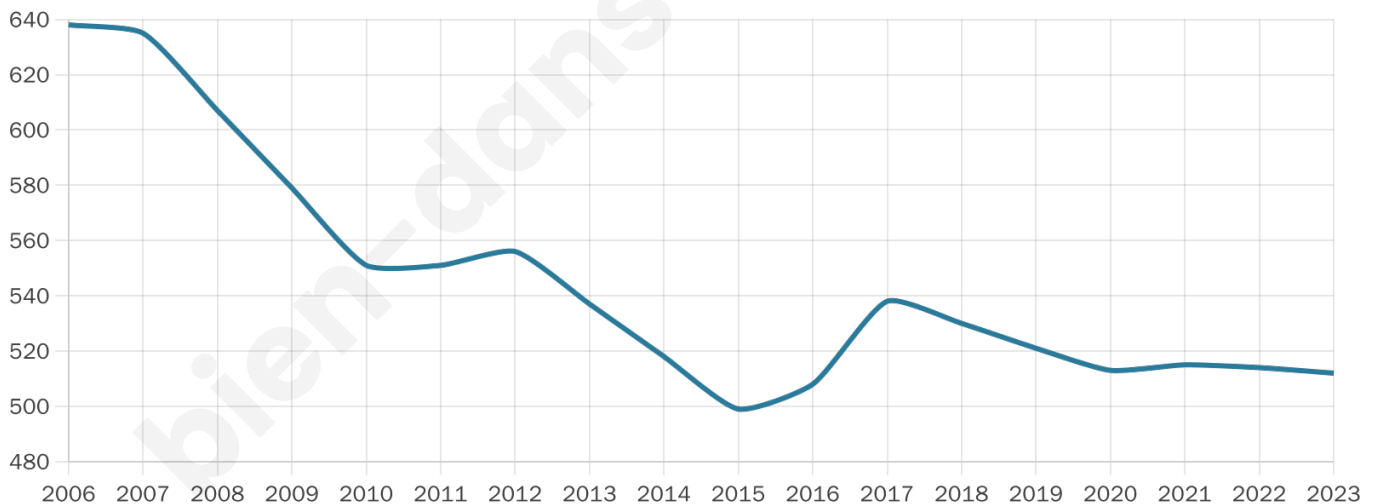

52 ans

Pop active

39.1%

Taux chômage

8.3%

Pop densité

20 h/km²

Revenu moyen

22 200 €/an

Evolution du nombre d'habitants

Sources : Institut national de la statistique et des études économiques (insee) selon Les dernières parutions officielles de 2024 portant sur les années 2020, 2021 et 2022.