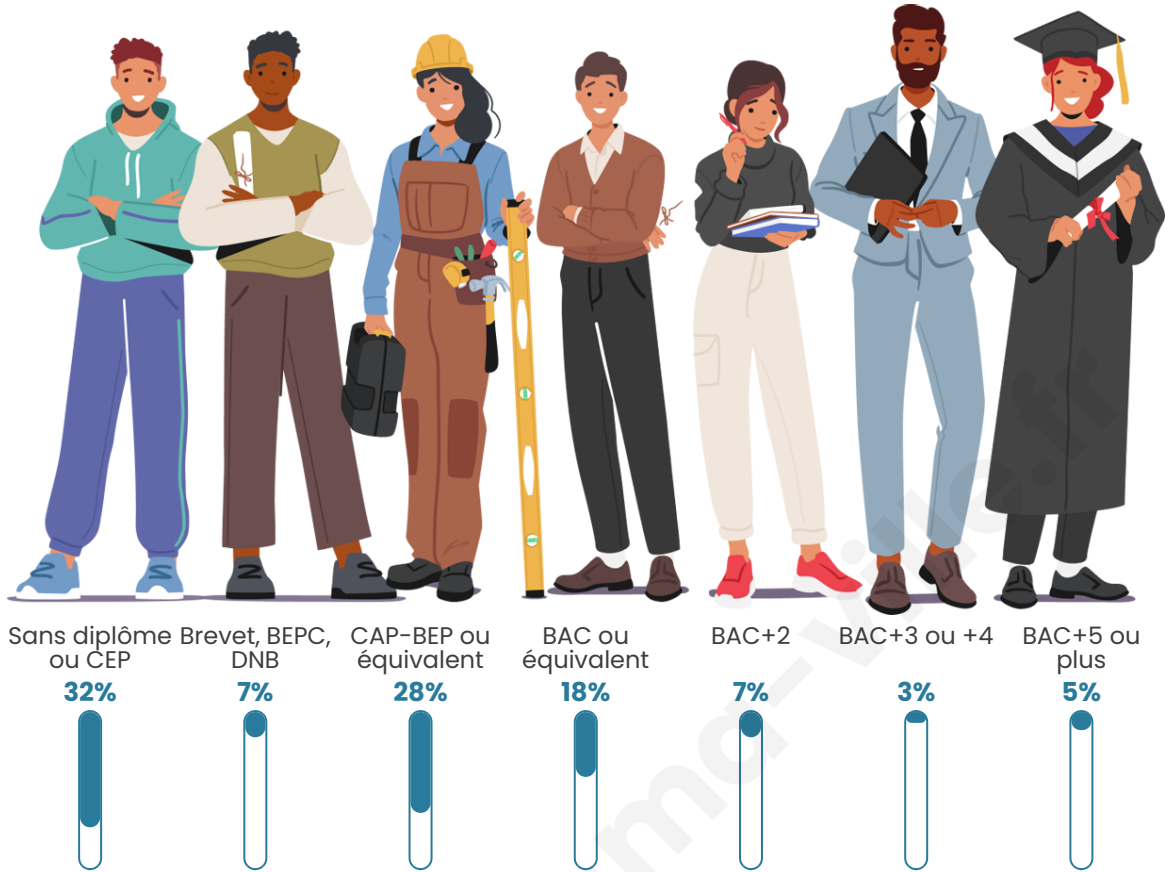

Tranche d'âge

Activité professionnelle

Niveau de diplôme

Composition des ménages

Profils électoraux

Premier tour

	Marine LE PEN	29.24 %
	Emmanuel MACRON	24.19 %
	Jean-Luc MÉLENCHON	19.49 %
	Jean LASSALLE	8.30 %
	Éric ZEMMOUR	7.58 %
	Fabien ROUSSEL	3.25 %
	Valérie PÉCRESSÉ	3.25 %
	Anne HIDALGO	2.17 %
	Nicolas DUPONT-AIGNAN	1.08 %
	Nathalie ARTHAUD	0.72 %
	Yannick JADOT	0.36 %
	Philippe POUTOU	0.36 %