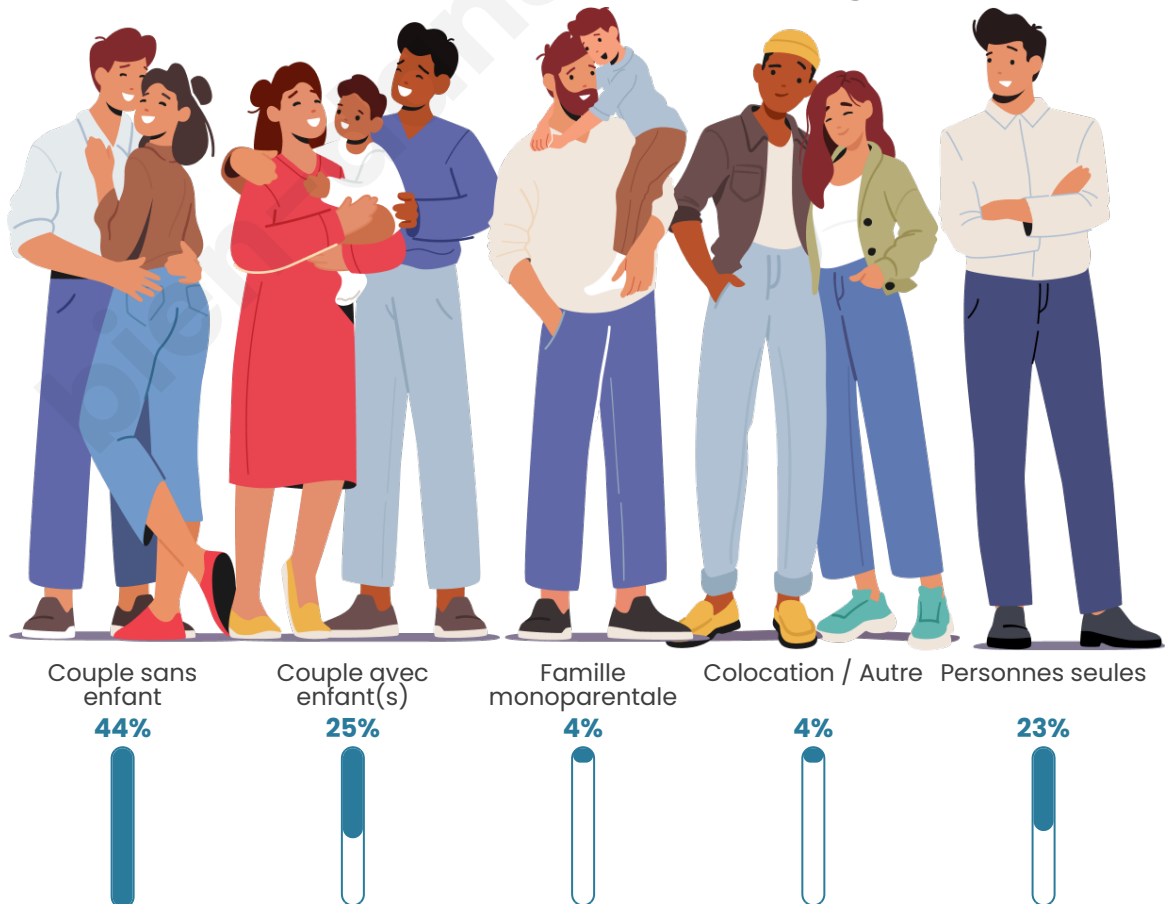

Tranche d'âge

Activité professionnelle

Niveau de diplôme

Composition des ménages

Profils électoraux

Premier tour

	Marine LE PEN	29.24 %
	Emmanuel MACRON	24.19 %
	Jean-Luc MÉLENCHON	19.49 %
	Jean LASSALLE	8.30 %
	Éric ZEMMOUR	7.58 %
	Fabien ROUSSEL	3.25 %
	Valérie PÉCRESSÉ	3.25 %
	Anne HIDALGO	2.17 %
	Nicolas DUPONT-AIGNAN	1.08 %
	Nathalie ARTHAUD	0.72 %
	Yannick JADOT	0.36 %
	Philippe POUTOU	0.36 %