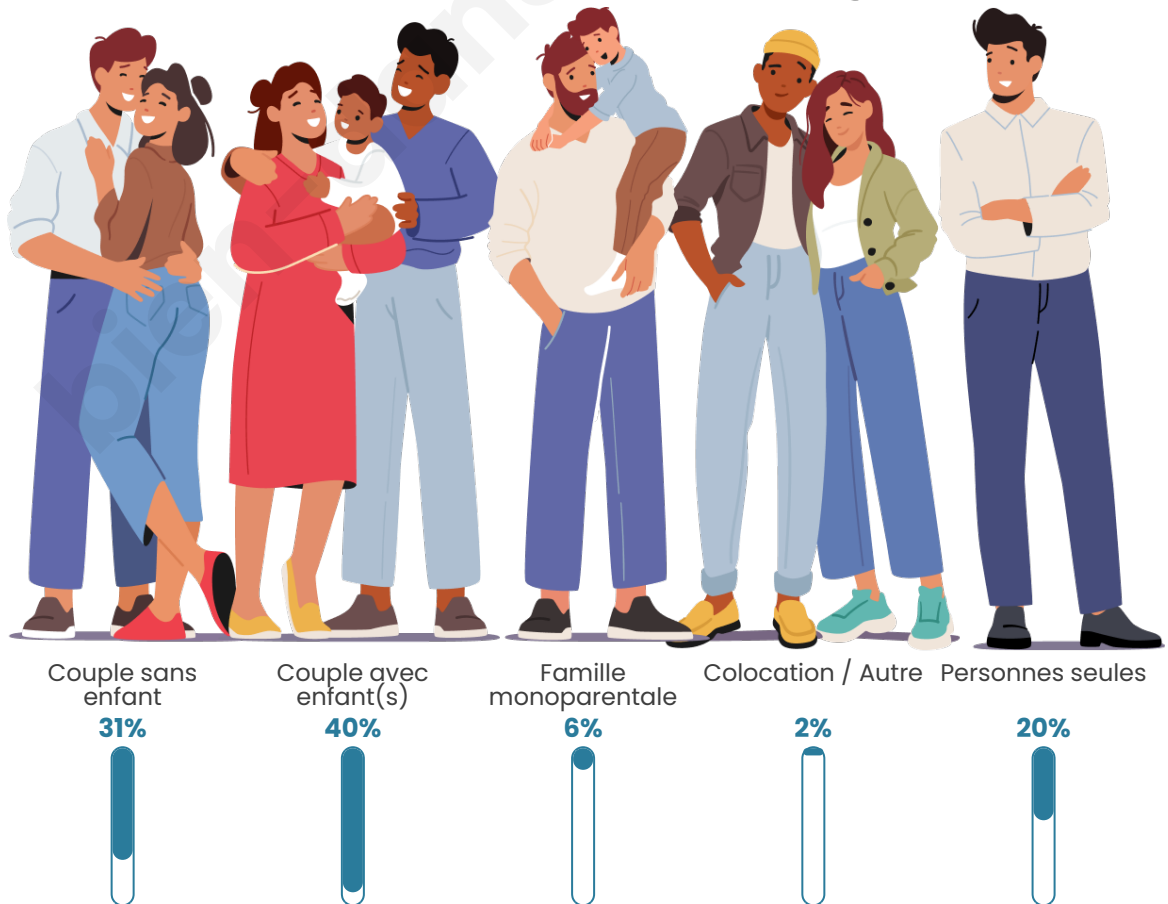

Tranche d'âge

Activité professionnelle

Niveau de diplôme

Composition des ménages

Profils électoraux

Premier tour

	Emmanuel MACRON	28.60 %
	Marine LE PEN	22.82 %
	Jean-Luc MÉLENCHON	20.89 %
	Éric ZEMMOUR	8.73 %
	Valérie PÉCRESE	6.50 %
	Yannick JADOT	4.57 %
	Nicolas DUPONT-AIGNAN	2.23 %
	Jean LASSALLE	1.89 %
	Fabien ROUSSEL	1.59 %
	Anne HIDALGO	1.21 %
	Philippe POUTOU	0.57 %
	Nathalie ARTHAUD	0.42 %