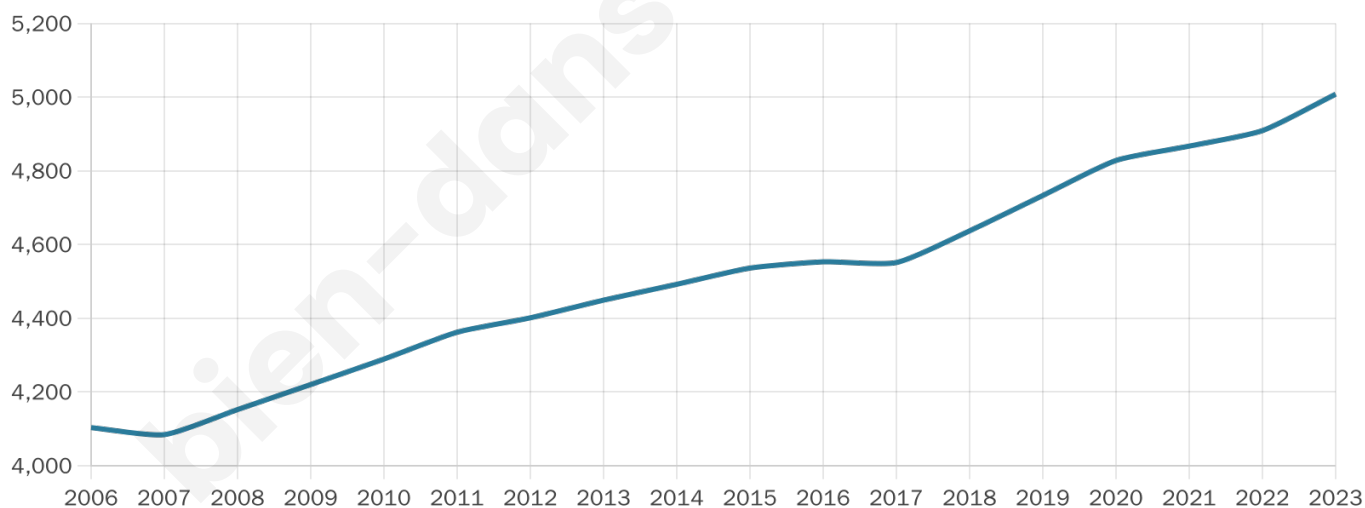

5 008

Age moyen

40 ans

Pop active

47.9%

Taux chômage

6.6%

Pop densité

250 h/km²

Revenu moyen

28 090 €/an

Evolution du nombre d'habitants

Sources : Institut national de la statistique et des études économiques (insee) selon Les dernières parutions officielles de 2024 portant sur les années 2020, 2021 et 2022.