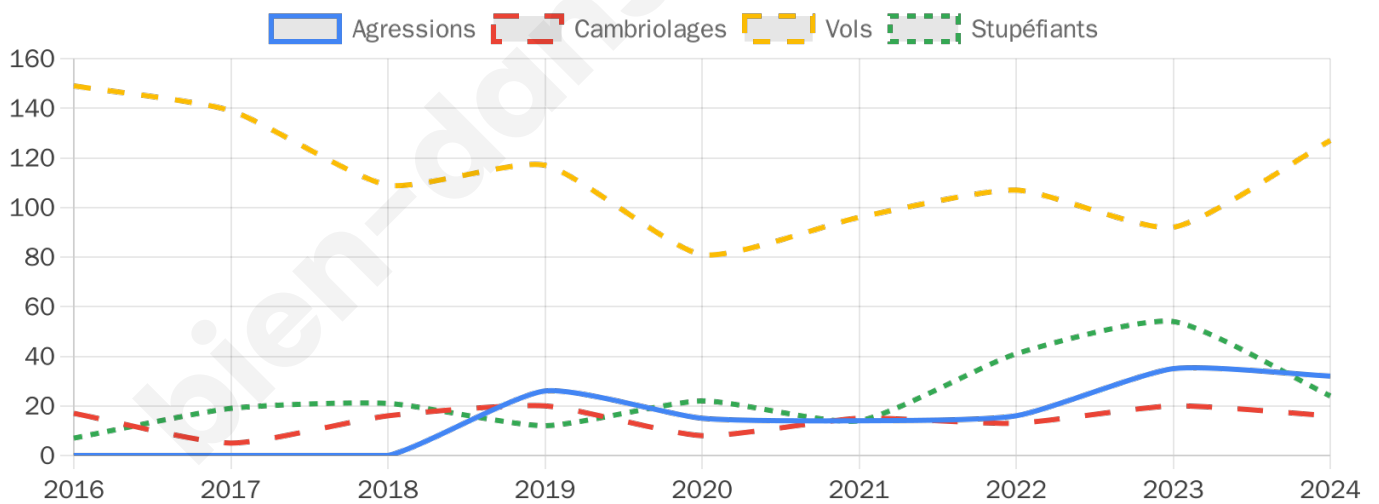

3 409 inscrits

Participation : 79.47%

Votes blancs : 1.73%

Votes nuls : 0.55%

Second tour

	Emmanuel MACRON	57,83 %
	Marine LE PEN	42,17 %

3 410 inscrits

Participation : 74.19%

Votes blancs : 7.19%

Votes nuls : 1.9%

Sécurité

Agressions physiques / sexuelles

32

Cambriolages

16

Vols / dégradations

127

Stupéfiants

24

Evolution du nombre d'infractions

Pour comparer

(en proportion du nombre d'habitants)

Sources : Bases statistiques communale, départementale et régionale de la délinquance enregistrée par la police et la gendarmerie nationales selon les dernières parutions officielles de 2025 portant sur l'année 2024 ([data.gouv](https://data.gouv.fr)).