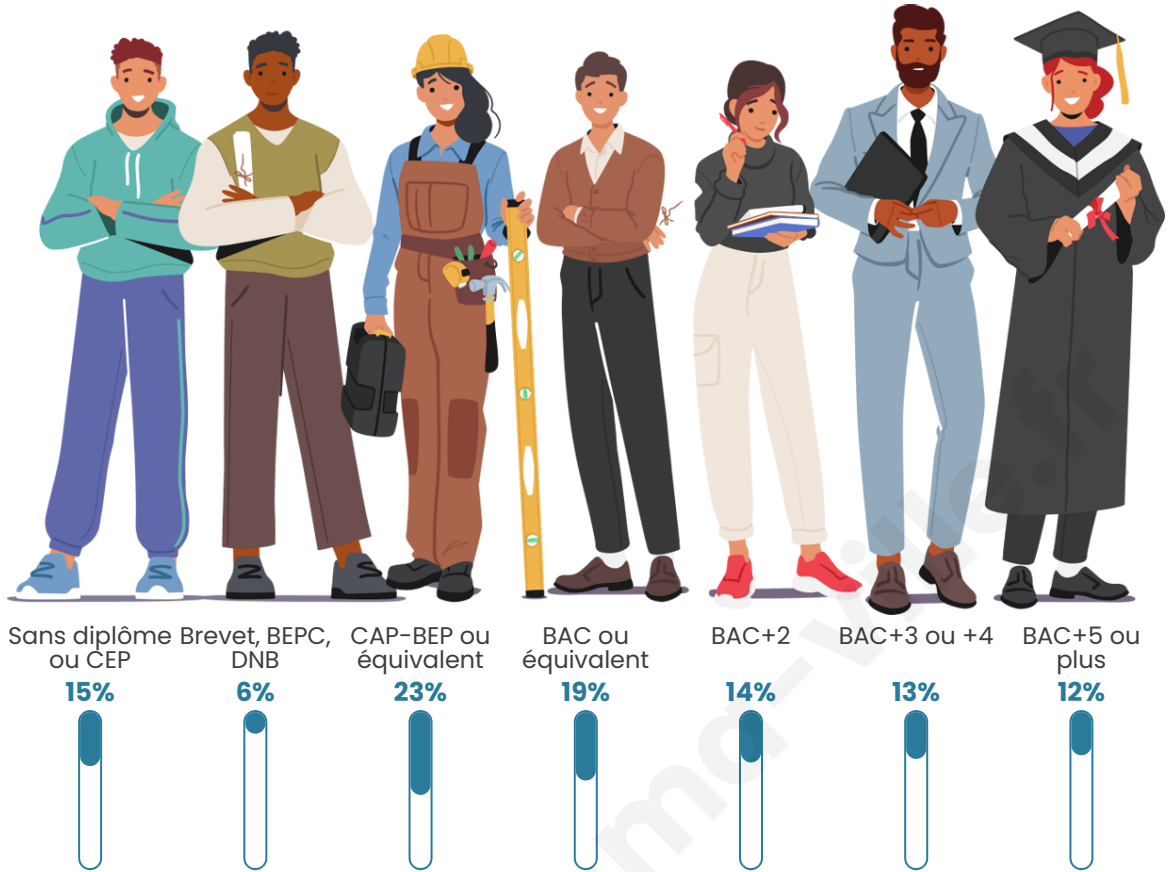

5 008

Age moyen

40 ans

Pop active

47.9%

Taux chômage

6.6%

Pop densité

Tranche d'âge

Activité professionnelle

Niveau de diplôme

Composition des ménages

Profils électoraux

Premier tour

	Emmanuel MACRON	28.60 %
	Marine LE PEN	22.82 %
	Jean-Luc MÉLENCHON	20.89 %
	Éric ZEMMOUR	8.73 %
	Valérie PÉCRESE	6.50 %
	Yannick JADOT	4.57 %
	Nicolas DUPONT-AIGNAN	2.23 %
	Jean LASSALLE	1.89 %
	Fabien ROUSSEL	1.59 %
	Anne HIDALGO	1.21 %
	Philippe POUTOU	0.57 %
	Nathalie ARTHAUD	0.42 %