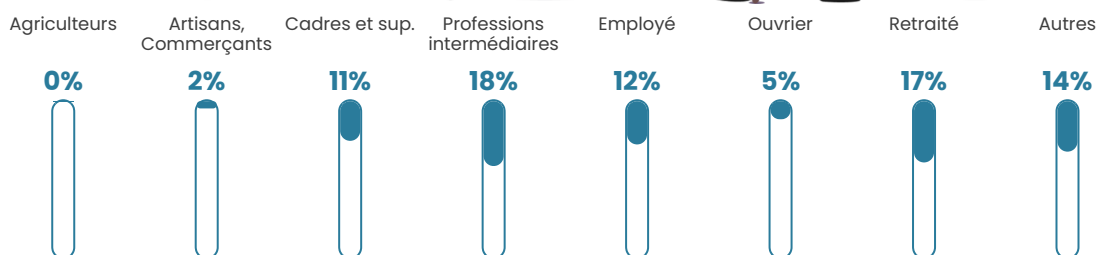

250 h/km²

Revenu moyen

28 090 €/an

Evolution du nombre d'habitants

Sources : Institut national de la statistique et des études économiques (insee) selon Les dernières parutions officielles de 2024 portant sur les années 2020, 2021 et 2022.

Tranche d'âge

Activité professionnelle

Niveau de diplôme

Composition des ménages

Profils électoraux

Premier tour

	Emmanuel MACRON	28.60 %
	Marine LE PEN	22.82 %
	Jean-Luc MÉLENCHON	20.89 %
	Éric ZEMMOUR	8.73 %
	Valérie PÉCRESE	6.50 %
	Yannick JADOT	4.57 %
	Nicolas DUPONT-AIGNAN	2.23 %
	Jean LASSALLE	1.89 %
	Fabien ROUSSEL	1.59 %
	Anne HIDALGO	1.21 %
	Philippe POUTOU	0.57 %
	Nathalie ARTHAUD	0.42 %