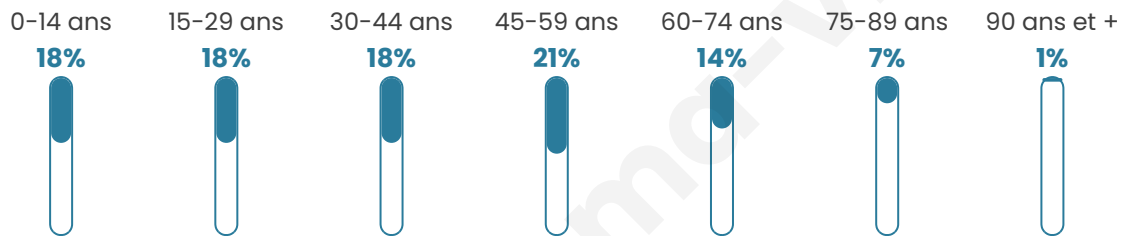

5 008

Age moyen

40 ans

Pop active

47.9%

Taux chômage

6.6%

Pop densité

250 h/km²

Revenu moyen

28 090 €/an

Evolution du nombre d'habitants

Sources : Institut national de la statistique et des études économiques (insee) selon Les dernières parutions officielles de 2024 portant sur les années 2020, 2021 et 2022.

Tranche d'âge

Activité professionnelle

Niveau de diplôme

Composition des ménages

Profils électoraux

Premier tour

	Emmanuel MACRON	28.60 %
	Marine LE PEN	22.82 %
	Jean-Luc MÉLENCHON	20.89 %
	Éric ZEMMOUR	8.73 %
	Valérie PÉCRESE	6.50 %
	Yannick JADOT	4.57 %
	Nicolas DUPONT-AIGNAN	2.23 %
	Jean LASSALLE	1.89 %
	Fabien ROUSSEL	1.59 %
	Anne HIDALGO	1.21 %
	Philippe POUTOU	0.57 %
	Nathalie ARTHAUD	0.42 %