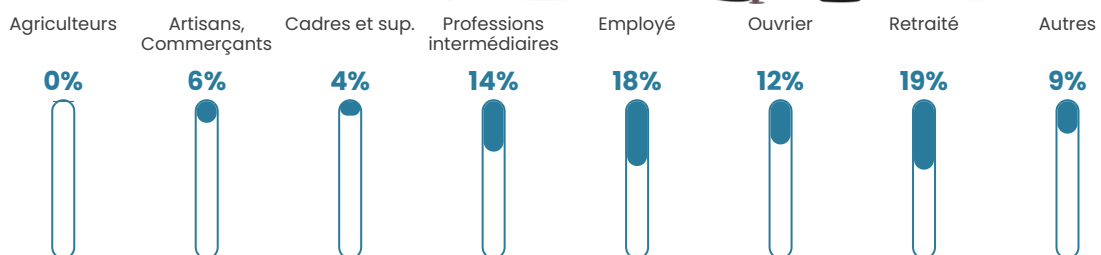

173 h/km²

Revenu moyen

24 780 €/an

Evolution du nombre d'habitants

Sources : Institut national de la statistique et des études économiques (insee) selon Les dernières parutions officielles de 2024 portant sur les années 2020, 2021 et 2022.

Tranche d'âge

Activité professionnelle

Niveau de diplôme

Composition des ménages

Profils électoraux

Premier tour

	Marine LE PEN	32.53 %
	Jean-Luc MÉLENCHON	21.69 %
	Emmanuel MACRON	20.31 %
	Éric ZEMMOUR	6.37 %
	Nicolas DUPONT-AIGNAN	4.65 %
	Yannick JADOT	4.13 %
	Valérie PÉCRESSE	3.79 %
	Fabien ROUSSEL	2.41 %
	Jean LASSALLE	1.72 %
	Nathalie ARTHAUD	1.03 %
	Philippe POUTOU	0.86 %
	Anne HIDALGO	0.52 %