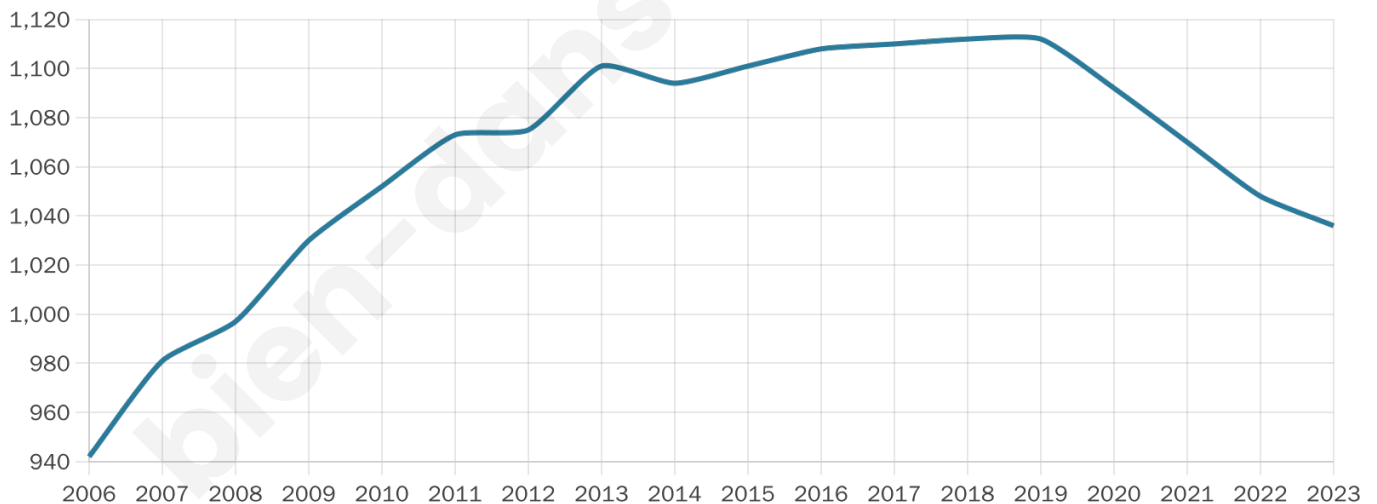

Version web

Ville de Luzancy

Présenté par

BIEN dans
ma **VILLE** 

Sommaire

Situation géographique	3
Statistiques sur la population	4
Evolution du nombre d'habitants	4
Tranche d'âge	5
0-14 ans	5
15-29 ans	5
30-44 ans	5
45-59 ans	5
60-74 ans	5
75-89 ans	5
90 ans et +	5
Activité professionnelle	5
Agriculteurs	5
Artisans, Commerçants	5
Cadres et sup.	5
Professions intermédiaires	5
Employé	5
Ouvrier	5
Retraité	5
Autres	5
Niveau de diplôme	6
Sans diplôme ou CEP	6
Brevet, BEPC, DNB	6
CAP-BEP ou équivalent	6
BAC ou équivalent	6
BAC+2	6
BAC+3 ou +4	6
BAC+5 ou plus	6
Composition des ménages	6
Couple sans enfant	6
Couple avec enfant(s)	6
Famille monoparentale	6
Colocation / Autre	6
Personnes seules	6
Profils électoraux	7
Premier tour	7
Sécurité	8
Evolution du nombre d'infractions	8
Pour comparer	9
Services à la population	10
Commerce	10
Éducation	10
Villes autour de Luzancy	12

1 036

Age moyen

40 ans

Pop active

52.2%

Taux chômage

7.2%

Pop densité

173 h/km²

Revenu moyen

24 780 €/an

Evolution du nombre d'habitants

Sources : Institut national de la statistique et des études économiques (insee) selon Les dernières parutions officielles de 2024 portant sur les années 2020, 2021 et 2022.