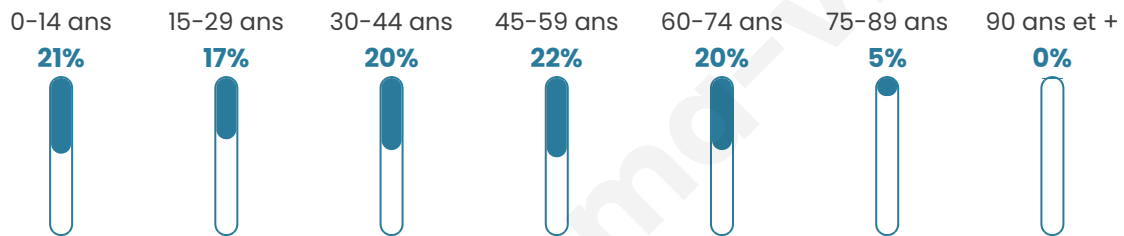

1 036

Age moyen

40 ans

Pop active

52.2%

Taux chômage

7.2%

Pop densité

173 h/km²

Revenu moyen

24 780 €/an

Evolution du nombre d'habitants

Sources : Institut national de la statistique et des études économiques (insee) selon Les dernières parutions officielles de 2024 portant sur les années 2020, 2021 et 2022.

Tranche d'âge

Activité professionnelle

Niveau de diplôme

Composition des ménages

Profils électoraux

Premier tour

	Marine LE PEN	32.53 %
	Jean-Luc MÉLENCHON	21.69 %
	Emmanuel MACRON	20.31 %
	Éric ZEMMOUR	6.37 %
	Nicolas DUPONT-AIGNAN	4.65 %
	Yannick JADOT	4.13 %
	Valérie PÉCRESSE	3.79 %
	Fabien ROUSSEL	2.41 %
	Jean LASSALLE	1.72 %
	Nathalie ARTHAUD	1.03 %
	Philippe POUTOU	0.86 %
	Anne HIDALGO	0.52 %