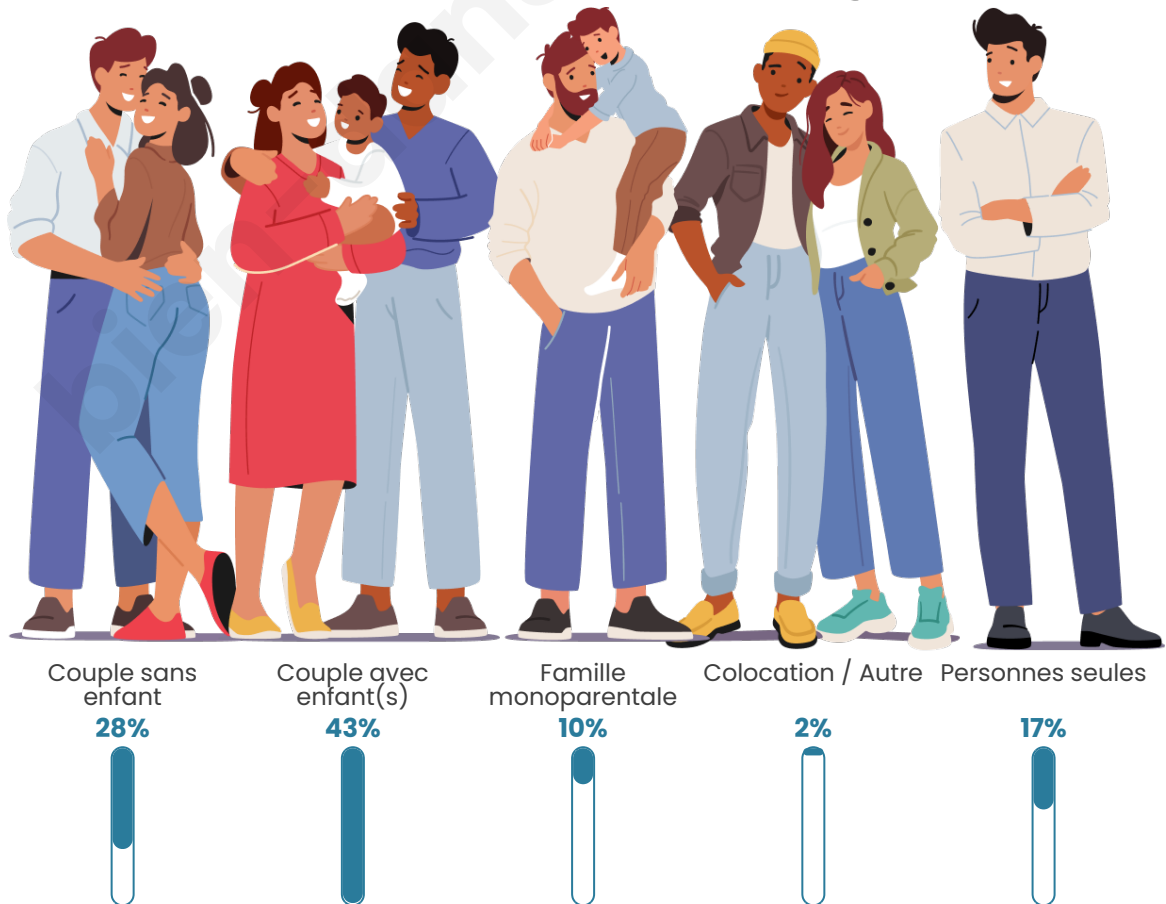

Tranche d'âge

Activité professionnelle

Niveau de diplôme

Composition des ménages

Profils électoraux

Premier tour

	Marine LE PEN	32.53 %
	Jean-Luc MÉLENCHON	21.69 %
	Emmanuel MACRON	20.31 %
	Éric ZEMMOUR	6.37 %
	Nicolas DUPONT-AIGNAN	4.65 %
	Yannick JADOT	4.13 %
	Valérie PÉCRESSE	3.79 %
	Fabien ROUSSEL	2.41 %
	Jean LASSALLE	1.72 %
	Nathalie ARTHAUD	1.03 %
	Philippe POUTOU	0.86 %
	Anne HIDALGO	0.52 %