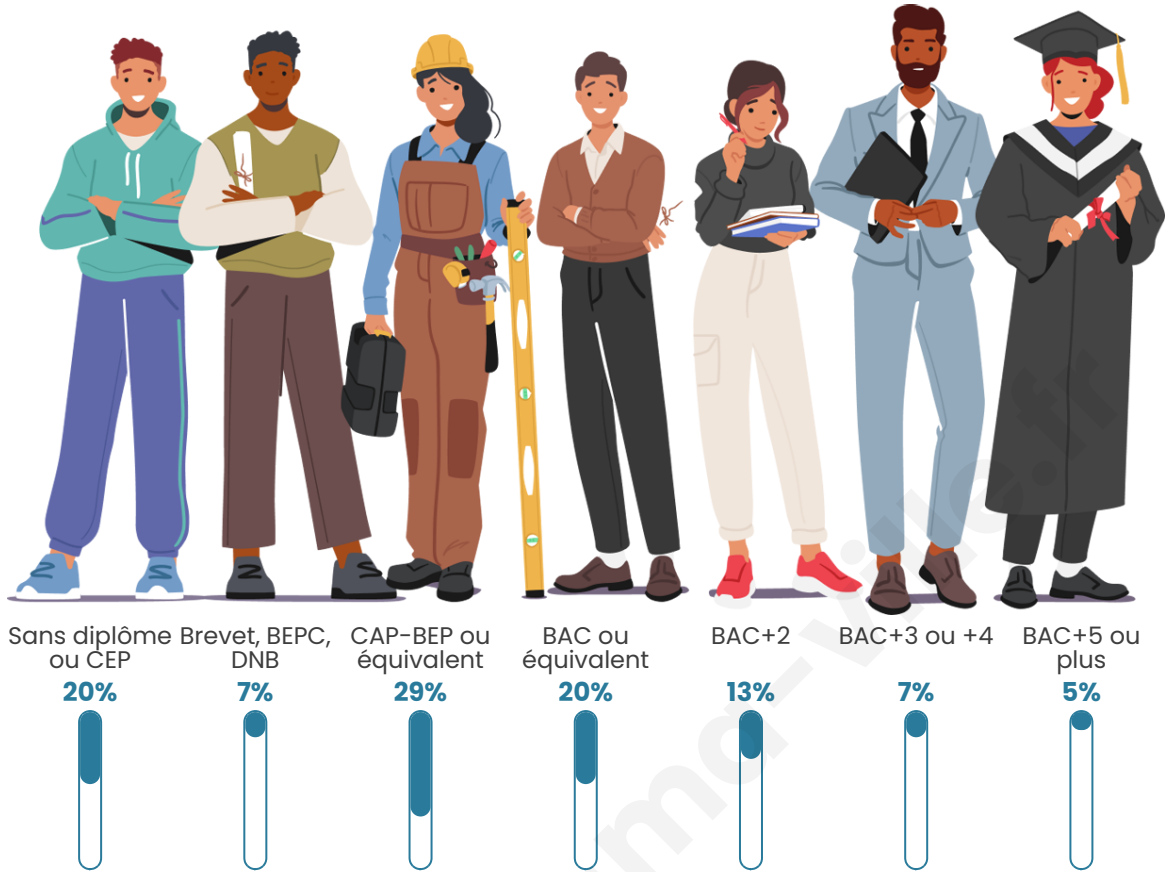

1 036

Age moyen

40 ans

Pop active

52.2%

Taux chômage

7.2%

Pop densité

Tranche d'âge

Activité professionnelle

Niveau de diplôme

Composition des ménages

Profils électoraux

Premier tour

	Marine LE PEN	32.53 %
	Jean-Luc MÉLENCHON	21.69 %
	Emmanuel MACRON	20.31 %
	Éric ZEMMOUR	6.37 %
	Nicolas DUPONT-AIGNAN	4.65 %
	Yannick JADOT	4.13 %
	Valérie PÉCRESSE	3.79 %
	Fabien ROUSSEL	2.41 %
	Jean LASSALLE	1.72 %
	Nathalie ARTHAUD	1.03 %
	Philippe POUTOU	0.86 %
	Anne HIDALGO	0.52 %