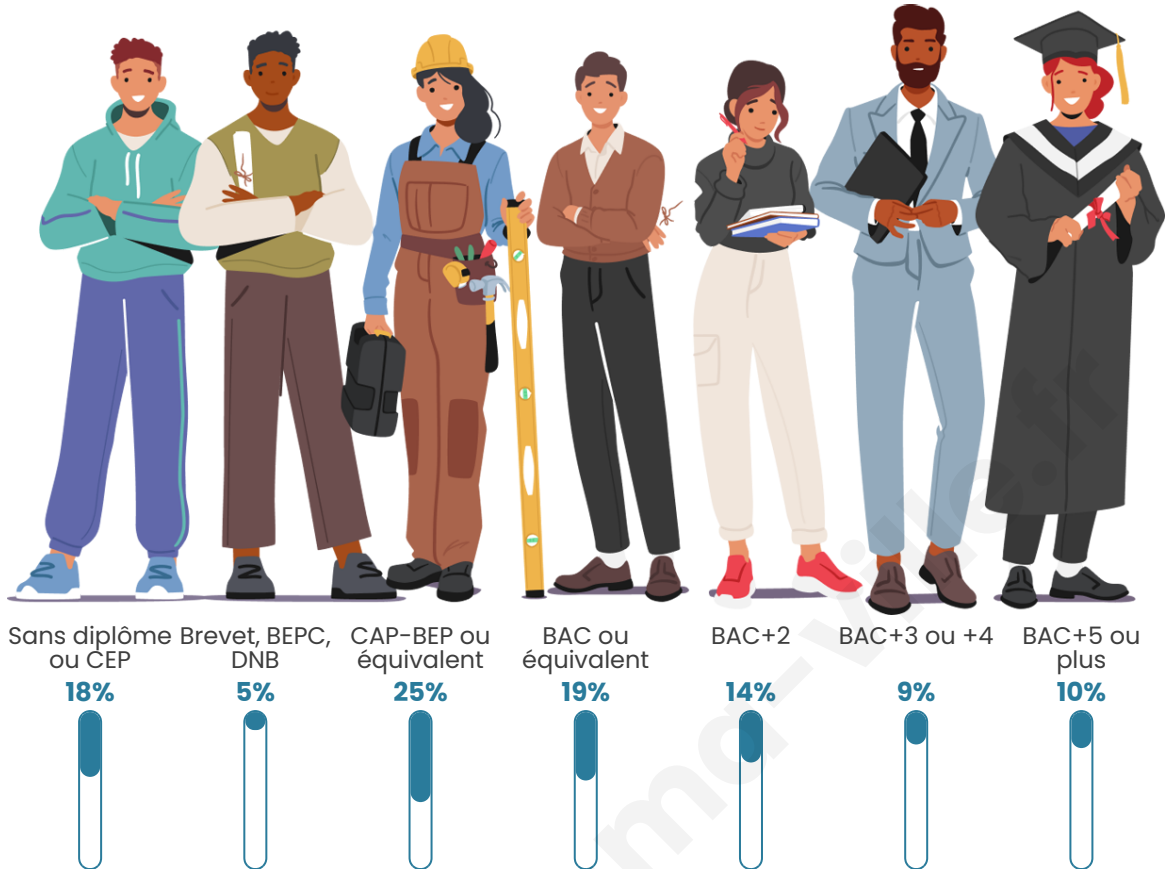

Statistiques sur la population

Nombre d'habitants

5 062

Age moyen

44 ans

Pop active

44.9%

Taux chômage

Tranche d'âge

Activité professionnelle

Niveau de diplôme

Composition des ménages

Profils électoraux

Premier tour

	Emmanuel MACRON	33.01 %
	Marine LE PEN	19.90 %
	Jean-Luc MÉLENCHON	18.44 %
	Éric ZEMMOUR	6.93 %
	Yannick JADOT	5.98 %
	Valérie PÉCRESE	5.92 %
	Jean LASSALLE	2.60 %
	Nicolas DUPONT-AIGNAN	2.41 %
	Fabien ROUSSEL	1.85 %
	Anne HIDALGO	1.82 %
	Philippe POUTOU	0.62 %
	Nathalie ARTHAUD	0.52 %