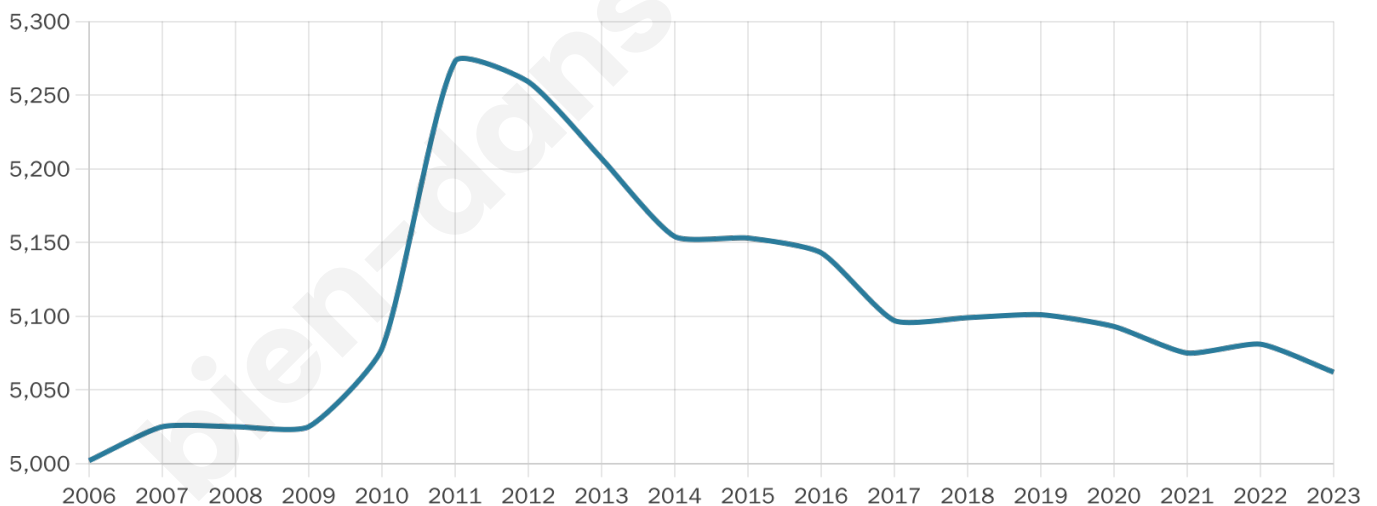

Statistiques sur la population

Nombre d'habitants

5 062

Age moyen

44 ans

Pop active

44.9%

Taux chômage

6.4%

Pop densité

149 h/km²

Revenu moyen

25 790 €/an

Evolution du nombre d'habitants

Sources : Institut national de la statistique et des études économiques (insee) selon Les dernières parutions officielles de 2024 portant sur les années 2020, 2021 et 2022.

Tranche d'âge

Activité professionnelle

Niveau de diplôme

Composition des ménages

Profils électoraux

Premier tour

	Emmanuel MACRON	33.01 %
	Marine LE PEN	19.90 %
	Jean-Luc MÉLENCHON	18.44 %
	Éric ZEMMOUR	6.93 %
	Yannick JADOT	5.98 %
	Valérie PÉCRESE	5.92 %
	Jean LASSALLE	2.60 %
	Nicolas DUPONT-AIGNAN	2.41 %
	Fabien ROUSSEL	1.85 %
	Anne HIDALGO	1.82 %
	Philippe POUTOU	0.62 %
	Nathalie ARTHAUD	0.52 %