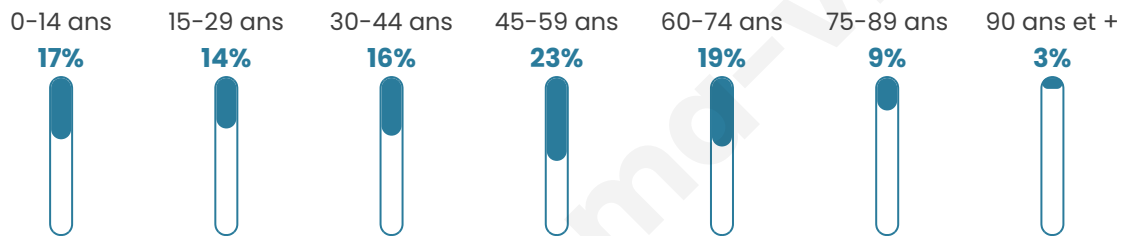

Statistiques sur la population

Nombre d'habitants

5 062

Age moyen

44 ans

Pop active

44.9%

Taux chômage

6.4%

Pop densité

149 h/km²

Revenu moyen

25 790 €/an

Evolution du nombre d'habitants

Sources : Institut national de la statistique et des études économiques (insee) selon Les dernières parutions officielles de 2024 portant sur les années 2020, 2021 et 2022.

Tranche d'âge

Activité professionnelle

Niveau de diplôme

Composition des ménages

Profils électoraux

Premier tour

	Emmanuel MACRON	33.01 %
	Marine LE PEN	19.90 %
	Jean-Luc MÉLENCHON	18.44 %
	Éric ZEMMOUR	6.93 %
	Yannick JADOT	5.98 %
	Valérie PÉCRESE	5.92 %
	Jean LASSALLE	2.60 %
	Nicolas DUPONT-AIGNAN	2.41 %
	Fabien ROUSSEL	1.85 %
	Anne HIDALGO	1.82 %
	Philippe POUTOU	0.62 %
	Nathalie ARTHAUD	0.52 %