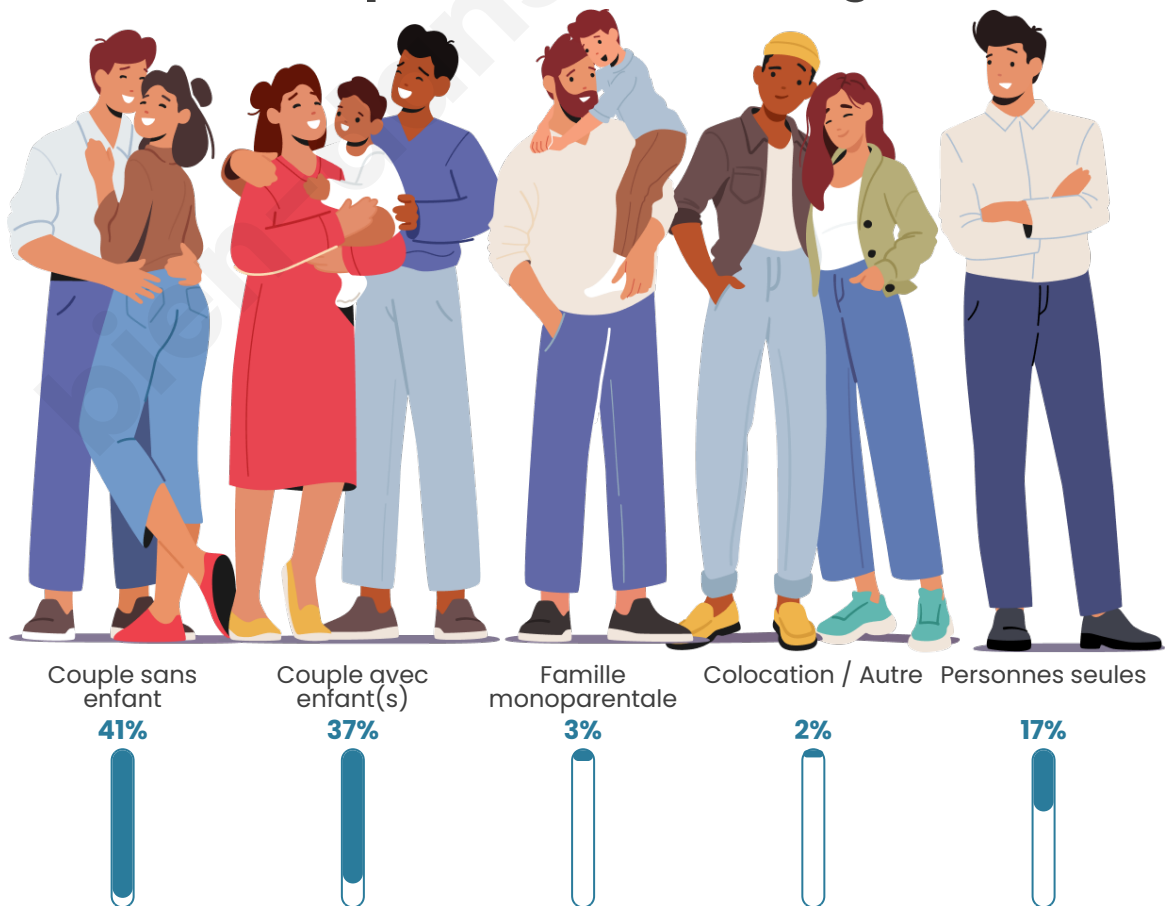

Tranche d'âge

Activité professionnelle

Niveau de diplôme

Composition des ménages

Profils électoraux

Premier tour

	Emmanuel MACRON	33.01 %
	Marine LE PEN	19.90 %
	Jean-Luc MÉLENCHON	18.44 %
	Éric ZEMMOUR	6.93 %
	Yannick JADOT	5.98 %
	Valérie PÉCRESE	5.92 %
	Jean LASSALLE	2.60 %
	Nicolas DUPONT-AIGNAN	2.41 %
	Fabien ROUSSEL	1.85 %
	Anne HIDALGO	1.82 %
	Philippe POUTOU	0.62 %
	Nathalie ARTHAUD	0.52 %