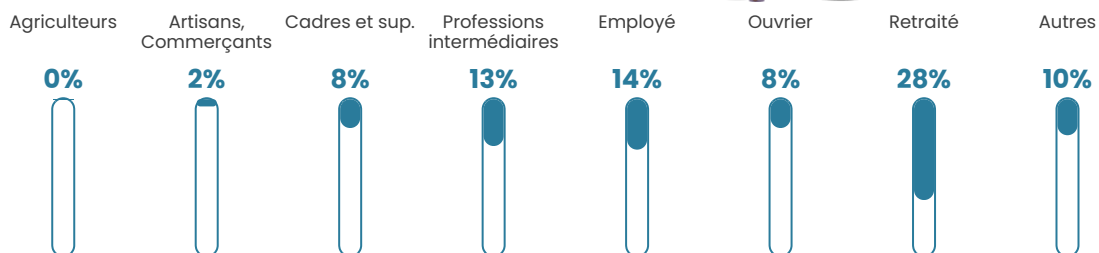

6.4%

Pop densité

149 h/km²

Revenu moyen

25 790 €/an

Evolution du nombre d'habitants

Sources : Institut national de la statistique et des études économiques (insee) selon Les dernières parutions officielles de 2024 portant sur les années 2020, 2021 et 2022.

Tranche d'âge

Activité professionnelle

Niveau de diplôme

Composition des ménages

Profils électoraux

Premier tour

	Emmanuel MACRON	33.01 %
	Marine LE PEN	19.90 %
	Jean-Luc MÉLENCHON	18.44 %
	Éric ZEMMOUR	6.93 %
	Yannick JADOT	5.98 %
	Valérie PÉCRESE	5.92 %
	Jean LASSALLE	2.60 %
	Nicolas DUPONT-AIGNAN	2.41 %
	Fabien ROUSSEL	1.85 %
	Anne HIDALGO	1.82 %
	Philippe POUTOU	0.62 %
	Nathalie ARTHAUD	0.52 %