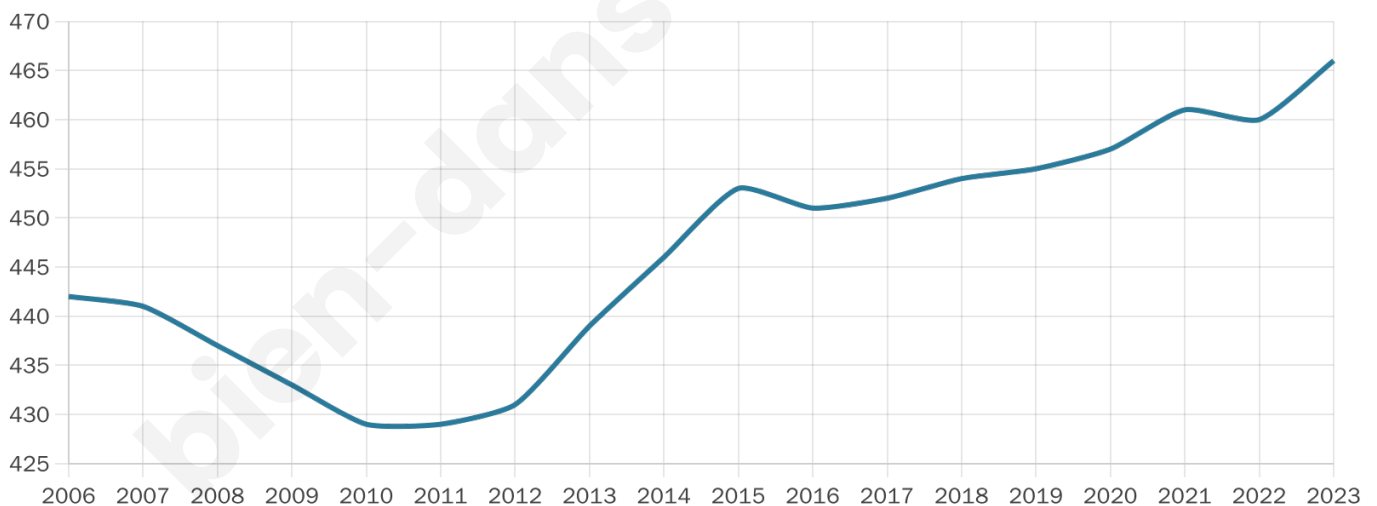

44 ans

Pop active

44.4%

Taux chômage

6.5%

Pop densité

27 h/km²

Revenu moyen

25 220 €/an

Evolution du nombre d'habitants

Sources : Institut national de la statistique et des études économiques (insee) selon Les dernières parutions officielles de 2024 portant sur les années 2020, 2021 et 2022.