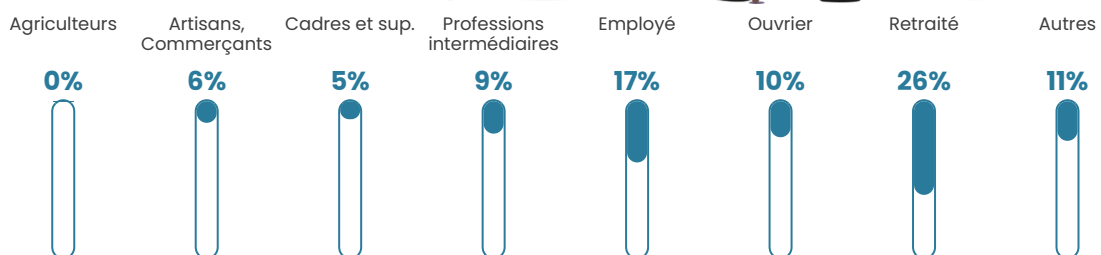

44 ans

Pop active

44.4%

Taux chômage

6.5%

Pop densité

27 h/km²

Revenu moyen

25 220 €/an

Evolution du nombre d'habitants

Sources : Institut national de la statistique et des études économiques (insee) selon Les dernières parutions officielles de 2024 portant sur les années 2020, 2021 et 2022.

Tranche d'âge

Activité professionnelle

Niveau de diplôme

Composition des ménages

Profils électoraux

Premier tour

| | | |
|---|-----------------------|---------|
|  | Emmanuel MACRON | 35.29 % |
|  | Marine LE PEN | 34.95 % |
|  | Jean-Luc MÉLENCHON | 13.15 % |
|  | Valérie PÉCRESSÉ | 4.84 % |
|  | Éric ZEMMOUR | 3.46 % |
|  | Nicolas DUPONT-AIGNAN | 3.11 % |
|  | Jean LASSALLE | 1.73 % |
|  | Anne HIDALGO | 1.38 % |
|  | Yannick JADOT | 1.04 % |
|  | Fabien ROUSSEL | 0.69 % |
|  | Nathalie ARTHAUD | 0.35 % |
|  | Philippe POUTOU | 0.00 % |