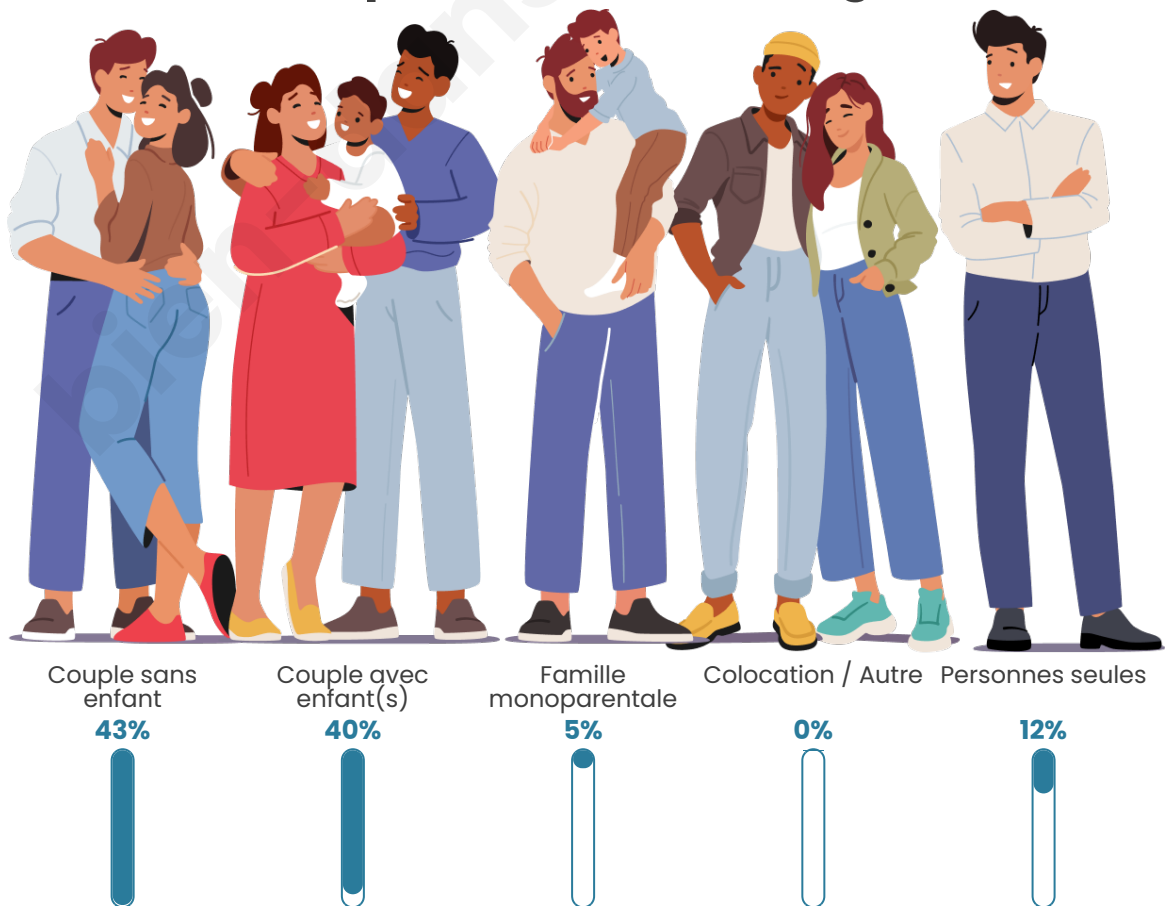

Tranche d'âge

Activité professionnelle

Niveau de diplôme

Composition des ménages

Profils électoraux

Premier tour

| | | |
|---|-----------------------|---------|
|  | Emmanuel MACRON | 35.29 % |
|  | Marine LE PEN | 34.95 % |
|  | Jean-Luc MÉLENCHON | 13.15 % |
|  | Valérie PÉCRESSÉ | 4.84 % |
|  | Éric ZEMMOUR | 3.46 % |
|  | Nicolas DUPONT-AIGNAN | 3.11 % |
|  | Jean LASSALLE | 1.73 % |
|  | Anne HIDALGO | 1.38 % |
|  | Yannick JADOT | 1.04 % |
|  | Fabien ROUSSEL | 0.69 % |
|  | Nathalie ARTHAUD | 0.35 % |
|  | Philippe POUTOU | 0.00 % |