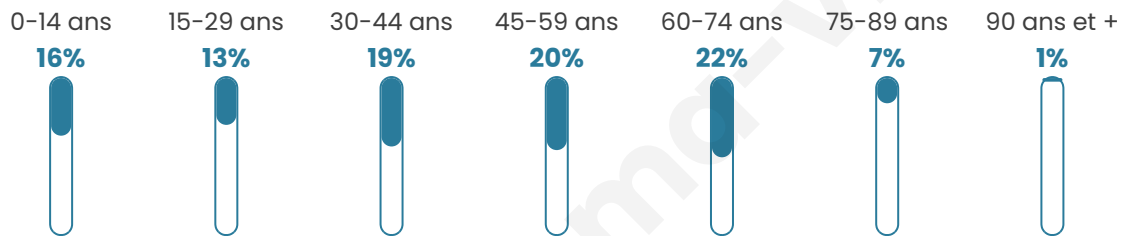

Version web

Ville de Luyères

Présenté par

BIEN dans
ma **VILLE** 

Sommaire

| | |
|---|----|
| Situation géographique | 3 |
| Statistiques sur la population | 4 |
| Evolution du nombre d'habitants | 4 |
| Tranche d'âge | 5 |
| 0-14 ans | 5 |
| 15-29 ans | 5 |
| 30-44 ans | 5 |
| 45-59 ans | 5 |
| 60-74 ans | 5 |
| 75-89 ans | 5 |
| 90 ans et + | 5 |
| Activité professionnelle | 5 |
| Agriculteurs | 5 |
| Artisans, Commerçants | 5 |
| Cadres et sup. | 5 |
| Professions intermédiaires | 5 |
| Employé | 5 |
| Ouvrier | 5 |
| Retraité | 5 |
| Autres | 5 |
| Niveau de diplôme | 6 |
| Sans diplôme ou CEP | 6 |
| Brevet, BEPC, DNB | 6 |
| CAP-BEP ou équivalent | 6 |
| BAC ou équivalent | 6 |
| BAC+2 | 6 |
| BAC+3 ou +4 | 6 |
| BAC+5 ou plus | 6 |
| Composition des ménages | 6 |
| Couple sans enfant | 6 |
| Couple avec enfant(s) | 6 |
| Famille monoparentale | 6 |
| Colocation / Autre | 6 |
| Personnes seules | 6 |
| Profils électoraux | 7 |
| Premier tour | 7 |
| Sécurité | 8 |
| Evolution du nombre d'infractions | 8 |
| Pour comparer | 9 |
| Services à la population | 10 |
| Commerce | 10 |
| Éducation | 10 |
| Villes autour de Luyères | 11 |
| Avis sur la ville de Luyères | 12 |
| Moyenne par critère | 12 |
| Villes autour de Luyères | 12 |
| Répartition des avis par note | 12 |
| Répartition des avis par note | 12 |

44 ans

Pop active

44.4%

Taux chômage

6.5%

Pop densité

27 h/km²

Revenu moyen

Tranche d'âge

Activité professionnelle

Niveau de diplôme

Composition des ménages

Profils électoraux

Premier tour

| | | |
|---|-----------------------|---------|
|  | Emmanuel MACRON | 35.29 % |
|  | Marine LE PEN | 34.95 % |
|  | Jean-Luc MÉLENCHON | 13.15 % |
|  | Valérie PÉCRESSÉ | 4.84 % |
|  | Éric ZEMMOUR | 3.46 % |
|  | Nicolas DUPONT-AIGNAN | 3.11 % |
|  | Jean LASSALLE | 1.73 % |
|  | Anne HIDALGO | 1.38 % |
|  | Yannick JADOT | 1.04 % |
|  | Fabien ROUSSEL | 0.69 % |
|  | Nathalie ARTHAUD | 0.35 % |
|  | Philippe POUTOU | 0.00 % |