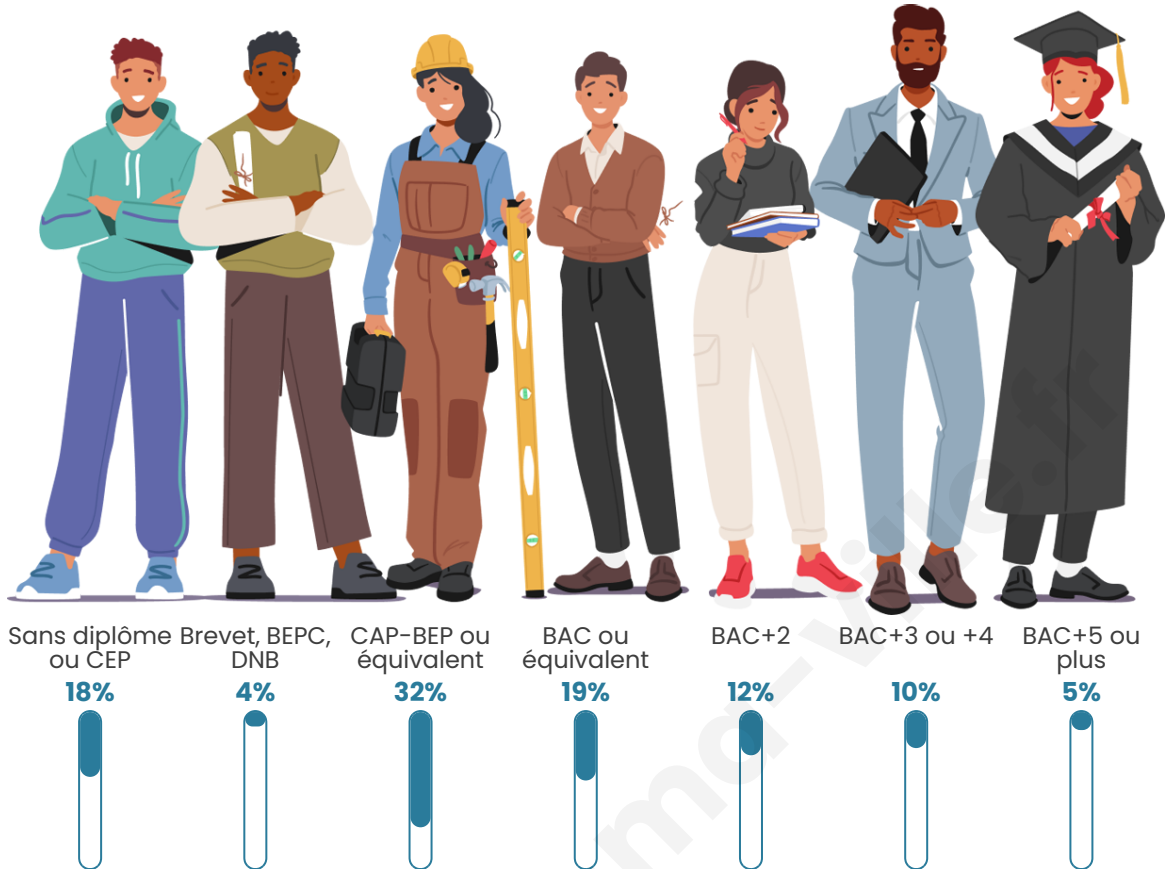

44 ans

Pop active

44.4%

Taux chômage

6.5%

Pop densité

27 h/km²

Revenu moyen

Tranche d'âge

Activité professionnelle

Niveau de diplôme

Composition des ménages

Profils électoraux

Premier tour

| | | |
|---|-----------------------|---------|
|  | Emmanuel MACRON | 35.29 % |
|  | Marine LE PEN | 34.95 % |
|  | Jean-Luc MÉLENCHON | 13.15 % |
|  | Valérie PÉCRESSÉ | 4.84 % |
|  | Éric ZEMMOUR | 3.46 % |
|  | Nicolas DUPONT-AIGNAN | 3.11 % |
|  | Jean LASSALLE | 1.73 % |
|  | Anne HIDALGO | 1.38 % |
|  | Yannick JADOT | 1.04 % |
|  | Fabien ROUSSEL | 0.69 % |
|  | Nathalie ARTHAUD | 0.35 % |
|  | Philippe POUTOU | 0.00 % |